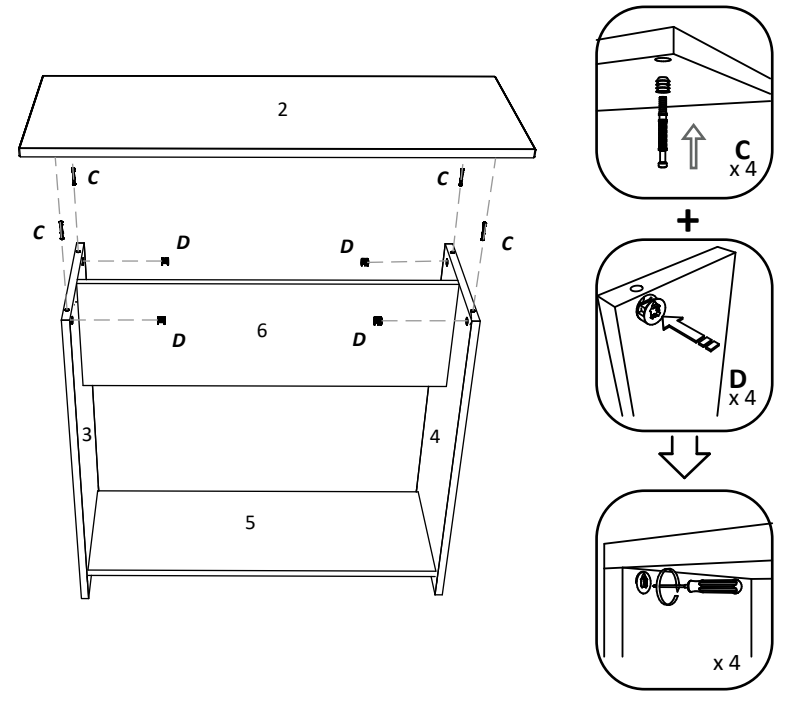

HU

Номер	Дължина	Ширина	Парчета	Цвят
1	900	717	2	ЦВЯТ
2	900	350	1	ЦВЯТ
3	730	310	1	ЦВЯТ
4	715	310	1	ЦВЯТ
5	768	270	1	ЦВЯТ
6	768	250	1	ЦВЯТ
7	650	250	2	ЦВЯТ
8	730	80	2	ЦВЯТ

BG

SZÁM	HOSSZA	SZÉLES	DARAB	SZÍN
1	900	717	2	SZÍN
2	900	350	1	SZÍN
3	730	310	1	SZÍN
4	715	310	1	SZÍN
5	768	270	1	SZÍN
6	768	250	1	SZÍN
7	650	250	2	SZÍN
8	730	80	2	SZÍN

A	7x50mm  8 x	B	 8 x	C	 4 x	D	 4 x	E	3.5 x 16 mm  x 64	F	 4 x
G	 4 x	H	 1 x	I	 4 x	J	 4 x	K	 x 2	L	 10 x

NUMBER	LENGTH	WIDTH	PCS	COLOUR
1	900	717	2	COLOUR
2	900	350	1	COLOUR
3	730	310	1	COLOUR
4	715	310	1	COLOUR
5	768	270	1	COLOUR
6	768	250	1	COLOUR
7	650	250	2	COLOUR
8	730	80	2	COLOUR