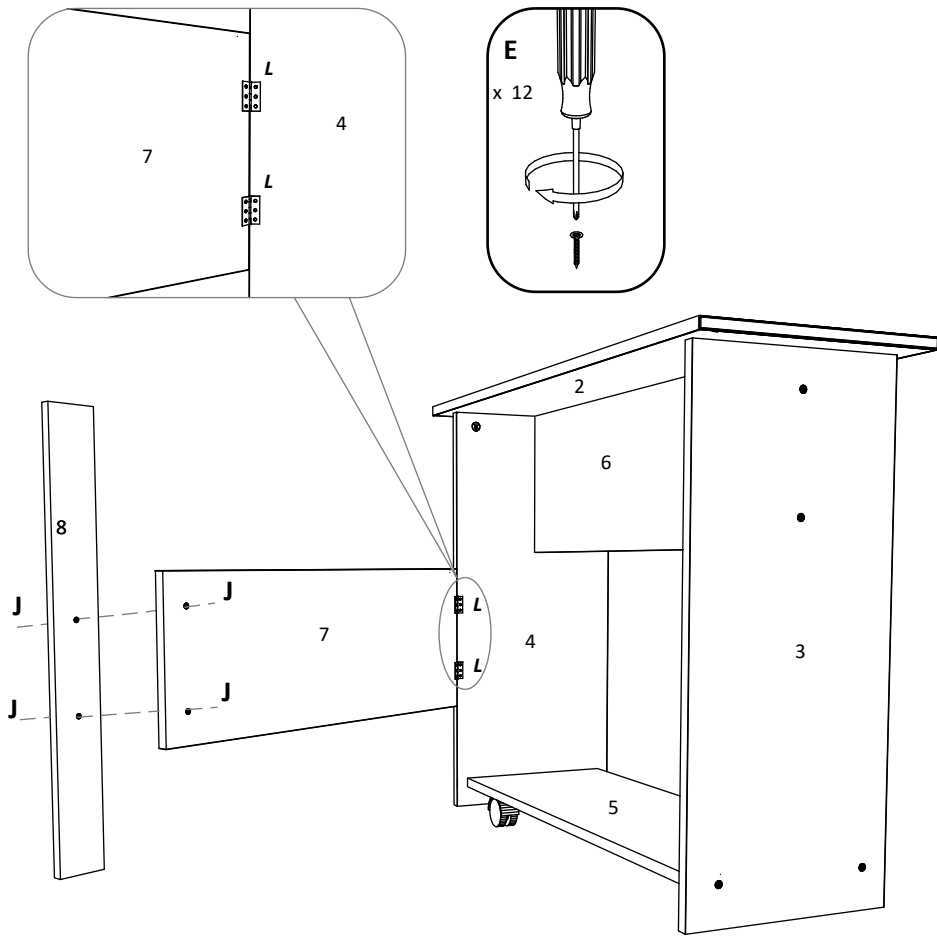

HU

Номер	Дължина	Ширина	Парчета	Цвят
1	900	717	2	ЦВЯТ
2	900	350	1	ЦВЯТ
3	730	310	1	ЦВЯТ
4	715	310	1	ЦВЯТ
5	768	270	1	ЦВЯТ
6	768	250	1	ЦВЯТ
7	650	250	2	ЦВЯТ
8	730	80	2	ЦВЯТ

BG

SZÁM	HOSSZA	SZÉLES	DARAB	SZÍN
1	900	717	2	SZÍN
2	900	350	1	SZÍN
3	730	310	1	SZÍN
4	715	310	1	SZÍN
5	768	270	1	SZÍN
6	768	250	1	SZÍN
7	650	250	2	SZÍN
8	730	80	2	SZÍN

A	7x50mm  8 x	B	 8 x	C	 4 x	D	 4 x	E	3.5 x 16 mm  x 64	F	 4 x
G	 4 x	H	 1 x	I	 4 x	J	 4 x	K	 x 2	L	 10 x

NUMBER	LENGTH	WIDTH	PCS	COLOUR
1	900	717	2	COLOUR
2	900	350	1	COLOUR
3	730	310	1	COLOUR
4	715	310	1	COLOUR
5	768	270	1	COLOUR
6	768	250	1	COLOUR
7	650	250	2	COLOUR
8	730	80	2	COLOUR