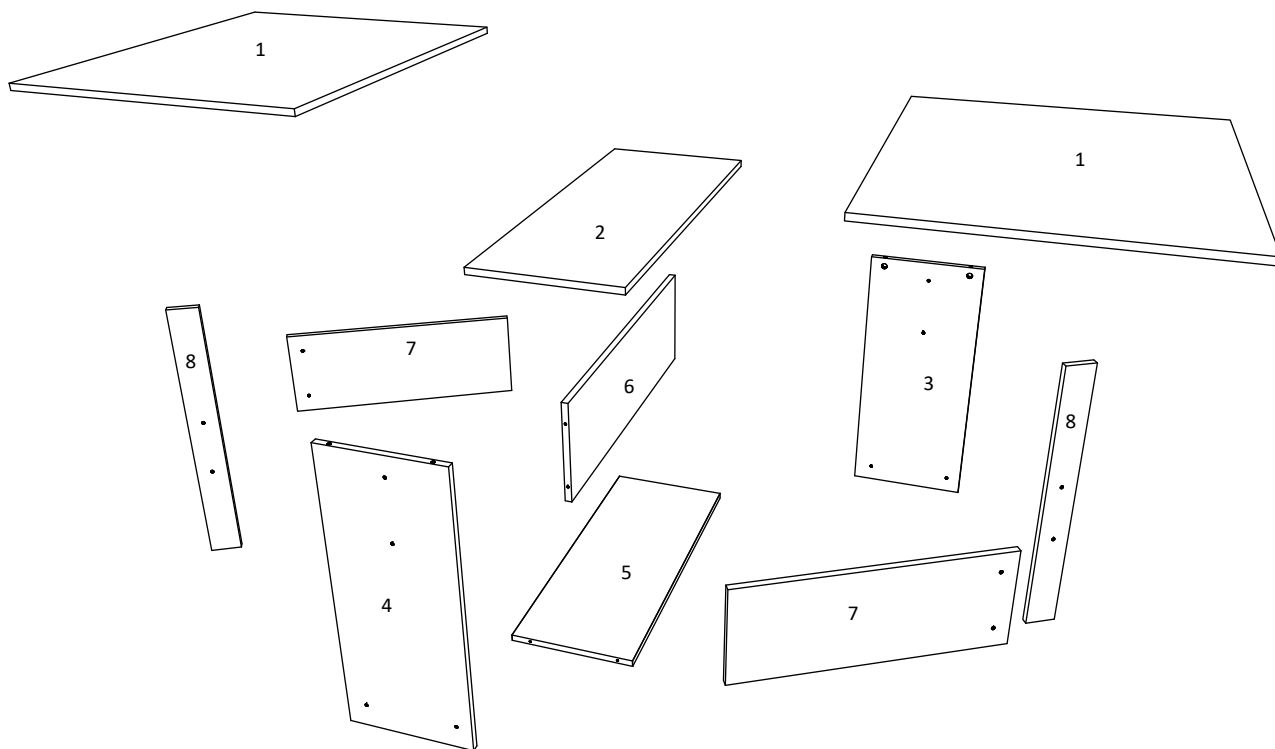

RO INSTRUCȚIUNI DE ASAMBLARE - **MASA PLIANTA - 1790 x 900 x 750 MM**

EN ASSEMBLY INSTRUCTIONS - **FOLDING TABLE - 1790 x 900 x 750 MM**

FR ISTRUCȚIONS DE MONTAGE - **TABLE PLIABLE - 1790 x 900 x 750 MM**

HU ÖSSZESZERELÉSI ÚTMUTATÓ - **Összecsukható asztal - 1790 x 900 x 750 MM**

BG ИНСТРУКЦИИ ЗА СГЛОБЯВАНЕ - **Сгъваема маса - 1790 x 900 x 750 MM**

EN

NUMBER	LENGTH	WIDTH	PCS	COLOUR
1	900	717	2	COLOUR
2	900	350	1	COLOUR
3	730	310	1	COLOUR
4	715	310	1	COLOUR
5	768	270	1	COLOUR
6	768	250	1	COLOUR
7	650	250	2	COLOUR
8	730	80	2	COLOUR

HU

Номер	Дължина	Ширина	Парчета	Цвят
1	900	717	2	ЦВЯТ
2	900	350	1	ЦВЯТ
3	730	310	1	ЦВЯТ
4	715	310	1	ЦВЯТ
5	768	270	1	ЦВЯТ
6	768	250	1	ЦВЯТ
7	650	250	2	ЦВЯТ
8	730	80	2	ЦВЯТ

BG

SZÁM	HOSSZA	SZÉLES	DARAB	SZÍN
1	900	717	2	SZÍN
2	900	350	1	SZÍN
3	730	310	1	SZÍN
4	715	310	1	SZÍN
5	768	270	1	SZÍN
6	768	250	1	SZÍN
7	650	250	2	SZÍN
8	730	80	2	SZÍN

A	7x50mm  8 x	B	 8 x	C	 4 x	D	 4 x	E	3.5 x 16 mm  x 64	F	 4 x
G	 4 x	H	 1 x	I	 4 x	J	 4 x	K	 x 2	L	 10 x

NUMBER	LENGTH	WIDTH	PCS	COLOUR
1	900	717	2	COLOUR
2	900	350	1	COLOUR
3	730	310	1	COLOUR
4	715	310	1	COLOUR
5	768	270	1	COLOUR
6	768	250	1	COLOUR
7	650	250	2	COLOUR
8	730	80	2	COLOUR