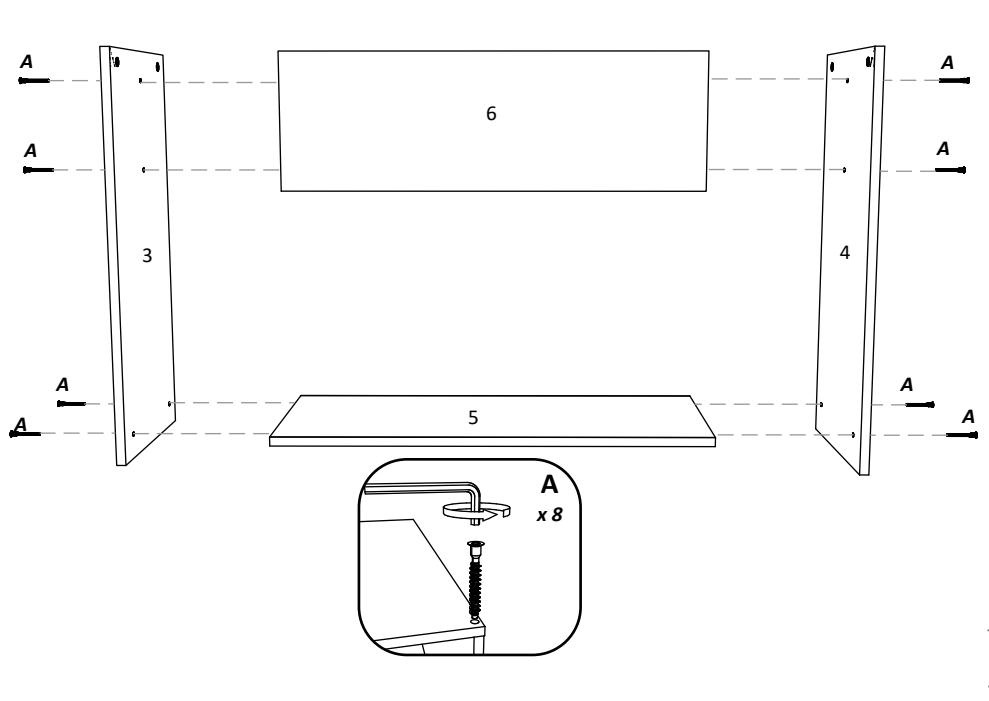

HU

Номер	Дължина	Ширина	Парчета	Цвят
1	900	717	2	ЦВЯТ
2	900	350	1	ЦВЯТ
3	730	310	1	ЦВЯТ
4	715	310	1	ЦВЯТ
5	768	270	1	ЦВЯТ
6	768	250	1	ЦВЯТ
7	650	250	2	ЦВЯТ
8	730	80	2	ЦВЯТ

BG

SZÁM	HOSSZA	SZÉLES	DARAB	SZÍN
1	900	717	2	SZÍN
2	900	350	1	SZÍN
3	730	310	1	SZÍN
4	715	310	1	SZÍN
5	768	270	1	SZÍN
6	768	250	1	SZÍN
7	650	250	2	SZÍN
8	730	80	2	SZÍN

A	7x50mm  8 x	B	 8 x	C	 4 x	D	 4 x	E	3.5 x 16 mm  x 64	F	 4 x
G	 4 x	H	 1 x	I	 4 x	J	 4 x	K	 x 2	L	 10 x

NUMBER	LENGTH	WIDTH	PCS	COLOUR
1	900	717	2	COLOUR
2	900	350	1	COLOUR
3	730	310	1	COLOUR
4	715	310	1	COLOUR
5	768	270	1	COLOUR
6	768	250	1	COLOUR
7	650	250	2	COLOUR
8	730	80	2	COLOUR