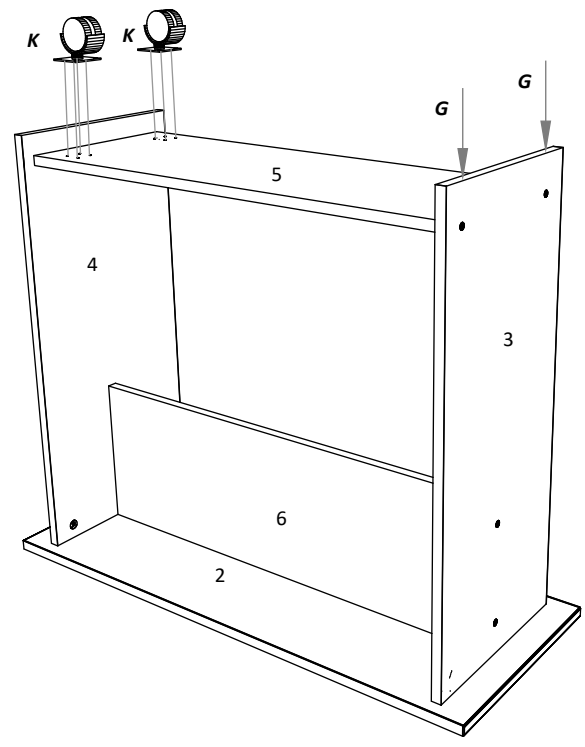

HU

Номер	Дължина	Ширина	Парчета	Цвят
1	900	717	2	ЦВЯТ
2	900	350	1	ЦВЯТ
3	730	310	1	ЦВЯТ
4	715	310	1	ЦВЯТ
5	768	270	1	ЦВЯТ
6	768	250	1	ЦВЯТ
7	650	250	2	ЦВЯТ
8	730	80	2	ЦВЯТ

BG

SZÁM	HOSSZA	SZÉLES	DARAB	SZÍN
1	900	717	2	SZÍN
2	900	350	1	SZÍN
3	730	310	1	SZÍN
4	715	310	1	SZÍN
5	768	270	1	SZÍN
6	768	250	1	SZÍN
7	650	250	2	SZÍN
8	730	80	2	SZÍN

A	7x50mm  8 x	B	 8 x	C	 4 x	D	 4 x	E	3.5 x 16 mm  x 64	F	 4 x
G	 4 x	H	 1 x	I	 4 x	J	 4 x	K	 x 2	L	 10 x

NUMBER	LENGTH	WIDTH	PCS	COLOUR
1	900	717	2	COLOUR
2	900	350	1	COLOUR
3	730	310	1	COLOUR
4	715	310	1	COLOUR
5	768	270	1	COLOUR
6	768	250	1	COLOUR
7	650	250	2	COLOUR
8	730	80	2	COLOUR