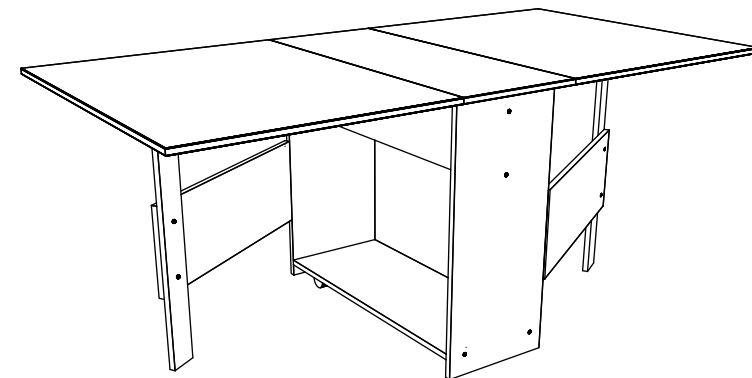

RO INSTRUCȚIUNI DE ASAMBLARE - **MASA PLIANTA - 1790 x 900 x 750 MM**

EN ASSEMBLY INSTRUCTIONS - **FOLDING TABLE - 1790 x 900 x 750 MM**

FR ISTRUCȚIONS DE MONTAGE - **TABLE PLIABLE - 1790 x 900 x 750 MM**

HU ÖSSZESZERELÉSI ÚTMUTATÓ - **Összecsukható asztal - 1790 x 900 x 750 MM**

BG ИНСТРУКЦИИ ЗА СГЛОБЯВАНЕ - **Сгъваема маса - 1790 x 900 x 750 MM**

EN

NUMBER	LENGTH	WIDTH	PCS	COLOUR
1	900	717	2	COLOUR
2	900	350	1	COLOUR
3	730	310	1	COLOUR
4	715	310	1	COLOUR
5	768	270	1	COLOUR
6	768	250	1	COLOUR
7	650	250	2	COLOUR
8	730	80	2	COLOUR