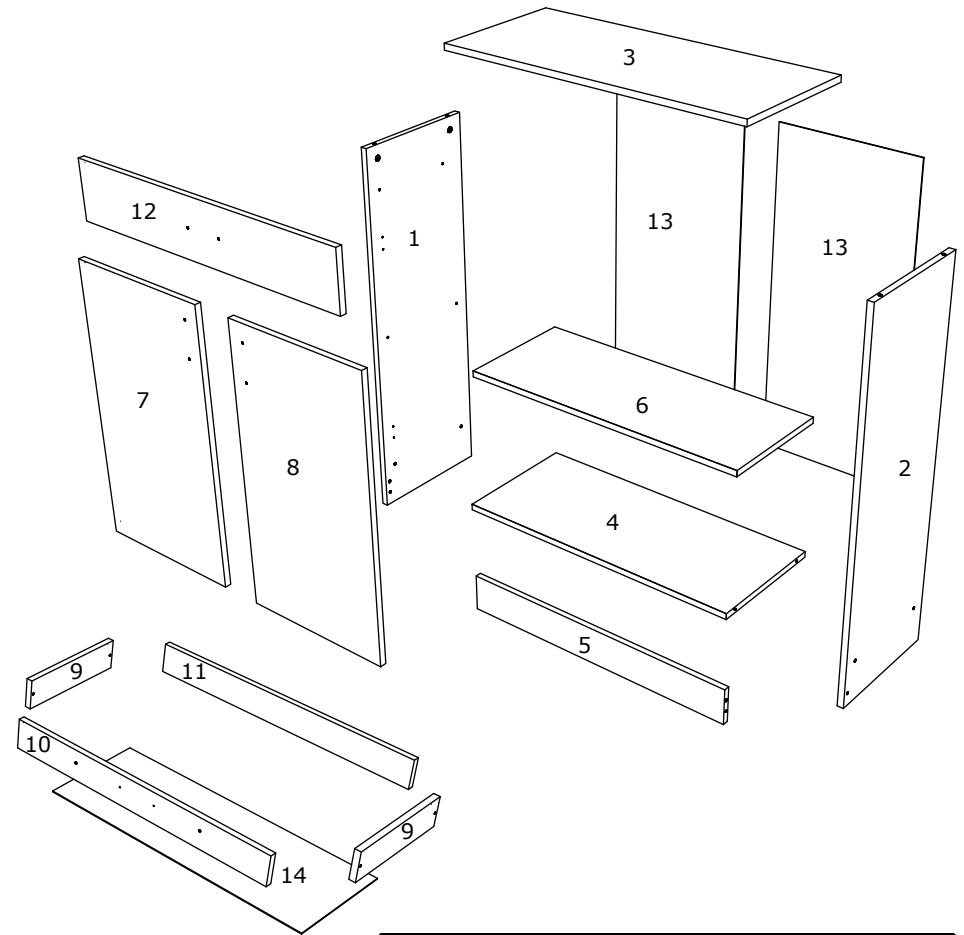

NUMBER	LENGTH	WIDTH	PCS	COLOUR
1	984	330	1	COLOUR
2	984	330	1	COLOUR
3	800	350	1	COLOUR
4	768	330	1	COLOUR
5	100	768	1	COLOUR
6	768	310	1	COLOUR
7	726	396	1	COLOUR
8	726	396	1	COLOUR
9	300	80	2	COLOUR
10	711	80	1	COLOUR
11	711	80	1	COLOUR
12	150	796	1	COLOUR
13	896	398	2	BACK PANNEL
14	300	742	1	BACK PANNEL