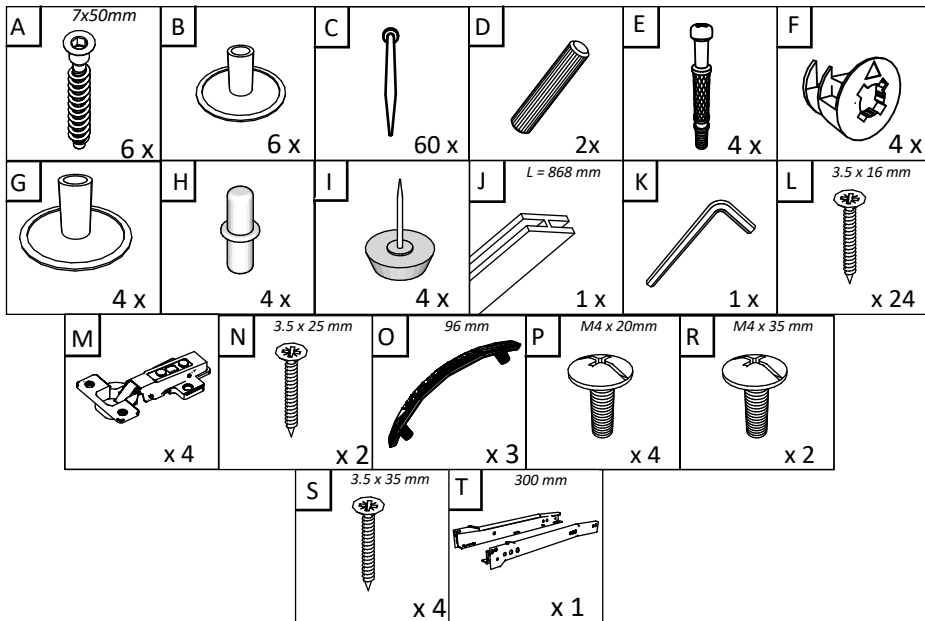

FR

NOMBRE	LONGUEUR	LARGEUR	PIÈCES	COULEUR
1	984	330	1	COULEUR
2	984	330	1	COULEUR
3	800	350	1	COULEUR
4	768	330	1	COULEUR
5	100	768	1	COULEUR
6	768	310	1	COULEUR
7	726	396	1	COULEUR
8	726	396	1	COULEUR
9	300	80	2	COULEUR
10	711	80	1	COULEUR
11	711	80	1	COULEUR
12	150	796	1	COULEUR
13	896	398	2	PANNEAU ARRIÈRE
14	300	742	1	PANNEAU ARRIÈRE

HU

SZÁM	HOSSZA	SZÉLES	DARAB	SZÍN
1	984	330	1	SZÍN
2	984	330	1	SZÍN
3	800	350	1	SZÍN
4	768	330	1	SZÍN
5	100	768	1	SZÍN
6	768	310	1	SZÍN
7	726	396	1	SZÍN
8	726	396	1	SZÍN
9	300	80	2	SZÍN
10	711	80	1	SZÍN
11	711	80	1	SZÍN
12	150	796	1	SZÍN
13	896	398	2	HÁTULSÓ PANEL
14	300	742	1	HÁTULSÓ PANEL

BG

Номер	Дължина	Парчета	Парчета	Цвят
1	984	330	1	Цвят
2	984	330	1	Цвят
3	800	350	1	Цвят
4	768	330	1	Цвят
5	100	768	1	Цвят
6	768	310	1	Цвят
7	726	396	1	Цвят
8	726	396	1	Цвят
9	300	80	2	Цвят
10	711	80	1	Цвят
11	711	80	1	Цвят
12	150	796	1	Цвят
13	896	398	2	Заден панел
14	300	742	1	Заден панел