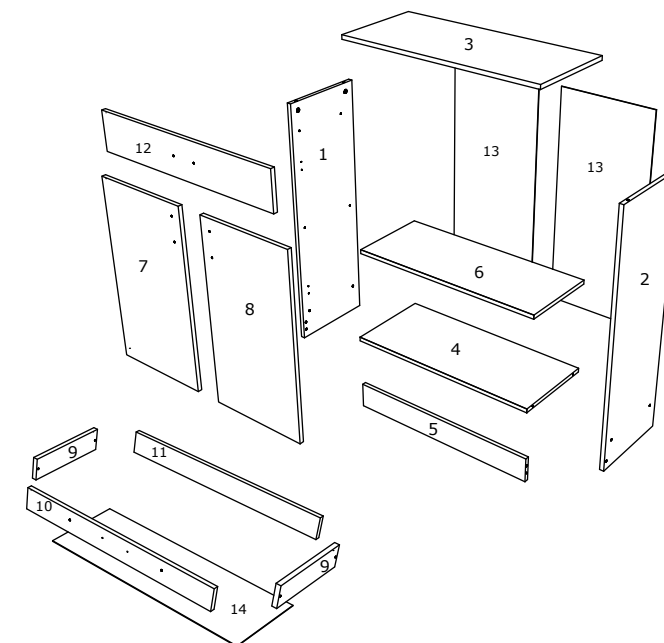

RO INSTRUCȚIUNI DE ASAMBLARE - **COMODA 2 USI 1 SERTAR - 800 x 350 x 1000 MM**

EN ASSEMBLY INSTRUCTIONS - **COMMODE 2 DOORS 1 DRAWER- 800 x 350 x 1000 MM**

FR ISTRUCTIONS DE MONTAGE - **COMMODE 2 PORTES 1 TIROIR - 800 x 350 x 1000 MM**

HU ÖSSZESZERELÉSI ÚTMUTATÓ - **1 FIÓKOS 2 AJTÓS KOMÓD - 800 x 350 x 1000 MM**

BG ИНСТРУКЦИИ ЗА СГЛОБЯВАНЕ - **Шкаф/комод с 1 чекмедже 2 вратички- 80 x 35 x 100 CM**

RO

NUMAR	LUNGIME	LATIME	BUC	CULOARE
1	984	330	1	CULOARE
2	984	330	1	CULOARE
3	800	350	1	CULOARE
4	768	330	1	CULOARE
5	100	768	1	CULOARE
6	768	310	1	CULOARE
7	726	396	1	CULOARE
8	726	396	1	CULOARE
9	300	80	2	CULOARE
10	711	80	1	CULOARE
11	711	80	1	CULOARE
12	150	796	1	CULOARE
13	896	398	2	PANOU SPATE
14	300	742	1	PANOU SPATE

EN

NUMBER	LENGTH	WIDTH	PCS	COLOUR
1	984	330	1	COLOUR
2	984	330	1	COLOUR
3	800	350	1	COLOUR
4	768	330	1	COLOUR
5	100	768	1	COLOUR
6	768	310	1	COLOUR
7	726	396	1	COLOUR
8	726	396	1	COLOUR
9	300	80	2	COLOUR
10	711	80	1	COLOUR
11	711	80	1	COLOUR
12	150	796	1	COLOUR
13	896	398	2	BACK PANNEL
14	300	742	1	BACK PANNEL