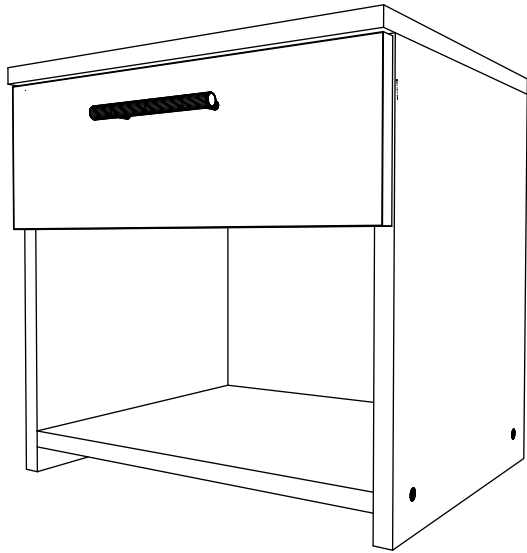

NUMBER	LENGTH	WIDTH	PCS	COLOUR
1	384	330	1	WHITE
2	384	330	1	WHITE
3	400	350	1	WHITE
4	368	330	1	WHITE
5	140	396	1	COLOUR
6	300	80	2	WHITE
7	311	80	1	WHITE
8	311	80	1	WHITE
9	300	342	1	BACK PANNEL
10	370	396	1	BACK PANNEL