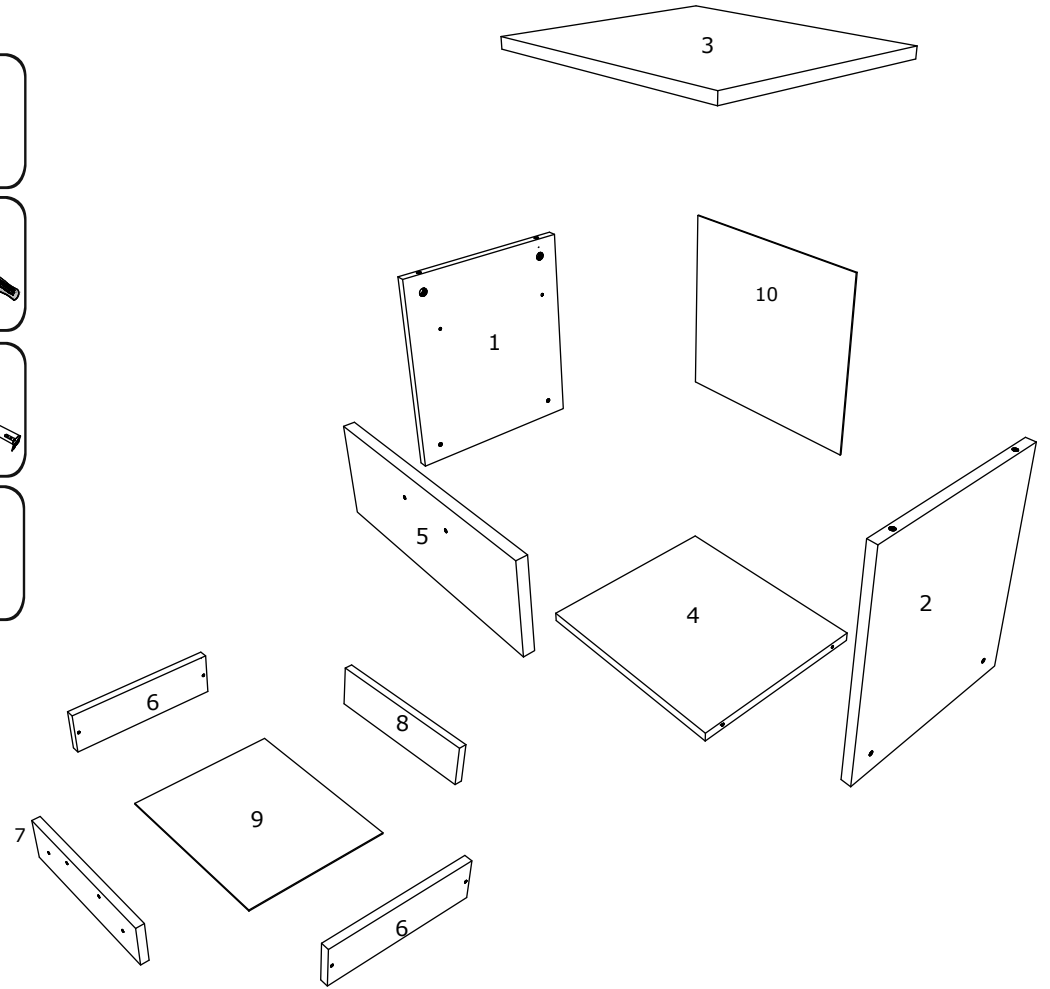

NUMBER	LENGTH	WIDTH	PCS	COLOUR
1	384	330	1	WHITE
2	384	330	1	WHITE
3	400	350	1	WHITE
4	368	330	1	WHITE
5	140	396	1	COLOUR
6	300	80	2	WHITE
7	311	80	1	WHITE
8	311	80	1	WHITE
9	300	342	1	BACK PANNEL
10	370	396	1	BACK PANNEL