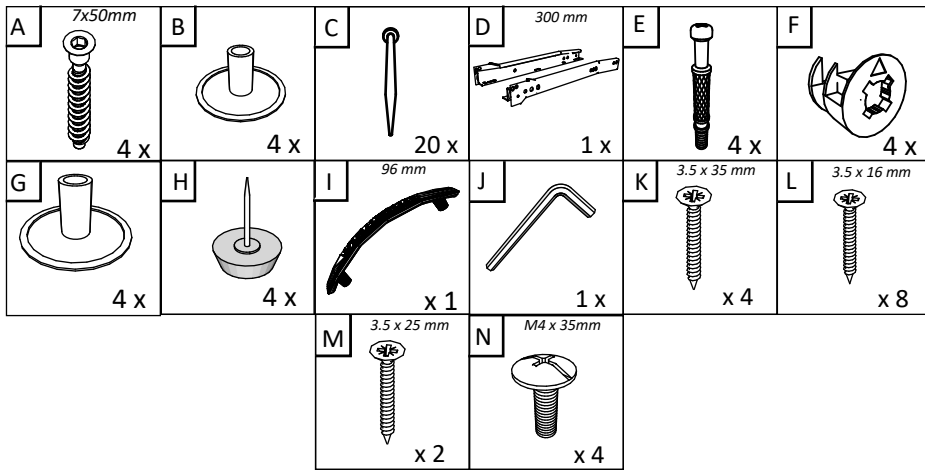

**HU**

SZÁM	HOSSZA	SZÉLES	DARAB	SZÍN
1	384	330	1	FÉHER
2	384	330	1	FÉHER
3	400	350	1	FÉHER
4	368	330	1	FÉHER
5	140	396	1	SZÍN
6	300	80	2	FÉHER
7	311	80	1	FÉHER
8	311	80	1	FÉHER
9	300	342	1	HÁTULSÓ PANEL
10	370	396	1	HÁTULSÓ PANEL

**BG**

Номер	Дължина	Ширина	Парчета	Цвят
1	384	330	1	бял
2	384	330	1	бял
3	400	350	1	бял
4	368	330	1	бял
5	140	396	1	Цвят
6	300	80	2	бял
7	311	80	1	бял
8	311	80	1	бял
9	300	342	1	Заден панел
10	370	396	1	Заден панел

**FR**

NOMBRE	LONGUEUR	LARGEUR	PIÈCES	COULEUR
1	384	330	1	BLANC
2	384	330	1	BLANC
3	400	350	1	BLANC
4	368	330	1	BLANC
5	140	396	1	COULEUR
6	300	80	2	BLANC
7	311	80	1	BLANC
8	311	80	1	BLANC
9	300	342	1	PANNEAU ARRIÈRE
10	370	396	1	PANNEAU ARRIÈRE

NUMBER	LENGTH	WIDTH	PCS	COLOUR
1	384	330	1	WHITE
2	384	330	1	WHITE
3	400	350	1	WHITE
4	368	330	1	WHITE
5	140	396	1	COLOUR
6	300	80	2	WHITE
7	311	80	1	WHITE
8	311	80	1	WHITE
9	300	342	1	BACK PANNEL
10	370	396	1	BACK PANNEL