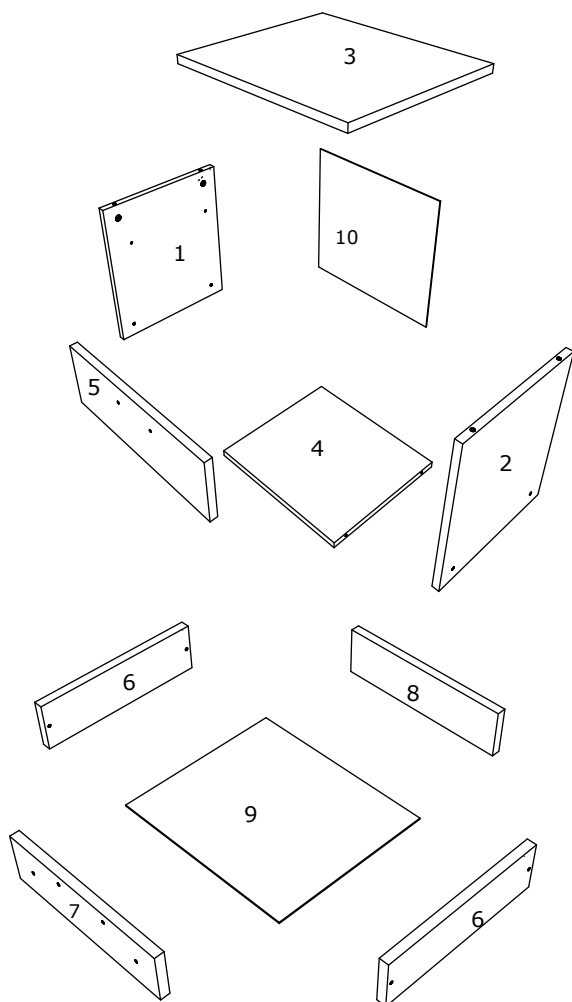

**RO** INSTRUCȚIUNI DE ASAMBLARE - **NOPTIERA 1 SERTAR - 40 x 35 x 40 CM**

**EN** ASSEMBLY INSTRUCTIONS - **BEDSIDE TABLE 1 DRAWER - 40 x 35 x 40 CM**

**FR** ISTRUCTIONS DE MONTAGE - **CHEVET 1 TIROIT - 40 x 35 x 40 CM**

**HU** ÖSSZESZERELÉSI ÚTMUTATÓ - **1 FIÓKOS ÉJJELISZEKRÉNY - 40 x 35 x 40 CM**

**BG** ИНСТРУКЦИИ ЗА СГЛОБЯВАНЕ - **Нощно шкафче - 40 x 35 x 40 CM**

**RO**

NUMAR	LUNGIME	LATIME	BUC	CULOARE
1	384	330	1	ALB
2	384	330	1	ALB
3	400	350	1	ALB
4	368	330	1	ALB
5	140	396	1	CULOARE
6	300	80	2	ALB
7	311	80	1	ALB
8	311	80	1	ALB
9	300	342	1	PANOU SPATE
10	370	396	1	PANOU SPATE

**EN**

NUMBER	LENGTH	WIDTH	PCS	COLOUR
1	384	330	1	WHITE
2	384	330	1	WHITE
3	400	350	1	WHITE
4	368	330	1	WHITE
5	140	396	1	COLOUR
6	300	80	2	WHITE
7	311	80	1	WHITE
8	311	80	1	WHITE
9	300	342	1	BACK PANNEL
10	370	396	1	BACK PANNEL

**BG**

Номер	Дължина	Ширина	Парчета	Цвят
1	384	330	1	бял
2	384	330	1	бял
3	400	350	1	бял
4	368	330	1	бял
5	140	396	1	Цвят
6	300	80	2	бял
7	311	80	1	бял
8	311	80	1	бял
9	300	342	1	Заден панел
10	370	396	1	Заден панел