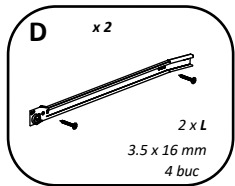

**HU**

SZÁM	HOSSZA	SZÉLES	DARAB	SZÍN
1	384	330	1	FÉHER
2	384	330	1	FÉHER
3	400	350	1	FÉHER
4	368	330	1	FÉHER
5	140	396	1	SZÍN
6	300	80	2	FÉHER
7	311	80	1	FÉHER
8	311	80	1	FÉHER
9	300	342	1	HÁTULSÓ PANEL
10	370	396	1	HÁTULSÓ PANEL

**BG**

Номер	Дължина	Ширина	Парчета	Цвят
1	384	330	1	бял
2	384	330	1	бял
3	400	350	1	бял
4	368	330	1	бял
5	140	396	1	Цвят
6	300	80	2	бял
7	311	80	1	бял
8	311	80	1	бял
9	300	342	1	Заден панел
10	370	396	1	Заден панел

**FR**

NOMBRE	LONGUEUR	LARGEUR	PIÈCES	COULEUR
1	384	330	1	BLANC
2	384	330	1	BLANC
3	400	350	1	BLANC
4	368	330	1	BLANC
5	140	396	1	COULEUR
6	300	80	2	BLANC
7	311	80	1	BLANC
8	311	80	1	BLANC
9	300	342	1	PANNEAU ARRIÈRE
10	370	396	1	PANNEAU ARRIÈRE

NUMBER	LENGTH	WIDTH	PCS	COLOUR
1	384	330	1	WHITE
2	384	330	1	WHITE
3	400	350	1	WHITE
4	368	330	1	WHITE
5	140	396	1	COLOUR
6	300	80	2	WHITE
7	311	80	1	WHITE
8	311	80	1	WHITE
9	300	342	1	BACK PANNEL
10	370	396	1	BACK PANNEL