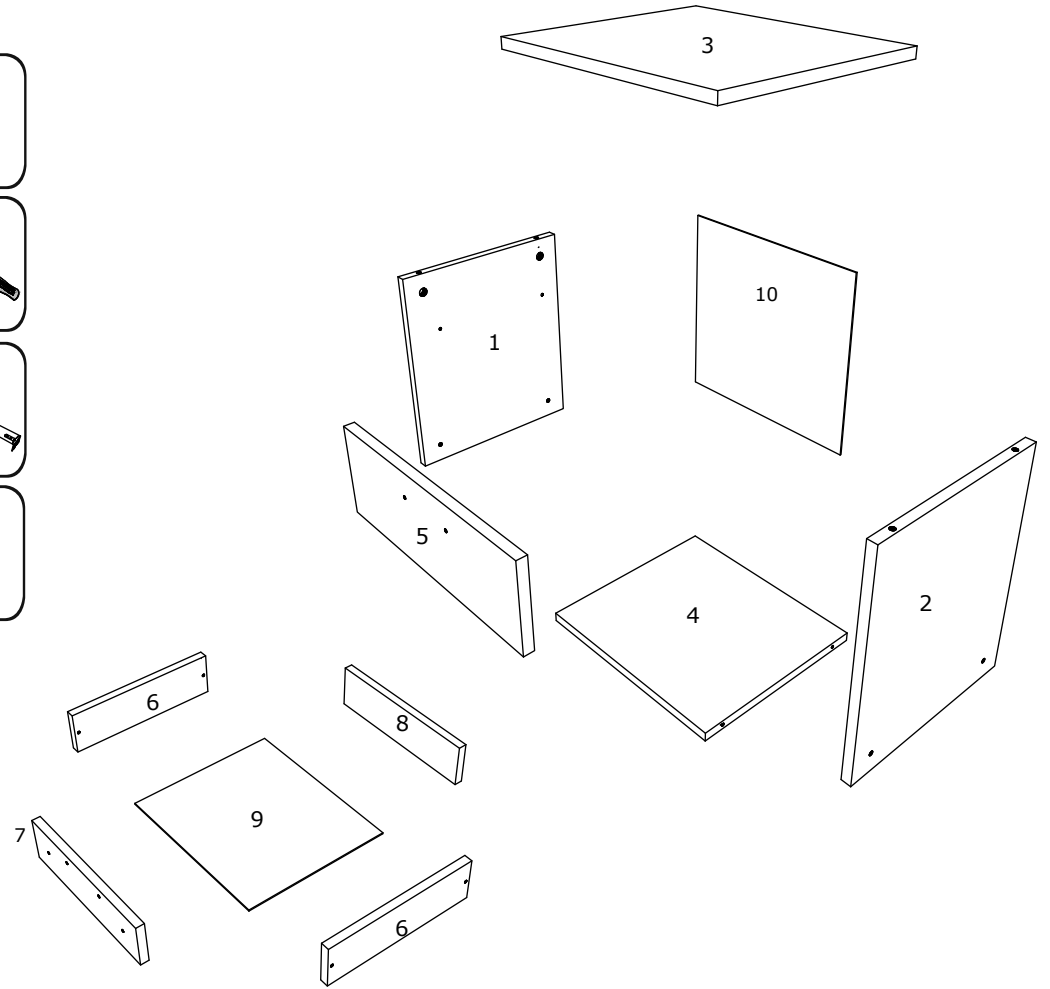

HU

SZÁM	HOSSZA	SZÉLES	DARAB	SZÍN
1	384	330	1	FÉHER
2	384	330	1	FÉHER
3	400	350	1	FÉHER
4	368	330	1	FÉHER
5	140	396	1	SZÍN
6	300	80	2	FÉHER
7	311	80	1	FÉHER
8	311	80	1	FÉHER
9	300	342	1	HÁTULSÓ PANEL
10	370	396	1	HÁTULSÓ PANEL

BG

Номер	Дължина	Ширина	Парчета	Цвят
1	384	330	1	бял
2	384	330	1	бял
3	400	350	1	бял
4	368	330	1	бял
5	140	396	1	Цвят
6	300	80	2	бял
7	311	80	1	бял
8	311	80	1	бял
9	300	342	1	Заден панел
10	370	396	1	Заден панел

A 7x50mm 4 x	B 4 x	C 20 x	D 300 mm 1 x	E 4 x	F 4 x
G 4 x	H 4 x	I 96 mm x 1	J 1 x	K 3.5 x 35 mm x 4	L 3.5 x 16 mm x 8
M 3.5 x 25 mm x 2	N M4 x 35mm x 4				

NUMBER	LENGTH	WIDTH	PCS	COLOUR
1	384	330	1	WHITE
2	384	330	1	WHITE
3	400	350	1	WHITE
4	368	330	1	WHITE
5	140	396	1	COLOUR
6	300	80	2	WHITE
7	311	80	1	WHITE
8	311	80	1	WHITE
9	300	342	1	BACK PANNEL
10	370	396	1	BACK PANNEL