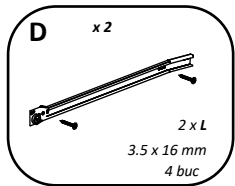

HU

SZÁM	HOSSZA	SZÉLES	DARAB	SZÍN
1	384	330	1	FÉHER
2	384	330	1	FÉHER
3	400	350	1	FÉHER
4	368	330	1	FÉHER
5	140	396	1	SZÍN
6	300	80	2	FÉHER
7	311	80	1	FÉHER
8	311	80	1	FÉHER
9	300	342	1	HÁTULSÓ PANEL
10	370	396	1	HÁTULSÓ PANEL

BG

Номер	Дължина	Ширина	Парчета	Цвят
1	384	330	1	бял
2	384	330	1	бял
3	400	350	1	бял
4	368	330	1	бял
5	140	396	1	Цвят
6	300	80	2	бял
7	311	80	1	бял
8	311	80	1	бял
9	300	342	1	Заден панел
10	370	396	1	Заден панел

FR

NOMBRE	LONGUEUR	LARGEUR	PIÈCES	COULEUR
1	384	330	1	BLANC
2	384	330	1	BLANC
3	400	350	1	BLANC
4	368	330	1	BLANC
5	140	396	1	COULEUR
6	300	80	2	BLANC
7	311	80	1	BLANC
8	311	80	1	BLANC
9	300	342	1	PANNEAU ARRIÈRE
10	370	396	1	PANNEAU ARRIÈRE

A 7x50mm 4 x	B 4 x	C 20 x	D 300 mm 1 x	E 4 x	F 4 x
G 4 x	H 4 x	I 96 mm x 1	J 1 x	K 3.5 x 35 mm x 4	L 3.5 x 16 mm x 8
M 3.5 x 25 mm x 2	N M4 x 35mm x 4				

NUMBER	LENGTH	WIDTH	PCS	COLOUR
1	384	330	1	WHITE
2	384	330	1	WHITE
3	400	350	1	WHITE
4	368	330	1	WHITE
5	140	396	1	COLOUR
6	300	80	2	WHITE
7	311	80	1	WHITE
8	311	80	1	WHITE
9	300	342	1	BACK PANNEL
10	370	396	1	BACK PANNEL