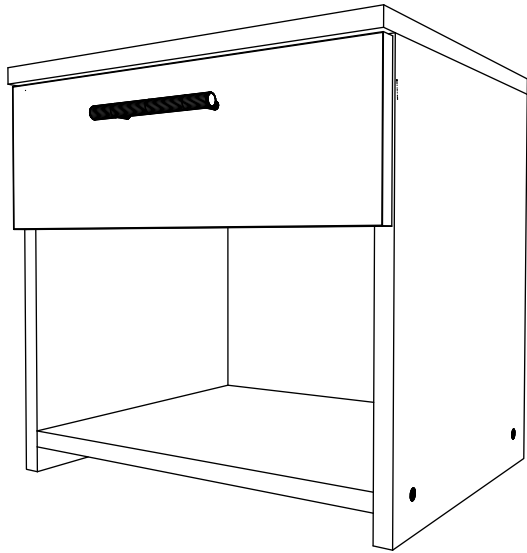

A 7x50mm 4 x	B 4 x	C 20 x	D 300 mm 1 x	E 4 x	F 4 x
G 4 x	H 4 x	I 96 mm x 1	J 1 x	K 3.5 x 35 mm x 4	L 3.5 x 16 mm x 8
M 3.5 x 25 mm x 2	N M4 x 35mm x 4				

NUMBER	LENGTH	WIDTH	PCS	COLOUR
1	384	330	1	WHITE
2	384	330	1	WHITE
3	400	350	1	WHITE
4	368	330	1	WHITE
5	140	396	1	COLOUR
6	300	80	2	WHITE
7	311	80	1	WHITE
8	311	80	1	WHITE
9	300	342	1	BACK PANNEL
10	370	396	1	BACK PANNEL