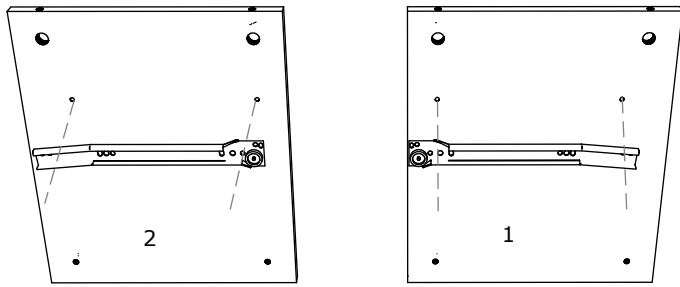

BG

Номер	Дължина	Ширина	Парчета	Цвят
1	384	330	1	бял
2	384	330	1	бял
3	400	350	1	бял
4	368	330	1	бял
5	140	396	1	Цвят
6	300	80	2	бял
7	311	80	1	бял
8	311	80	1	бял
9	300	342	1	Заден панел
10	370	396	1	Заден панел

FR

NOMBRE	LONGUEUR	LARGEUR	PIÈCES	COULEUR
1	384	330	1	BLANC
2	384	330	1	BLANC
3	400	350	1	BLANC
4	368	330	1	BLANC
5	140	396	1	COULEUR
6	300	80	2	BLANC
7	311	80	1	BLANC
8	311	80	1	BLANC
9	300	342	1	PANNEAU ARRIÈRE
10	370	396	1	PANNEAU ARRIÈRE

A 7x50mm 4 x	B 4 x	C 20 x	D 300 mm 1 x	E 4 x	F 4 x
G 4 x	H 4 x	I 96 mm x 1	J 1 x	K 3.5 x 35 mm x 4	L 3.5 x 16 mm x 8
M 3.5 x 25 mm x 2	N M4 x 35mm x 4				

NUMBER	LENGTH	WIDTH	PCS	COLOUR
1	384	330	1	WHITE
2	384	330	1	WHITE
3	400	350	1	WHITE
4	368	330	1	WHITE
5	140	396	1	COLOUR
6	300	80	2	WHITE
7	311	80	1	WHITE
8	311	80	1	WHITE
9	300	342	1	BACK PANNEL
10	370	396	1	BACK PANNEL