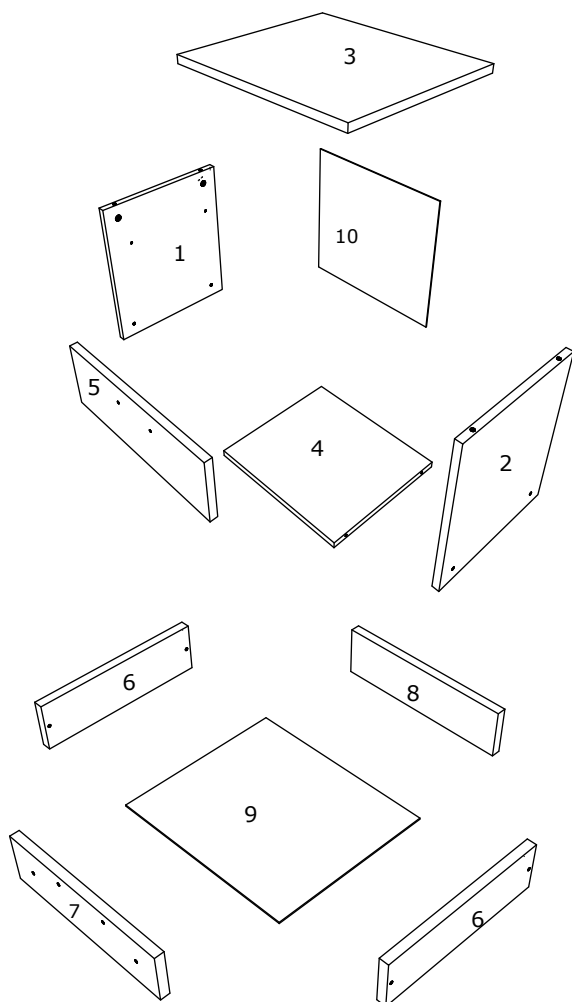

RO INSTRUCTIUNI DE ASAMBLARE - **NOPTIERA 1 SERTAR - 40 x 35 x 40 CM**

EN ASSEMBLY INSTRUCTIONS - **BEDSIDE TABLE 1 DRAWER - 40 x 35 x 40 CM**

FR ISTRUCTIONS DE MONTAGE - **CHEVET 1 TIROIT - 40 x 35 x 40 CM**

HU ÖSSZESZERELÉSI ÚTMUTATÓ - **1 FIÓKOS ÉJJELISZEKRÉNY - 40 x 35 x 40 CM**

BG ИНСТРУКЦИИ ЗА СГЛОБЯВАНЕ - **Нощно шкафче - 40 x 35 x 40 CM**

RO

NUMAR	LUNGIME	LATIME	BUC	CULOARE
1	384	330	1	ALB
2	384	330	1	ALB
3	400	350	1	ALB
4	368	330	1	ALB
5	140	396	1	CULOARE
6	300	80	2	ALB
7	311	80	1	ALB
8	311	80	1	ALB
9	300	342	1	PANOU SPATE
10	370	396	1	PANOU SPATE

BG

Номер	Дължина	Ширина	Парчета	Цвят
1	384	330	1	бял
2	384	330	1	бял
3	400	350	1	бял
4	368	330	1	бял
5	140	396	1	Цвят
6	300	80	2	бял
7	311	80	1	бял
8	311	80	1	бял
9	300	342	1	Заден панел
10	370	396	1	Заден панел

A 7x50mm 4 x	B 4 x	C 20 x	D 300 mm 1 x	E 4 x	F 4 x
G 4 x	H 4 x	I 96 mm x 1	J 1 x	K 3.5 x 35 mm x 4	L 3.5 x 16 mm x 8
M 3.5 x 25 mm x 2	N M4 x 35mm x 4				

NUMBER	LENGTH	WIDTH	PCS	COLOUR
1	384	330	1	WHITE
2	384	330	1	WHITE
3	400	350	1	WHITE
4	368	330	1	WHITE
5	140	396	1	COLOUR
6	300	80	2	WHITE
7	311	80	1	WHITE
8	311	80	1	WHITE
9	300	342	1	BACK PANNEL
10	370	396	1	BACK PANNEL