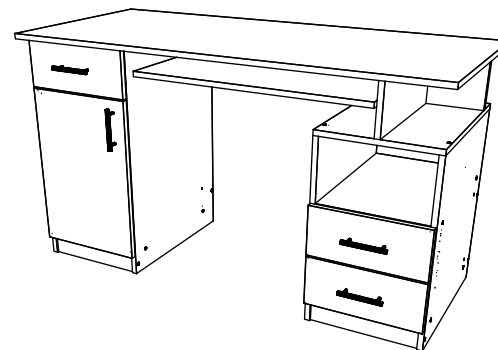

RO INSTRUCIUNI DE ASAMBLARE - **BIROU BERLIN - 1340 x 600 x 750 MM**

EN ASSEMBLY INSTRUCTIONS - **BERLIN DESK - 1340 x 600 x 750 MM**

FR ISTRUCTIONS DE MONTAGE - **BERLIN BUREAU - 1340 x 600 x 750 MM**

HU ÖSSZESZERELÉSI ÚTMUTATÓ - **Berlin íróasztal - 1340 x 600 x 750 MM**

BG ИНСТРУКЦИИ ЗА СГЛОБЯВАНЕ - **Бюро Берлин- 1340 x 600 x 750 MM**

EN

NUMBER	LENGTH	WIDTH	PCS	COLOUR
1	1340	600	1	COLOUR
2	734	500	1	COLOUR
3	734	500	1	COLOUR
4	318	484	1	COLOUR
5	318	450	1	COLOUR
6	60	318	2	COLOUR
7	734	318	1	COLOUR
8	150	346	3	COLOUR
9	516	346	1	COLOUR
10	400	80	6	COLOUR
11	261	80	3	COLOUR
12	261	80	3	COLOUR
13	950	160	1	COLOUR
14	384	160	1	COLOUR
15	742	350	1	COLOUR
16	558	500	1	COLOUR
17	558	500	1	COLOUR
18	350	500	1	COLOUR
19	318	484	1	COLOUR
20	318	500	1	COLOUR
21	352	318	1	COLOUR
22	400	292	1	BACK PANNEL