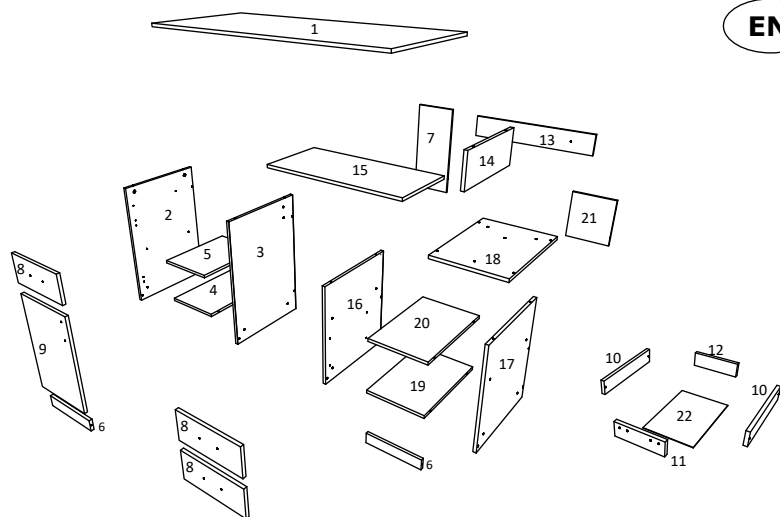

RO INSTRUCIUNI DE ASAMBLARE - **BIROU BERLIN - 1340 x 600 x 750 MM**

EN ASSEMBLY INSTRUCTIONS - **BERLIN DESK - 1340 x 600 x 750 MM**

FR ISTRUCTIONS DE MONTAGE - **BERLIN BUREAU - 1340 x 600 x 750 MM**

HU ÖSSZESZERELÉSI ÚTMUTATÓ - **Berlin íróasztal - 1340 x 600 x 750 MM**

BG ИНСТРУКЦИИ ЗА СГЛОБЯВАНЕ - **Бюро Берлин- 1340 x 600 x 750 MM**

EN

NUMBER	LENGTH	WIDTH	PCS	COLOUR
1	1340	600	1	COLOUR
2	734	500	1	COLOUR
3	734	500	1	COLOUR
4	318	484	1	COLOUR
5	318	450	1	COLOUR
6	60	318	2	COLOUR
7	734	318	1	COLOUR
8	150	346	3	COLOUR
9	516	346	1	COLOUR
10	400	80	6	COLOUR
11	261	80	3	COLOUR
12	261	80	3	COLOUR
13	950	160	1	COLOUR
14	384	160	1	COLOUR
15	742	350	1	COLOUR
16	558	500	1	COLOUR
17	558	500	1	COLOUR
18	350	500	1	COLOUR
19	318	484	1	COLOUR
20	318	500	1	COLOUR
21	352	318	1	COLOUR
22	400	292	1	BACK PANNEL

BG

Номер	Дължина	Ширина	Парчета	Цвят
1	1340	600	1	Цвят
2	734	500	1	Цвят
3	734	500	1	Цвят
4	318	484	1	Цвят
5	318	450	1	Цвят
6	60	318	2	Цвят
7	734	318	1	Цвят
8	150	346	3	Цвят
9	516	346	1	Цвят
10	400	80	6	Цвят
11	261	80	3	Цвят
12	261	80	3	Цвят
13	950	160	1	Цвят
14	384	160	1	Цвят
15	742	350	1	Цвят
16	558	500	1	Цвят
17	558	500	1	Цвят
18	350	500	1	Цвят
19	318	484	1	Цвят
20	318	500	1	Цвят
21	352	318	1	Цвят
22	400	292	1	Заден панел

A 7x50mm 35 x	B 30 x	C 40 x	D 400 mm 3 x	E 6 x	F 6 x
G 6 x	H 8 x	I 96 mm x 4	J 1 x	K 3.5 x 35 mm x 12	L 3.5 x 16 mm x 40
M 3.5 x 25 mm x 6	N M4 x 35mm x 6	O M4 x 20 mm x 2	P 350 mm 1 x	R x 4	S x 2

NUMBER	LENGTH	WIDTH	PCS	COLOUR
1	1340	600	1	COLOUR
2	734	500	1	COLOUR
3	734	500	1	COLOUR
4	318	484	1	COLOUR
5	318	450	1	COLOUR
6	60	318	2	COLOUR
7	734	318	1	COLOUR
8	150	346	3	COLOUR
9	516	346	1	COLOUR
10	400	80	6	COLOUR
11	261	80	3	COLOUR
12	261	80	3	COLOUR
13	950	160	1	COLOUR
14	384	160	1	COLOUR
15	742	350	1	COLOUR
16	558	500	1	COLOUR
17	558	500	1	COLOUR
18	350	500	1	COLOUR
19	318	484	1	COLOUR
20	318	500	1	COLOUR
21	352	318	1	COLOUR
22	400	292	1	BACK PANNEL