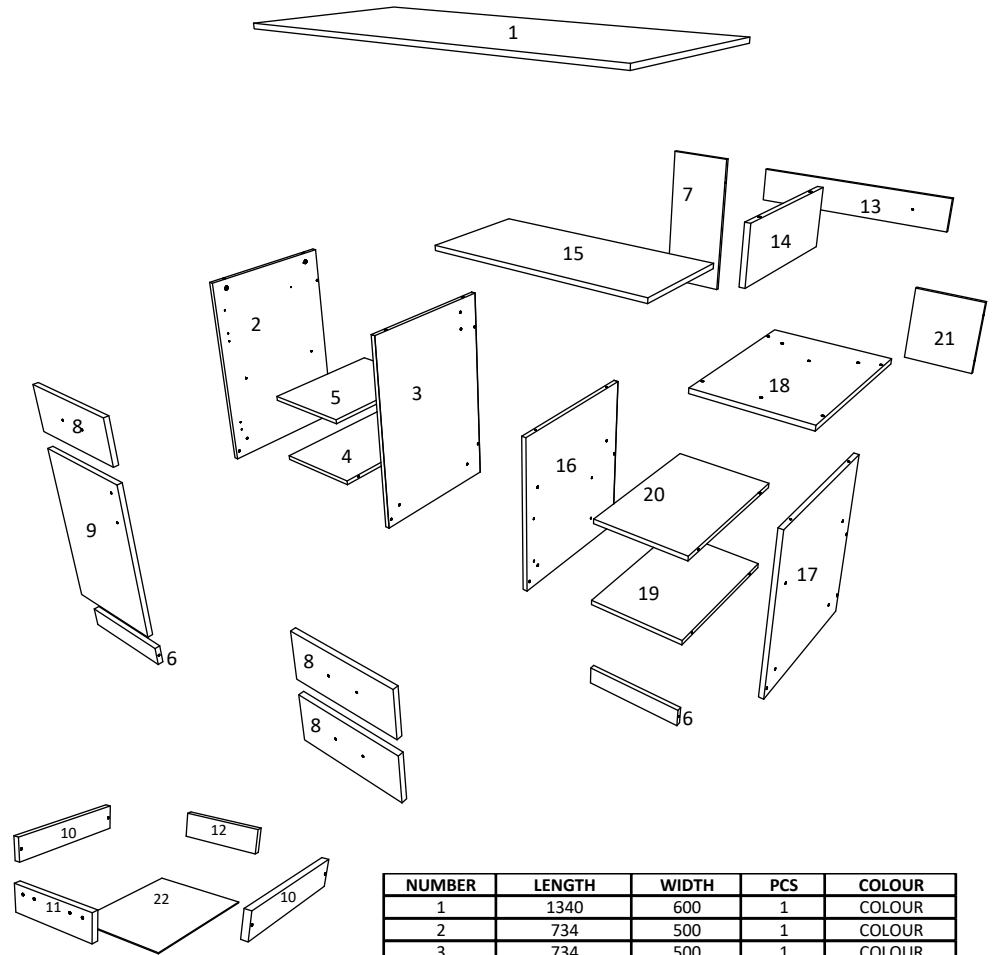

BG

Номер	Дължина	Ширина	Парчета	Цвят
1	1340	600	1	Цвят
2	734	500	1	Цвят
3	734	500	1	Цвят
4	318	484	1	Цвят
5	318	450	1	Цвят
6	60	318	2	Цвят
7	734	318	1	Цвят
8	150	346	3	Цвят
9	516	346	1	Цвят
10	400	80	6	Цвят
11	261	80	3	Цвят
12	261	80	3	Цвят
13	950	160	1	Цвят
14	384	160	1	Цвят
15	742	350	1	Цвят
16	558	500	1	Цвят
17	558	500	1	Цвят
18	350	500	1	Цвят
19	318	484	1	Цвят
20	318	500	1	Цвят
21	352	318	1	Цвят
22	400	292	1	Заден панел

A 7x50mm 35 x	B 30 x	C 40 x	D 400 mm 3 x	E 6 x	F 6 x
G 6 x	H 8 x	I 96 mm x 4	J 1 x	K 3.5 x 35 mm x 12	L 3.5 x 16 mm x 40
M 3.5 x 25 mm x 6	N M4 x 35mm x 6	O M4 x 20 mm x 2	P 350 mm 1 x	R x 4	S x 2

NUMBER	LENGTH	WIDTH	PCS	COLOUR
1	1340	600	1	COLOUR
2	734	500	1	COLOUR
3	734	500	1	COLOUR
4	318	484	1	COLOUR
5	318	450	1	COLOUR
6	60	318	2	COLOUR
7	734	318	1	COLOUR
8	150	346	3	COLOUR
9	516	346	1	COLOUR
10	400	80	6	COLOUR
11	261	80	3	COLOUR
12	261	80	3	COLOUR
13	950	160	1	COLOUR
14	384	160	1	COLOUR
15	742	350	1	COLOUR
16	558	500	1	COLOUR
17	558	500	1	COLOUR
18	350	500	1	COLOUR
19	318	484	1	COLOUR
20	318	500	1	COLOUR
21	352	318	1	COLOUR
22	400	292	1	BACK PANNEL