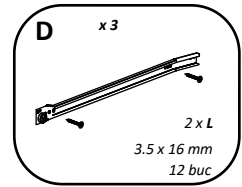

BG

Номер	Дължина	Ширина	Парчета	Цвят
1	1340	600	1	Цвят
2	734	500	1	Цвят
3	734	500	1	Цвят
4	318	484	1	Цвят
5	318	450	1	Цвят
6	60	318	2	Цвят
7	734	318	1	Цвят
8	150	346	3	Цвят
9	516	346	1	Цвят
10	400	80	6	Цвят
11	261	80	3	Цвят
12	261	80	3	Цвят
13	950	160	1	Цвят
14	384	160	1	Цвят
15	742	350	1	Цвят
16	558	500	1	Цвят
17	558	500	1	Цвят
18	350	500	1	Цвят
19	318	484	1	Цвят
20	318	500	1	Цвят
21	352	318	1	Цвят
22	400	292	1	Заден панел

FR

NOMBRE	LONGUEUR	LARGEUR	PIÈCES	COULEUR
1	1340	600	1	COULEUR
2	734	500	1	COULEUR
3	734	500	1	COULEUR
4	318	484	1	COULEUR
5	318	450	1	COULEUR
6	60	318	2	COULEUR
7	734	318	1	COULEUR
8	150	346	3	COULEUR
9	516	346	1	COULEUR
10	400	80	6	COULEUR
11	261	80	3	COULEUR
12	261	80	3	COULEUR
13	950	160	1	COULEUR
14	384	160	1	COULEUR
15	742	350	1	COULEUR
16	558	500	1	COULEUR
17	558	500	1	COULEUR
18	350	500	1	COULEUR
19	318	484	1	COULEUR
20	318	500	1	COULEUR
21	352	318	1	COULEUR
22	400	292	1	PANNEAU ARRIÈRE

A 7x50mm 35 x	B 30 x	C 40 x	D 400 mm 3 x	E 6 x	F 6 x
G 6 x	H 8 x	I 96 mm x 4	J 1 x	K 3.5 x 35 mm x 12	L 3.5 x 16 mm x 40
M 3.5 x 25 mm x 6	N M4 x 35mm x 6	O M4 x 20 mm x 2	P 350 mm 1 x	R x 4	S x 2

NUMBER	LENGTH	WIDTH	PCS	COLOUR
1	1340	600	1	COLOUR
2	734	500	1	COLOUR
3	734	500	1	COLOUR
4	318	484	1	COLOUR
5	318	450	1	COLOUR
6	60	318	2	COLOUR
7	734	318	1	COLOUR
8	150	346	3	COLOUR
9	516	346	1	COLOUR
10	400	80	6	COLOUR
11	261	80	3	COLOUR
12	261	80	3	COLOUR
13	950	160	1	COLOUR
14	384	160	1	COLOUR
15	742	350	1	COLOUR
16	558	500	1	COLOUR
17	558	500	1	COLOUR
18	350	500	1	COLOUR
19	318	484	1	COLOUR
20	318	500	1	COLOUR
21	352	318	1	COLOUR
22	400	292	1	BACK PANNEL