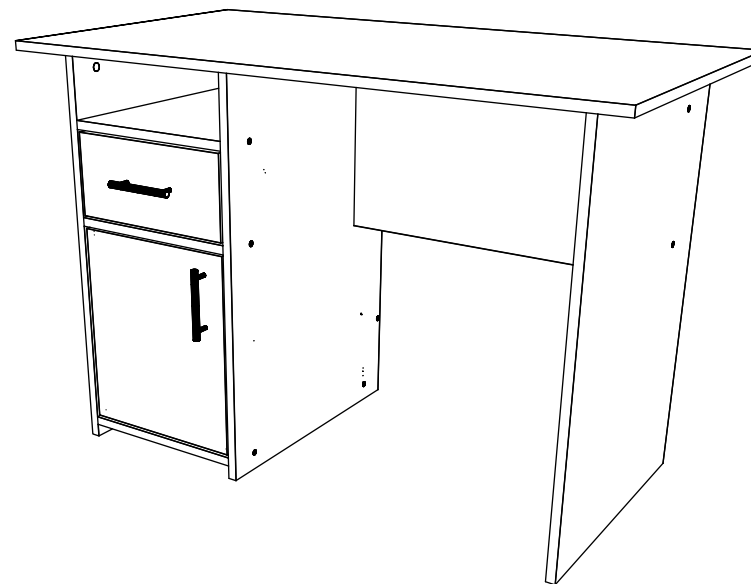

RO INSTRUCȚIUNI DE ASAMBLARE - **BIROU PORTO** - 1100 x 600 x 750 MM

EN ASSEMBLY INSTRUCTIONS - **PORTO DESK** - 1100 x 600 x 750 MM

FR ISTRUCȚIONS DE MONTAGE - **PORTO BUREAU** - 1100 x 600 x 750 MM

HU ÖSSZESZERELÉSI ÚTMUTATÓ - **Porto íróasztal** - 1100 x 600 x 750 MM

BG ИНСТРУКЦИИ ЗА СГЛОБЯВАНЕ - **Бюро Берлин**- 1100 x 600 x 750 MM

EN

NUMBER	LENGTH	WIDTH	PCS	COLOUR
1	1100	600	1	COLOUR
2	734	500	1	COLOUR
3	734	500	1	COLOUR
4	734	500	1	COLOUR
5	600	350	1	COLOUR
6	318	500	1	COLOUR
7	318	484	2	COLOUR
8	152	310	1	COLOUR
9	373	310	1	COLOUR
10	400	80	2	COLOUR
11	261	80	1	COLOUR
12	261	80	1	COLOUR
13	693	318	1	COLOUR
14	400	292	1	BACK PANNEL