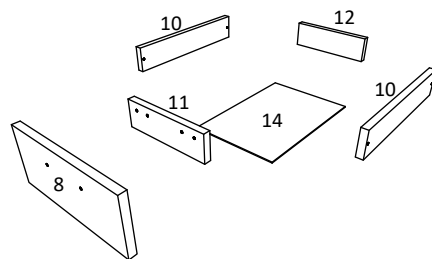

RO INSTRUCȚIUNI DE ASAMBLARE - **BIROU PORTO** - 1100 x 600 x 750 MM

EN ASSEMBLY INSTRUCTIONS - **PORTO DESK** - 1100 x 600 x 750 MM

FR ISTRUCȚIONS DE MONTAGE - **PORTO BUREAU** - 1100 x 600 x 750 MM

HU ÖSSZESZERELÉSI ÚTMUTATÓ - **Porto íróasztal** - 1100 x 600 x 750 MM

BG ИНСТРУКЦИИ ЗА СГЛОБЯВАНЕ - **Бюро Берлин**- 1100 x 600 x 750 MM

EN

NUMBER	LENGTH	WIDTH	PCS	COLOUR
1	1100	600	1	COLOUR
2	734	500	1	COLOUR
3	734	500	1	COLOUR
4	734	500	1	COLOUR
5	600	350	1	COLOUR
6	318	500	1	COLOUR
7	318	484	2	COLOUR
8	152	310	1	COLOUR
9	373	310	1	COLOUR
10	400	80	2	COLOUR
11	261	80	1	COLOUR
12	261	80	1	COLOUR
13	693	318	1	COLOUR
14	400	292	1	BACK PANNEL

BG

Номер	Дължина	Ширина	Парчета	Цвят
1	1100	600	1	Цвят
2	734	500	1	Цвят
3	734	500	1	Цвят
4	734	500	1	Цвят
5	600	350	1	Цвят
6	318	500	1	Цвят
7	318	484	2	Цвят
8	152	310	1	Цвят
9	373	310	1	Цвят
10	400	80	2	Цвят
11	261	80	1	Цвят
12	261	80	1	Цвят
13	693	318	1	Цвят
14	400	292	1	Заден панел

A 7x50mm 20 x	B 20 x	C 15 x	D 400 mm 1 x	E 6 x	F 6 x
G 6 x	H 6 x	I 96 mm x 2	J 1 x	K 3.5 x 35 mm x 4	L 3.5 x 16 mm x 16
M 3.5 x 25 mm x 2	N M4 x 35mm x 2	O M4 x 20 mm x 2	P 3 x 16 mm x 2	R x 1	S INCADRATE x 2