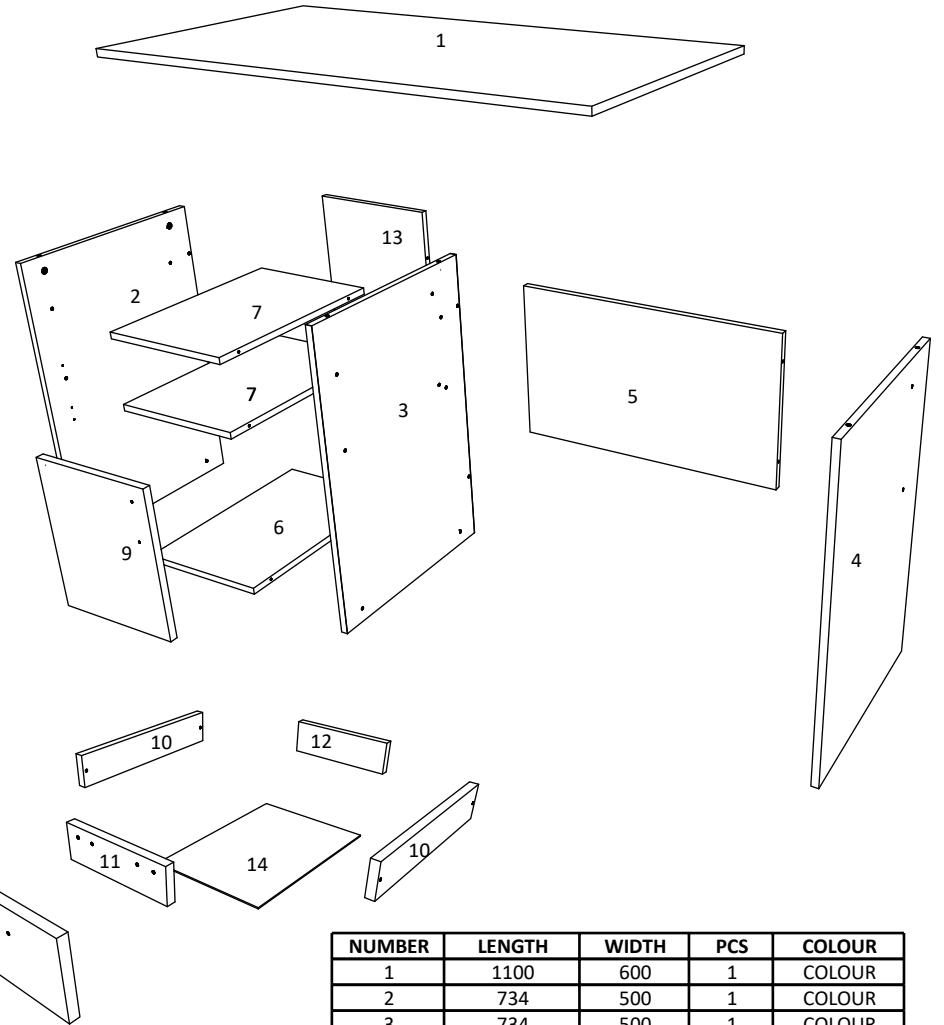

A 7x50mm 20 x	B 20 x	C 15 x	D 400 mm 1 x	E 6 x	F 6 x
G 6 x	H 6 x	I 96 mm x 2	J 1 x	K 3.5 x 35 mm x 4	L 3.5 x 16 mm x 16
M 3.5 x 25 mm x 2	N M4 x 35mm x 2	O M4 x 20 mm x 2	P 3 x 16 mm x 2	R x 1	S INCADRATE x 2

NUMBER	LENGTH	WIDTH	PCS	COLOUR
1	1100	600	1	COLOUR
2	734	500	1	COLOUR
3	734	500	1	COLOUR
4	734	500	1	COLOUR
5	600	350	1	COLOUR
6	318	500	1	COLOUR
7	318	484	2	COLOUR
8	152	310	1	COLOUR
9	373	310	1	COLOUR
10	400	80	2	COLOUR
11	261	80	1	COLOUR
12	261	80	1	COLOUR
13	693	318	1	COLOUR
14	400	292	1	BACK PANNEL