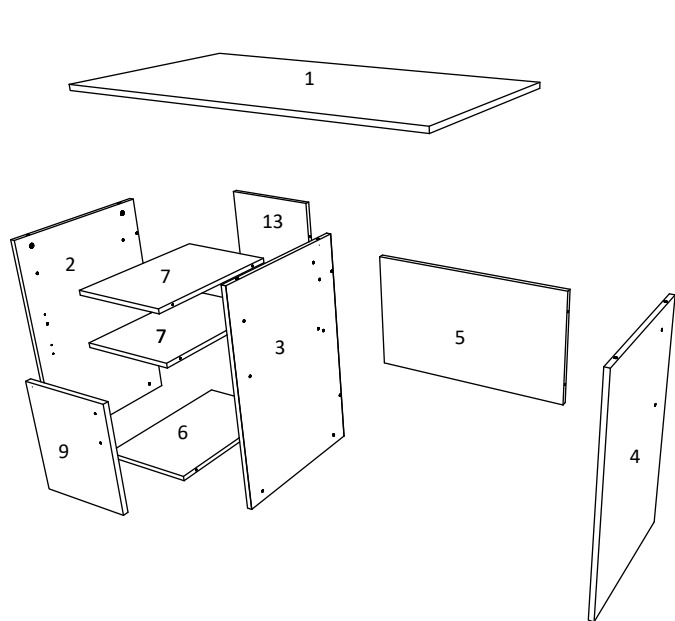

RO INSTRUCȚIUNI DE ASAMBLARE - **BIROU PORTO** - 1100 x 600 x 750 MM

EN ASSEMBLY INSTRUCTIONS - **PORTO DESK** - 1100 x 600 x 750 MM

FR ISTRUCȚIONS DE MONTAGE - **PORTO BUREAU** - 1100 x 600 x 750 MM

HU ÖSSZESZERELÉSI ÚTMUTATÓ - **Porto íróasztal** - 1100 x 600 x 750 MM

BG ИНСТРУКЦИИ ЗА СГЛОБЯВАНЕ - **Бюро Берлин**- 1100 x 600 x 750 MM

EN

NUMBER	LENGTH	WIDTH	PCS	COLOUR
1	1100	600	1	COLOUR
2	734	500	1	COLOUR
3	734	500	1	COLOUR
4	734	500	1	COLOUR
5	600	350	1	COLOUR
6	318	500	1	COLOUR
7	318	484	2	COLOUR
8	152	310	1	COLOUR
9	373	310	1	COLOUR
10	400	80	2	COLOUR
11	261	80	1	COLOUR
12	261	80	1	COLOUR
13	693	318	1	COLOUR
14	400	292	1	BACK PANNEL