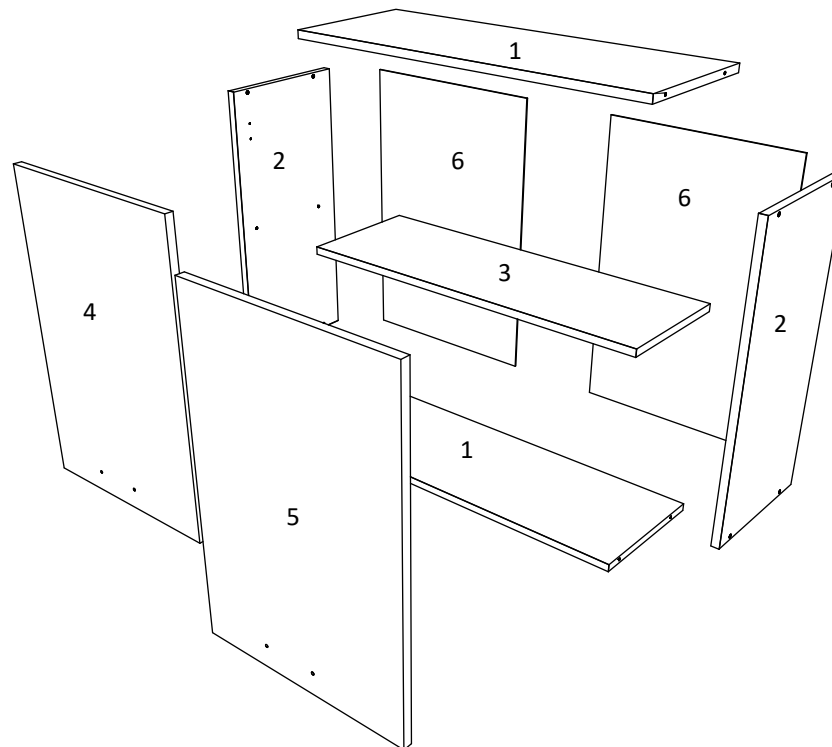

BG

Номер	Дължина	Ширина	Парчета	Цвят
1	768	330	2	Бял
2	600	330	2	Бял
3	768	330	1	Бял
4	596	396	1	Бял
5	596	396	1	Бял
6	596	396	2	Заден панел

FR

NOMBRE	LONGUEUR	LARGEUR	PIÈCES	COULEUR
1	768	330	2	COULEUR
2	600	330	2	COULEUR
3	768	330	1	COULEUR
4	596	396	1	COULEUR
5	596	396	1	COULEUR
6	596	396	2	PANNEAU ARRIÈRE

SUPERIOR CORP 2 DOORS

800 x 350 x 600 mm

A	7x50mm  x 8	B	 x 8	C	96 mm  x 2	D	 x 4	E	 x 1
F	M4 x 20mm  x 4	G	 x 30	H	8 mm  x 2	I	6x80mm  x 2	J	 x 4
K	3.5 x 16 mm  x 16	L	 x 2	M	L = 590 mm  x 1	N	3.5 x 25 mm  x 6		