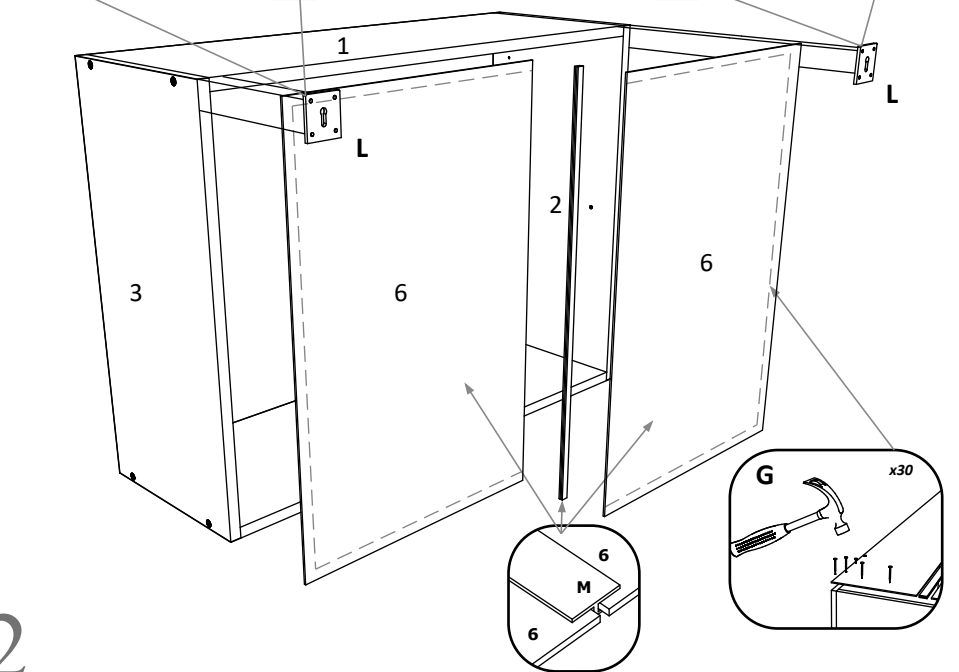

SUPERIOR CORP 2 DOORS

800 x 350 x 600 mm

A	7x50mm  x 8	B	 x 8	C	96 mm  x 2	D	 x 4	E	 x 1
F	M4 x 20mm  x 4	G	 x 30	H	8 mm  x 2	I	6x80mm  x 2	J	 x 4
K	3.5 x 16 mm  x 16	L	 x 2	M	L = 590 mm  x 1	N	3.5 x 25 mm  x 6		

NUMBER	LENGTH	WIDTH	PCS	COLOUR
1	768	330	2	COLOUR
2	600	330	2	COLOUR
3	768	330	1	COLOUR
4	596	396	1	COLOUR
5	596	396	1	COLOUR
6	596	396	2	BACK PANNEL

1

3

2

4