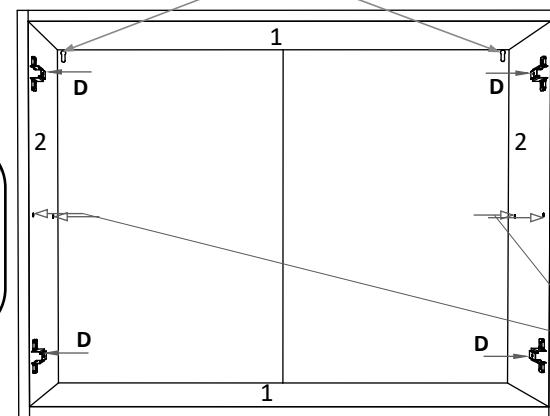

BG

Номер	Дължина	Ширина	Парчета	Цвят
1	768	330	2	Бял
2	600	330	2	Бял
3	768	330	1	Бял
4	596	396	1	Бял
5	596	396	1	Бял
6	596	396	2	Заден панел

FR

NOMBRE	LONGUEUR	LARGEUR	PIÈCES	COULEUR
1	768	330	2	COULEUR
2	600	330	2	COULEUR
3	768	330	1	COULEUR
4	596	396	1	COULEUR
5	596	396	1	COULEUR
6	596	396	2	PANNEAU ARRIÈRE

SUPERIOR CORP 2 DOORS

800 x 350 x 600 mm

A	7x50mm  x 8	B	 x 8	C	96 mm  x 2	D	 x 4	E	 x 1
F	M4 x 20mm  x 4	G	 x 30	H	8 mm  x 2	I	6x80mm  x 2	J	 x 4
K	3.5 x 16 mm  x 16	L	 x 2	M	L = 590 mm  x 1	N	3.5 x 25 mm  x 6		

NUMBER	LENGTH	WIDTH	PCS	COLOUR
1	768	330	2	COLOUR
2	600	330	2	COLOUR
3	768	330	1	COLOUR
4	596	396	1	COLOUR
5	596	396	1	COLOUR
6	596	396	2	BACK PANNEL

1

3

2

4