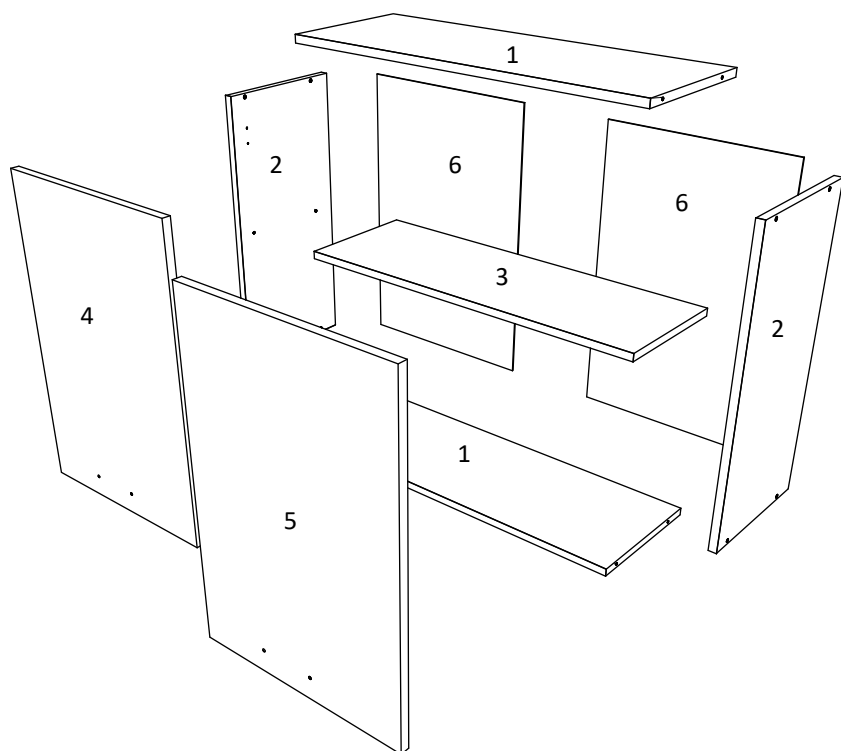

RO INSTRUCȚIUNI DE ASAMBLARE - **CORP SUPERIOR 2 USI - 800 x 350 x 600 MM**

EN ASSEMBLY INSTRUCTIONS - **SUPERIOR CORP 2 DOORS - 800 x 350 x 600 MM**

FR ISTRUCTIONS DE MONTAGE - **MEUBLE DE CUISINE HAUT 2 PORTES - 800 x 350 x 600 MM**

HU ÖSSZESZERELÉSI ÚTMUTATÓ - **FALI SZEKÉNY - 800 x 350 x 600 MM**

BG ИНСТРУКЦИИ ЗА СГЛОБЯВАНЕ - **Горно мебелно тяло - 800 x 350 x 600 MM**

RO

NUMAR	LUNGIME	LATIME	BUC	CULOARE
1	768	330	2	CULOARE
2	600	330	2	CULOARE
3	768	330	1	CULOARE
4	596	396	1	CULOARE
5	596	396	1	CULOARE
6	596	396	2	PANOU SPATE

EN

NUMBER	LENGTH	WIDTH	PCS	COLOUR
1	768	330	2	COLOUR
2	600	330	2	COLOUR
3	768	330	1	COLOUR
4	596	396	1	COLOUR
5	596	396	1	COLOUR
6	596	396	2	BACK PANNEL

HU

SZÁM	HOSSZA	SZÉLES	DARAB	SZÍN
1	768	330	2	FEHÉR
2	600	330	2	FEHÉR
3	768	330	1	FEHÉR
4	596	396	1	FEHÉR
5	596	396	1	FEHÉR
6	596	396	2	HÁTULSÓ PANEL