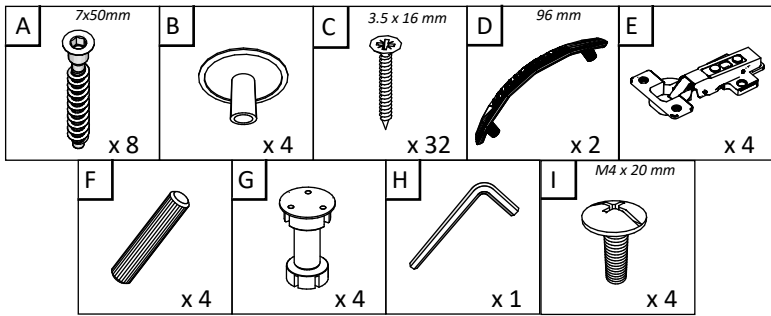

**RO** INSTRUCȚIUNI DE ASAMBLARE - **MASCA CHIUVETA- 80 x 50 x 52 CM**

**EN** ASSEMBLY INSTRUCTIONS - **SINK CABINET - 80 x 50 x 52 CM**

**FR** ISTRUCTIONS DE MONTAGE - **MEUBLE DE CUISINE BAS SOUS ÉVIER - 80 x 50 x 52 CM**

**EN**

NUMBER	LENGTH	WIDTH	PCS	COLOUR
1	800	480	1	COLOUR
2	684	480	1	COLOUR
3	684	480	1	COLOUR
4	768	100	2	COLOUR
5	696	396	1	COLOUR
6	696	396	1	COLOUR

**HU**

SZÁM	HOSSZA	SZÉLES	DARAB	SZÍN
1	800	480	1	SZÍN
2	684	480	1	SZÍN
3	684	480	1	SZÍN
4	768	100	2	SZÍN
5	696	396	1	SZÍN
6	696	396	1	SZÍN

**BG**

Номер	Дължина	Ширина	Парчета	Цвят
1	800	480	1	Цвят
2	684	480	1	Цвят
3	684	480	1	Цвят
4	768	100	2	Цвят
5	696	396	1	Цвят
6	696	396	1	Цвят

**FR**

NOMBRE	LONGUEUR	LARGEUR	PIÈCES	COULEUR
1	800	480	1	COULEUR
2	684	480	1	COULEUR
3	684	480	1	COULEUR
4	768	100	2	COULEUR
5	696	396	1	COULEUR
6	696	396	1	COULEUR

NUMBER	LENGTH	WIDTH	PCS	COLOUR
1	800	480	1	COLOUR
2	684	480	1	COLOUR
3	684	480	1	COLOUR
4	768	100	2	COLOUR
5	696	396	1	COLOUR
6	696	396	1	COLOUR

1

3

2

4