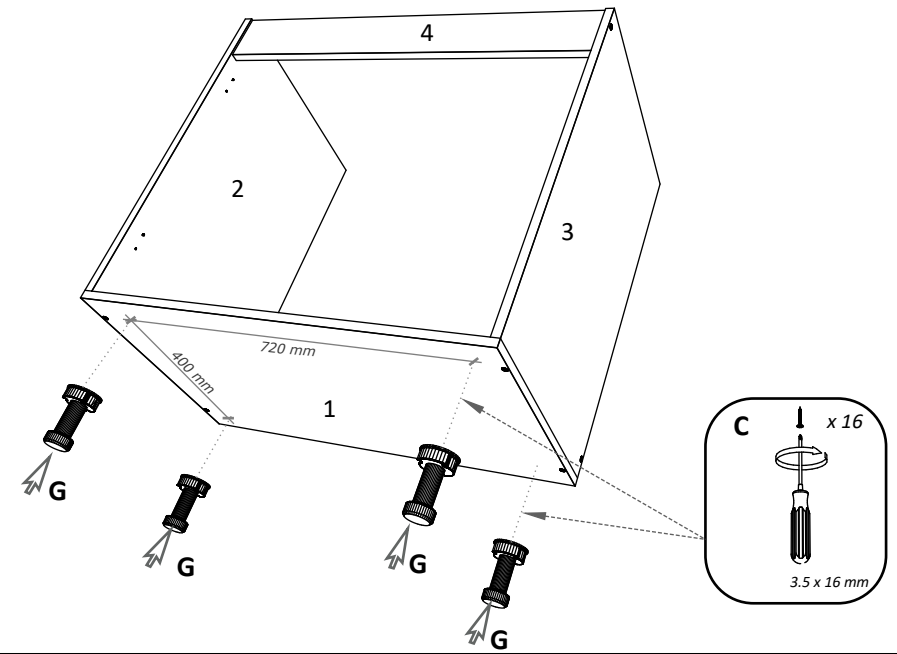

**RO** INSTRUCȚIUNI DE ASAMBLARE - **MASCA CHIUVETA- 80 x 50 x 52 CM**

**EN** ASSEMBLY INSTRUCTIONS - **SINK CABINET - 80 x 50 x 52 CM**

**FR** ISTRUCTIONS DE MONTAGE - **MEUBLE DE CUISINE BAS SOUS ÉVIER - 80 x 50 x 52 CM**

**BG**

Номер	Дължина	Ширина	Парчета	Цвят
1	800	480	1	Цвят
2	684	480	1	Цвят
3	684	480	1	Цвят
4	768	100	2	Цвят
5	696	396	1	Цвят
6	696	396	1	Цвят

**FR**

NOMBRE	LONGUEUR	LARGEUR	PIÈCES	COULEUR
1	800	480	1	COULEUR
2	684	480	1	COULEUR
3	684	480	1	COULEUR
4	768	100	2	COULEUR
5	696	396	1	COULEUR
6	696	396	1	COULEUR

NUMBER	LENGTH	WIDTH	PCS	COLOUR
1	800	480	1	COLOUR
2	684	480	1	COLOUR
3	684	480	1	COLOUR
4	768	100	2	COLOUR
5	696	396	1	COLOUR
6	696	396	1	COLOUR

1

3

2

4