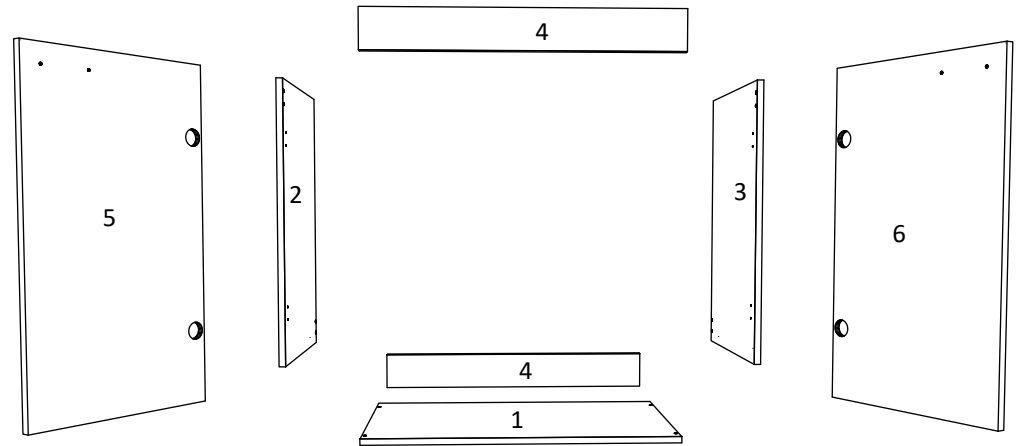

**RO** INSTRUCȚIUNI DE ASAMBLARE - **MASCA CHIUVETA- 80 x 50 x 52 CM**

**EN** ASSEMBLY INSTRUCTIONS - **SINK CABINET - 80 x 50 x 52 CM**

**FR** ISTRUCTIONS DE MONTAGE - **MEUBLE DE CUISINE BAS SOUS ÉVIER - 80 x 50 x 52 CM**

**HU** ÖSSZESZERELÉSI ÚTMUTATÓ - **AISÓRÉSZ- 80 x 50 x 52 CM**

**BG** ИНСТРУКЦИИ ЗА СГЛОБЯВАНЕ - **Шкаф за мивка- 80 x 50 x 52 CM**

**RO**

NUMAR	LUNGIME	LATIME	BUC	CULOARE
1	800	480	1	CULOARE
2	684	480	1	CULOARE
3	684	480	1	CULOARE
4	768	100	2	CULOARE
5	696	396	1	CULOARE
6	696	396	1	CULOARE

**EN**

NUMBER	LENGTH	WIDTH	PCS	COLOUR
1	800	480	1	COLOUR
2	684	480	1	COLOUR
3	684	480	1	COLOUR
4	768	100	2	COLOUR
5	696	396	1	COLOUR
6	696	396	1	COLOUR

**HU**

SZÁM	HOSSZA	SZÉLES	DARAB	SZÍN
1	800	480	1	SZÍN
2	684	480	1	SZÍN
3	684	480	1	SZÍN
4	768	100	2	SZÍN
5	696	396	1	SZÍN
6	696	396	1	SZÍN

**BG**

Номер	Дължина	Ширина	Парчета	Цвят
1	800	480	1	Цвят
2	684	480	1	Цвят
3	684	480	1	Цвят
4	768	100	2	Цвят
5	696	396	1	Цвят
6	696	396	1	Цвят

**FR**

NOMBRE	LONGUEUR	LARGEUR	PIÈCES	COULEUR
1	800	480	1	COULEUR
2	684	480	1	COULEUR
3	684	480	1	COULEUR
4	768	100	2	COULEUR
5	696	396	1	COULEUR
6	696	396	1	COULEUR