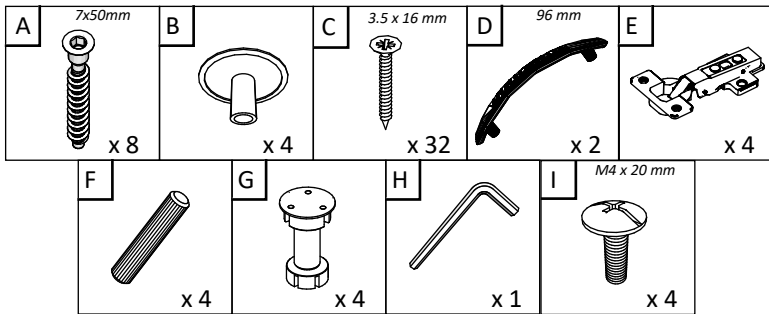

**RO** INSTRUCȚIUNI DE ASAMBLARE - **MASCA CHIUVETA- 80 x 50 x 52 CM**

**EN** ASSEMBLY INSTRUCTIONS - **SINK CABINET - 80 x 50 x 52 CM**

**FR** ISTRUCTIONS DE MONTAGE - **MEUBLE DE CUISINE BAS SOUS ÉVIER - 80 x 50 x 52 CM**

**EN**

NUMBER	LENGTH	WIDTH	PCS	COLOUR
1	800	480	1	COLOUR
2	684	480	1	COLOUR
3	684	480	1	COLOUR
4	768	100	2	COLOUR
5	696	396	1	COLOUR
6	696	396	1	COLOUR

**HU**

SZÁM	HOSSZA	SZÉLES	DARAB	SZÍN
1	800	480	1	SZÍN
2	684	480	1	SZÍN
3	684	480	1	SZÍN
4	768	100	2	SZÍN
5	696	396	1	SZÍN
6	696	396	1	SZÍN

**BG**

Номер	Дължина	Ширина	Парчета	Цвят
1	800	480	1	Цвят
2	684	480	1	Цвят
3	684	480	1	Цвят
4	768	100	2	Цвят
5	696	396	1	Цвят
6	696	396	1	Цвят

**FR**

NOMBRE	LONGUEUR	LARGEUR	PIÈCES	COULEUR
1	800	480	1	COULEUR
2	684	480	1	COULEUR
3	684	480	1	COULEUR
4	768	100	2	COULEUR
5	696	396	1	COULEUR
6	696	396	1	COULEUR

NUMBER	LENGTH	WIDTH	PCS	COLOUR
1	800	480	1	COLOUR
2	684	480	1	COLOUR
3	684	480	1	COLOUR
4	768	100	2	COLOUR
5	696	396	1	COLOUR
6	696	396	1	COLOUR

1

3

2

4