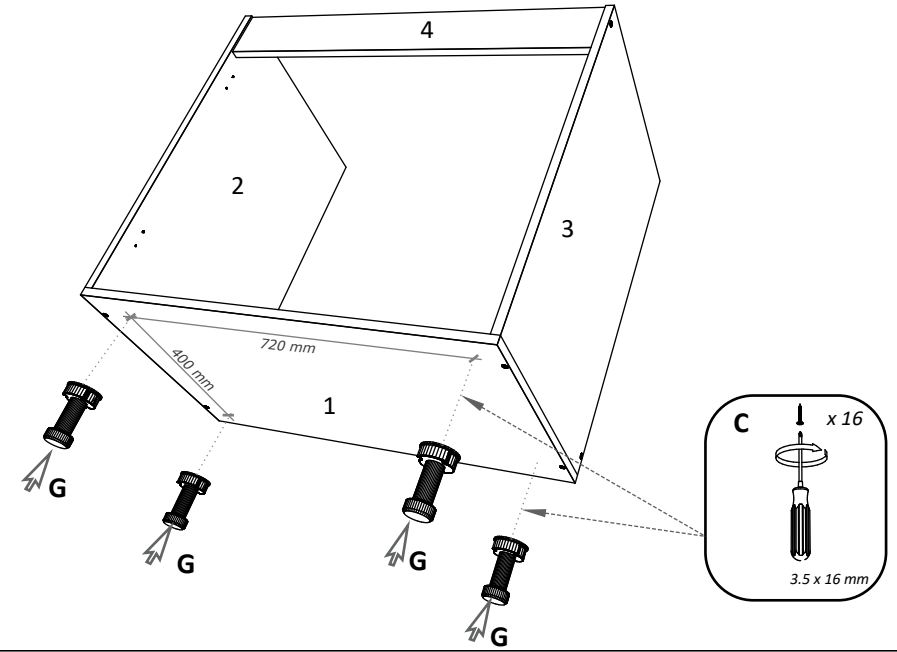

**RO** INSTRUCȚIUNI DE ASAMBLARE - **MASCA CHIUVETA- 80 x 50 x 52 CM**

**EN** ASSEMBLY INSTRUCTIONS - **SINK CABINET - 80 x 50 x 52 CM**

**FR** ISTRUCTIONS DE MONTAGE - **MEUBLE DE CUISINE BAS SOUS ÉVIER - 80 x 50 x 52 CM**

**BG**

Номер	Дължина	Ширина	Парчета	Цвят
1	800	480	1	Цвят
2	684	480	1	Цвят
3	684	480	1	Цвят
4	768	100	2	Цвят
5	696	396	1	Цвят
6	696	396	1	Цвят

**FR**

NOMBRE	LONGUEUR	LARGEUR	PIÈCES	COULEUR
1	800	480	1	COULEUR
2	684	480	1	COULEUR
3	684	480	1	COULEUR
4	768	100	2	COULEUR
5	696	396	1	COULEUR
6	696	396	1	COULEUR

NUMBER	LENGTH	WIDTH	PCS	COLOUR
1	800	480	1	COLOUR
2	684	480	1	COLOUR
3	684	480	1	COLOUR
4	768	100	2	COLOUR
5	696	396	1	COLOUR
6	696	396	1	COLOUR

1

3

2

4