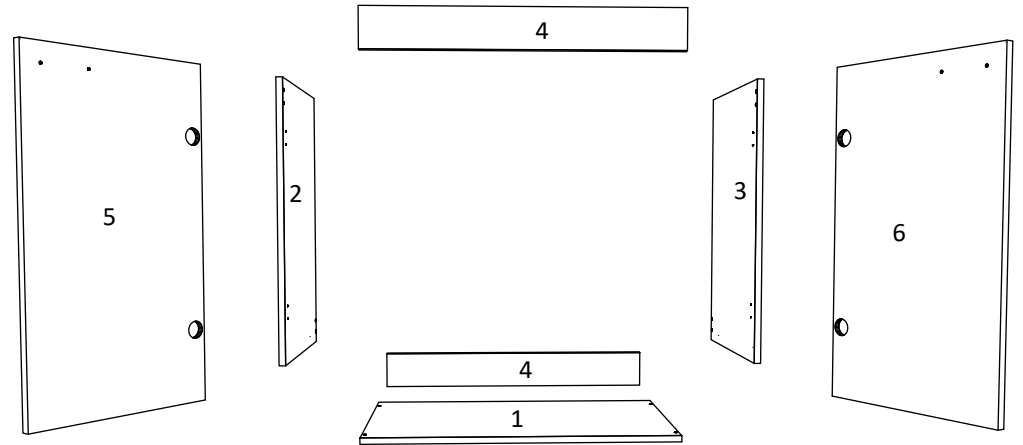

**RO** INSTRUCȚIUNI DE ASAMBLARE - **MASCA CHIUVETA- 80 x 50 x 52 CM**

**EN** ASSEMBLY INSTRUCTIONS - **SINK CABINET - 80 x 50 x 52 CM**

**FR** ISTRUCTIONS DE MONTAGE - **MEUBLE DE CUISINE BAS SOUS ÉVIER - 80 x 50 x 52 CM**

**HU** ÖSSZESZERELÉSI ÚTMUTATÓ - **AISÓRÉSZ- 80 x 50 x 52 CM**

**BG** ИНСТРУКЦИИ ЗА СГЛОБЯВАНЕ - **Шкаф за мивка- 80 x 50 x 52 CM**

**RO**

NUMAR	LUNGIME	LATIME	BUC	CULOARE
1	800	480	1	CULOARE
2	684	480	1	CULOARE
3	684	480	1	CULOARE
4	768	100	2	CULOARE
5	696	396	1	CULOARE
6	696	396	1	CULOARE

**EN**

NUMBER	LENGTH	WIDTH	PCS	COLOUR
1	800	480	1	COLOUR
2	684	480	1	COLOUR
3	684	480	1	COLOUR
4	768	100	2	COLOUR
5	696	396	1	COLOUR
6	696	396	1	COLOUR

**HU**

SZÁM	HOSSZA	SZÉLES	DARAB	SZÍN
1	800	480	1	SZÍN
2	684	480	1	SZÍN
3	684	480	1	SZÍN
4	768	100	2	SZÍN
5	696	396	1	SZÍN
6	696	396	1	SZÍN

**BG**

Номер	Дължина	Ширина	Парчета	Цвят
1	800	480	1	Цвят
2	684	480	1	Цвят
3	684	480	1	Цвят
4	768	100	2	Цвят
5	696	396	1	Цвят
6	696	396	1	Цвят

**FR**

NOMBRE	LONGUEUR	LARGEUR	PIÈCES	COULEUR
1	800	480	1	COULEUR
2	684	480	1	COULEUR
3	684	480	1	COULEUR
4	768	100	2	COULEUR
5	696	396	1	COULEUR
6	696	396	1	COULEUR