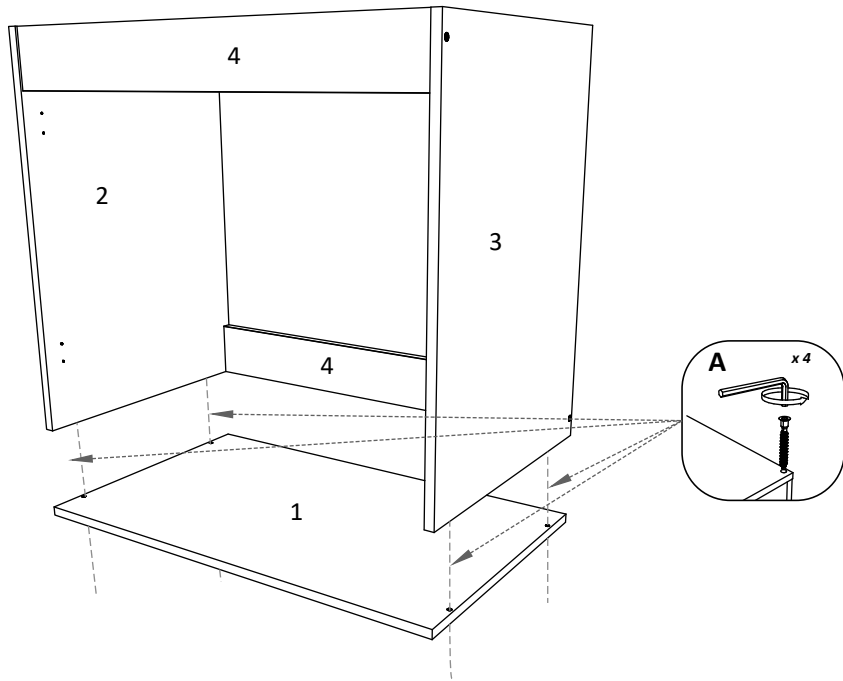

EN

NUMBER	LENGTH	WIDTH	PCS	COLOUR
1	800	480	1	WHITE
2	684	480	1	WHITE
3	684	480	1	WHITE
4	768	100	2	WHITE
5	696	396	1	WHITE
6	696	396	1	WHITE

HU

SZÁM	HOSSZA	SZÉLES	DARAB	SZÍN
1	800	480	1	FEHÉR
2	684	480	1	FEHÉR
3	684	480	1	FEHÉR
4	768	100	2	FEHÉR
5	696	396	1	FEHÉR
6	696	396	1	FEHÉR

BG

Номер	Дължина	Ширина	Парчета	Цвят
1	800	480	1	Бял
2	684	480	1	Бял
3	684	480	1	Бял
4	768	100	2	Бял
5	696	396	1	Бял
6	696	396	1	Бял

FR

NOMBRE	LONGUEUR	LARGEUR	PIÈCES	COULEUR
1	800	480	1	BLANC
2	684	480	1	BLANC
3	684	480	1	BLANC
4	768	100	2	BLANC
5	696	396	1	BLANC
6	696	396	1	BLANC

NUMBER	LENGTH	WIDTH	PCS	COLOUR
1	800	480	1	WHITE
2	684	480	1	WHITE
3	684	480	1	WHITE
4	768	100	2	WHITE
5	696	396	1	WHITE
6	696	396	1	WHITE

1

3

2

4