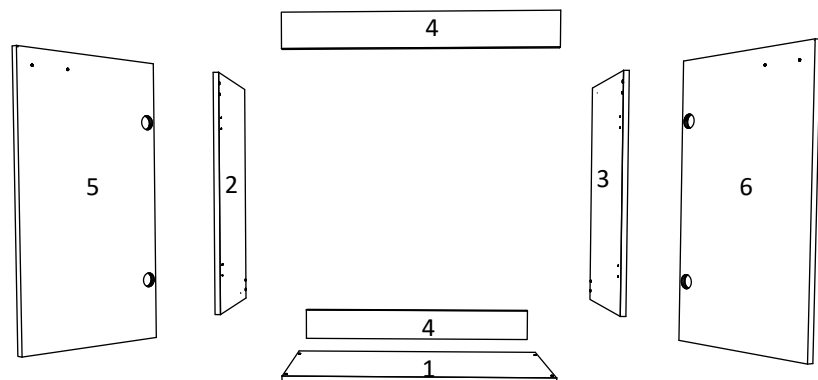

RO INSTRUCȚIUNI DE ASAMBLARE - **MASCA CHIUVETA- 80 x 50 x 52 CM**

EN ASSEMBLY INSTRUCTIONS - **SINK CABINET - 80 x 50 x 52 CM**

FR ISTRUCTIONS DE MONTAGE - **MEUBLE DE CUISINE BAS SOUS ÉVIER - 80 x 50 x 52 CM**

HU ÖSSZESZERELÉSI ÚTMUTATÓ - **AISÓRÉSZ- 80 x 50 x 52 CM**

BG ИНСТРУКЦИИ ЗА СГЛОБЯВАНЕ - **Шкаф за мивка- 80 x 50 x 52 CM**

RO

NUMAR	LUNGIME	LATIME	BUC	CULOARE
1	800	480	1	ALB
2	684	480	1	ALB
3	684	480	1	ALB
4	768	100	2	ALB
5	696	396	1	ALB
6	696	396	1	ALB

EN

NUMBER	LENGTH	WIDTH	PCS	COLOUR
1	800	480	1	WHITE
2	684	480	1	WHITE
3	684	480	1	WHITE
4	768	100	2	WHITE
5	696	396	1	WHITE
6	696	396	1	WHITE

HU

SZÁM	HOSSZA	SZÉLES	DARAB	SZÍN
1	800	480	1	FEHÉR
2	684	480	1	FEHÉR
3	684	480	1	FEHÉR
4	768	100	2	FEHÉR
5	696	396	1	FEHÉR
6	696	396	1	FEHÉR

NUMBER	LENGTH	WIDTH	PCS	COLOUR
1	800	480	1	WHITE
2	684	480	1	WHITE
3	684	480	1	WHITE
4	768	100	2	WHITE
5	696	396	1	WHITE
6	696	396	1	WHITE

1

3

2

4