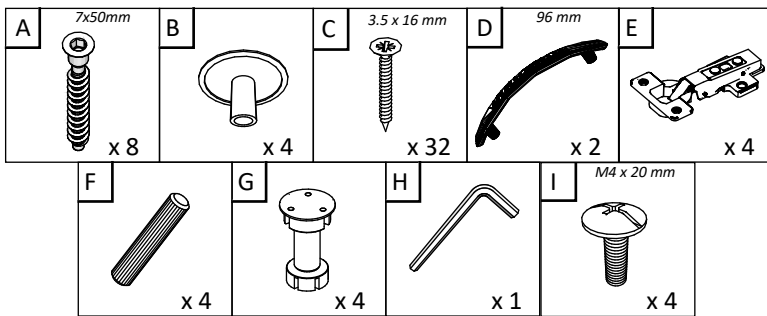

HU ÖSSZESZERELÉSI ÚTMUTATÓ - **AISÓRÉSZ- 80 x 50 x 52 CM**

BG ИНСТРУКЦИИ ЗА СГЛОБЯВАНЕ - **Шкаф за мивка- 80 x 50 x 52 CM**

RO

NUMAR	LUNGIME	LATIME	BUC	CULOARE
1	800	480	1	ALB
2	684	480	1	ALB
3	684	480	1	ALB
4	768	100	2	ALB
5	696	396	1	ALB
6	696	396	1	ALB

EN

NUMBER	LENGTH	WIDTH	PCS	COLOUR
1	800	480	1	WHITE
2	684	480	1	WHITE
3	684	480	1	WHITE
4	768	100	2	WHITE
5	696	396	1	WHITE
6	696	396	1	WHITE

HU

SZÁM	HOSSZA	SZÉLES	DARAB	SZÍN
1	800	480	1	FEHÉR
2	684	480	1	FEHÉR
3	684	480	1	FEHÉR
4	768	100	2	FEHÉR
5	696	396	1	FEHÉR
6	696	396	1	FEHÉR

BG

Номер	Дължина	Ширина	Парчета	Цвят
1	800	480	1	Бял
2	684	480	1	Бял
3	684	480	1	Бял
4	768	100	2	Бял
5	696	396	1	Бял
6	696	396	1	Бял

FR

NOMBRE	LONGUEUR	LARGEUR	PIÈCES	COULEUR
1	800	480	1	BLANC
2	684	480	1	BLANC
3	684	480	1	BLANC
4	768	100	2	BLANC
5	696	396	1	BLANC
6	696	396	1	BLANC

NUMBER	LENGTH	WIDTH	PCS	COLOUR
1	800	480	1	WHITE
2	684	480	1	WHITE
3	684	480	1	WHITE
4	768	100	2	WHITE
5	696	396	1	WHITE
6	696	396	1	WHITE

1

3

2

4