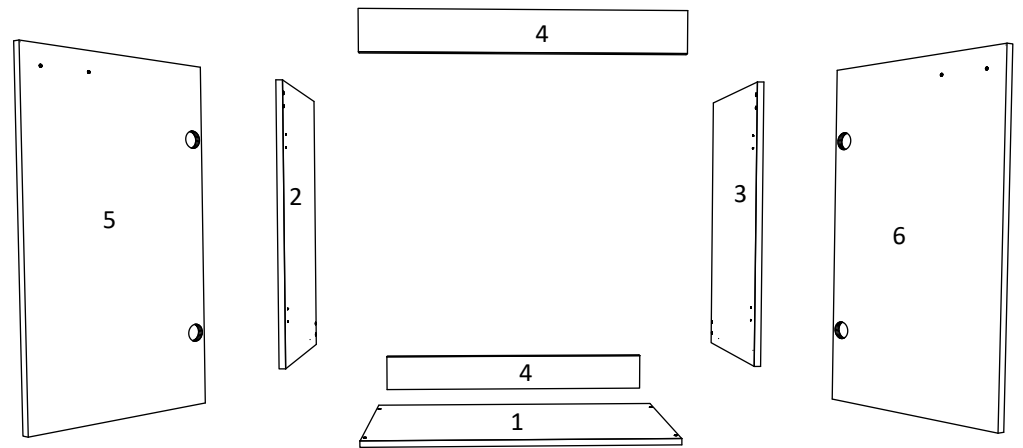

RO INSTRUCȚIUNI DE ASAMBLARE - **MASCA CHIUVETA- 80 x 50 x 52 CM**

EN ASSEMBLY INSTRUCTIONS - **SINK CABINET - 80 x 50 x 52 CM**

FR ISTRUCTIONS DE MONTAGE - **MEUBLE DE CUISINE BAS SOUS ÉVIER - 80 x 50 x 52 CM**

HU ÖSSZESZERELÉSI ÚTMUTATÓ - **AISÓRÉSZ- 80 x 50 x 52 CM**

BG ИНСТРУКЦИИ ЗА СГЛОБЯВАНЕ - **Шкаф за мивка- 80 x 50 x 52 CM**

RO

NUMAR	LUNGIME	LATIME	BUC	CULOARE
1	800	480	1	ALB
2	684	480	1	ALB
3	684	480	1	ALB
4	768	100	2	ALB
5	696	396	1	ALB
6	696	396	1	ALB

EN

NUMBER	LENGTH	WIDTH	PCS	COLOUR
1	800	480	1	WHITE
2	684	480	1	WHITE
3	684	480	1	WHITE
4	768	100	2	WHITE
5	696	396	1	WHITE
6	696	396	1	WHITE

HU

SZÁM	HOSSZA	SZÉLES	DARAB	SZÍN
1	800	480	1	FEHÉR
2	684	480	1	FEHÉR
3	684	480	1	FEHÉR
4	768	100	2	FEHÉR
5	696	396	1	FEHÉR
6	696	396	1	FEHÉR

BG

Номер	Дължина	Ширина	Парчета	Цвят
1	800	480	1	Бял
2	684	480	1	Бял
3	684	480	1	Бял
4	768	100	2	Бял
5	696	396	1	Бял
6	696	396	1	Бял

FR

NOMBRE	LONGUEUR	LARGEUR	PIÈCES	COULEUR
1	800	480	1	BLANC
2	684	480	1	BLANC
3	684	480	1	BLANC
4	768	100	2	BLANC
5	696	396	1	BLANC
6	696	396	1	BLANC