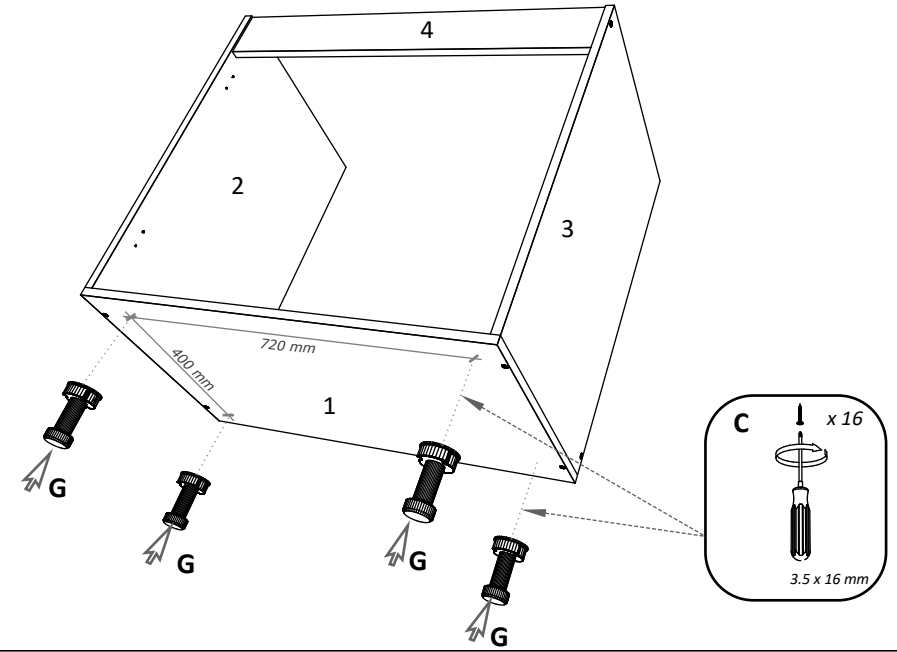

RO INSTRUCȚIUNI DE ASAMBLARE - **MASCA CHIUVETA- 80 x 50 x 52 CM**

EN ASSEMBLY INSTRUCTIONS - **SINK CABINET - 80 x 50 x 52 CM**

FR ISTRUCTIONS DE MONTAGE - **MEUBLE DE CUISINE BAS SOUS ÉVIER - 80 x 50 x 52 CM**

BG

Номер	Дължина	Ширина	Парчета	Цвят
1	800	480	1	Бял
2	684	480	1	Бял
3	684	480	1	Бял
4	768	100	2	Бял
5	696	396	1	Бял
6	696	396	1	Бял

FR

NOMBRE	LONGUEUR	LARGEUR	PIÈCES	COULEUR
1	800	480	1	BLANC
2	684	480	1	BLANC
3	684	480	1	BLANC
4	768	100	2	BLANC
5	696	396	1	BLANC
6	696	396	1	BLANC

NUMBER	LENGTH	WIDTH	PCS	COLOUR
1	800	480	1	WHITE
2	684	480	1	WHITE
3	684	480	1	WHITE
4	768	100	2	WHITE
5	696	396	1	WHITE
6	696	396	1	WHITE

1

3

2

4