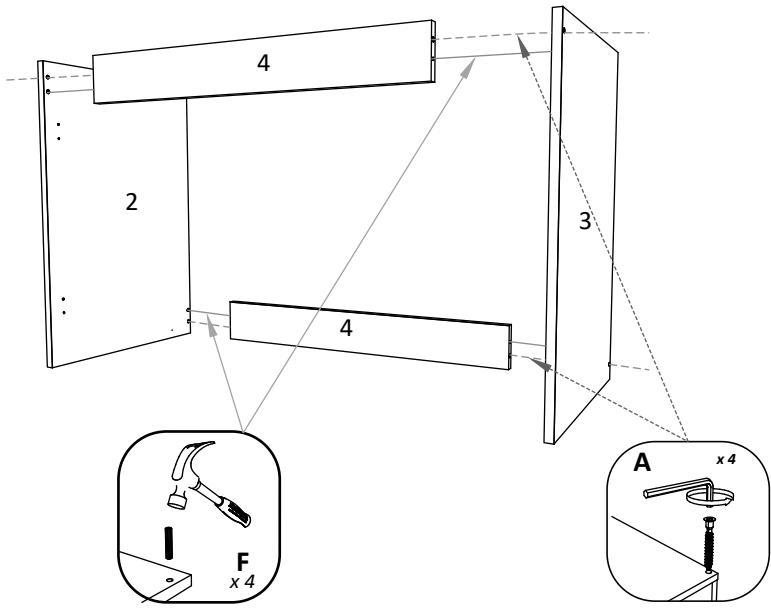

BG

Номер	Дължина	Ширина	Парчета	Цвят
1	800	480	1	Бял
2	684	480	1	Бял
3	684	480	1	Бял
4	768	100	2	Бял
5	696	396	1	Бял
6	696	396	1	Бял

FR

NOMBRE	LONGUEUR	LARGEUR	PIÈCES	COULEUR
1	800	480	1	BLANC
2	684	480	1	BLANC
3	684	480	1	BLANC
4	768	100	2	BLANC
5	696	396	1	BLANC
6	696	396	1	BLANC

NUMBER	LENGTH	WIDTH	PCS	COLOUR
1	800	480	1	WHITE
2	684	480	1	WHITE
3	684	480	1	WHITE
4	768	100	2	WHITE
5	696	396	1	WHITE
6	696	396	1	WHITE

1

3

2

4