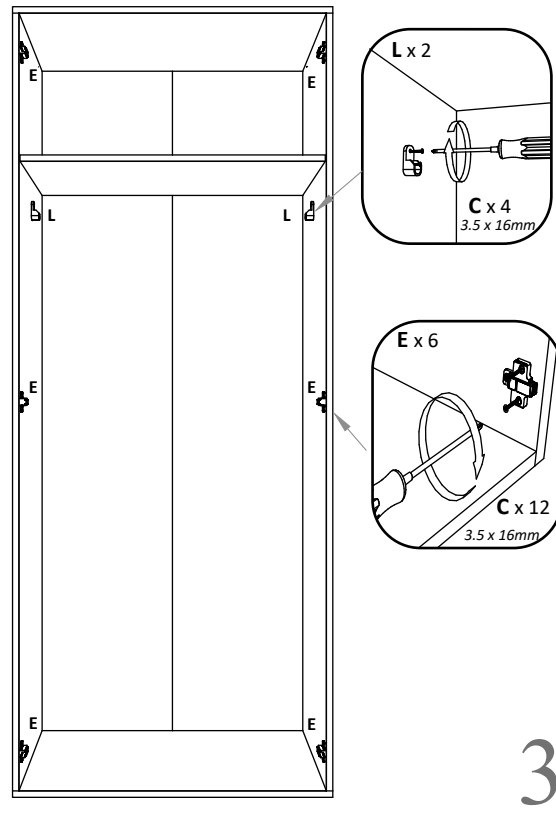

- RO** INSTRUCTIUNI DE ASAMBLARE - **DULAP 2 USI - 80 x 52 x 200 CM**
- EN** ASSEMBLY INSTRUCTIONS - **WARDROBE 2 DOORS - 80 x 52 x 200 CM**
- FR** ISTRUCTIONS DE MONTAGE - **ARMOIRE 2 PORTES - 80 x 52 x 200 CM**
- HU** ÖSSZESZERELÉSI ÚTMUTATÓ - **2 AJTÓS SZEKÉNY - 80 x 52 x 200 CM**
- BG** ИНСТРУКЦИИ ЗА СГЛОБЯВАНЕ - **ГАРДЕРОБ 2 ВРАТИ- 80 x 52 x 200 CM**

HU

SZÁM	HOSSZA	SZÉLES	DARAB	SZÍN
1	1943	500	1	FEHÉR
2	1943	500	1	FEHÉR
3	800	500	2	FEHÉR
4	768	480	1	FEHÉR
5	1970	396	1	FEHÉR
6	1970	396	1	FEHÉR
7	1970	396	2	HÁTULSÓ PANEL

BG

Номер	Дължина	Ширина	Парчета	Цвят
1	1943	500	1	Бял
2	1943	500	1	Бял
3	800	500	2	Бял
4	768	480	1	Бял
5	1970	396	1	Бял
6	1970	396	1	Бял
7	1970	396	2	Заден панел

FR

NOMBRE	LONGUEUR	LARGEUR	PIÈCES	COULEUR
1	1943	500	1	COULEUR
2	1943	500	1	COULEUR
3	800	500	2	COULEUR
4	768	480	1	COULEUR
5	1970	396	1	COULEUR
6	1970	396	1	COULEUR
7	1970	396	2	PANNEAU ARRIÈRE

WARDROBE 2 DOORS - 800 x 520 x 2000 mm

A 7x50mm x 12	B x 8	C 3.5 x 16 mm x 28	D 96 mm x 2	E x 6
F x 30	G 25 mm x 4	H 3.5 x 25 mm x 8	I M4 x 20mm x 4	J x 1
K x 1	L x 2	M x 1		

Pos. No.	LENGTH	WIDTH	PCS	COLOUR	PACKAGE
1	1943	500	1	COLOUR	1/2
2	1943	500	1	COLOUR	1/2
3	800	500	2	COLOUR	2/2
4	768	480	1	COLOUR	2/2
5	1970	396	1	COLOUR	1/2
6	1970	396	1	COLOUR	1/2
7	1970	396	2	BACK PANNEL	1/2