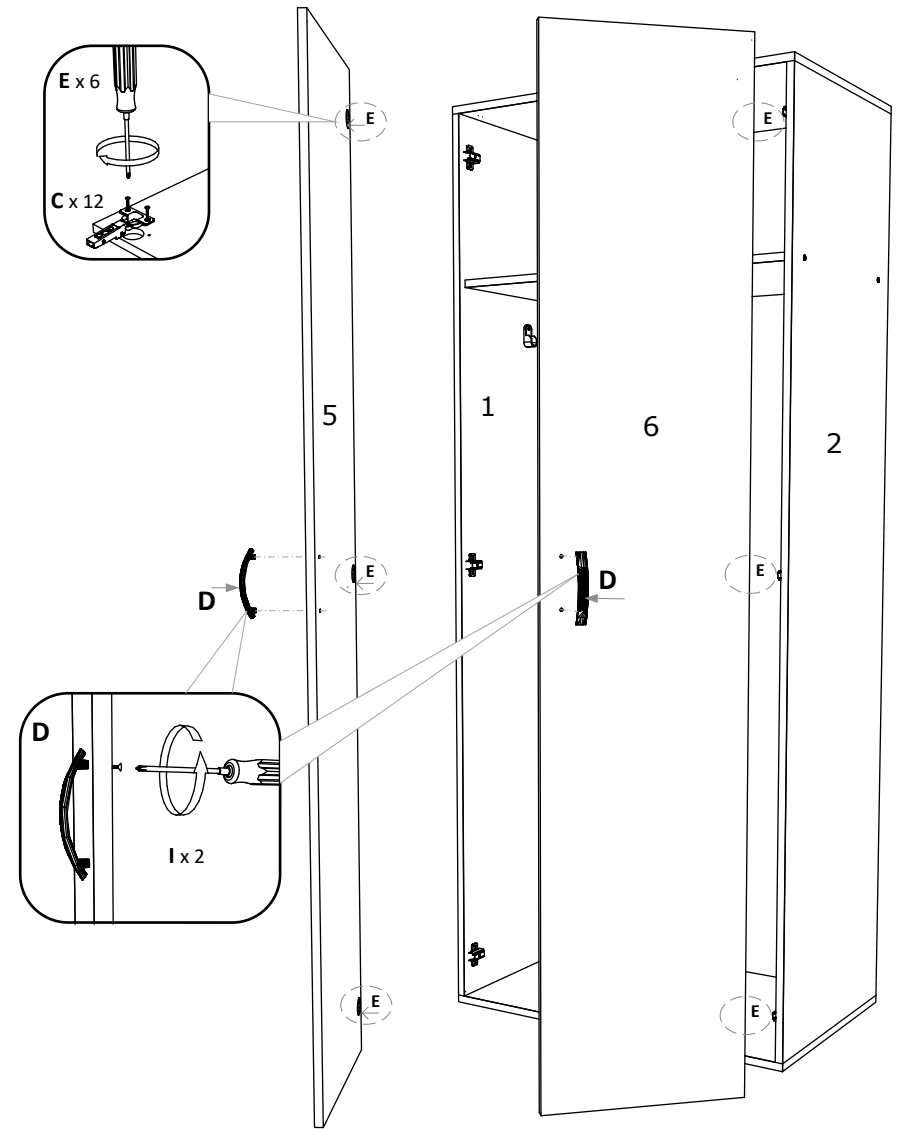

FR

NOMBRE	LONGUEUR	LARGEUR	PIÈCES	COULEUR
1	1943	500	1	COULEUR
2	1943	500	1	COULEUR
3	800	500	2	COULEUR
4	768	480	1	COULEUR
5	1970	396	1	COULEUR
6	1970	396	1	COULEUR
7	1970	396	2	PANNEAU ARRIÈRE

WARDROBE 2 DOORS - 800 x 520 x 2000 mm

A 7x50mm x 12	B x 8	C 3.5 x 16 mm x 28	D 96 mm x 2	E x 6
F x 30	G 25 mm x 4	H 3.5 x 25 mm x 8	I M4 x 20mm x 4	J x 1
K x 1	L x 2	M x 1		

Pos. No.	LENGTH	WIDTH	PCS	COLOUR	PACKAGE
1	1943	500	1	COLOUR	1/2
2	1943	500	1	COLOUR	1/2
3	800	500	2	COLOUR	2/2
4	768	480	1	COLOUR	2/2
5	1970	396	1	COLOUR	1/2
6	1970	396	1	COLOUR	1/2
7	1970	396	2	BACK PANNEL	1/2