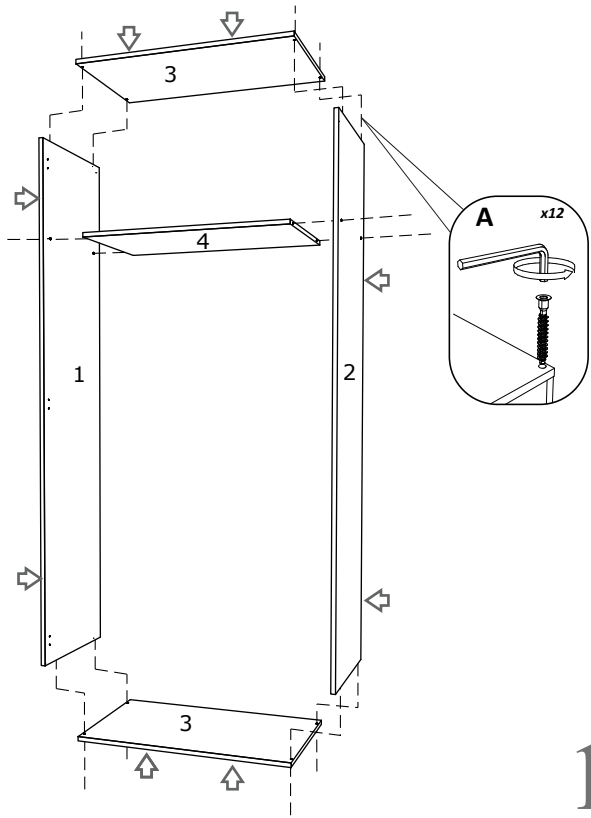

FR

NOMBRE	LONGUEUR	LARGEUR	PIÈCES	COULEUR
1	1943	500	1	COULEUR
2	1943	500	1	COULEUR
3	800	500	2	COULEUR
4	768	480	1	COULEUR
5	1970	396	1	COULEUR
6	1970	396	1	COULEUR
7	1970	396	2	PANNEAU ARRIÈRE

WARDROBE 2 DOORS - 800 x 520 x 2000 mm

A 7x50mm x 12	B x 8	C 3.5 x 16 mm x 28	D 96 mm x 2	E x 6
F x 30	G 25 mm x 4	H 3.5 x 25 mm x 8	I M4 x 20mm x 4	J x 1
K x 1	L x 2	M x 1		

Pos. No.	LENGTH	WIDTH	PCS	COLOUR	PACKAGE
1	1943	500	1	COLOUR	1/2
2	1943	500	1	COLOUR	1/2
3	800	500	2	COLOUR	2/2
4	768	480	1	COLOUR	2/2
5	1970	396	1	COLOUR	1/2
6	1970	396	1	COLOUR	1/2
7	1970	396	2	BACK PANNEL	1/2