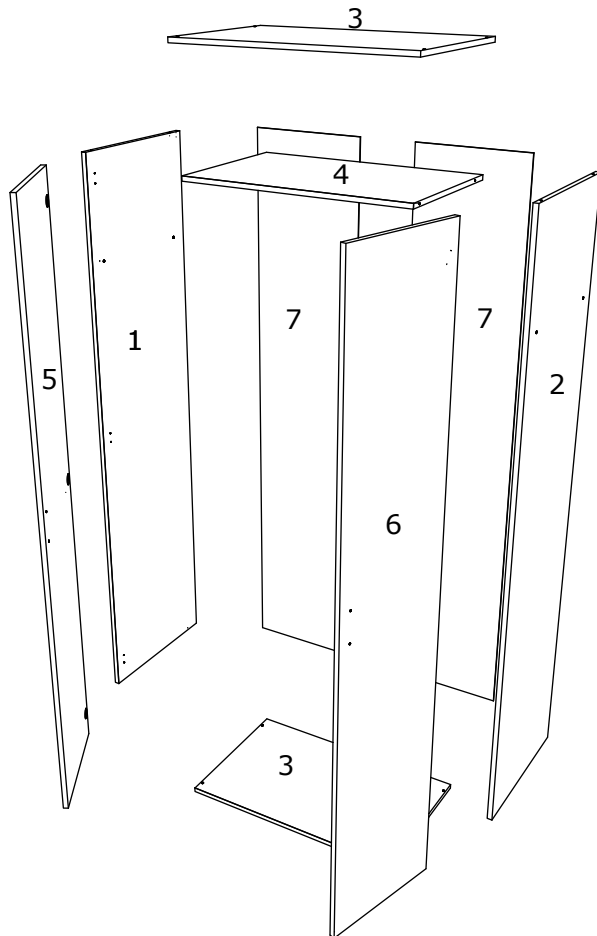

- RO** INSTRUCTIUNI DE ASAMBLARE - **DULAP 2 USI - 80 x 52 x 200 CM**
- EN** ASSEMBLY INSTRUCTIONS - **WARDROBE 2 DOORS - 80 x 52 x 200 CM**
- FR** ISTRUCTIONS DE MONTAGE - **ARMOIRE 2 PORTES - 80 x 52 x 200 CM**
- HU** ÖSSZESZERELÉSI ÚTMUTATÓ - **2 AJTÓS SZEKÉNY - 80 x 52 x 200 CM**
- BG** ИНСТРУКЦИИ ЗА СГЛОБЯВАНЕ - **ГАРДЕРОБ 2 ВРАТИ- 80 x 52 x 200 CM**

HU

SZÁM	HOSSZA	SZÉLES	DARAB	SZÍN
1	1943	500	1	FEHÉR
2	1943	500	1	FEHÉR
3	800	500	2	FEHÉR
4	768	480	1	FEHÉR
5	1970	396	1	FEHÉR
6	1970	396	1	FEHÉR
7	1970	396	2	HÁTULSÓ PANEL

BG

Номер	Дължина	Ширина	Парчета	Цвят
1	1943	500	1	Бял
2	1943	500	1	Бял
3	800	500	2	Бял
4	768	480	1	Бял
5	1970	396	1	Бял
6	1970	396	1	Бял
7	1970	396	2	Заден панел

FR

NOMBRE	LONGUEUR	LARGEUR	PIÈCES	COULEUR
1	1943	500	1	COULEUR
2	1943	500	1	COULEUR
3	800	500	2	COULEUR
4	768	480	1	COULEUR
5	1970	396	1	COULEUR
6	1970	396	1	COULEUR
7	1970	396	2	PANNEAU ARRIÈRE

WARDROBE 2 DOORS - 800 x 520 x 2000 mm

A 7x50mm x 12	B x 8	C 3.5 x 16 mm x 28	D 96 mm x 2	E x 6
F x 30	G 25 mm x 4	H 3.5 x 25 mm x 8	I M4 x 20mm x 4	J x 1
K x 1	L x 2	M x 1		

Pos. No.	LENGTH	WIDTH	PCS	COLOUR	PACKAGE
1	1943	500	1	COLOUR	1/2
2	1943	500	1	COLOUR	1/2
3	800	500	2	COLOUR	2/2
4	768	480	1	COLOUR	2/2
5	1970	396	1	COLOUR	1/2
6	1970	396	1	COLOUR	1/2
7	1970	396	2	BACK PANNEL	1/2