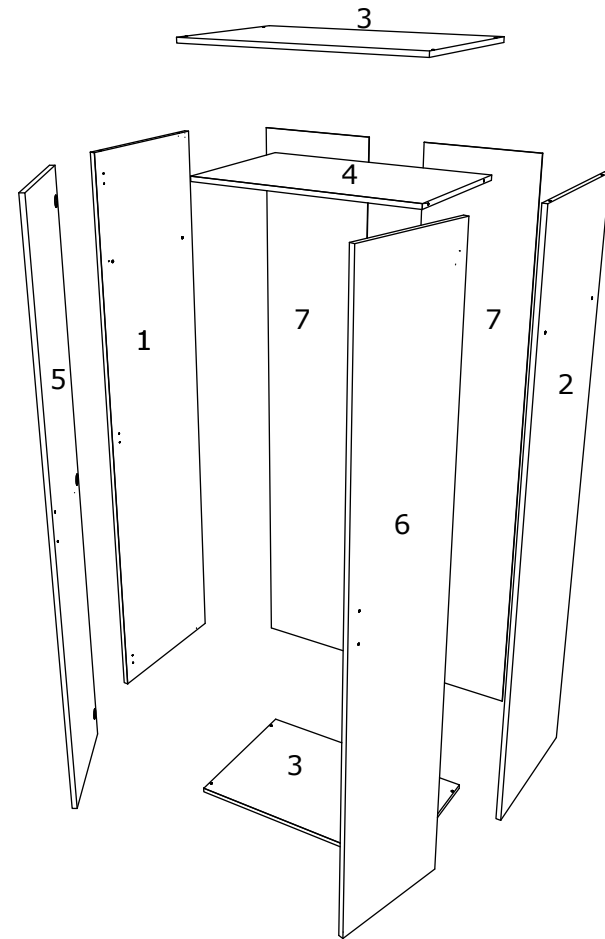

- RO** INSTRUCTIUNI DE ASAMBLARE - **DULAP 2 USI - 80 x 52 x 200 CM**
- EN** ASSEMBLY INSTRUCTIONS - **WARDROBE 2 DOORS - 80 x 52 x 200 CM**
- FR** ISTRUCTIONS DE MONTAGE - **ARMOIRE 2 PORTES - 80 x 52 x 200 CM**
- HU** ÖSSZESZERELÉSI ÚTMUTATÓ - **2 AJTÓS SZEKÉNY - 80 x 52 x 200 CM**
- BG** ИНСТРУКЦИИ ЗА СГЛОБЯВАНЕ - **ГАРДЕРОБ 2 ВРАТИ- 80 x 52 x 200 CM**

HU

SZÁM	HOSSZA	SZÉLES	DARAB	SZÍN
1	1943	500	1	FEHÉR
2	1943	500	1	FEHÉR
3	800	500	2	FEHÉR
4	768	480	1	FEHÉR
5	1970	396	1	FEHÉR
6	1970	396	1	FEHÉR
7	1970	396	2	HÁTULSÓ PANEL

BG

Номер	Дължина	Ширина	Парчета	Цвят
1	1943	500	1	Бял
2	1943	500	1	Бял
3	800	500	2	Бял
4	768	480	1	Бял
5	1970	396	1	Бял
6	1970	396	1	Бял
7	1970	396	2	Заден панел

FR

NOMBRE	LONGUEUR	LARGEUR	PIÈCES	COULEUR
1	1943	500	1	COULEUR
2	1943	500	1	COULEUR
3	800	500	2	COULEUR
4	768	480	1	COULEUR
5	1970	396	1	COULEUR
6	1970	396	1	COULEUR
7	1970	396	2	PANNEAU ARRIÈRE

WARDROBE 2 DOORS - 800 x 520 x 2000 mm

A 7x50mm x 12	B x 8	C 3.5 x 16 mm x 28	D 96 mm x 2	E x 6
F x 30	G 25 mm x 4	H 3.5 x 25 mm x 8	I M4 x 20mm x 4	J x 1
K x 1	L x 2	M x 1		

Pos. No.	LENGTH	WIDTH	PCS	COLOUR	PACKAGE
1	1943	500	1	COLOUR	1/2
2	1943	500	1	COLOUR	1/2
3	800	500	2	COLOUR	2/2
4	768	480	1	COLOUR	2/2
5	1970	396	1	COLOUR	1/2
6	1970	396	1	COLOUR	1/2
7	1970	396	2	BACK PANNEL	1/2