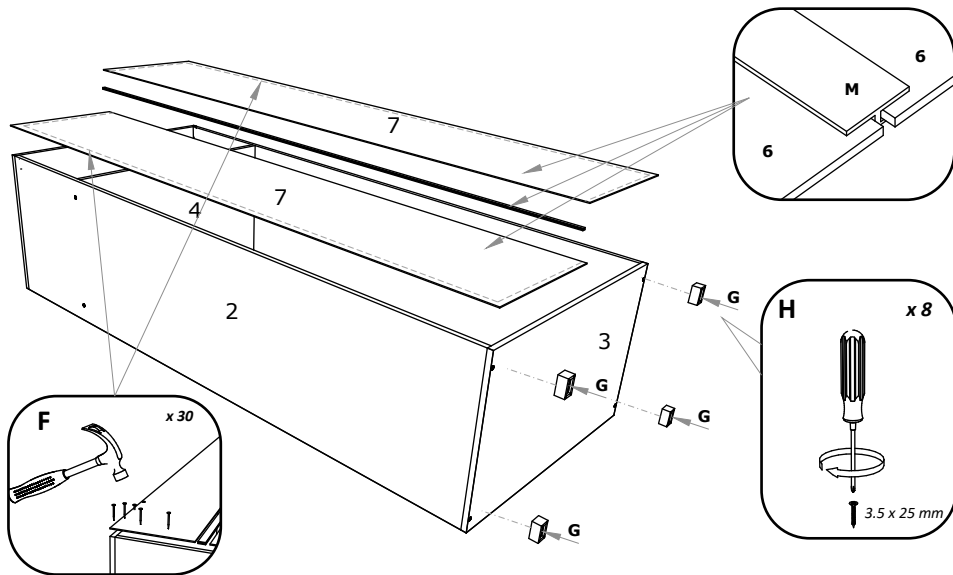

FR

NOMBRE	LONGUEUR	LARGEUR	PIÈCES	COULEUR
1	1943	500	1	COULEUR
2	1943	500	1	COULEUR
3	800	500	2	COULEUR
4	768	480	1	COULEUR
5	1970	396	1	COULEUR
6	1970	396	1	COULEUR
7	1970	396	2	PANNEAU ARRIÈRE

WARDROBE 2 DOORS - 800 x 520 x 2000 mm

A 7x50mm x 12	B x 8	C 3.5 x 16 mm x 28	D 96 mm x 2	E x 6
F x 30	G 25 mm x 4	H 3.5 x 25 mm x 8	I M4 x 20mm x 4	J x 1
K x 1	L x 2	M x 1		

Pos. No.	LENGTH	WIDTH	PCS	COLOUR	PACKAGE
1	1943	500	1	COLOUR	1/2
2	1943	500	1	COLOUR	1/2
3	800	500	2	COLOUR	2/2
4	768	480	1	COLOUR	2/2
5	1970	396	1	COLOUR	1/2
6	1970	396	1	COLOUR	1/2
7	1970	396	2	BACK PANNEL	1/2