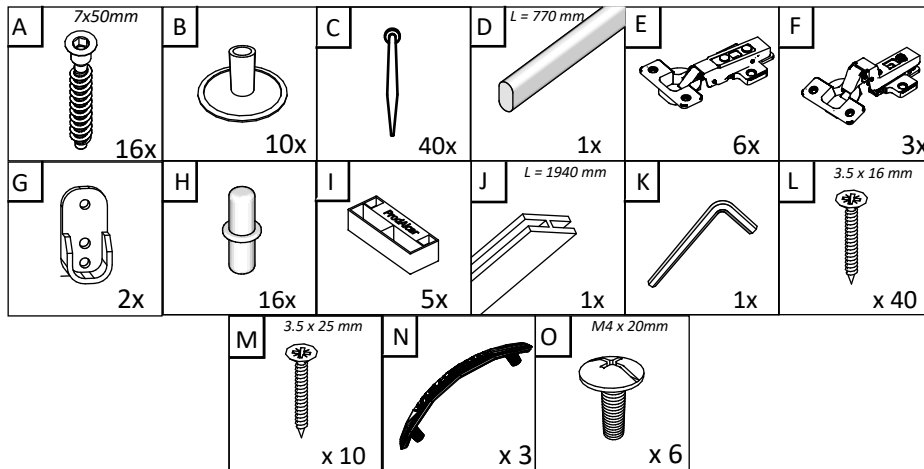

NUMBER	LENGTH	WIDTH	PCS	COLOUR
1	1943	500	1	COLOUR
2	1943	500	1	COLOUR
3	1200	500	2	COLOUR
4	1943	500	1	COLOUR
5	376	480	1	COLOUR
6	376	480	3	COLOUR
7	776	480	1	COLOUR
8	1970	396	1	COLOUR
9	1970	396	1	COLOUR
10	1970	396	1	COLOUR
11	1970	396	3	BACK PANNEL