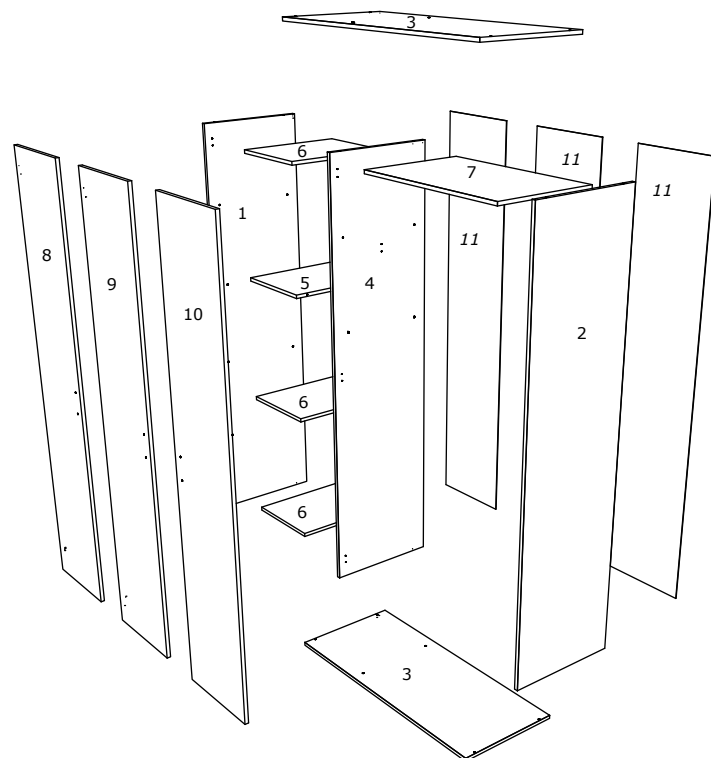

RO INSTRUCTIUNI DE ASAMBLARE - **DULAP 3 USI- 1200 x 520 x 2000 MM**

EN ASSEMBLY INSTRUCTIONS - **WARDROBE 3 DOORS - 1200 x 520 x 2000 MM**

FR ISTRUCTIONS DE MONTAGE - **ARMOIRE 3 PORTES - 1200 x 520 x 2000 MM**

HU ÖSSZESZERELÉSI ÚTMUTATÓ - **3 AJTÓS SZEKRÉNY - 1200 x 520 x 2000 MM**

BG ИНСТРУКЦИИ ЗА СГЛОБЯВАНЕ - **Шкаф с 3 врати - 1200 x 520 x 2000 MM**

RO	NUMAR	LUNGIME	LATIME	BUC	CULOARE
	1	1943	500	1	CULOARE
	2	1943	500	1	CULOARE
	3	1200	500	2	CULOARE
	4	1943	500	1	CULOARE
	5	376	480	1	CULOARE
	6	376	480	3	CULOARE
	7	776	480	1	CULOARE
	8	1970	396	1	CULOARE
	9	1970	396	1	CULOARE
	10	1970	396	1	CULOARE
	11	1970	396	3	PANOU SPATE

BG	Номер	Дължина	Ширина	Парчета	Цвят
	1	1943	500	1	Цвят
	2	1943	500	1	Цвят
	3	1200	500	2	Цвят
	4	1943	500	1	Цвят
	5	376	480	1	Цвят
	6	376	480	3	Цвят
	7	776	480	1	Цвят
	8	1970	396	1	Цвят
	9	1970	396	1	Цвят
	10	1970	396	1	Цвят
	11	1970	396	3	Заден панел

NUMBER	LENGTH	WIDTH	PCS	COLOUR
1	1943	500	1	COLOUR
2	1943	500	1	COLOUR
3	1200	500	2	COLOUR
4	1943	500	1	COLOUR
5	376	480	1	COLOUR
6	376	480	3	COLOUR
7	776	480	1	COLOUR
8	1970	396	1	COLOUR
9	1970	396	1	COLOUR
10	1970	396	1	COLOUR
11	1970	396	3	BACK PANNEL