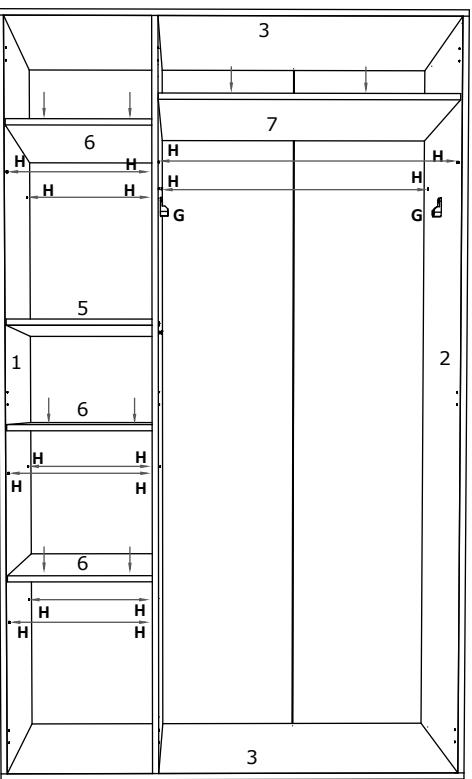

RO INSTRUCTIUNI DE ASAMBLARE - **DULAP 3 USI- 1200 x 520 x 2000 MM**

EN ASSEMBLY INSTRUCTIONS - **WARDROBE 3 DOORS - 1200 x 520 x 2000 MM**

FR ISTRUCTIONS DE MONTAGE - **ARMOIRE 3 PORTES - 1200 x 520 x 2000 MM**

EN	NUMBER	LENGTH	WIDTH	PCS	COLOUR
	1	1943	500	1	COLOUR
	2	1943	500	1	COLOUR
	3	1200	500	2	COLOUR
	4	1943	500	1	COLOUR
	5	376	480	1	COLOUR
	6	376	480	3	COLOUR
	7	776	480	1	COLOUR
	8	1970	396	1	COLOUR
	9	1970	396	1	COLOUR
	10	1970	396	1	COLOUR
	11	1970	396	3	BACK PANNEL

NUMBER	LENGTH	WIDTH	PCS	COLOUR
1	1943	500	1	COLOUR
2	1943	500	1	COLOUR
3	1200	500	2	COLOUR
4	1943	500	1	COLOUR
5	376	480	1	COLOUR
6	376	480	3	COLOUR
7	776	480	1	COLOUR
8	1970	396	1	COLOUR
9	1970	396	1	COLOUR
10	1970	396	1	COLOUR
11	1970	396	3	BACK PANNEL

1

2

3

4

5

6