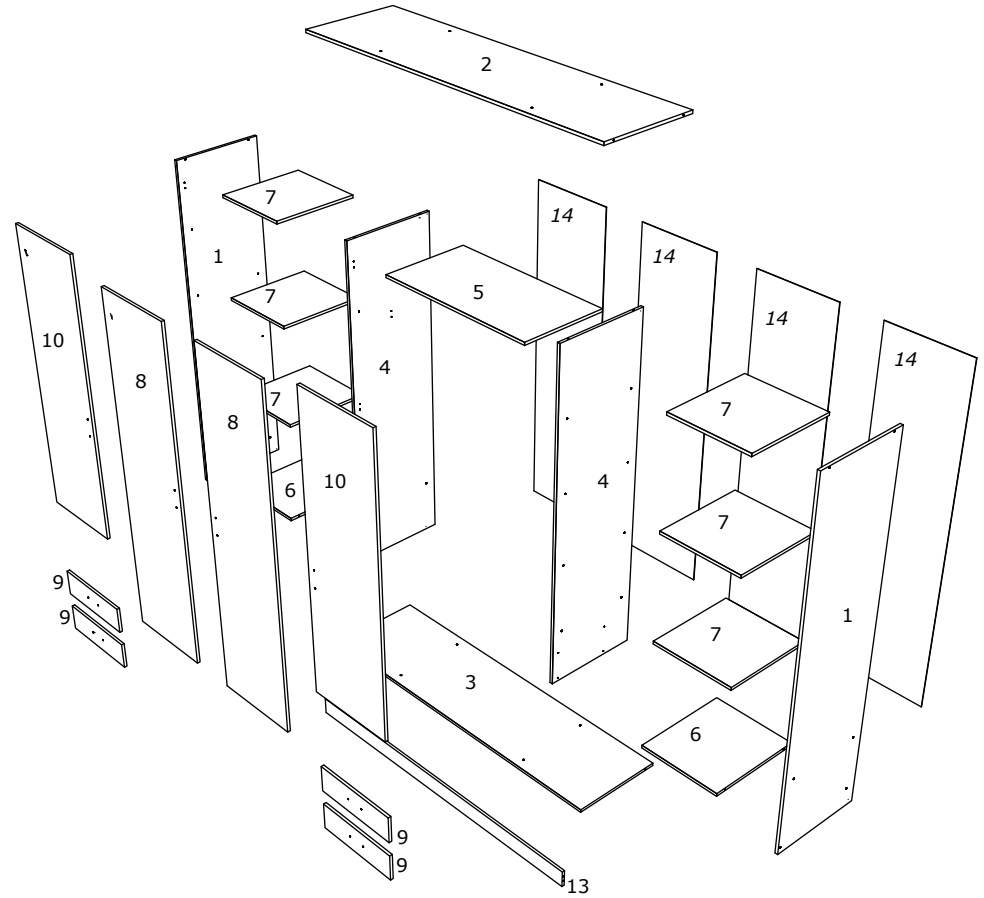

RO

NUMAR	LUNGIME	LATIME	BUC.	CULOARE
1	2000	530	2	CULOARE
2/3	1928	530	1/1	CULOARE
4	1868	530	2	CULOARE
5	964	500	1	CULOARE
6	466	530	2	CULOARE
7	466	500	6	CULOARE
8	1896	486	2	CULOARE
9	150	486	4	CULOARE
10	1588	486	2	CULOARE
11	450	80	8	CULOARE
12	409	80	8	CULOARE
13	100	1928	1	CULOARE
14	1896	488	4	PANOU SPATE
15	450	440	4	PANOU SPATE

BG

Номер	Дължина	Ширина	Парчета	Цвят
1	2000	530	2	Цвят
2/3	1928	530	1/1	Цвят
4	1868	530	2	Цвят
5	964	500	1	Цвят
6	466	530	2	Цвят
7	466	500	6	Цвят
8	1896	486	2	Цвят
9	150	486	4	Цвят
10	1588	486	2	Цвят
11	450	80	8	Цвят
12	409	80	8	Цвят
13	100	1928	1	Цвят
14	1896	488	4	Заден панел
15	450	440	4	Заден панел

FR

NOMBRE	LONGUEUR	LARGEUR	PIÈCES	COULEUR
1	2000	530	2	COULEUR
2/3	1928	530	1/1	COULEUR
4	1868	530	2	COULEUR
5	964	500	1	COULEUR
6	466	530	2	COULEUR
7	466	500	6	COULEUR
8	1896	486	2	COULEUR
9	150	486	4	COULEUR
10	1588	486	2	COULEUR
11	450	80	8	COULEUR
12	409	80	8	COULEUR
13	100	1928	1	COULEUR
14	1896	488	4	PANNEAU ARRIÈRE
15	450	440	4	PANNEAU ARRIÈRE

A	7x50mm  26x	B	 26x	C	 160x	D	L = 960 mm  1x	E	 4x	F	 6x
G	 2x	H	 28x	I	 6x	J	L = 1870 mm  1x	K	 1x	L	3.5 x 16 mm  x 76
M	3.5 x 25 mm  x 8	N	3.5 x 35 mm  x 16	O	 x 8	P	M4 x 20mm  x 8	R	M4 x 35mm  x 8	S	 x 2
		T	400 mm  x 4	U	 x 2						