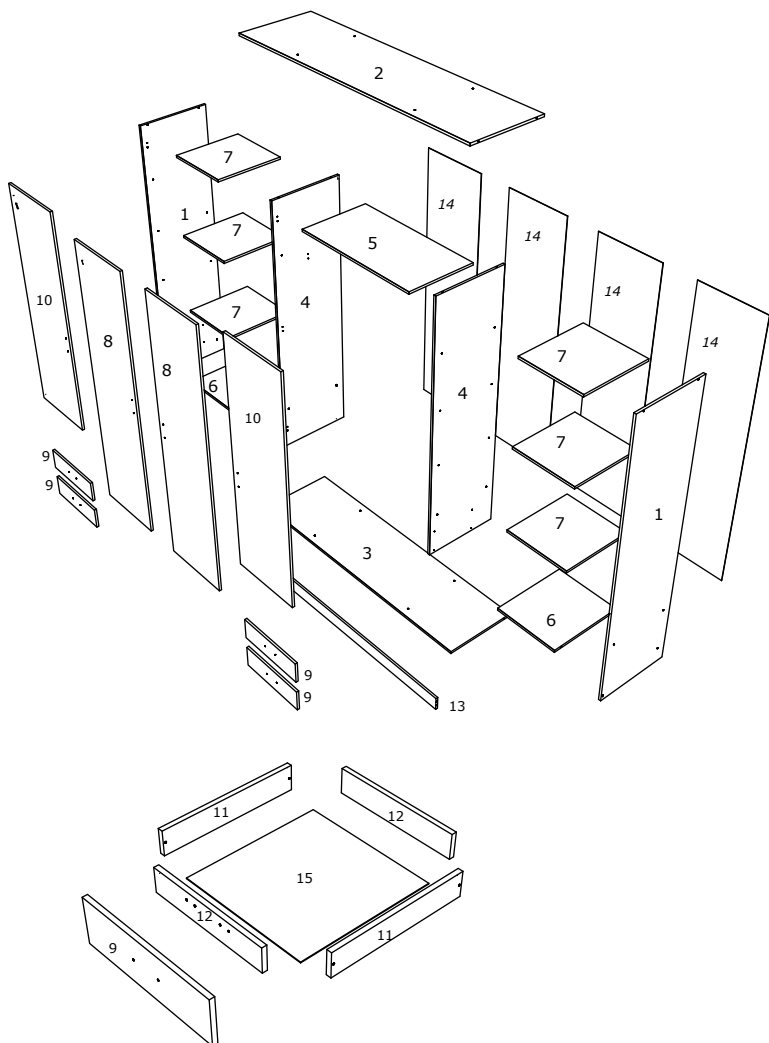

RO

NUMAR	LUNGIME	LATIME	BUC.	CULOARE
1	2000	530	2	CULOARE
2/3	1928	530	1/1	CULOARE
4	1868	530	2	CULOARE
5	964	500	1	CULOARE
6	466	530	2	CULOARE
7	466	500	6	CULOARE
8	1896	486	2	CULOARE
9	150	486	4	CULOARE
10	1588	486	2	CULOARE
11	450	80	8	CULOARE
12	409	80	8	CULOARE
13	100	1928	1	CULOARE
14	1896	488	4	PANOU SPATE
15	450	440	4	PANOU SPATE

BG

Номер	Дължина	Ширина	Парчета	Цвят
1	2000	530	2	Цвят
2/3	1928	530	1/1	Цвят
4	1868	530	2	Цвят
5	964	500	1	Цвят
6	466	530	2	Цвят
7	466	500	6	Цвят
8	1896	486	2	Цвят
9	150	486	4	Цвят
10	1588	486	2	Цвят
11	450	80	8	Цвят
12	409	80	8	Цвят
13	100	1928	1	Цвят
14	1896	488	4	Заден панел
15	450	440	4	Заден панел

FR

NOMBRE	LONGUEUR	LARGEUR	PIÈCES	COULEUR
1	2000	530	2	COULEUR
2/3	1928	530	1/1	COULEUR
4	1868	530	2	COULEUR
5	964	500	1	COULEUR
6	466	530	2	COULEUR
7	466	500	6	COULEUR
8	1896	486	2	COULEUR
9	150	486	4	COULEUR
10	1588	486	2	COULEUR
11	450	80	8	COULEUR
12	409	80	8	COULEUR
13	100	1928	1	COULEUR
14	1896	488	4	PANNEAU ARRIÈRE
15	450	440	4	PANNEAU ARRIÈRE

A	7x50mm  26x	B	 26x	C	 160x	D	L = 960 mm  1x	E	 4x	F	 6x
G	 2x	H	 28x	I	 6x	J	L = 1870 mm  1x	K	 1x	L	3.5 x 16 mm  x 76
M	3.5 x 25 mm  x 8	N	3.5 x 35 mm  x 16	O	 x 8	P	M4 x 20mm  x 8	R	M4 x 35mm  x 8	S	 x 2
		T	400 mm  x 4	U	 x 2						