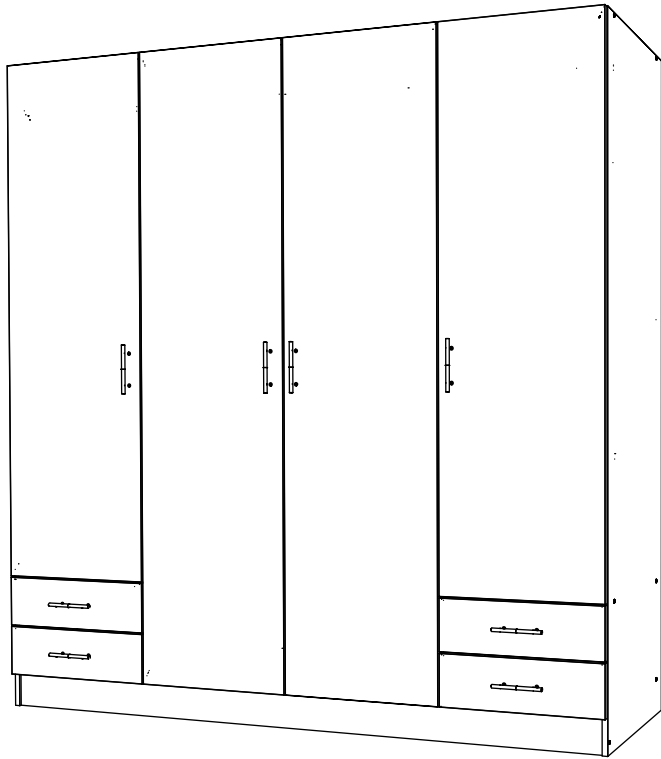

- RO** INSTRUCȚIUNI DE ASAMBLARE - **DULAP 4 USI 4 SERTARE- 196 x 55 x 200 CM**
- EN** ASSEMBLY INSTRUCTIONS - **WARDROBE 4 DOORS - 196 x 55 x 200 CM**
- FR** ISTRUCȚIONS DE MONTAGE - **ARMOIRE 4 PORTES - 196 x 55 x 200 CM**
- HU** ÖSSZESZERELÉSI ÚTMUTATÓ - **4 AJTÓS SZEKRÉNY- 196 x 55 x 200 CM**
- BG** ИНСТРУКЦИИ ЗА СГЛОБЯВАНЕ - **Шкаф с 4 врати- 196 x 55 x 200 CM**

RO

NUMAR	LUNGIME	LATIME	BUC.	CULOARE
1	2000	530	2	CULOARE
2/3	1928	530	1/1	CULOARE
4	1868	530	2	CULOARE
5	964	500	1	CULOARE
6	466	530	2	CULOARE
7	466	500	6	CULOARE
8	1896	486	2	CULOARE
9	150	486	4	CULOARE
10	1588	486	2	CULOARE
11	450	80	8	CULOARE
12	409	80	8	CULOARE
13	100	1928	1	CULOARE
14	1896	488	4	PANOU SPATE
15	450	440	4	PANOU SPATE

BG

Номер	Дължина	Ширина	Парчета	Цвят
1	2000	530	2	Цвят
2/3	1928	530	1/1	Цвят
4	1868	530	2	Цвят
5	964	500	1	Цвят
6	466	530	2	Цвят
7	466	500	6	Цвят
8	1896	486	2	Цвят
9	150	486	4	Цвят
10	1588	486	2	Цвят
11	450	80	8	Цвят
12	409	80	8	Цвят
13	100	1928	1	Цвят
14	1896	488	4	Заден панел
15	450	440	4	Заден панел

A	7x50mm  26x	B	 26x	C	 160x	D	L = 960 mm  1x	E	 4x	F	 6x
G	 2x	H	 28x	I	 6x	J	L = 1870 mm  1x	K	 1x	L	3.5 x 16 mm  x 76
M	3.5 x 25 mm  x 8	N	3.5 x 35 mm  x 16	O	 x 8	P	M4 x 20mm  x 8	R	M4 x 35mm  x 8	S	 x 2
		T	400 mm  x 4	U	 x 2						