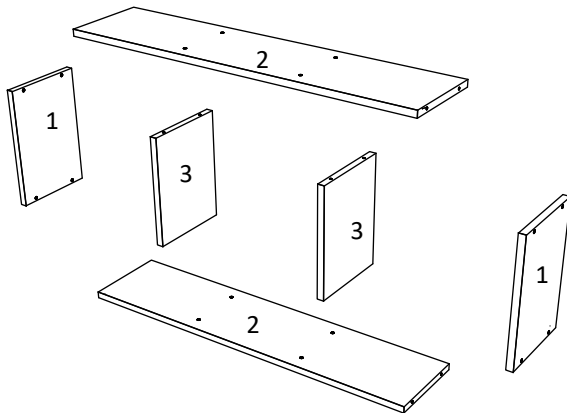

EN

NUMBER	LENGTH	WIDTH	PCS	COLOUR
1	300	200	2	COLOUR
2	868	200	2	COLOUR
3	268	200	2	COLOUR

HU

SZÁM	HOSSZA	SZÉLES	DARAB	SZÍN
1	300	200	2	SZÍN
2	868	200	2	SZÍN
3	268	200	2	SZÍN

BG

Номер	Дължина	Ширина	Парчета	Цвят
1	300	200	2	Цвят
2	868	200	2	Цвят
3	268	200	2	Цвят

FR

NOMBRE	LONGUEUR	LARGEUR	PIÈCES	COULEUR
1	300	200	2	COULEUR
2	868	200	2	COULEUR
3	268	200	2	COULEUR

SHELF

3 COMPARTMENTS

900 x 200 x 300 MM

NUMBER	LENGTH	WIDTH	PCS	COLOUR
1	300	200	2	COLOUR
2	868	200	2	COLOUR
3	268	200	2	COLOUR