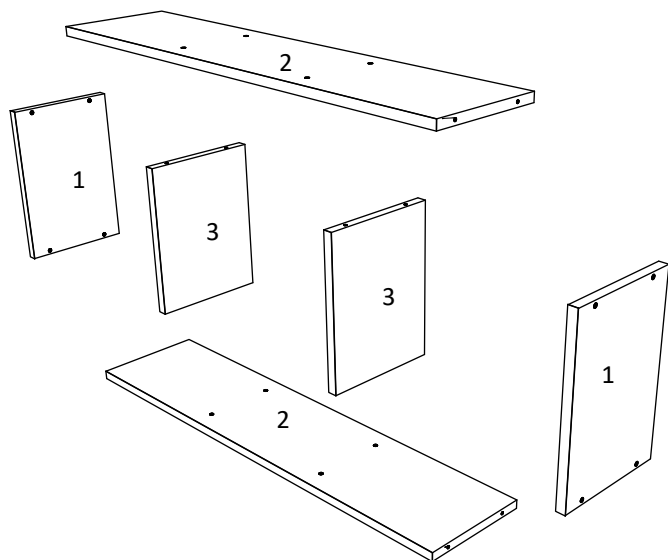

HU ÖSSZESZERELÉSI ÚTMUTATÓ - **3 REKESZES POLC** - 900 x 200 x 300 MM

BG ИНСТРУКЦИИ ЗА СГЛОБЯВАНЕ - **Стенен рафт / рафт с 3 отворени отделения** - 900 x 200 x 300 MM

RO

NUMAR	LUNGIME	LATIME	BUC	CULOARE
1	300	200	2	CULOARE
2	868	200	2	CULOARE
3	268	200	2	CULOARE

EN

NUMBER	LENGTH	WIDTH	PCS	COLOUR
1	300	200	2	COLOUR
2	868	200	2	COLOUR
3	268	200	2	COLOUR

HU

SZÁM	HOSSZA	SZÉLES	DARAB	SZÍN
1	300	200	2	SZÍN
2	868	200	2	SZÍN
3	268	200	2	SZÍN

BG

Номер	Дължина	Ширина	Парчета	Цвят
1	300	200	2	Цвят
2	868	200	2	Цвят
3	268	200	2	Цвят

FR

NOMBRE	LONGUEUR	LARGEUR	PIÈCES	COULEUR
1	300	200	2	COULEUR
2	868	200	2	COULEUR
3	268	200	2	COULEUR

SHELF

3 COMPARTMENTS

900 x 200 x 300 MM

NUMBER	LENGTH	WIDTH	PCS	COLOUR
1	300	200	2	COLOUR
2	868	200	2	COLOUR
3	268	200	2	COLOUR