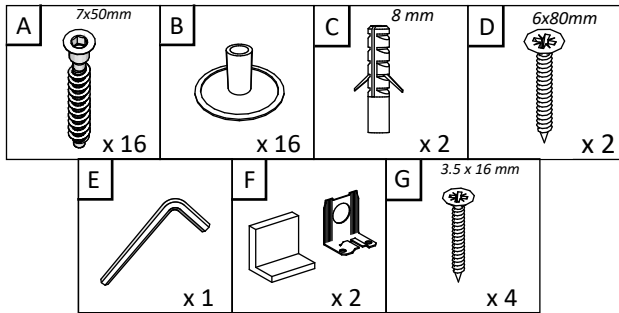

EN

NUMBER	LENGTH	WIDTH	PCS	COLOUR
1	300	200	2	COLOUR
2	868	200	2	COLOUR
3	268	200	2	COLOUR

HU

SZÁM	HOSSZA	SZÉLES	DARAB	SZÍN
1	300	200	2	SZÍN
2	868	200	2	SZÍN
3	268	200	2	SZÍN

BG

Номер	Дължина	Ширина	Парчета	Цвят
1	300	200	2	Цвят
2	868	200	2	Цвят
3	268	200	2	Цвят

FR

NOMBRE	LONGUEUR	LARGEUR	PIÈCES	COULEUR
1	300	200	2	COULEUR
2	868	200	2	COULEUR
3	268	200	2	COULEUR

SHELF

3 COMPARTMENTS

900 x 200 x 300 MM

NUMBER	LENGTH	WIDTH	PCS	COLOUR
1	300	200	2	COLOUR
2	868	200	2	COLOUR
3	268	200	2	COLOUR