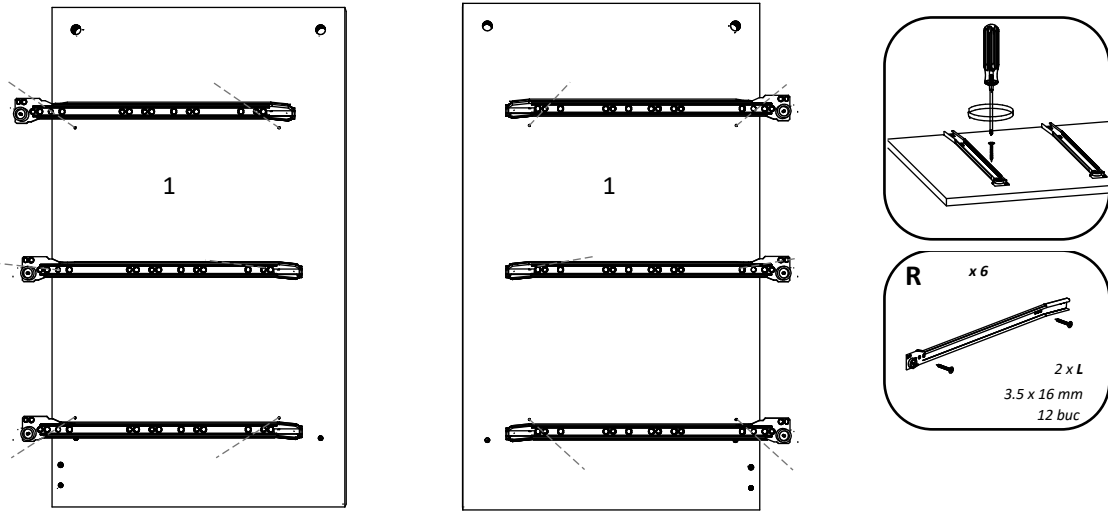

**BG**

Номер	Дължина	Ширина	Парчета	SZÍN
1	784	460	2	Цвят
2	800	480	1	Цвят
3	768	460	1	Цвят
4	100	768	1	Цвят
5	224	796	3	Цвят
6	450	150	6	Цвят
7	711	150	6	Цвят
8	696	396	2	Заден панел
9	450	742	3	Заден панел

**FR**

NOMBRE	LONGUEUR	LARGEUR	PIÈCES	COULEUR
1	784	460	2	COULEUR
2	800	480	1	COULEUR
3	768	460	1	COULEUR
4	100	768	1	COULEUR
5	224	796	3	COULEUR
6	450	150	6	COULEUR
7	711	150	6	COULEUR
8	696	396	2	PANNEAU ARRIÈRE
9	450	742	3	PANNEAU ARRIÈRE

A 7x50mm  6x	B  6x	C  60x	D  2x	E  4x	F  4x
G  4x	H  4x	I L = 668 mm  1x	J  1x	K  3x	L 3.5 x 16 mm  24x
M 3.5 x 25 mm  x 6	N 3.5 x 35 mm  x 24	O M4 x 35 mm  x 6	R 450 mm  x 3		

NUMBER	LENGTH	WIDTH	PCS	COLOUR
1	784	460	2	COLOUR
2	800	480	1	COLOUR
3	768	460	1	COLOUR
4	100	768	1	COLOUR
5	224	796	3	COLOUR
6	450	150	6	COLOUR
7	711	150	6	COLOUR
8	696	396	2	BACK PANNEL
9	450	742	3	BACK PANNEL