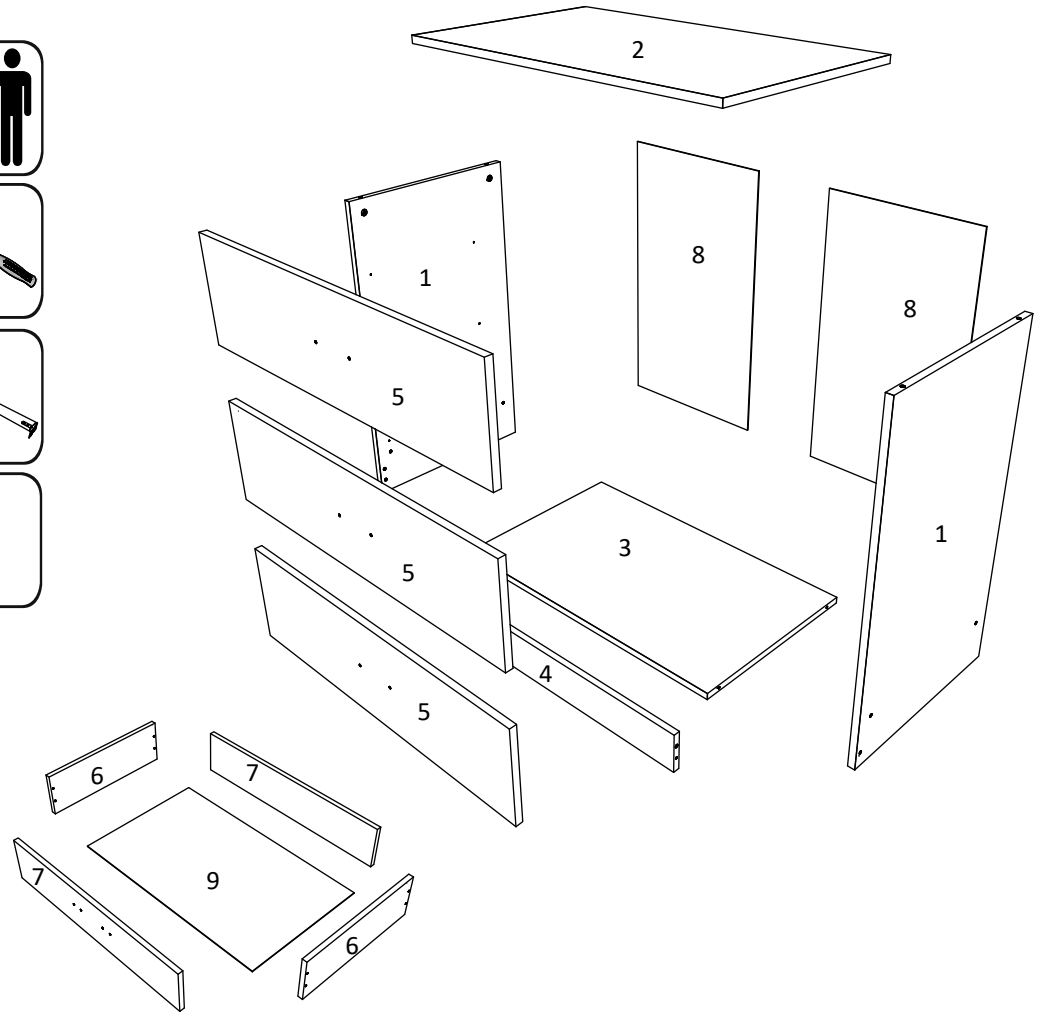

**HU**

SZÁM	HOSSZA	SZÉLES	DARAB	SZÍN
1	784	460	2	SZÍN
2	800	480	1	SZÍN
3	768	460	1	SZÍN
4	100	768	1	SZÍN
5	224	796	3	SZÍN
6	450	150	6	SZÍN
7	711	150	6	SZÍN
8	696	396	2	HÁTULSÓ PANEL
9	450	742	3	HÁTULSÓ PANEL

**BG**

Номер	Дължина	Ширина	Парчета	SZÍN
1	784	460	2	Цвят
2	800	480	1	Цвят
3	768	460	1	Цвят
4	100	768	1	Цвят
5	224	796	3	Цвят
6	450	150	6	Цвят
7	711	150	6	Цвят
8	696	396	2	Заден панел
9	450	742	3	Заден панел

A 7x50mm  6x	B  6x	C  60x	D  2x	E  4x	F  4x
G  4x	H  4x	I L = 668 mm  1x	J  1x	K  3x	L 3.5 x 16 mm  24x
M 3.5 x 25 mm  x 6	N 3.5 x 35 mm  x 24	O M4 x 35 mm  x 6	R 450 mm  x 3		

NUMBER	LENGTH	WIDTH	PCS	COLOUR
1	784	460	2	COLOUR
2	800	480	1	COLOUR
3	768	460	1	COLOUR
4	100	768	1	COLOUR
5	224	796	3	COLOUR
6	450	150	6	COLOUR
7	711	150	6	COLOUR
8	696	396	2	BACK PANNEL
9	450	742	3	BACK PANNEL