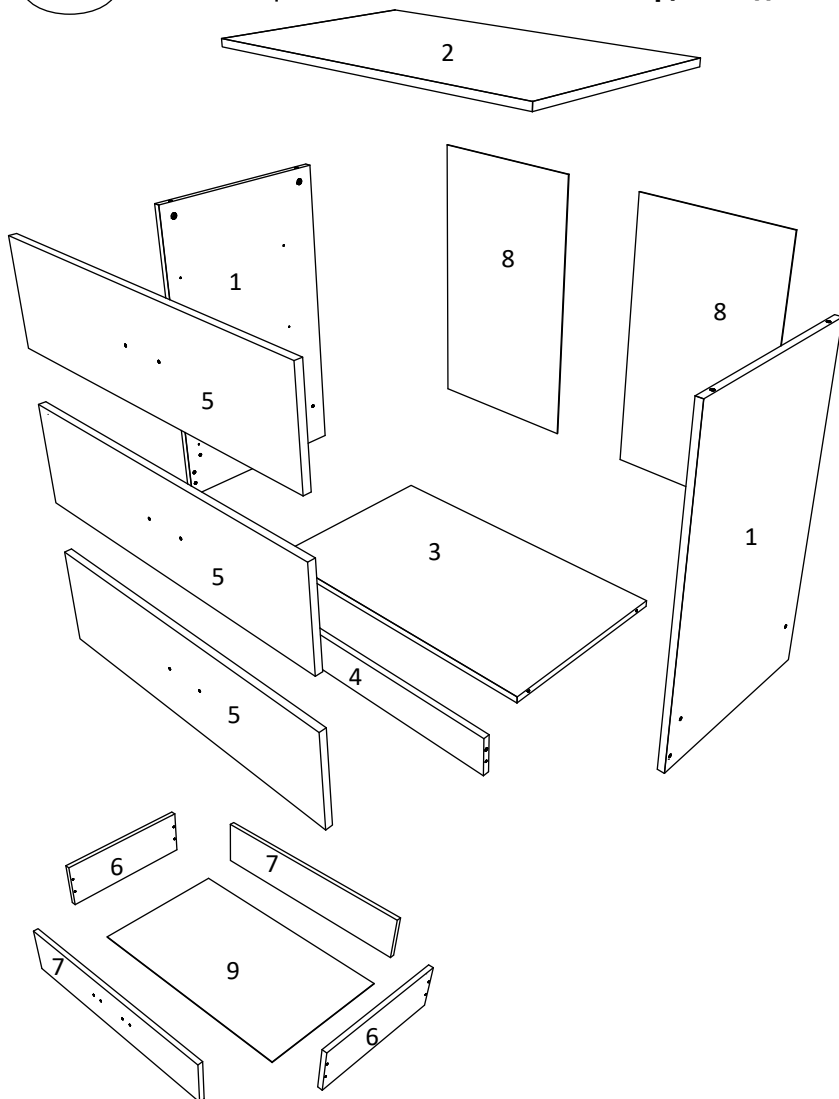

**RO** INSTRUCȚIUNI DE ASAMBLARE - **COMODA 3 SERTARE - 800 x 480 x 800 MM**

**EN** ASSEMBLY INSTRUCTIONS - **COMMODE 3 DRAWERS - 800 x 480 x 800 MM**

**FR** ISTRUCȚIONS DE MONTAGE - **COMMODE 3 TIROIRS - 800 x 480 x 800 MM**

**HU** ÖSSZESZERELÉSI ÚTMUTATÓ - **3 FIÓKOS KOMÓD - 800 x 480 x 800 MM**

**BG** ИНСТРУКЦИИ ЗА СГЛОБЯВАНЕ - **Шкаф/комод с 3 чекмедчета -800 x 480 x 800 MM**

**RO**

NUMAR	LUNGIME	LATIME	BUC	CULOARE
1	784	460	2	CULOARE
2	800	480	1	CULOARE
3	768	460	1	CULOARE
4	100	768	1	CULOARE
5	224	796	3	CULOARE
6	450	150	6	CULOARE
7	711	150	6	CULOARE
8	696	396	2	PANOU SPATE
9	450	742	3	PANOU SPATE

**EN**

NUMBER	LENGTH	WIDTH	PCS	COLOUR
1	784	460	2	COLOUR
2	800	480	1	COLOUR
3	768	460	1	COLOUR
4	100	768	1	COLOUR
5	224	796	3	COLOUR
6	450	150	6	COLOUR
7	711	150	6	COLOUR
8	696	396	2	BACK PANNEL
9	450	742	3	BACK PANNEL

A 7x50mm  6x	B  6x	C  60x	D  2x	E  4x	F  4x
G  4x	H  4x	I L = 668 mm  1x	J  1x	K  3x	L 3.5 x 16 mm  24x
M 3.5 x 25 mm  x 6	N 3.5 x 35 mm  x 24	O M4 x 35 mm  x 6	R 450 mm  x 3		

NUMBER	LENGTH	WIDTH	PCS	COLOUR
1	784	460	2	COLOUR
2	800	480	1	COLOUR
3	768	460	1	COLOUR
4	100	768	1	COLOUR
5	224	796	3	COLOUR
6	450	150	6	COLOUR
7	711	150	6	COLOUR
8	696	396	2	BACK PANNEL
9	450	742	3	BACK PANNEL