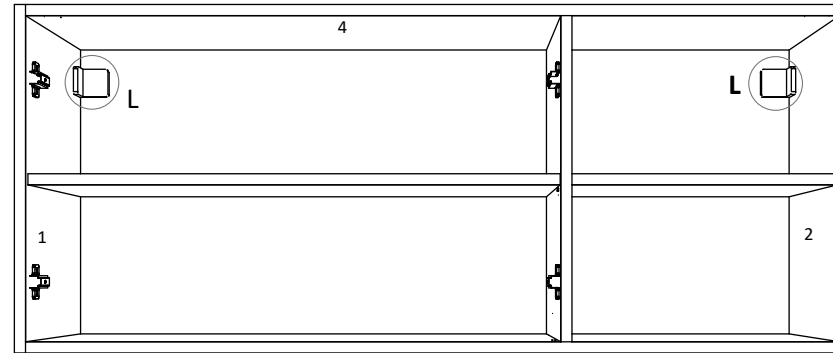

BG

Номер	Дължина	Ширина	Парчета	Цвят
1	500	260	1	бял
2	500	260	1	бял
3	1168	260	1	бял
4	1168	260	1	бял
5	468	260	1	бял
6	768	250	1	бял
7	384	250	1	бял
8	496	396	1	Цвят
9	496	396	1	Цвят
10	496	1196	1	Заден панел

KITCHEN L = 1200 mm
CORP 2: 1200x280x500 mm

NUMBE	RLENGTH	WIDTH	PCS	COLOUR
1	500	260	1	WHITE
2	500	260	1	WHITE
3	1168	260	1	WHITE
4	1168	260	1	WHITE
5	468	260	1	WHITE
6	768	250	1	WHITE
7	384	250	1	WHITE
8	496	396	1	COLOUR
9	496	396	1	COLOUR
10	496	1196	1	BACK PANNEL