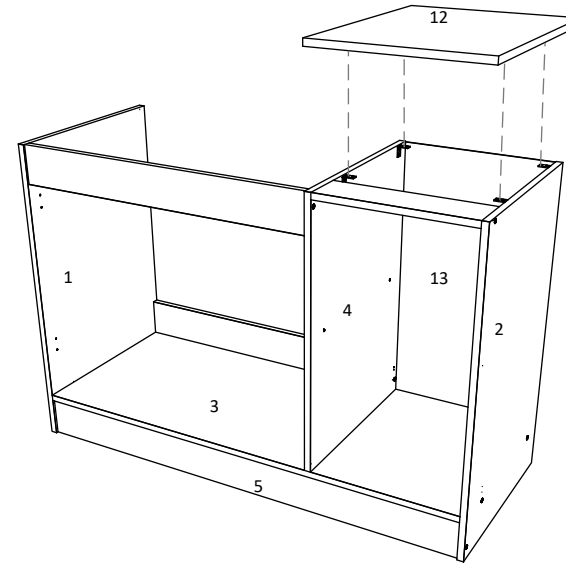

BG

Номер	Дължина	Ширина	Парчета	Цвят
1	800	480	1	бял
2	800	480	1	бял
3	1168	480	1	бял
4	684	480	1	бял
5	100	1168	1	бял
6	376	450	1	бял
7	776	100	1	бял
8	376	100	1	бял
9	776	100	1	бял
10	696	396	1	Цвят
11	696	396	2	Цвят
12	400	520	1	Цвят
13	696	398	1	Заден панел

KITCHEN L = 1200 mm
CORP 1: 1200x520x816 mm

A 7x50mm x 14	B x 14	C 3.5 x 16 mm x 40	D 96 mm x 3	E x 4
F x 2	G x 8	H x 30	I M4 x 20 mm x 6	J x 1
K x 6	L x 4	M x 4		

NUMBER	LENGTH	WIDTH	PCS	COLOUR
1	800	480	1	WHITE
2	800	480	1	WHITE
3	1168	480	1	WHITE
4	684	480	1	WHITE
5	100	1168	1	WHITE
6	376	450	1	WHITE
7	776	100	1	WHITE
8	376	100	1	WHITE
9	776	100	1	WHITE
10	696	396	1	COLOUR
11	696	396	2	COLOUR
12	400	520	1	COLOUR
13	696	398	1	BACK PANNEL

5

6

7

8

RO INSTRUCȚIUNI DE ASAMBLARE - **BUCATARIA L1200 - C2 - 1200 x 280 x 500 MM**

EN ASSEMBLY INSTRUCTIONS - **KITCHEN L1200 - C1 - 1200 x 280 x 500 MM**

FR ISTRUCȚIONS DE MONTAGE - **CUISINE L1200 - C1- 1200 x 280 x 500 MM**