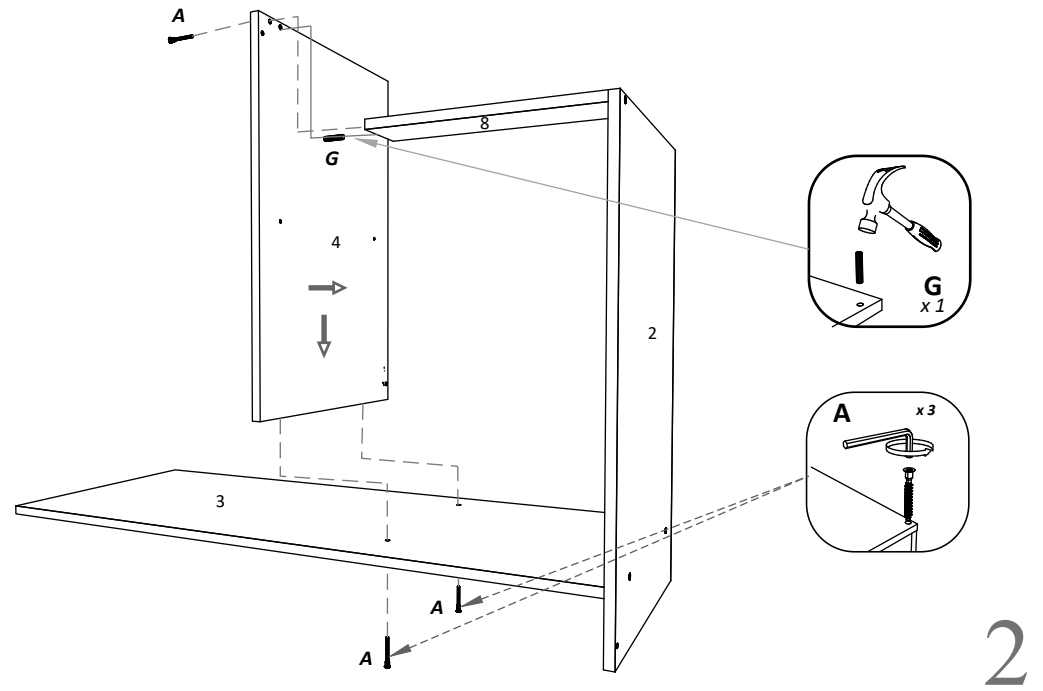

BG

Номер	Дължина	Ширина	Парчета	Цвят
1	800	480	1	бял
2	800	480	1	бял
3	1168	480	1	бял
4	684	480	1	бял
5	100	1168	1	бял
6	376	450	1	бял
7	776	100	1	бял
8	376	100	1	бял
9	776	100	1	бял
10	696	396	1	Цвят
11	696	396	2	Цвят
12	400	520	1	Цвят
13	696	398	1	Заден панел

KITCHEN L = 1200 mm
CORP 1: 1200x520x816 mm

A 7x50mm x 14	B x 14	C 3.5 x 16 mm x 40	D 96 mm x 3	E x 4
F x 2	G x 8	H x 30	I M4 x 20 mm x 6	J x 1
K x 6	L x 4	M x 4		

NUMBER	LENGTH	WIDTH	PCS	COLOUR
1	800	480	1	WHITE
2	800	480	1	WHITE
3	1168	480	1	WHITE
4	684	480	1	WHITE
5	100	1168	1	WHITE
6	376	450	1	WHITE
7	776	100	1	WHITE
8	376	100	1	WHITE
9	776	100	1	WHITE
10	696	396	1	COLOUR
11	696	396	2	COLOUR
12	400	520	1	COLOUR
13	696	398	1	BACK PANNEL

5

6

7

8

RO INSTRUCȚIUNI DE ASAMBLARE - **BUCATARIA L1200 - C2 - 1200 x 280 x 500 MM**

EN ASSEMBLY INSTRUCTIONS - **KITCHEN L1200 - C1 - 1200 x 280 x 500 MM**

FR ISTRUCȚIONS DE MONTAGE - **CUISINE L1200 - C1- 1200 x 280 x 500 MM**