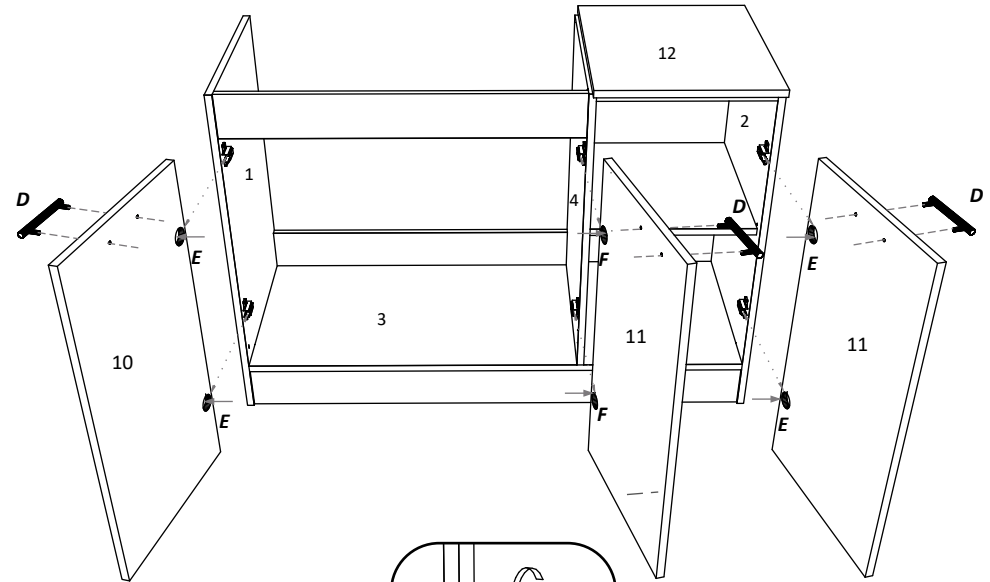

KITCHEN L = 1200 mm
CORP 1: 1200x520x816 mm

A 7x50mm x 14	B x 14	C 3.5 x 16 mm x 40	D 96 mm x 3	E x 4
F x 2	G x 8	H x 30	I M4 x 20 mm x 6	J x 1
K x 6	L x 4	M x 4		

NUMBER	LENGTH	WIDTH	PCS	COLOUR
1	800	480	1	WHITE
2	800	480	1	WHITE
3	1168	480	1	WHITE
4	684	480	1	WHITE
5	100	1168	1	WHITE
6	376	450	1	WHITE
7	776	100	1	WHITE
8	376	100	1	WHITE
9	776	100	1	WHITE
10	696	396	1	COLOUR
11	696	396	2	COLOUR
12	400	520	1	COLOUR
13	696	398	1	BACK PANNEL

5

6

7

8

RO INSTRUCȚIUNI DE ASAMBLARE - **BUCATARIA L1200 - C2 - 1200 x 280 x 500 MM**

EN ASSEMBLY INSTRUCTIONS - **KITCHEN L1200 - C1 - 1200 x 280 x 500 MM**

FR ISTRUCȚIONS DE MONTAGE - **CUISINE L1200 - C1- 1200 x 280 x 500 MM**