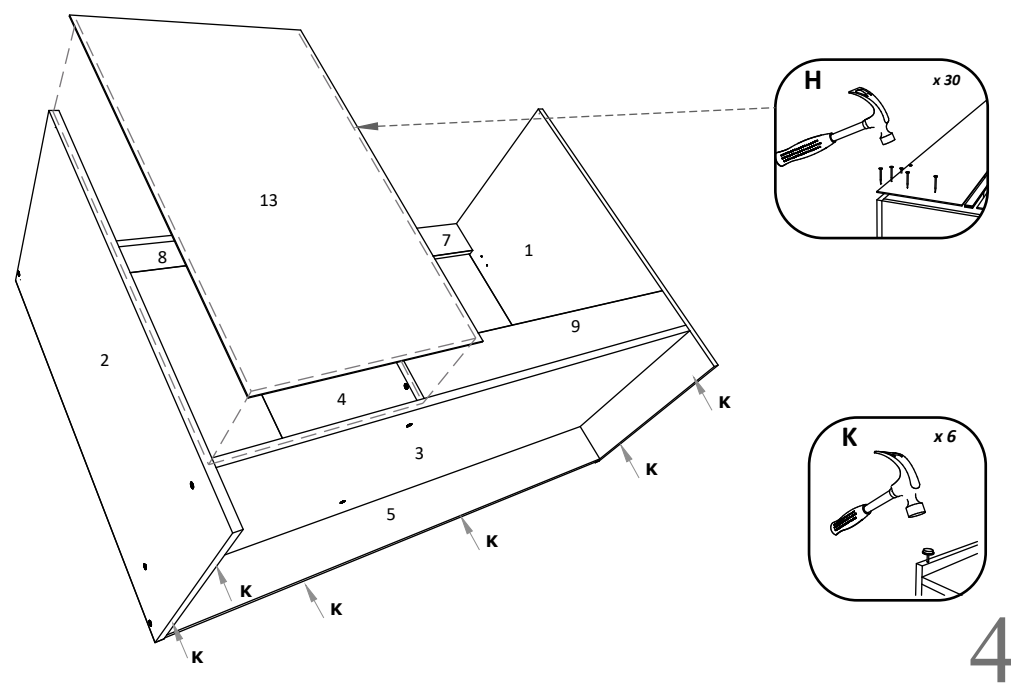

BG

Номер	Дължина	Ширина	Парчета	Цвят
1	800	480	1	бял
2	800	480	1	бял
3	1168	480	1	бял
4	684	480	1	бял
5	100	1168	1	бял
6	376	450	1	бял
7	776	100	1	бял
8	376	100	1	бял
9	776	100	1	бял
10	696	396	1	Цвят
11	696	396	2	Цвят
12	400	520	1	Цвят
13	696	398	1	Заден панел

KITCHEN L = 1200 mm
CORP 1: 1200x520x816 mm

A 7x50mm x 14	B x 14	C 3.5 x 16 mm x 40	D 96 mm x 3	E x 4
F x 2	G x 8	H x 30	I M4 x 20 mm x 6	J x 1
K x 6	L x 4	M x 4		

NUMBER	LENGTH	WIDTH	PCS	COLOUR
1	800	480	1	WHITE
2	800	480	1	WHITE
3	1168	480	1	WHITE
4	684	480	1	WHITE
5	100	1168	1	WHITE
6	376	450	1	WHITE
7	776	100	1	WHITE
8	376	100	1	WHITE
9	776	100	1	WHITE
10	696	396	1	COLOUR
11	696	396	2	COLOUR
12	400	520	1	COLOUR
13	696	398	1	BACK PANNEL