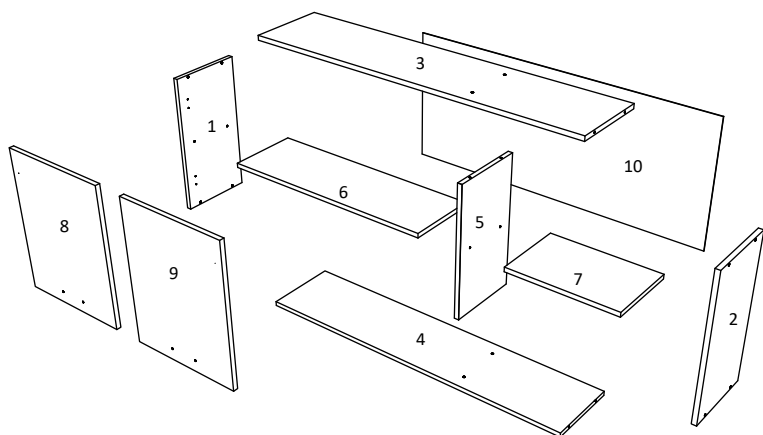

5

6

7

8

RO INSTRUCȚIUNI DE ASAMBLARE - **BUCATARIA L1200 - C2 - 1200 x 280 x 500 MM**

EN ASSEMBLY INSTRUCTIONS - **KITCHEN L1200 - C1 - 1200 x 280 x 500 MM**

FR ISTRUCȚIONS DE MONTAGE - **CUISINE L1200 - C1- 1200 x 280 x 500 MM**

HU ÖSSZESZERELÉSI ÚTMUTATÓ - **KONYHABÚTOR KÉSZLET H1200 - 1200 x 280 x 500 MM**

BG ИНСТРУКЦИИ ЗА СГЛОБЯВАНЕ - **Комплект мебели за кухня 120 см- C2 -1200 x 280 x 500 MM**

FR

NOMBRE	LONGUEUR	LARGEUR	PIÈCES	COULEUR
1	500	260	1	BLANC
2	500	260	1	BLANC
3	1168	260	1	BLANC
4	1168	260	1	BLANC
5	468	260	1	BLANC
6	768	250	1	BLANC
7	384	250	1	BLANC
8	496	396	1	COULEUR
9	496	396	1	COULEUR
10	496	1196	1	PANNEAU ARRIERE