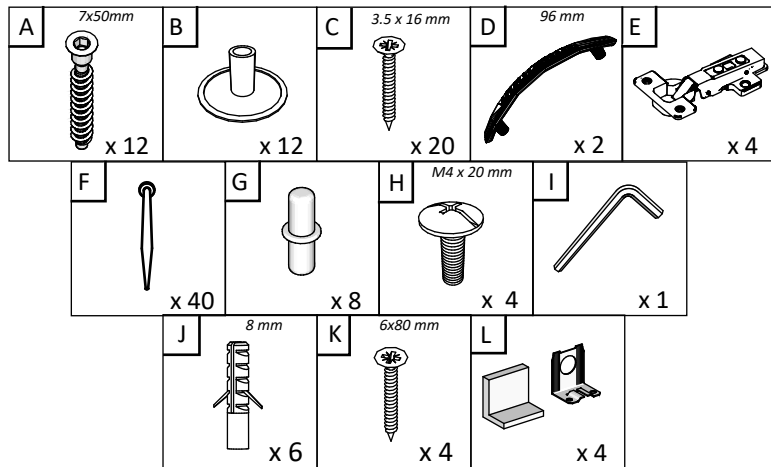

KITCHEN L = 1200 mm
CORP 2: 1200x280x500 mm

NUMBE	RLENGTH	WIDTH	PCS	COLOUR
1	500	260	1	WHITE
2	500	260	1	WHITE
3	1168	260	1	WHITE
4	1168	260	1	WHITE
5	468	260	1	WHITE
6	768	250	1	WHITE
7	384	250	1	WHITE
8	496	396	1	COLOUR
9	496	396	1	COLOUR
10	496	1196	1	BACK PANNEL