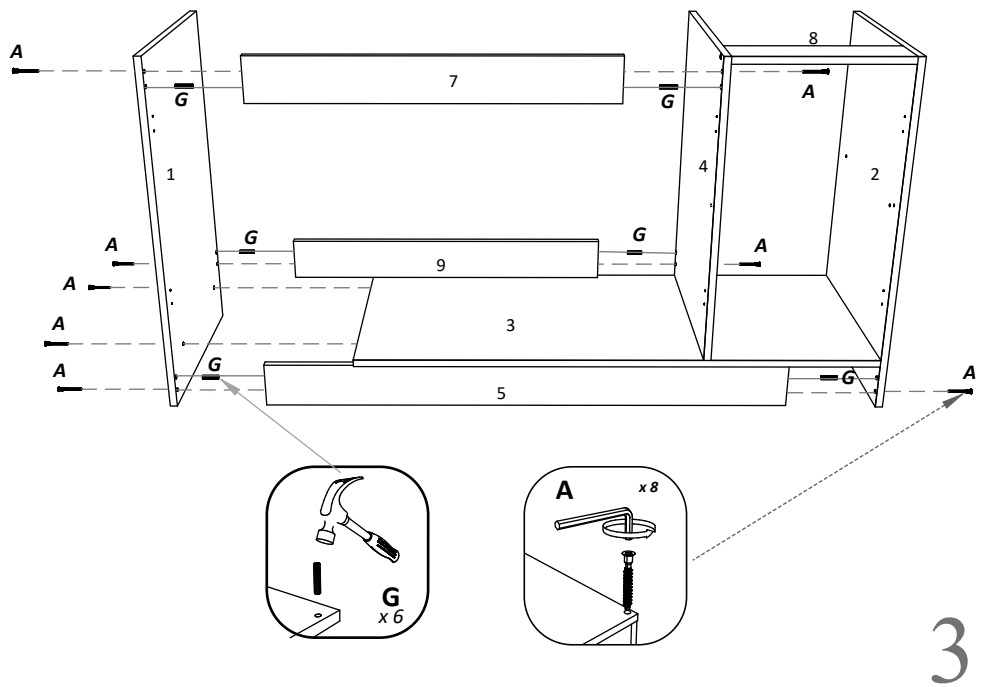

BG

Номер	Дължина	Ширина	Парчета	Цвят
1	800	480	1	бял
2	800	480	1	бял
3	1168	480	1	бял
4	684	480	1	бял
5	100	1168	1	бял
6	376	450	1	бял
7	776	100	1	бял
8	376	100	1	бял
9	776	100	1	бял
10	696	396	1	Цвят
11	696	396	2	Цвят
12	400	520	1	Цвят
13	696	398	1	Заден панел

KITCHEN L = 1200 mm
CORP 1: 1200x520x816 mm

A 7x50mm x 14	B x 14	C 3.5 x 16 mm x 40	D 96 mm x 3	E x 4
F x 2	G x 8	H x 30	I M4 x 20 mm x 6	J x 1
K x 6	L x 4	M x 4		

NUMBER	LENGTH	WIDTH	PCS	COLOUR
1	800	480	1	WHITE
2	800	480	1	WHITE
3	1168	480	1	WHITE
4	684	480	1	WHITE
5	100	1168	1	WHITE
6	376	450	1	WHITE
7	776	100	1	WHITE
8	376	100	1	WHITE
9	776	100	1	WHITE
10	696	396	1	COLOUR
11	696	396	2	COLOUR
12	400	520	1	COLOUR
13	696	398	1	BACK PANNEL

5

6

7

8

RO INSTRUCȚIUNI DE ASAMBLARE - **BUCATARIA L1200 - C2 - 1200 x 280 x 500 MM**

EN ASSEMBLY INSTRUCTIONS - **KITCHEN L1200 - C1 - 1200 x 280 x 500 MM**

FR ISTRUCȚIONS DE MONTAGE - **CUISINE L1200 - C1- 1200 x 280 x 500 MM**