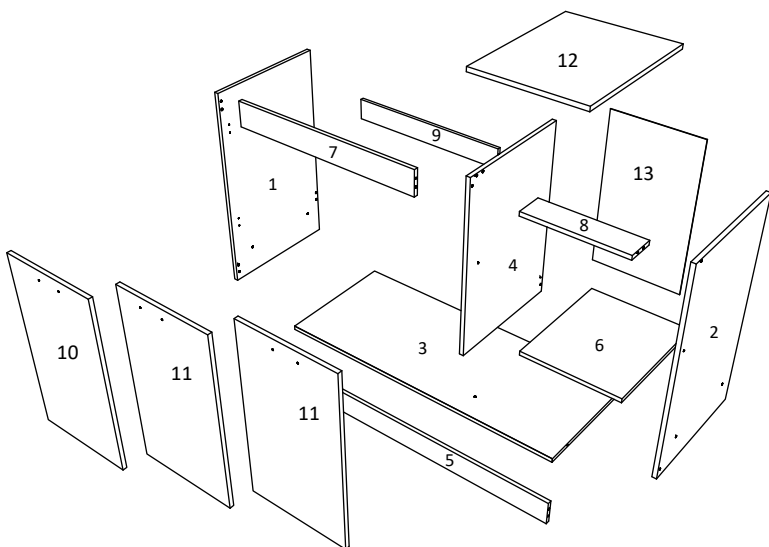

RO INSTRUCȚIUNI DE ASAMBLARE - **BUCATARIA L1200 - C1 - 1200 x 520 x 816 MM**

EN ASSEMBLY INSTRUCTIONS - **KITCHEN L1200 - C1 - 1200 x 520 x 816 MM**

FR ISTRUCTIONS DE MONTAGE - **CUISINE L1200 - C1- 1200 x 520 x 816 MM**

HU ÖSSZESZERELÉSI ÚTMUTATÓ - **KONYHABÚTOR KÉSZLET H1200 - 1200 x 520 x 816 MM**

BG ИНСТРУКЦИИ ЗА СГЛОБЯВАНЕ - **Комплект мебели за кухня 120 см- C1 -1200 x 520 x 816 MM**

FR

NOMBRE	LONGUEUR	LARGEUR	PIÈCES	COULEUR
1	800	480	1	BLANC
2	800	480	1	BLANC
3	1168	480	1	BLANC
4	684	480	1	BLANC
5	100	1168	1	BLANC
6	376	450	1	BLANC
7	776	100	1	BLANC
8	376	100	1	BLANC
9	776	100	1	BLANC
10	696	396	1	COULEUR
11	696	396	2	COULEUR
12	400	520	1	COULEUR
13	696	398	1	PANNEAU ARRIERE