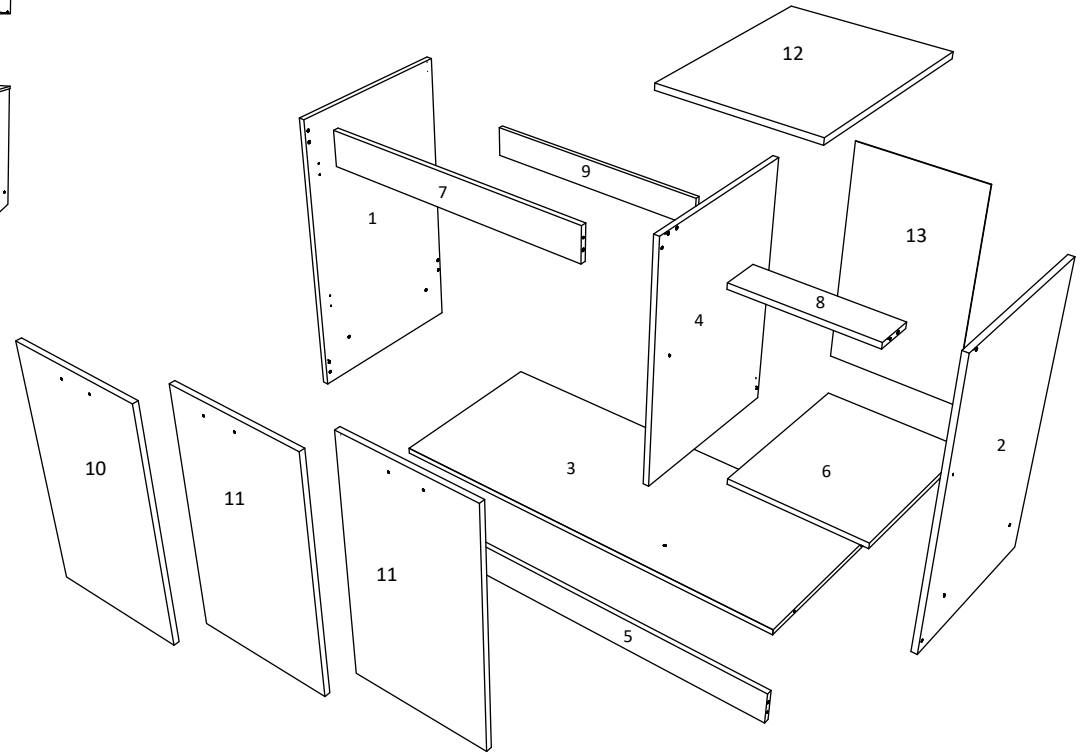

KITCHEN L = 1200 mm
CORP 1: 1200x520x816 mm

A 7x50mm x 14	B x 14	C 3.5 x 16 mm x 40	D 96 mm x 3	E x 4
F x 2	G x 8	H x 30	I M4 x 20 mm x 6	J x 1
K x 6	L x 4	M x 4		

NUMBER	LENGTH	WIDTH	PCS	COLOUR
1	800	480	1	WHITE
2	800	480	1	WHITE
3	1168	480	1	WHITE
4	684	480	1	WHITE
5	100	1168	1	WHITE
6	376	450	1	WHITE
7	776	100	1	WHITE
8	376	100	1	WHITE
9	776	100	1	WHITE
10	696	396	1	COLOUR
11	696	396	2	COLOUR
12	400	520	1	COLOUR
13	696	398	1	BACK PANNEL