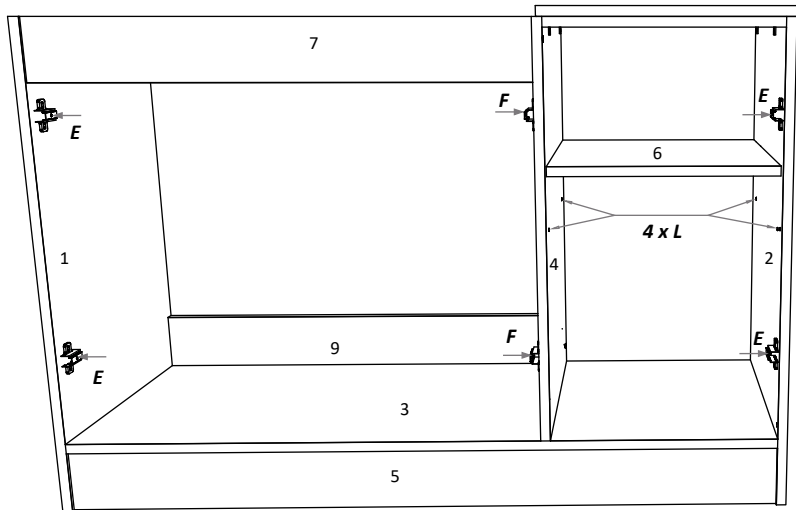

BG

Номер	Дължина	Ширина	Парчета	Цвят
1	800	480	1	бял
2	800	480	1	бял
3	1168	480	1	бял
4	684	480	1	бял
5	100	1168	1	бял
6	376	450	1	бял
7	776	100	1	бял
8	376	100	1	бял
9	776	100	1	бял
10	696	396	1	Цвят
11	696	396	2	Цвят
12	400	520	1	Цвят
13	696	398	1	Заден панел

KITCHEN L = 1200 mm
CORP 1: 1200x520x816 mm

A 7x50mm x 14	B x 14	C 3.5 x 16 mm x 40	D 96 mm x 3	E x 4
F x 2	G x 8	H x 30	I M4 x 20 mm x 6	J x 1
K x 6	L x 4	M x 4		

NUMBER	LENGTH	WIDTH	PCS	COLOUR
1	800	480	1	WHITE
2	800	480	1	WHITE
3	1168	480	1	WHITE
4	684	480	1	WHITE
5	100	1168	1	WHITE
6	376	450	1	WHITE
7	776	100	1	WHITE
8	376	100	1	WHITE
9	776	100	1	WHITE
10	696	396	1	COLOUR
11	696	396	2	COLOUR
12	400	520	1	COLOUR
13	696	398	1	BACK PANNEL

5

6

7

8

RO INSTRUCȚIUNI DE ASAMBLARE - **BUCATARIA L1200 - C2 - 1200 x 280 x 500 MM**

EN ASSEMBLY INSTRUCTIONS - **KITCHEN L1200 - C1 - 1200 x 280 x 500 MM**

FR ISTRUCȚIONS DE MONTAGE - **CUISINE L1200 - C1- 1200 x 280 x 500 MM**

HU ÖSSZESZERELÉSI ÚTMUTATÓ - **KONYHABÚTOR KÉSZLET H1200 - 1200 x 280 x 500 MM**

BG ИНСТРУКЦИИ ЗА СГЛОБЯВАНЕ - **Комплект мебели за кухня 120 см- C2 -1200 x 280 x 500 MM**

FR

NOMBRE	LONGUEUR	LARGEUR	PIÈCES	COULEUR
1	500	260	1	BLANC
2	500	260	1	BLANC
3	1168	260	1	BLANC
4	1168	260	1	BLANC
5	468	260	1	BLANC
6	768	250	1	BLANC
7	384	250	1	BLANC
8	496	396	1	COULEUR
9	496	396	1	COULEUR
10	496	1196	1	PANNEAU ARRIERE