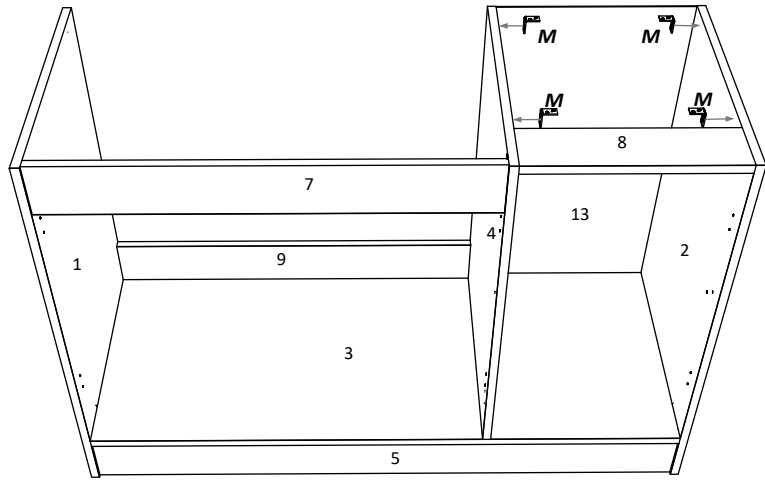

BG

Номер	Дължина	Ширина	Парчета	Цвят
1	800	480	1	бял
2	800	480	1	бял
3	1168	480	1	бял
4	684	480	1	бял
5	100	1168	1	бял
6	376	450	1	бял
7	776	100	1	бял
8	376	100	1	бял
9	776	100	1	бял
10	696	396	1	Цвят
11	696	396	2	Цвят
12	400	520	1	Цвят
13	696	398	1	Заден панел

KITCHEN L = 1200 mm
CORP 1: 1200x520x816 mm

A 7x50mm x 14	B x 14	C 3.5 x 16 mm x 40	D 96 mm x 3	E x 4
F x 2	G x 8	H x 30	I M4 x 20 mm x 6	J x 1
K x 6	L x 4	M x 4		

NUMBER	LENGTH	WIDTH	PCS	COLOUR
1	800	480	1	WHITE
2	800	480	1	WHITE
3	1168	480	1	WHITE
4	684	480	1	WHITE
5	100	1168	1	WHITE
6	376	450	1	WHITE
7	776	100	1	WHITE
8	376	100	1	WHITE
9	776	100	1	WHITE
10	696	396	1	COLOUR
11	696	396	2	COLOUR
12	400	520	1	COLOUR
13	696	398	1	BACK PANNEL

5

6

7

8

RO INSTRUCȚIUNI DE ASAMBLARE - **BUCATARIA L1200 - C2 - 1200 x 280 x 500 MM**

EN ASSEMBLY INSTRUCTIONS - **KITCHEN L1200 - C1 - 1200 x 280 x 500 MM**

FR ISTRUCȚIONS DE MONTAGE - **CUISINE L1200 - C1- 1200 x 280 x 500 MM**