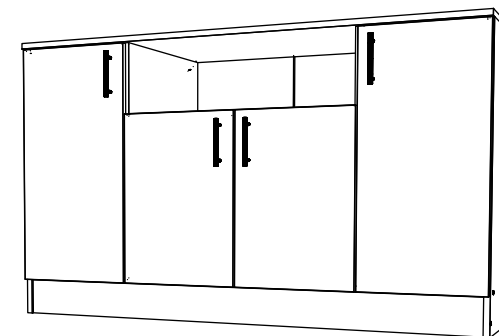

RO INSTRUCȚIUNI DE ASAMBLARE - **COMODA 4 USI- 135 x 50 x 80 CM**

EN ASSEMBLY INSTRUCTIONS - **COMMODE 4 DOORS - 135 x 50 x 80 CM**

FR ISTRUCTIONS DE MONTAGE - **COMMODE 4 PORTES - 135 x 50 x 80 CM**

HU ÖSSZESZERELÉSI ÚTMUTATÓ - **4 AJTÓS KOMÓD - 135 x 50 x 80 CM**

BG ИНСТРУКЦИИ ЗА СГЛОБЯВАНЕ - **Шкаф/комод с 4 вратички- 135 x 50 x 80 CM**

RO

NUMAR	LUNGIME	LATIME	BUC	CULOARE
1	784	480	2	CULOARE
2	1350	500	1	CULOARE
3	1316	480	1	CULOARE
4	668	480	2	CULOARE
5	658	480	1	CULOARE
6	313	460	2	CULOARE
7	100	1316	1	CULOARE
8	680	333	2	CULOARE
9	480	333	2	CULOARE
10	696	335	4	PANOU SPATE