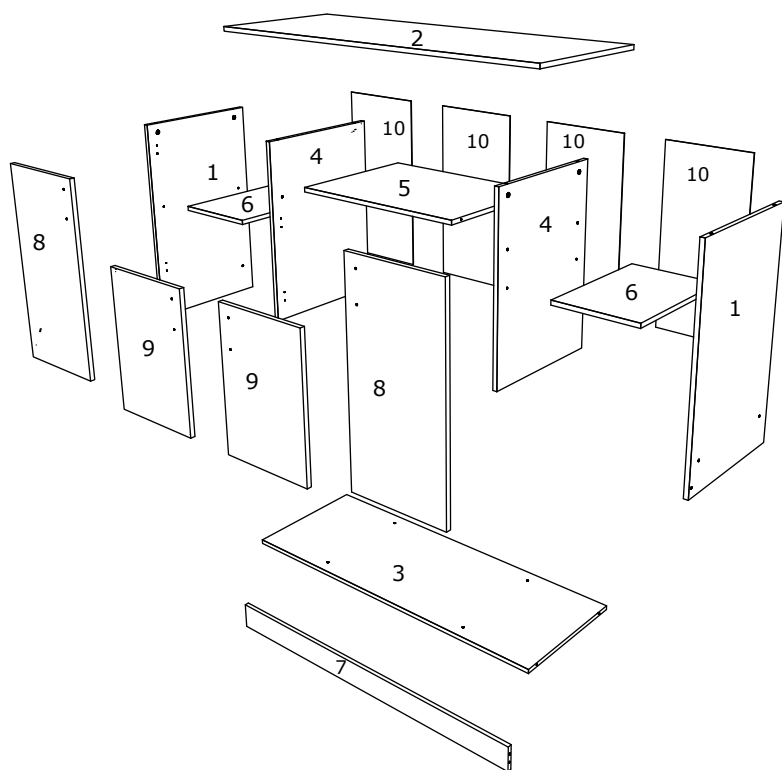

RO INSTRUCȚIUNI DE ASAMBLARE - **COMODA 4 USI- 135 x 50 x 80 CM**

EN ASSEMBLY INSTRUCTIONS - **COMMODE 4 DOORS - 135 x 50 x 80 CM**

FR ISTRUCTIONS DE MONTAGE - **COMMODE 4 PORTES - 135 x 50 x 80 CM**

HU ÖSSZESZERELÉSI ÚTMUTATÓ - **4 AJTÓS KOMÓD - 135 x 50 x 80 CM**

BG ИНСТРУКЦИИ ЗА СГЛОБЯВАНЕ - **Шкаф/комод с 4 вратички- 135 x 50 x 80 CM**

RO

NUMAR	LUNGIME	LATIME	BUC	CULOARE
1	784	480	2	CULOARE
2	1350	500	1	CULOARE
3	1316	480	1	CULOARE
4	668	480	2	CULOARE
5	658	480	1	CULOARE
6	313	460	2	CULOARE
7	100	1316	1	CULOARE
8	680	333	2	CULOARE
9	480	333	2	CULOARE
10	696	335	4	PANOU SPATE

HU

SZÁM	HOSSZA	SZÉLES	DARAB	SZÍN
1	784	480	2	SZÍN
2	1350	500	1	SZÍN
3	1316	480	1	SZÍN
4	668	480	2	SZÍN
5	658	480	1	SZÍN
6	313	460	2	SZÍN
7	100	1316	1	SZÍN
8	680	333	2	SZÍN
9	480	333	2	SZÍN
10	696	335	4	HÁTULSÓ PANEEL

1

2

3

4

5

6

7