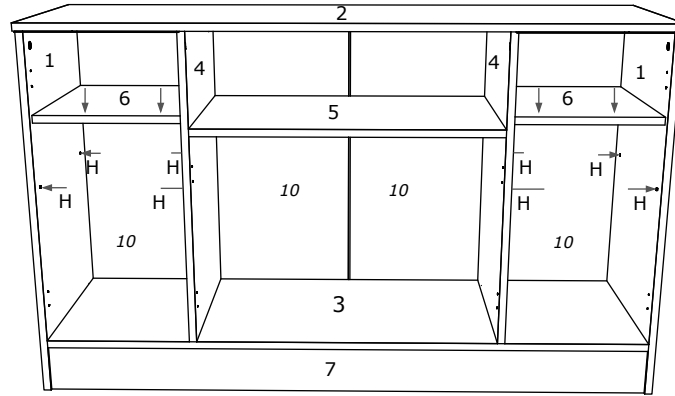

RO INSTRUCȚIUNI DE ASAMBLARE - **COMODA 4 USI- 135 x 50 x 80 CM**

EN ASSEMBLY INSTRUCTIONS - **COMMODE 4 DOORS - 135 x 50 x 80 CM**

FR ISTRUCTIONS DE MONTAGE - **COMMODE 4 PORTES - 135 x 50 x 80 CM**

HU ÖSSZESZERELÉSI ÚTMUTATÓ - **4 AJTÓS KOMÓD - 135 x 50 x 80 CM**

NUMBER	LENGTH	WIDTH	PCS	COLOUR
1	784	480	2	COLOUR
2	1350	500	1	COLOUR
3	1316	480	1	COLOUR
4	668	480	2	COLOUR
5	658	480	1	COLOUR
6	313	460	2	COLOUR
7	100	1316	1	COLOUR
8	680	333	2	COLOUR
9	480	333	2	COLOUR
10	696	335	4	BACK PANNEL

1

2

3

4

5

6

7