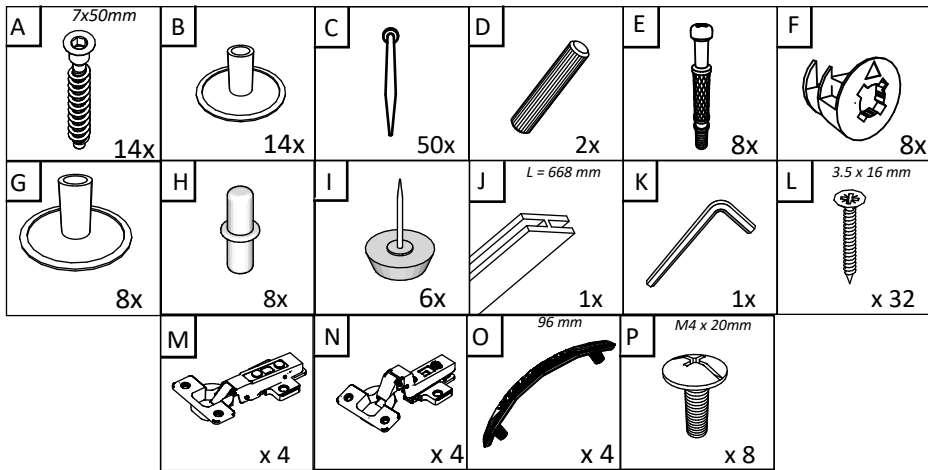

FR

NOMBRE	LONGUEUR	LARGEUR	PIÈCES	COULEUR
1	784	480	2	COULEUR
2	1350	500	1	COULEUR
3	1316	480	1	COULEUR
4	668	480	2	COULEUR
5	658	480	1	COULEUR
6	313	460	2	COULEUR
7	100	1316	1	COULEUR
8	680	333	2	COULEUR
9	480	333	2	COULEUR
10	696	335	4	PANNEAU ARRIÈRE

BG

Номер	Дължина	Ширина	Парчета	Цвят
1	784	480	2	Цвят
2	1350	500	1	Цвят
3	1316	480	1	Цвят
4	668	480	2	Цвят
5	658	480	1	Цвят
6	313	460	2	Цвят
7	100	1316	1	Цвят
8	680	333	2	Цвят
9	480	333	2	Цвят
10	696	335	4	Заден панел