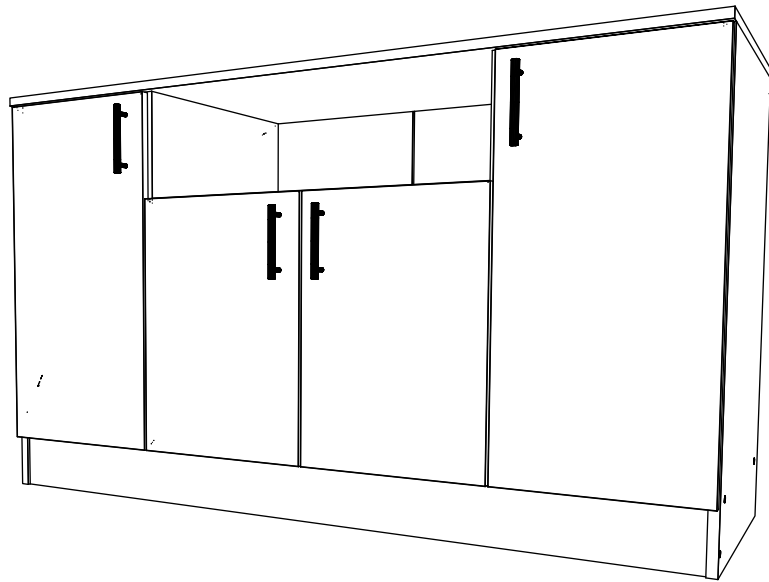

NUMBER	LENGTH	WIDTH	PCS	COLOUR
1	784	480	2	COLOUR
2	1350	500	1	COLOUR
3	1316	480	1	COLOUR
4	668	480	2	COLOUR
5	658	480	1	COLOUR
6	313	460	2	COLOUR
7	100	1316	1	COLOUR
8	680	333	2	COLOUR
9	480	333	2	COLOUR
10	696	335	4	BACK PANNEL