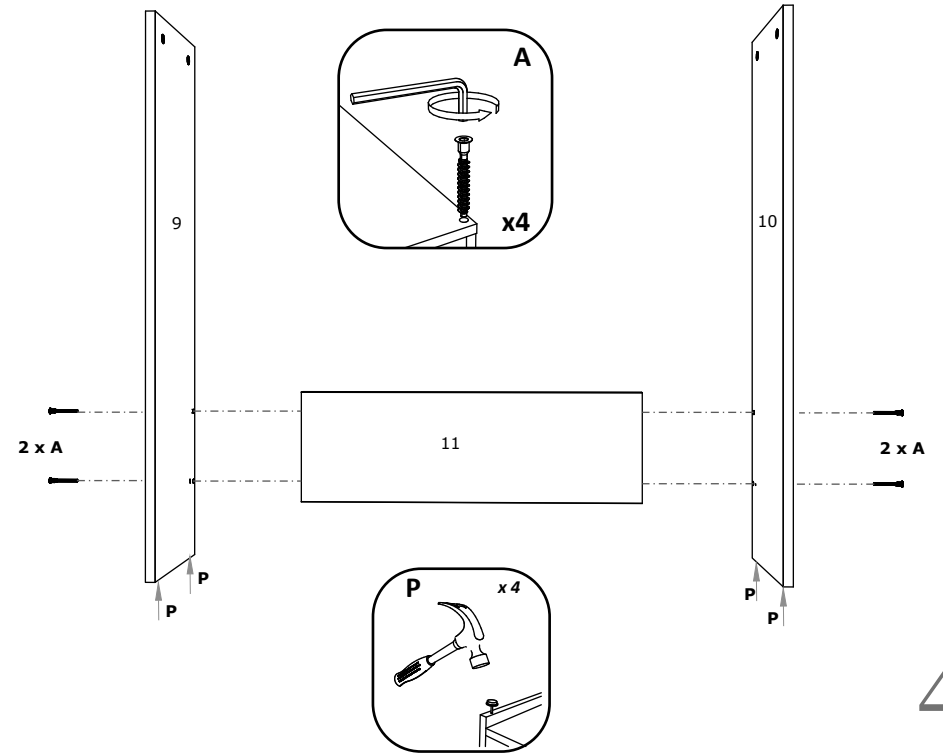

<b>A</b> 7x50mm  16x	<b>B</b>  12x	<b>C</b>  50x	<b>D</b>  4x	<b>E</b>  4x	<b>F</b>  4x
<b>G</b>  4x	<b>H</b>  8x	<b>I</b> 8 mm  2x	<b>J</b> 6x80 mm  2x	<b>K</b>  1x	<b>L</b> 3.5 x 16 mm  x 20
<b>M</b> 96 mm  x 2	<b>N</b> M4 x 20mm  x 4	<b>O</b>  1x	<b>P</b>  4x	<b>R1</b> L = 568 mm  x 1	<b>R2</b> L = 350 mm  x 1

NUMBER	LENGTH	WIDTH	PCS	COLOUR
1/2	934	250	1/1	WHITE
3/4	652	250	1/1	WHITE
5	618	250	1	WHITE
6	618	240	2	WHITE
7/8	596	321	1	WHITE
9/10	934	250	1/1	WHITE
11	618	200	1	WHITE
12	958	317	2	BACK PANNEL

1

2

3