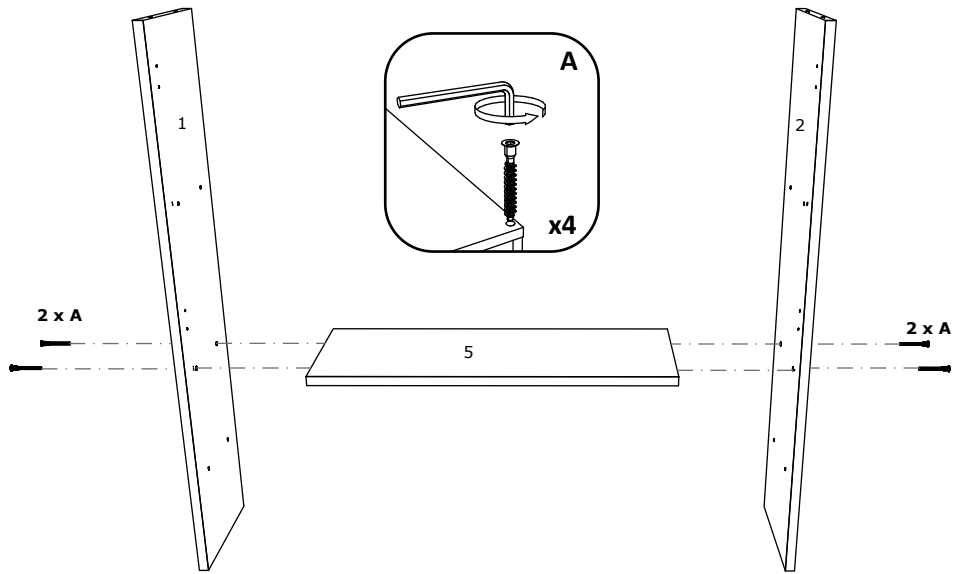

Номер	Дължина	Ширина	Парчета	Цвят
1/2	934	250	1/1	бял
3/4	652	250	1/1	бял
5	618	250	1	бял
6	618	240	2	бял
7/8	596	321	1	бял
9/10	934	250	1/1	бял
11	618	200	1	бял
12	958	317	2	Заден панел

FR

NOMBRE	LONGUEUR	LARGEUR	PIÈCES	COULEUR
1/2	934	250	1/1	BLANC
3/4	652	250	1/1	BLANC
5	618	250	1	BLANC
6	618	240	2	BLANC
7/8	596	321	1	BLANC
9/10	934	250	1/1	BLANC
11	618	200	1	BLANC
12	958	317	2	PANNEAU ARRIÈRE

A 7x50mm 16x	B 12x	C 50x	D 4x	E 4x	F 4x
G 4x	H 8x	I 8 mm 2x	J 6x80 mm 2x	K 1x	L 3.5 x 16 mm x 20
M 96 mm x 2	N M4 x 20mm x 4	O 1x	P 4x	R1 L = 568 mm x 1	R2 L = 350 mm x 1

NUMBER	LENGTH	WIDTH	PCS	COLOUR
1/2	934	250	1/1	WHITE
3/4	652	250	1/1	WHITE
5	618	250	1	WHITE
6	618	240	2	WHITE
7/8	596	321	1	WHITE
9/10	934	250	1/1	WHITE
11	618	200	1	WHITE
12	958	317	2	BACK PANNEL