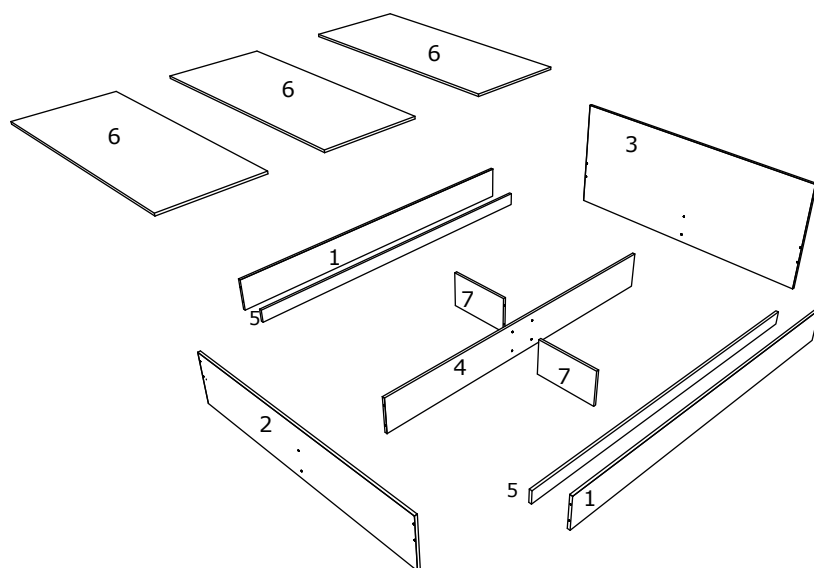

- RO** INSTRUCTIUNI DE ASAMBLARE - **PAT- 200 x 140 CM**
- EN** ASSEMBLY INSTRUCTIONS - **BED - 200 x 140 CM**
- FR** ISTRUCTIONS DE MONTAGE - **LIT - 200 x 140 CM**
- HU** ÖSSZESZERELÉSI ÚTMUTATÓ - **ÁGY - 200 x 140 CM**
- BG** ИНСТРУКЦИИ ЗА СГЛОБЯВАНЕ - **Легло - 200 x 140 CM**

HU

SZÁM	HOSSZA	SZÉLES	DARAB	SZÍN
1	2000	200	2	SZÍN
2	1432	330	1	SZÍN
3	1432	685	1	SZÍN
4	2000	230	1	HÁTULSÓ PANEL
5	2000	80	2	HÁTULSÓ PANEL
6	1400	580	3	HÁTULSÓ PANEL
7	230	400	2	HÁTULSÓ PANEL

BG

Номер	Дължина	Ширина	Парчета	Цвят
1	2000	200	2	Цвят
2	1432	330	1	Цвят
3	1432	685	1	Цвят
4	2000	230	1	Заден панел
5	2000	80	2	Заден панел
6	1400	580	3	Заден панел
7	230	400	2	Заден панел

FR

NOMBRE	LONGUEUR	LARGEUR	PIÈCES	COULEUR
1	2000	200	2	COULEUR
2	1432	330	1	COULEUR
3	1432	685	1	COULEUR
4	2000	230	1	PANNEAU ARRIÈRE
5	2000	80	2	PANNEAU ARRIÈRE
6	1400	580	3	PANNEAU ARRIÈRE
7	230	400	2	PANNEAU ARRIÈRE

NUMBER	LENGTH	WIDTH	PCS	COLOUR
1	2000	200	2	COLOUR
2	1432	330	1	COLOUR
3	1432	685	1	COLOUR
4	2000	230	1	BACK PANNEL
5	2000	80	2	BACK PANNEL
6	1400	580	3	BACK PANNEL
7	230	400	2	BACK PANNEL

3

2

4