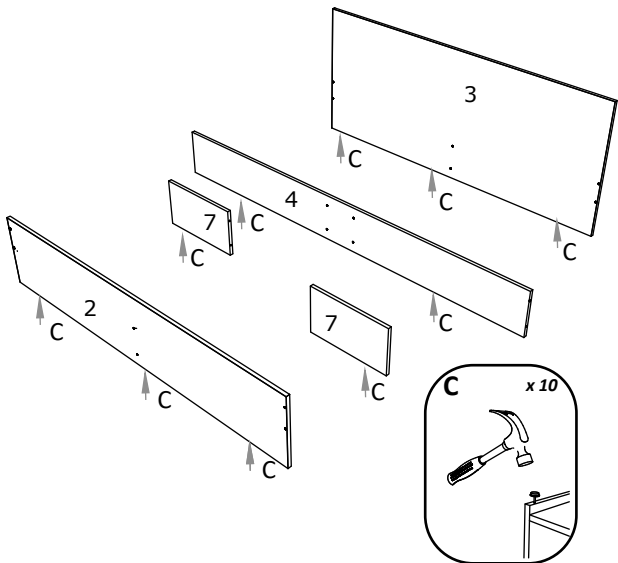

HU

SZÁM	HOSSZA	SZÉLES	DARAB	SZÍN
1	2000	200	2	SZÍN
2	1432	330	1	SZÍN
3	1432	685	1	SZÍN
4	2000	230	1	HÁTULSÓ PANEL
5	2000	80	2	HÁTULSÓ PANEL
6	1400	580	3	HÁTULSÓ PANEL
7	230	400	2	HÁTULSÓ PANEL

BG

Номер	Дължина	Ширина	Парчета	Цвят
1	2000	200	2	Цвят
2	1432	330	1	Цвят
3	1432	685	1	Цвят
4	2000	230	1	Заден панел
5	2000	80	2	Заден панел
6	1400	580	3	Заден панел
7	230	400	2	Заден панел

FR

NOMBRE	LONGUEUR	LARGEUR	PIÈCES	COULEUR
1	2000	200	2	COULEUR
2	1432	330	1	COULEUR
3	1432	685	1	COULEUR
4	2000	230	1	PANNEAU ARRIÈRE
5	2000	80	2	PANNEAU ARRIÈRE
6	1400	580	3	PANNEAU ARRIÈRE
7	230	400	2	PANNEAU ARRIÈRE

NUMBER	LENGTH	WIDTH	PCS	COLOUR
1	2000	200	2	COLOUR
2	1432	330	1	COLOUR
3	1432	685	1	COLOUR
4	2000	230	1	BACK PANNEL
5	2000	80	2	BACK PANNEL
6	1400	580	3	BACK PANNEL
7	230	400	2	BACK PANNEL

3

2

4