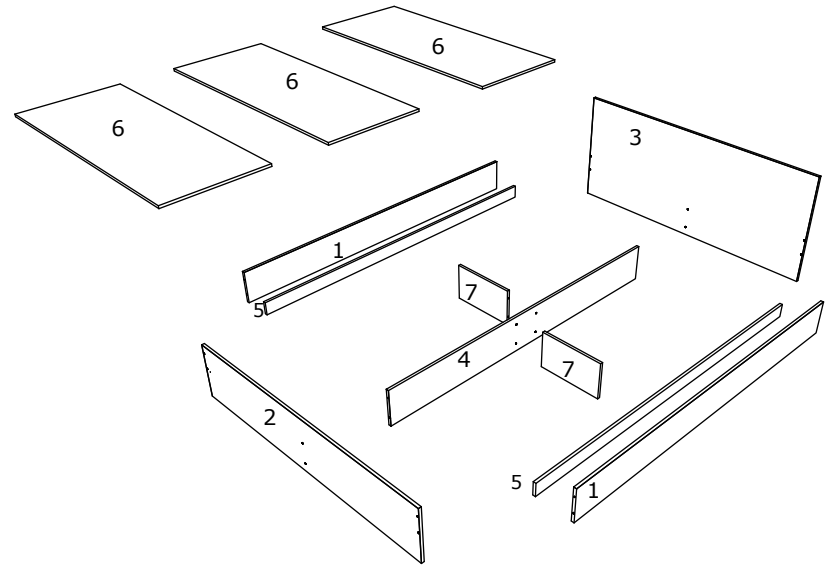

HU

SZÁM	HOSSZA	SZÉLES	DARAB	SZÍN
1	2000	200	2	SZÍN
2	1432	330	1	SZÍN
3	1432	685	1	SZÍN
4	2000	230	1	HÁTULSÓ PANEL
5	2000	80	2	HÁTULSÓ PANEL
6	1400	580	3	HÁTULSÓ PANEL
7	230	400	2	HÁTULSÓ PANEL

BG

Номер	Дължина	Ширина	Парчета	Цвят
1	2000	200	2	Цвят
2	1432	330	1	Цвят
3	1432	685	1	Цвят
4	2000	230	1	Заден панел
5	2000	80	2	Заден панел
6	1400	580	3	Заден панел
7	230	400	2	Заден панел

FR

NOMBRE	LONGUEUR	LARGEUR	PIÈCES	COULEUR
1	2000	200	2	COULEUR
2	1432	330	1	COULEUR
3	1432	685	1	COULEUR
4	2000	230	1	PANNEAU ARRIÈRE
5	2000	80	2	PANNEAU ARRIÈRE
6	1400	580	3	PANNEAU ARRIÈRE
7	230	400	2	PANNEAU ARRIÈRE

NUMBER	LENGTH	WIDTH	PCS	COLOUR
1	2000	200	2	COLOUR
2	1432	330	1	COLOUR
3	1432	685	1	COLOUR
4	2000	230	1	BACK PANNEL
5	2000	80	2	BACK PANNEL
6	1400	580	3	BACK PANNEL
7	230	400	2	BACK PANNEL

3

2

4