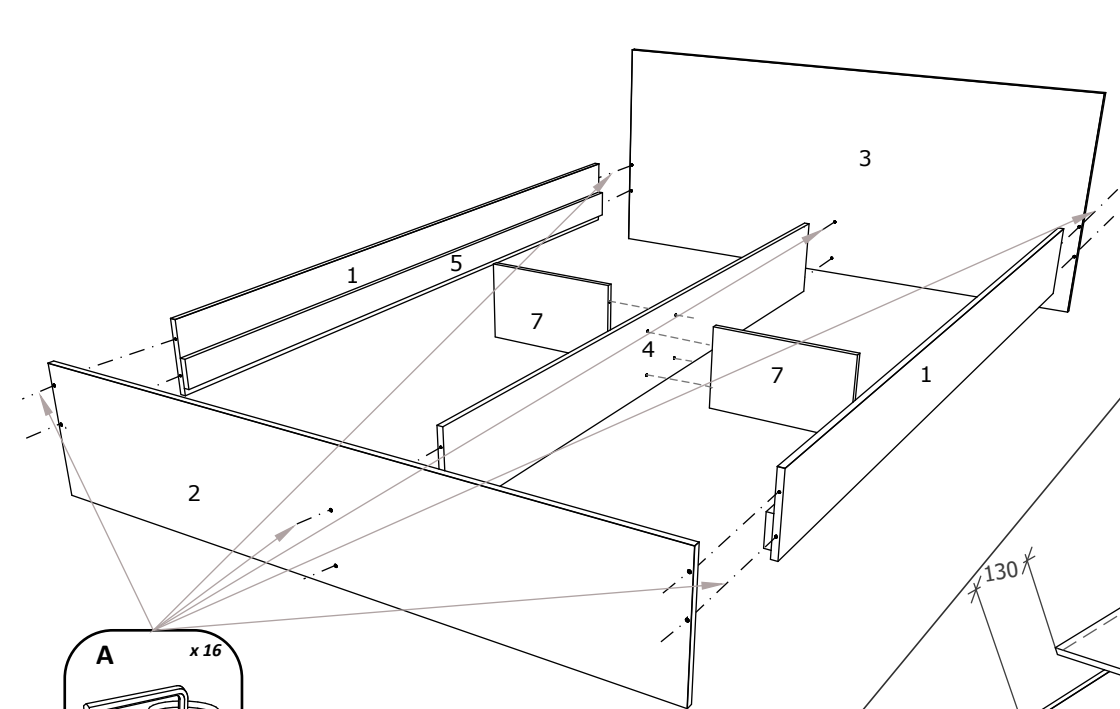

HU

SZÁM	HOSSZA	SZÉLES	DARAB	SZÍN
1	2000	200	2	SZÍN
2	1432	330	1	SZÍN
3	1432	685	1	SZÍN
4	2000	230	1	HÁTULSÓ PANEL
5	2000	80	2	HÁTULSÓ PANEL
6	1400	580	3	HÁTULSÓ PANEL
7	230	400	2	HÁTULSÓ PANEL

BG

Номер	Дължина	Ширина	Парчета	Цвят
1	2000	200	2	Цвят
2	1432	330	1	Цвят
3	1432	685	1	Цвят
4	2000	230	1	Заден панел
5	2000	80	2	Заден панел
6	1400	580	3	Заден панел
7	230	400	2	Заден панел

FR

NOMBRE	LONGUEUR	LARGEUR	PIÈCES	COULEUR
1	2000	200	2	COULEUR
2	1432	330	1	COULEUR
3	1432	685	1	COULEUR
4	2000	230	1	PANNEAU ARRIÈRE
5	2000	80	2	PANNEAU ARRIÈRE
6	1400	580	3	PANNEAU ARRIÈRE
7	230	400	2	PANNEAU ARRIÈRE

NUMBER	LENGTH	WIDTH	PCS	COLOUR
1	2000	200	2	COLOUR
2	1432	330	1	COLOUR
3	1432	685	1	COLOUR
4	2000	230	1	BACK PANNEL
5	2000	80	2	BACK PANNEL
6	1400	580	3	BACK PANNEL
7	230	400	2	BACK PANNEL

3

2

4