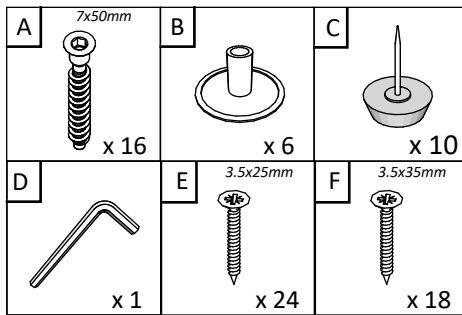

HU

SZÁM	HOSSZA	SZÉLES	DARAB	SZÍN
1	2000	200	2	SZÍN
2	1432	330	1	SZÍN
3	1432	685	1	SZÍN
4	2000	230	1	HÁTULSÓ PANEL
5	2000	80	2	HÁTULSÓ PANEL
6	1400	580	3	HÁTULSÓ PANEL
7	230	400	2	HÁTULSÓ PANEL

BG

Номер	Дължина	Ширина	Парчета	Цвят
1	2000	200	2	Цвят
2	1432	330	1	Цвят
3	1432	685	1	Цвят
4	2000	230	1	Заден панел
5	2000	80	2	Заден панел
6	1400	580	3	Заден панел
7	230	400	2	Заден панел

FR

NOMBRE	LONGUEUR	LARGEUR	PIÈCES	COULEUR
1	2000	200	2	COULEUR
2	1432	330	1	COULEUR
3	1432	685	1	COULEUR
4	2000	230	1	PANNEAU ARRIÈRE
5	2000	80	2	PANNEAU ARRIÈRE
6	1400	580	3	PANNEAU ARRIÈRE
7	230	400	2	PANNEAU ARRIÈRE

NUMBER	LENGTH	WIDTH	PCS	COLOUR
1	2000	200	2	COLOUR
2	1432	330	1	COLOUR
3	1432	685	1	COLOUR
4	2000	230	1	BACK PANNEL
5	2000	80	2	BACK PANNEL
6	1400	580	3	BACK PANNEL
7	230	400	2	BACK PANNEL

3

2

4