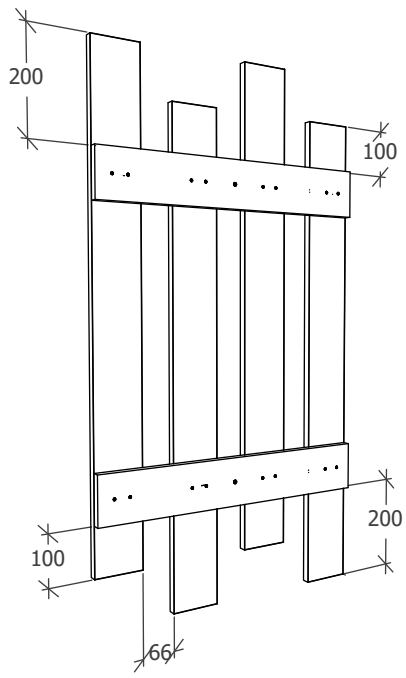

RO INSTRUCȚIUNI DE ASAMBLARE - **CUIER LAMELAR - 60 x 100 CM**

EN ASSEMBLY INSTRUCTIONS - **HOOK HANGER - 60 x 100 CM**

FR ISTRUCTIONS DE MONTAGE - **PATÈRE 4 CROCHETS- 60 x 100 CM**

HU ÖSSZESZERELÉSI ÚTMUTATÓ - **PANEL LEMEZES FOGAS- 60 x 100 CM**

BG ИНСТРУКЦИИ ЗА СГЛОБЯВАНЕ - **Малка закачалка пано - 60 x 100 CM**

RO

NUMAR	LUNGIME	LATIME	BUC	CULOARE
1	900	100	4	CULOARE
2	600	100	2	CULOARE

EN

NUMBER	LENGTH	WIDTH	PCS	COLOUR
1	900	100	4	COLOUR
2	600	100	2	COLOUR

HU

SZÁM	HOSSZA	SZÉLES	DARAB	SZÍN
1	900	100	4	SZÍN
2	600	100	2	SZÍN

BG

Номер	Дължина	Ширина	Парчета	Цвят
1	900	100	4	Цвят
2	600	100	2	Цвят

FR

NOMBRE	LONGUEUR	LARGEUR	PIÈCES	COULEUR
1	900	100	4	COULEUR
2	600	100	2	COULEUR

A  2x	B 3.5x25mm  16x	C 3.5x16mm  8x	D  4x
E  2x	F 6x80mm  2x		

NUMBER	LENGTH	WIDTH	PCS	COLOUR
1	900	100	4	COLOUR
2	600	100	2	COLOUR

1

3

2x

4