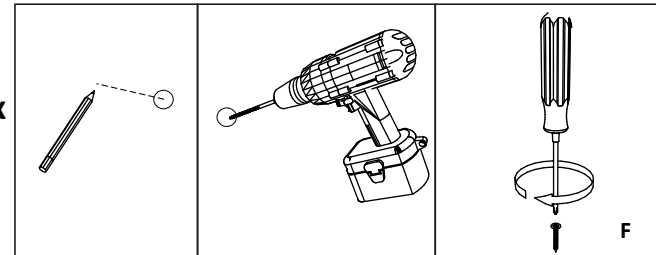

RO INSTRUCȚIUNI DE ASAMBLARE - **CUIER LAMELAR - 60 x 100 CM**

EN ASSEMBLY INSTRUCTIONS - **HOOK HANGER - 60 x 100 CM**

FR ISTRUCTIONS DE MONTAGE - **PATÈRE 4 CROCHETS- 60 x 100 CM**

HU ÖSSZESZERELÉSI ÚTMUTATÓ - **PANEL LEMEZES FOGAS- 60 x 100 CM**

HU

SZÁM	HOSSZA	SZÉLES	DARAB	SZÍN
1	900	100	4	SZÍN
2	600	100	2	SZÍN

BG

Номер	Дължина	Ширина	Парчета	Цвят
1	900	100	4	Цвят
2	600	100	2	Цвят

FR

NOMBRE	LONGUEUR	LARGEUR	PIÈCES	COULEUR
1	900	100	4	COULEUR
2	600	100	2	COULEUR

A  2x	B 3.5x25mm  16x	C 3.5x16mm  8x	D  4x
E  2x	F 6x80mm  2x		

NUMBER	LENGTH	WIDTH	PCS	COLOUR
1	900	100	4	COLOUR
2	600	100	2	COLOUR

1

3

2x

4