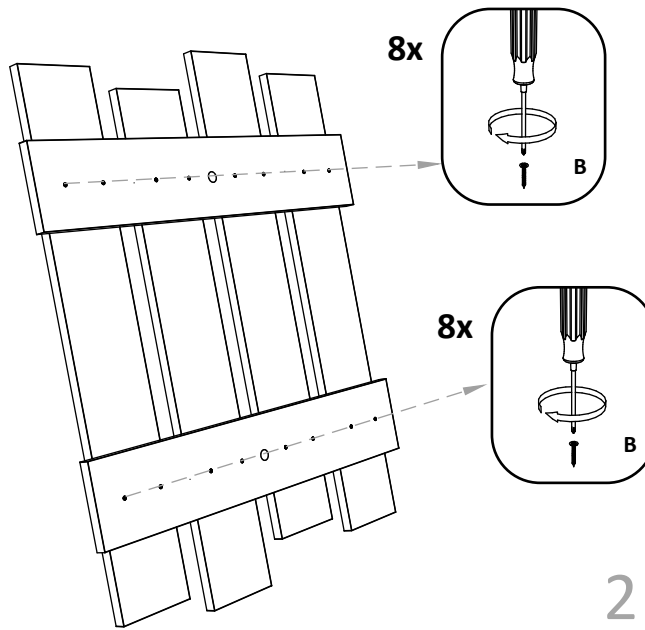

RO INSTRUCȚIUNI DE ASAMBLARE - **CUIER LAMELAR - 60 x 100 CM**

EN ASSEMBLY INSTRUCTIONS - **HOOK HANGER - 60 x 100 CM**

FR ISTRUCTIONS DE MONTAGE - **PATÈRE 4 CROCHETS- 60 x 100 CM**

HU ÖSSZESZERELÉSI ÚTMUTATÓ - **PANEL LEMEZES FOGAS- 60 x 100 CM**

BG ИНСТРУКЦИИ ЗА СГЛОБЯВАНЕ - **Малка закачалка пано - 60 x 100 CM**

RO

NUMAR	LUNGIME	LATIME	BUC	CULOARE
1	900	100	4	CULOARE
2	600	100	2	CULOARE

EN

NUMBER	LENGTH	WIDTH	PCS	COLOUR
1	900	100	4	COLOUR
2	600	100	2	COLOUR

HU

SZÁM	HOSSZA	SZÉLES	DARAB	SZÍN
1	900	100	4	SZÍN
2	600	100	2	SZÍN

BG

Номер	Дължина	Ширина	Парчета	Цвят
1	900	100	4	Цвят
2	600	100	2	Цвят

FR

NOMBRE	LONGUEUR	LARGEUR	PIÈCES	COULEUR
1	900	100	4	COULEUR
2	600	100	2	COULEUR

A  2x	B 3.5x25mm  16x	C 3.5x16mm  8x	D  4x
E  2x	F 6x80mm  2x		

NUMBER	LENGTH	WIDTH	PCS	COLOUR
1	900	100	4	COLOUR
2	600	100	2	COLOUR

1

3

2x

4