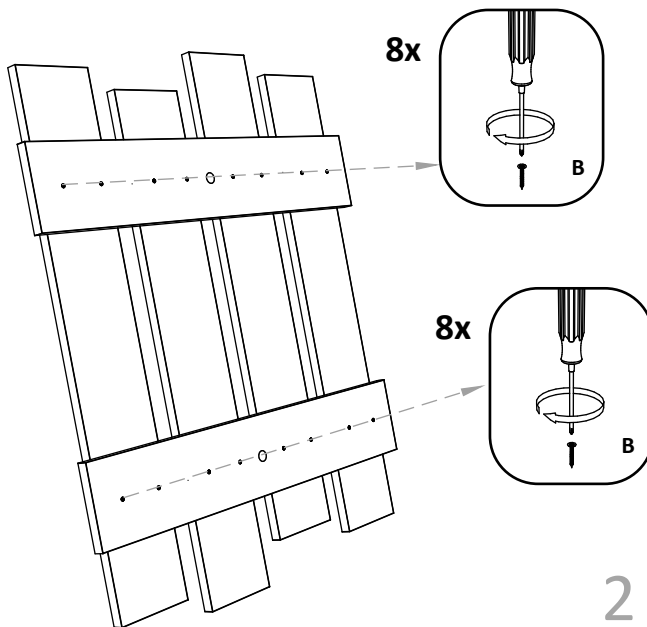

RO INSTRUCȚIUNI DE ASAMBLARE - **CUIER LAMELAR - 60 x 100 CM**

EN ASSEMBLY INSTRUCTIONS - **HOOK HANGER - 60 x 100 CM**

FR ISTRUCTIONS DE MONTAGE - **PATÈRE 4 CROCHETS- 60 x 100 CM**

HU ÖSSZESZERELÉSI ÚTMUTATÓ - **PANEL LEMEZES FOGAS- 60 x 100 CM**

BG ИНСТРУКЦИИ ЗА СГЛОБЯВАНЕ - **Малка закачалка пано - 60 x 100 CM**

RO

NUMAR	LUNGIME	LATIME	BUC	CULOARE
1	900	100	4	CULOARE
2	600	100	2	CULOARE

EN

NUMBER	LENGTH	WIDTH	PCS	COLOUR
1	900	100	4	COLOUR
2	600	100	2	COLOUR

HU

SZÁM	HOSSZA	SZÉLES	DARAB	SZÍN
1	900	100	4	SZÍN
2	600	100	2	SZÍN

BG

Номер	Дължина	Ширина	Парчета	Цвят
1	900	100	4	Цвят
2	600	100	2	Цвят

FR

NOMBRE	LONGUEUR	LARGEUR	PIÈCES	COULEUR
1	900	100	4	COULEUR
2	600	100	2	COULEUR

A	B 3.5x25mm	C 3.5x16mm	D
2x	16x	8x	4x
E 8 mm	F 6x80mm		
2x	2x		

NUMBER	LENGTH	WIDTH	PCS	COLOUR
1	900	100	4	COLOUR
2	600	100	2	COLOUR

1

3

4