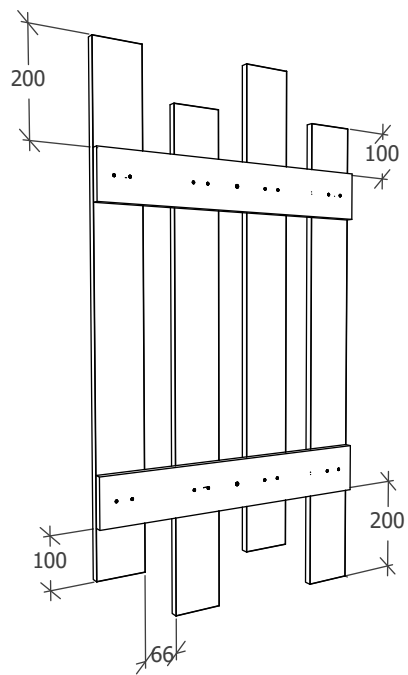

RO INSTRUCȚIUNI DE ASAMBLARE - **CUIER LAMELAR - 60 x 100 CM**

EN ASSEMBLY INSTRUCTIONS - **HOOK HANGER - 60 x 100 CM**

FR ISTRUCTIONS DE MONTAGE - **PATÈRE 4 CROCHETS- 60 x 100 CM**

HU ÖSSZESZERELÉSI ÚTMUTATÓ - **PANEL LEMEZES FOGAS- 60 x 100 CM**

BG ИНСТРУКЦИИ ЗА СГЛОБЯВАНЕ - **Малка закачалка пано - 60 x 100 CM**

RO

NUMAR	LUNGIME	LATIME	BUC	CULOARE
1	900	100	4	CULOARE
2	600	100	2	CULOARE

EN

NUMBER	LENGTH	WIDTH	PCS	COLOUR
1	900	100	4	COLOUR
2	600	100	2	COLOUR

HU

SZÁM	HOSSZA	SZÉLES	DARAB	SZÍN
1	900	100	4	SZÍN
2	600	100	2	SZÍN

BG

Номер	Дължина	Ширина	Парчета	Цвят
1	900	100	4	Цвят
2	600	100	2	Цвят

FR

NOMBRE	LONGUEUR	LARGEUR	PIÈCES	COULEUR
1	900	100	4	COULEUR
2	600	100	2	COULEUR

A	B 3.5x25mm	C 3.5x16mm	D
2x	16x	8x	4x
E 8 mm	F 6x80mm		
2x	2x		

NUMBER	LENGTH	WIDTH	PCS	COLOUR
1	900	100	4	COLOUR
2	600	100	2	COLOUR

1

3

4