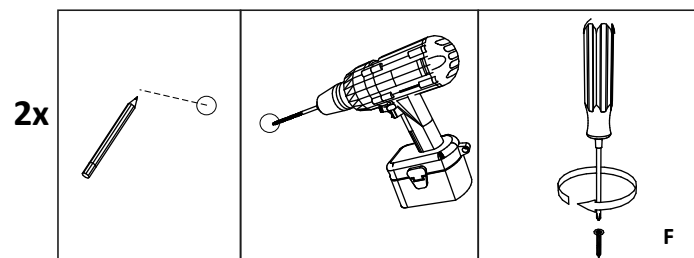

RO INSTRUCȚIUNI DE ASAMBLARE - **CUIER LAMELAR - 60 x 100 CM**

EN ASSEMBLY INSTRUCTIONS - **HOOK HANGER - 60 x 100 CM**

FR ISTRUCTIONS DE MONTAGE - **PATÈRE 4 CROCHETS- 60 x 100 CM**

HU ÖSSZESZERELÉSI ÚTMUTATÓ - **PANEL LEMEZES FOGAS- 60 x 100 CM**

A	B 3.5x25mm	C 3.5x16mm	D
2x	16x	8x	4x
E 8 mm	F 6x80mm		
2x	2x		

NUMBER	LENGTH	WIDTH	PCS	COLOUR
1	900	100	4	COLOUR
2	600	100	2	COLOUR

1

3

4