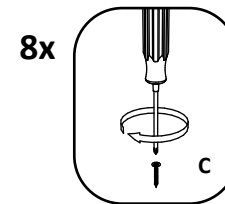

RO INSTRUCȚIUNI DE ASAMBLARE - **CUIER LAMELAR - 60 x 100 CM**

EN ASSEMBLY INSTRUCTIONS - **HOOK HANGER - 60 x 100 CM**

FR ISTRUCTIONS DE MONTAGE - **PATÈRE 4 CROCHETS- 60 x 100 CM**

HU ÖSSZESZERELÉSI ÚTMUTATÓ - **PANEL LEMEZES FOGAS- 60 x 100 CM**

BG ИНСТРУКЦИИ ЗА СГЛОБЯВАНЕ - **Малка закачалка пано - 60 x 100 CM**

RO

NUMAR	LUNGIME	LATIME	BUC	CULOARE
1	900	100	4	CULOARE
2	600	100	2	CULOARE

EN

NUMBER	LENGTH	WIDTH	PCS	COLOUR
1	900	100	4	COLOUR
2	600	100	2	COLOUR

HU

SZÁM	HOSSZA	SZÉLES	DARAB	SZÍN
1	900	100	4	SZÍN
2	600	100	2	SZÍN

BG

Номер	Дължина	Ширина	Парчета	Цвят
1	900	100	4	Цвят
2	600	100	2	Цвят

FR

NOMBRE	LONGUEUR	LARGEUR	PIÈCES	COULEUR
1	900	100	4	COULEUR
2	600	100	2	COULEUR

A	B 3.5x25mm	C 3.5x16mm	D
2x	16x	8x	4x
E 8 mm	F 6x80mm		
2x	2x		

NUMBER	LENGTH	WIDTH	PCS	COLOUR
1	900	100	4	COLOUR
2	600	100	2	COLOUR

1

3

4