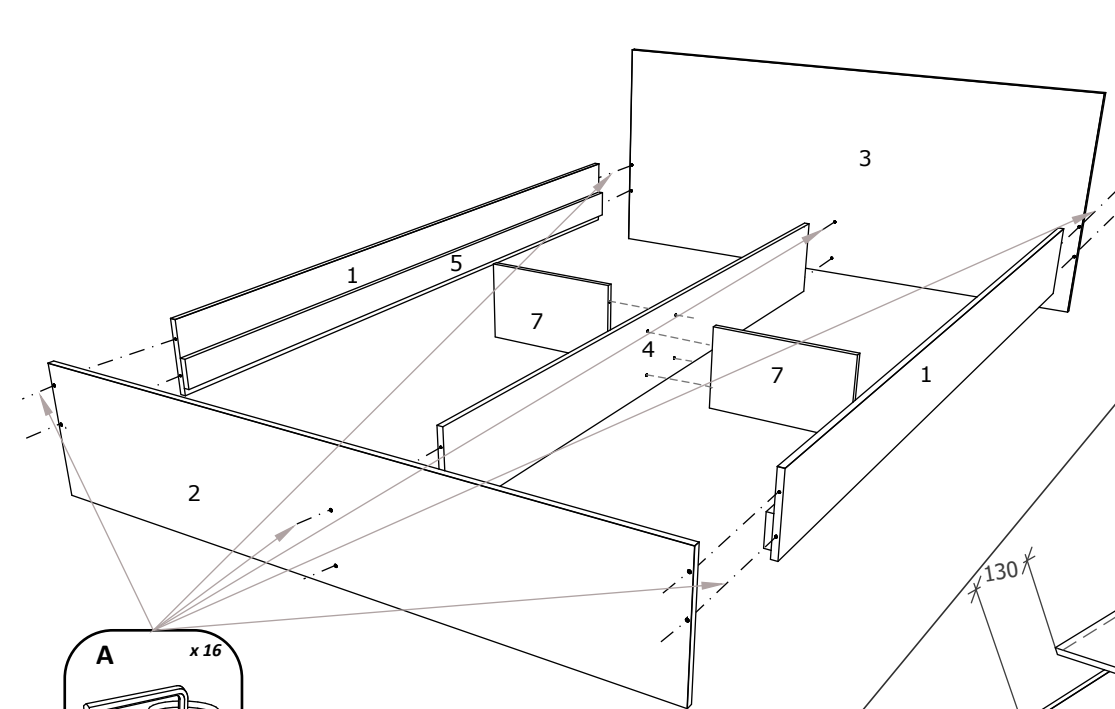

BG

Номер	Дължина	Ширина	Парчета	Цвят
1	2000	200	2	Цвят
2	1632	330	1	Цвят
3	1632	685	1	Цвят
4	2000	230	1	Заден панел
5	2000	80	2	Заден панел
6	1600	580	3	Заден панел
7	230	400	2	Заден панел

FR

NOMBRE	LONGUEUR	LARGEUR	PIÈCES	COULEUR
1	2000	200	2	COULEUR
2	1632	330	1	COULEUR
3	1632	685	1	COULEUR
4	2000	230	1	PANNEAU ARRIÈRE
5	2000	80	2	PANNEAU ARRIÈRE
6	1600	580	3	PANNEAU ARRIÈRE
7	230	400	2	PANNEAU ARRIÈRE

NUMBER	LENGTH	WIDTH	PCS	COLOUR
1	2000	200	2	COLOUR
2	1632	330	1	COLOUR
3	1632	685	1	COLOUR
4	2000	230	1	BACK PANNEL
5	2000	80	2	BACK PANNEL
6	1600	580	3	BACK PANNEL
7	230	400	2	BACK PANNEL

3

2

4