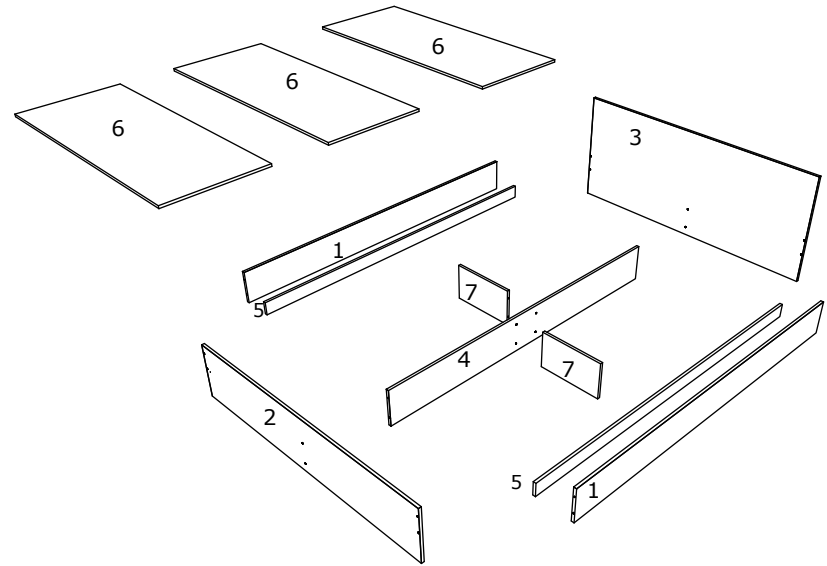

EN

NUMBER	LENGTH	WIDTH	PCS	COLOUR
1	2000	200	2	COLOUR
2	1632	330	1	COLOUR
3	1632	685	1	COLOUR
4	2000	230	1	BACK PANNEL
5	2000	80	2	BACK PANNEL
6	1600	580	3	BACK PANNEL
7	230	400	2	BACK PANNEL

HU

SZÁM	HOSSZA	SZÉLES	DARAB	SZÍN
1	2000	200	2	SZÍN
2	1632	330	1	SZÍN
3	1632	685	1	SZÍN
4	2000	230	1	HÁTULSÓ PANEL
5	2000	80	2	HÁTULSÓ PANEL
6	1600	230	6	HÁTULSÓ PANEL
7	230	400	2	HÁTULSÓ PANEL

BG

Номер	Дължина	Ширина	Парчета	Цвят
1	2000	200	2	Цвят
2	1632	330	1	Цвят
3	1632	685	1	Цвят
4	2000	230	1	Заден панел
5	2000	80	2	Заден панел
6	1600	580	3	Заден панел
7	230	400	2	Заден панел

FR

NOMBRE	LONGUEUR	LARGEUR	PIÈCES	COULEUR
1	2000	200	2	COULEUR
2	1632	330	1	COULEUR
3	1632	685	1	COULEUR
4	2000	230	1	PANNEAU ARRIÈRE
5	2000	80	2	PANNEAU ARRIÈRE
6	1600	580	3	PANNEAU ARRIÈRE
7	230	400	2	PANNEAU ARRIÈRE

NUMBER	LENGTH	WIDTH	PCS	COLOUR
1	2000	200	2	COLOUR
2	1632	330	1	COLOUR
3	1632	685	1	COLOUR
4	2000	230	1	BACK PANNEL
5	2000	80	2	BACK PANNEL
6	1600	580	3	BACK PANNEL
7	230	400	2	BACK PANNEL

3

2

4