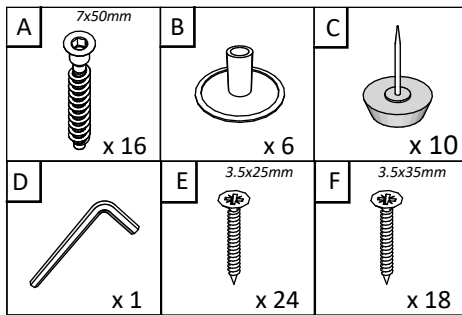

BG ИНСТРУКЦИИ ЗА СГЛОБЯВАНЕ - **Легло - 200 x 160 CM**

RO

NUMAR	LUNGIME	LATIME	BUC	CULOARE
1	2000	200	2	CULOARE
2	1632	330	1	CULOARE
3	1632	685	1	CULOARE
4	2000	230	1	PANOU SPATE
5	2000	80	2	PANOU SPATE
6	1600	580	3	PANOU SPATE
7	230	400	2	PANOU SPATE

EN

NUMBER	LENGTH	WIDTH	PCS	COLOUR
1	2000	200	2	COLOUR
2	1632	330	1	COLOUR
3	1632	685	1	COLOUR
4	2000	230	1	BACK PANNEL
5	2000	80	2	BACK PANNEL
6	1600	580	3	BACK PANNEL
7	230	400	2	BACK PANNEL

HU

SZÁM	HOSSZA	SZÉLES	DARAB	SZÍN
1	2000	200	2	SZÍN
2	1632	330	1	SZÍN
3	1632	685	1	SZÍN
4	2000	230	1	HÁTULSÓ PANEL
5	2000	80	2	HÁTULSÓ PANEL
6	1600	230	6	HÁTULSÓ PANEL
7	230	400	2	HÁTULSÓ PANEL

BG

Номер	Дължина	Ширина	Парчета	Цвят
1	2000	200	2	Цвят
2	1632	330	1	Цвят
3	1632	685	1	Цвят
4	2000	230	1	Заден панел
5	2000	80	2	Заден панел
6	1600	580	3	Заден панел
7	230	400	2	Заден панел

FR

NOMBRE	LONGUEUR	LARGEUR	PIÈCES	COULEUR
1	2000	200	2	COULEUR
2	1632	330	1	COULEUR
3	1632	685	1	COULEUR
4	2000	230	1	PANNEAU ARRIÈRE
5	2000	80	2	PANNEAU ARRIÈRE
6	1600	580	3	PANNEAU ARRIÈRE
7	230	400	2	PANNEAU ARRIÈRE

NUMBER	LENGTH	WIDTH	PCS	COLOUR
1	2000	200	2	COLOUR
2	1632	330	1	COLOUR
3	1632	685	1	COLOUR
4	2000	230	1	BACK PANNEL
5	2000	80	2	BACK PANNEL
6	1600	580	3	BACK PANNEL
7	230	400	2	BACK PANNEL

3

2

4