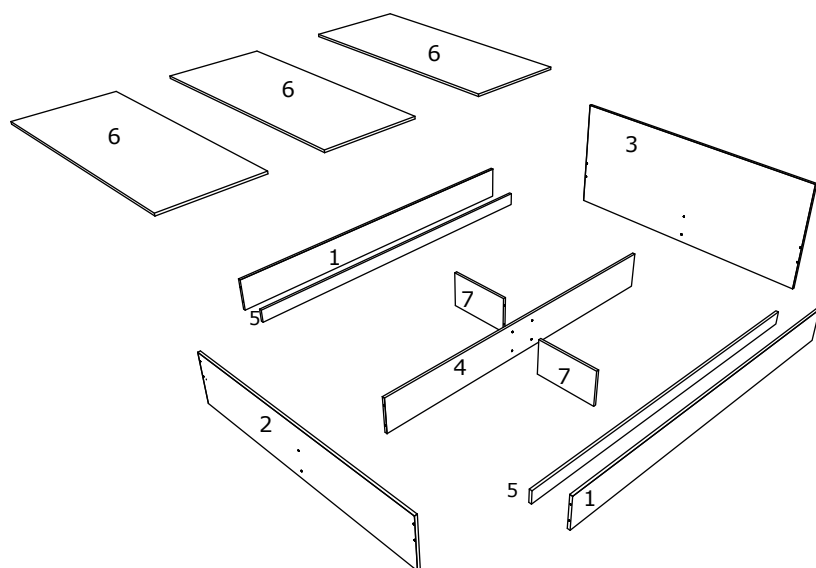

RO INSTRUCȚIUNI DE ASAMBLARE - **PAT- 200 x 160 CM**

EN ASSEMBLY INSTRUCTIONS - **BED - 200 x 160 CM**

FR ISTRUCTIONS DE MONTAGE - **LIT - 200 x 160 CM**

HU ÖSSZESZERELÉSI ÚTMUTATÓ - **ÁGY - 200 x 160 CM**

BG ИНСТРУКЦИИ ЗА СГЛОБЯВАНЕ - **Легло - 200 x 160 CM**

RO

NUMAR	LUNGIME	LATIME	BUC	CULOARE
1	2000	200	2	CULOARE
2	1632	330	1	CULOARE
3	1632	685	1	CULOARE
4	2000	230	1	PANOU SPATE
5	2000	80	2	PANOU SPATE
6	1600	580	3	PANOU SPATE
7	230	400	2	PANOU SPATE

EN

NUMBER	LENGTH	WIDTH	PCS	COLOUR
1	2000	200	2	COLOUR
2	1632	330	1	COLOUR
3	1632	685	1	COLOUR
4	2000	230	1	BACK PANNEL
5	2000	80	2	BACK PANNEL
6	1600	580	3	BACK PANNEL
7	230	400	2	BACK PANNEL

HU

SZÁM	HOSSZA	SZÉLES	DARAB	SZÍN
1	2000	200	2	SZÍN
2	1632	330	1	SZÍN
3	1632	685	1	SZÍN
4	2000	230	1	HÁTULSÓ PANEL
5	2000	80	2	HÁTULSÓ PANEL
6	1600	230	6	HÁTULSÓ PANEL
7	230	400	2	HÁTULSÓ PANEL

BG

Номер	Дължина	Ширина	Парчета	Цвят
1	2000	200	2	Цвят
2	1632	330	1	Цвят
3	1632	685	1	Цвят
4	2000	230	1	Заден панел
5	2000	80	2	Заден панел
6	1600	580	3	Заден панел
7	230	400	2	Заден панел

FR

NOMBRE	LONGUEUR	LARGEUR	PIÈCES	COULEUR
1	2000	200	2	COULEUR
2	1632	330	1	COULEUR
3	1632	685	1	COULEUR
4	2000	230	1	PANNEAU ARRIÈRE
5	2000	80	2	PANNEAU ARRIÈRE
6	1600	580	3	PANNEAU ARRIÈRE
7	230	400	2	PANNEAU ARRIÈRE