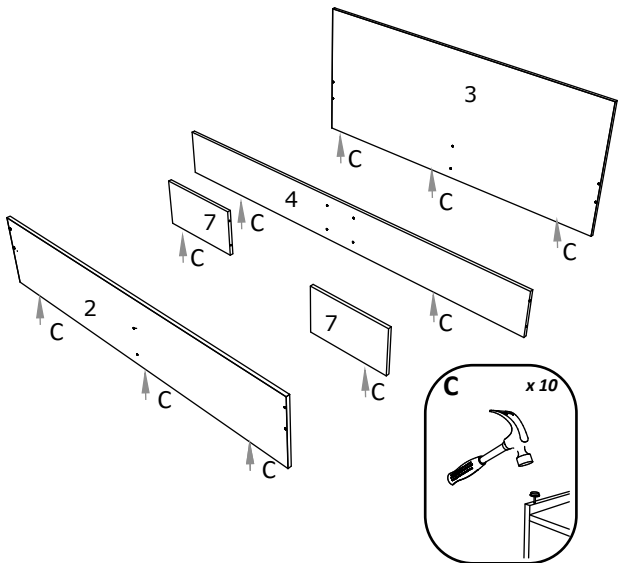

BG

Номер	Дължина	Ширина	Парчета	Цвят
1	2000	200	2	Цвят
2	1632	330	1	Цвят
3	1632	685	1	Цвят
4	2000	230	1	Заден панел
5	2000	80	2	Заден панел
6	1600	580	3	Заден панел
7	230	400	2	Заден панел

FR

NOMBRE	LONGUEUR	LARGEUR	PIÈCES	COULEUR
1	2000	200	2	COULEUR
2	1632	330	1	COULEUR
3	1632	685	1	COULEUR
4	2000	230	1	PANNEAU ARRIÈRE
5	2000	80	2	PANNEAU ARRIÈRE
6	1600	580	3	PANNEAU ARRIÈRE
7	230	400	2	PANNEAU ARRIÈRE

NUMBER	LENGTH	WIDTH	PCS	COLOUR
1	2000	200	2	COLOUR
2	1632	330	1	COLOUR
3	1632	685	1	COLOUR
4	2000	230	1	BACK PANNEL
5	2000	80	2	BACK PANNEL
6	1600	580	3	BACK PANNEL
7	230	400	2	BACK PANNEL

3

2

4