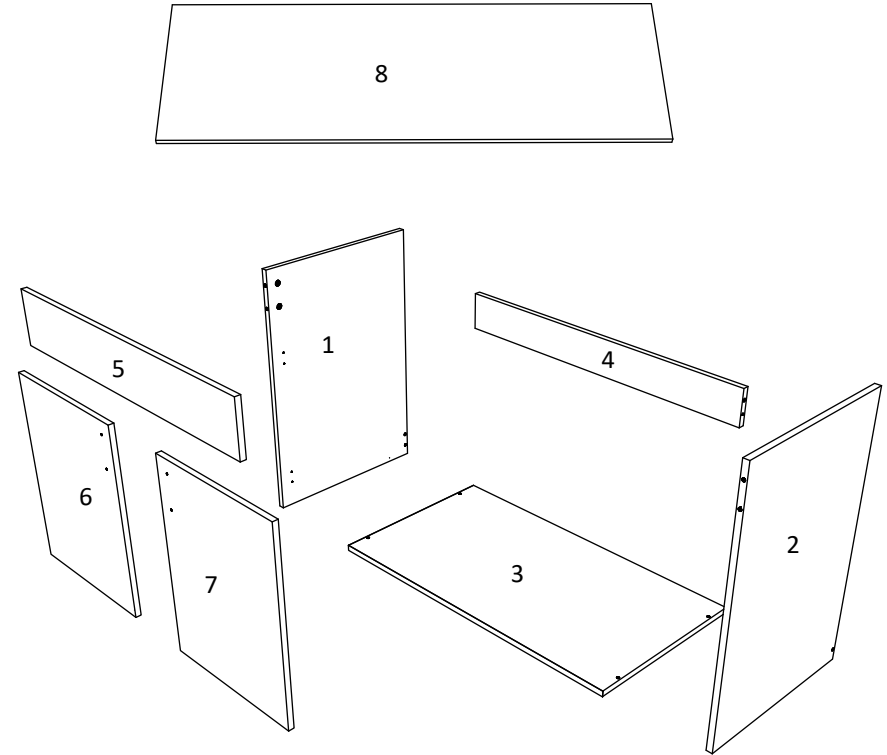

FR

NOMBRE	LONGUEUR	LARGEUR	PIÈCES	COULEUR
1/2	704	480	2	COULEUR 1
3	888	480	1	COULEUR 1
4	856	100	1	COULEUR 1
5	152	888	1	COULEUR 1
6	562	440	1	COULEUR 2
7	562	440	1	COULEUR 2
8	1500	540	1	COULEUR 1

KITCHEN - C2 - L 1500 mm
888 x 500 x 820 mm