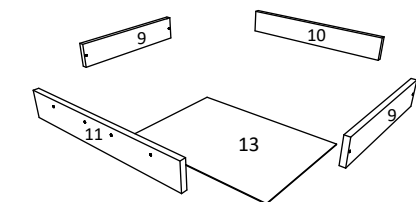

RO INSTRUCȚIUNI DE ASAMBLARE - **BUCATARIA L1500 - C1 - 400 x 500 x 820 MM**

EN ASSEMBLY INSTRUCTIONS - **KITCHEN L1500 - C1 - 400 x 500 x 820 MM**

FR ISTRUCTIONS DE MONTAGE - **CUISINE L1500- C1- 400 x 500 x 820 MM**

HU ÖSSZESZERELÉSI ÚTMUTATÓ - **KONYHABÚTOR KÉSZLET H1500 - C1- 400 x 500 x 820 MM**

BG ИНСТРУКЦИИ ЗА СГЛОБЯВАНЕ - **Кухня 150 см- C1 -400 x 500 x 820 MM**

RO

NUMAR	LUNGIME	LATIME	BUC	CULOARE
1/2	704	480	2	CULOARE 1
3	612	480	1	CULOARE 1
4	580	450	1	CULOARE 1
5	580	70	2	CULOARE 1
6	562	164	1	CULOARE 1
7	562	440	1	CULOARE 2
8	150	608	1	CULOARE 1
9	400	80	2	CULOARE 1
10/11	523	80	1	CULOARE 1
12	716	304	2	PANOUL SPATE
13	400	555	1	PANOUL SPATE

EN

NUMBER	LENGTH	WIDTH	PCS	COLOUR
1/2	704	480	2	COLOUR 1
3	612	480	1	COLOUR 1
4	580	450	1	COLOUR 1
5	580	70	2	COLOUR 1
6	562	164	1	COLOUR 1
7	562	440	1	COLOUR 1
8	150	608	1	COLOUR 1
9	400	80	2	COLOUR 1
10/11	523	80	1	COLOUR 1
12	716	304	2	BACK PANNEL
13	400	555	1	BACK PANNEL

HU

SZÁM	HOSSZA	SZÉLES	DARAB	SZÍN
1/2	704	480	2	SZÍN 1
3	612	480	1	SZÍN 1
4	580	450	1	SZÍN 1
5	580	70	2	SZÍN 1
6	562	164	1	SZÍN 1
7	562	440	1	SZÍN 2
8	150	608	1	SZÍN 1
9	400	80	2	SZÍN 1
10/11	523	80	1	SZÍN 1
12	716	304	2	HÁTULSÓ PANEEL
13	400	555	1	HÁTULSÓ PANEEL

BG

Номер	Дължина	Ширина	Парчета	Цвят
1/2	704	480	2	Цвят 1
3	612	480	1	Цвят 1
4	580	450	1	Цвят 1
5	580	70	2	Цвят 1
6	562	164	1	Цвят 1
7	562	440	1	Цвят 2
8	150	608	1	Цвят 1
9	400	80	2	Цвят 1
10/11	523	80	1	Цвят 1
12	716	304	2	Заден панел
13	400	555	1	Заден панел

FR

NOMBRE	LONGUEUR	LARGEUR	PIÈCES	COULEUR
1/2	704	480	2	COULEUR 1
3	612	480	1	COULEUR 1
4	580	450	1	COULEUR 1
5	580	70	2	COULEUR 1
6	562	164	1	COULEUR 1
7	562	440	1	COULEUR 2
8	150	608	1	COULEUR 1
9	400	80	2	COULEUR 1
10/11	523	80	1	COULEUR 1
12	716	304	2	PANNEAU ARRIÈRE
13	400	555	1	PANNEAU ARRIÈRE