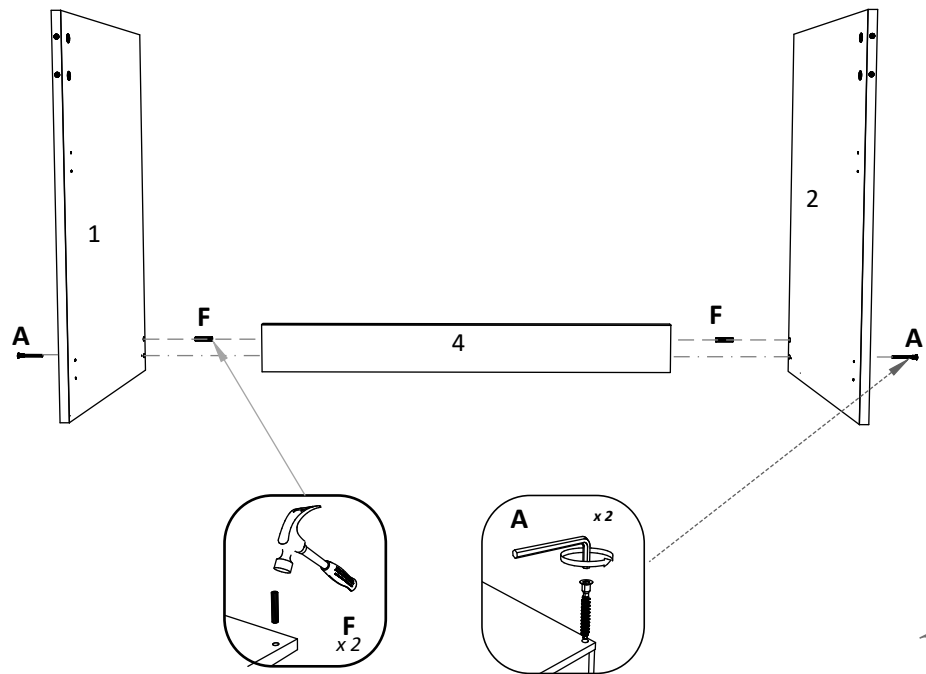

FR

NOMBRE	LONGUEUR	LARGEUR	PIÈCES	COULEUR
1/2	704	480	2	COULEUR 1
3	888	480	1	COULEUR 1
4	856	100	1	COULEUR 1
5	152	888	1	COULEUR 1
6	562	440	1	COULEUR 2
7	562	440	1	COULEUR 2
8	1500	540	1	COULEUR 1

KITCHEN - C2 - L 1500 mm
888 x 500 x 820 mm

A 7x50mm x 6	B x 2	C 3.5 x 16 mm x 48	D 96 mm x 2	E x 4
F x 2	G x 4	H x 1	I M4 x 20 mm x 4	J x 4
K x 4	L x 4	M x 4		

NUMBE	RLENGTH	WIDTH	PCS	COLOUR
1/2	704	480	2	COLOUR 1
3	888	480	1	COLOUR 1
4	856	100	1	COLOUR 1
5	152	888	1	COLOUR 1
6	562	440	1	COLOUR 2
7	562	440	1	COLOUR 2
8	1500	540	1	COLOUR 1