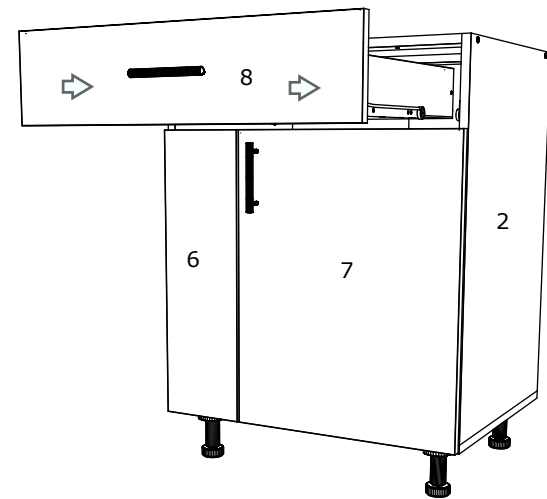

1

2

3

4

5

6

RO INSTRUCȚIUNI DE ASAMBLARE - **BUCATARIA L1500 - C2 - 800 x 480 x 820 MM**

EN ASSEMBLY INSTRUCTIONS - **KITCHEN L1500 - C2 - 400 x 500 x 820 MM**

FR ISTRUCTIONS DE MONTAGE - **CUISINE L1500- C1- 400 x 500 x 820 MM**

HU ÖSSZESZERELÉSI ÚTMUTATÓ - **KONYHABÚTOR KÉSZLET H1500 - C1- 400 x 500 x 820 MM**

BG ИНСТРУКЦИИ ЗА СГЛОБЯВАНЕ - **Кухня 150 см- C1 -400 x 500 x 820 MM**