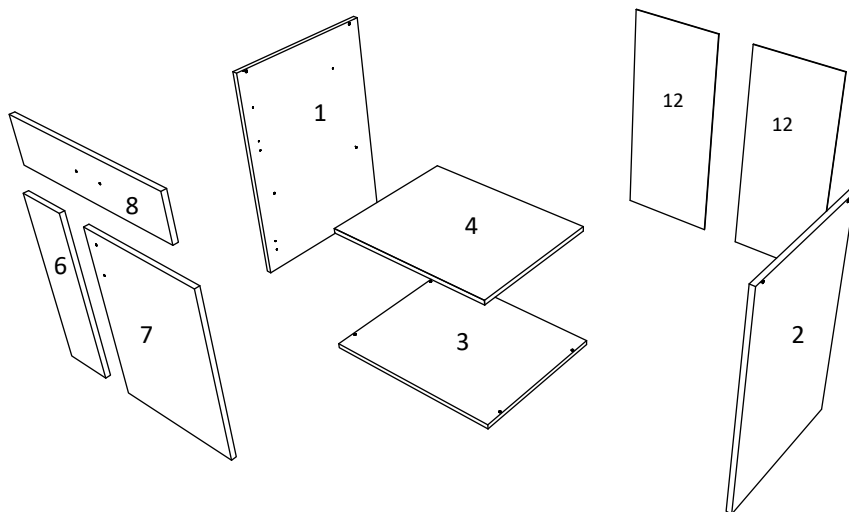

RO INSTRUCȚIUNI DE ASAMBLARE - **BUCATARIA L1500 - C1 - 400 x 500 x 820 MM**

EN ASSEMBLY INSTRUCTIONS - **KITCHEN L1500 - C1 - 400 x 500 x 820 MM**

FR ISTRUCTIONS DE MONTAGE - **CUISINE L1500- C1- 400 x 500 x 820 MM**

HU ÖSSZESZERELÉSI ÚTMUTATÓ - **KONYHABÚTOR KÉSZLET H1500 - C1- 400 x 500 x 820 MM**

BG ИНСТРУКЦИИ ЗА СГЛОБЯВАНЕ - **Кухня 150 см- C1 -400 x 500 x 820 MM**

RO

NUMAR	LUNGIME	LATIME	BUC	CULOARE
1/2	704	480	2	CULOARE 1
3	612	480	1	CULOARE 1
4	580	450	1	CULOARE 1
5	580	70	2	CULOARE 1
6	562	164	1	CULOARE 1
7	562	440	1	CULOARE 2
8	150	608	1	CULOARE 1
9	400	80	2	CULOARE 1
10/11	523	80	1	CULOARE 1
12	716	304	2	PANOUL SPATE
13	400	555	1	PANOUL SPATE

EN

NUMBER	LENGTH	WIDTH	PCS	COLOUR
1/2	704	480	2	COLOUR 1
3	612	480	1	COLOUR 1
4	580	450	1	COLOUR 1
5	580	70	2	COLOUR 1
6	562	164	1	COLOUR 1
7	562	440	1	COLOUR 1
8	150	608	1	COLOUR 1
9	400	80	2	COLOUR 1
10/11	523	80	1	COLOUR 1
12	716	304	2	BACK PANNEL
13	400	555	1	BACK PANNEL

HU

SZÁM	HOSSZA	SZÉLES	DARAB	SZÍN
1/2	704	480	2	SZÍN 1
3	612	480	1	SZÍN 1
4	580	450	1	SZÍN 1
5	580	70	2	SZÍN 1
6	562	164	1	SZÍN 1
7	562	440	1	SZÍN 2
8	150	608	1	SZÍN 1
9	400	80	2	SZÍN 1
10/11	523	80	1	SZÍN 1
12	716	304	2	HÁTULSÓ PANEEL
13	400	555	1	HÁTULSÓ PANEEL

BG

Номер	Дължина	Ширина	Парчета	Цвят
1/2	704	480	2	Цвят 1
3	612	480	1	Цвят 1
4	580	450	1	Цвят 1
5	580	70	2	Цвят 1
6	562	164	1	Цвят 1
7	562	440	1	Цвят 2
8	150	608	1	Цвят 1
9	400	80	2	Цвят 1
10/11	523	80	1	Цвят 1
12	716	304	2	Заден панел
13	400	555	1	Заден панел

FR

NOMBRE	LONGUEUR	LARGEUR	PIÈCES	COULEUR
1/2	704	480	2	COULEUR 1
3	612	480	1	COULEUR 1
4	580	450	1	COULEUR 1
5	580	70	2	COULEUR 1
6	562	164	1	COULEUR 1
7	562	440	1	COULEUR 2
8	150	608	1	COULEUR 1
9	400	80	2	COULEUR 1
10/11	523	80	1	COULEUR 1
12	716	304	2	PANNEAU ARRIÈRE
13	400	555	1	PANNEAU ARRIÈRE