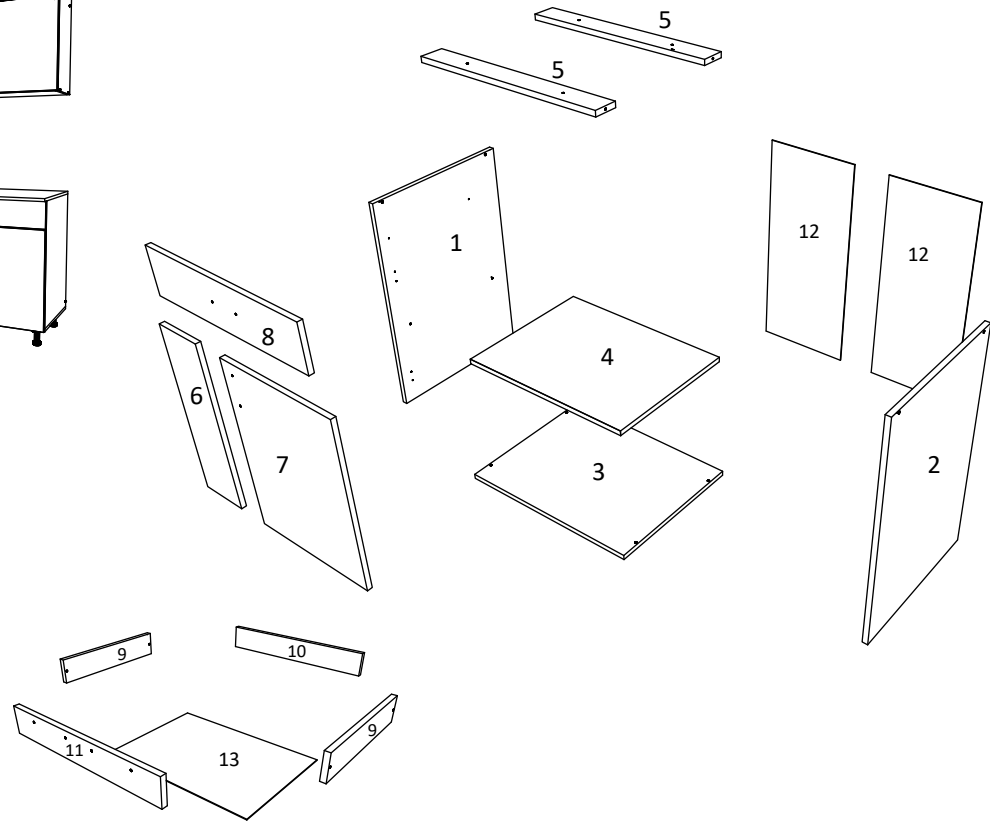

KITCHEN - C1 - L 1500 mm

400 x 500 x 820 mm

A 7x50mm x 8	B x 4	C 3.5 x 16 mm x 48	D 96 mm x 2	E x 4
F M4 x 35 mm x 2	G x 4	H x 40	I M4 x 20 mm x 2	J x 1
K 3.5 x 25 mm x 6	L 400 mm x 1	M x 4	N L = 688 mm x 1	O 3.5 x 35 mm x 4

NUMBE	RLENGTH	WIDTH	PCS	COLOUR
1/2	704	480	2	COLOUR 1
3	612	480	1	COLOUR 1
4	580	450	1	COLOUR 1
5	580	70	2	COLOUR 1
6	562	164	1	COLOUR 1
7	562	440	1	COLOUR 1
8	150	608	1	COLOUR 1
9	400	80	2	COLOUR 1
10/11	523	80	1	COLOUR 1
12	716	304	2	BACK PANNEL
13	400	555	1	BACK PANNEL