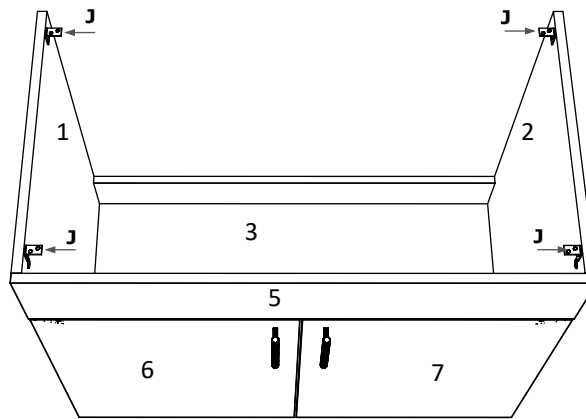

A 7x50mm x 6	B x 2	C 3.5 x 16 mm x 48	D 96 mm x 2	E x 4
F x 2	G x 4	H x 1	I M4 x 20 mm x 4	J x 4
K x 4	L x 4	M x 4		

NUMBE	RLENGTH	WIDTH	PCS	COLOUR
1/2	704	480	2	COLOUR 1
3	888	480	1	COLOUR 1
4	856	100	1	COLOUR 1
5	152	888	1	COLOUR 1
6	562	440	1	COLOUR 2
7	562	440	1	COLOUR 2
8	1500	540	1	COLOUR 1

1

2

3

4

5

6

C1

C2

7

RO INSTRUCȚIUNI DE ASAMBLARE - **BUCATARIA L1500 - C3 - 1500 x 600 x 300 MM**

EN ASSEMBLY INSTRUCTIONS - **KITCHEN L1500 - C3 - 1500 x 600 x 300 MM**

FR ISTRUCTIONS DE MONTAGE - **CUISINE L1500- C3- 1500 x 600 x 300 MM**