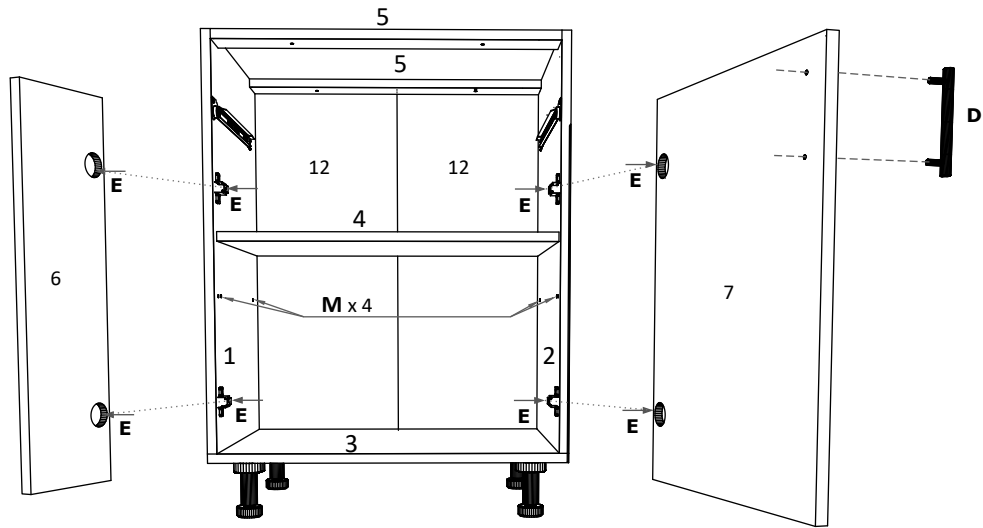

1

2

3

4

5

6

RO INSTRUCȚIUNI DE ASAMBLARE - **BUCATARIA L1500 - C2 - 800 x 480 x 820 MM**

EN ASSEMBLY INSTRUCTIONS - **KITCHEN L1500 - C2 - 400 x 500 x 820 MM**

FR ISTRUCTIONS DE MONTAGE - **CUISINE L1500- C1- 400 x 500 x 820 MM**

HU ÖSSZESZERELÉSI ÚTMUTATÓ - **KONYHABÚTOR KÉSZLET H1500 - C1- 400 x 500 x 820 MM**

BG ИНСТРУКЦИИ ЗА СГЛОБЯВАНЕ - **Кухня 150 см- C1 -400 x 500 x 820 MM**