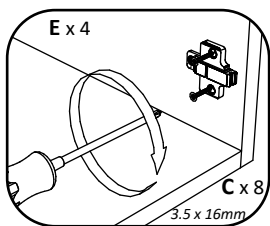

A 7x50mm x 6	B x 2	C 3.5 x 16 mm x 48	D 96 mm x 2	E x 4
F x 2	G x 4	H x 1	I M4 x 20 mm x 4	J x 4
K x 4	L x 4	M x 4		

NUMBE	RLENGTH	WIDTH	PCS	COLOUR
1/2	704	480	2	COLOUR 1
3	888	480	1	COLOUR 1
4	856	100	1	COLOUR 1
5	152	888	1	COLOUR 1
6	562	440	1	COLOUR 2
7	562	440	1	COLOUR 2
8	1500	540	1	COLOUR 1

1

2

3

4

5

6

C1

C2

7

RO INSTRUCȚIUNI DE ASAMBLARE - **BUCATARIA L1500 - C3 - 1500 x 600 x 300 MM**

EN ASSEMBLY INSTRUCTIONS - **KITCHEN L1500 - C3 - 1500 x 600 x 300 MM**

FR ISTRUCTIONS DE MONTAGE - **CUISINE L1500- C3- 1500 x 600 x 300 MM**