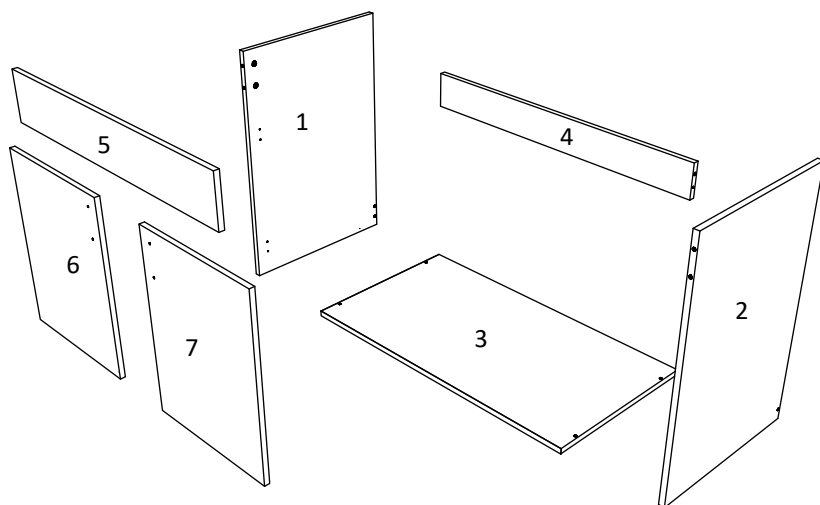

FR

NOMBRE	LONGUEUR	LARGEUR	PIÈCES	COULEUR
1/2	704	480	2	COULEUR 1
3	888	480	1	COULEUR 1
4	856	100	1	COULEUR 1
5	152	888	1	COULEUR 1
6	562	440	1	COULEUR 2
7	562	440	1	COULEUR 2
8	1500	540	1	COULEUR 1

KITCHEN - C2 - L 1500 mm
888 x 500 x 820 mm