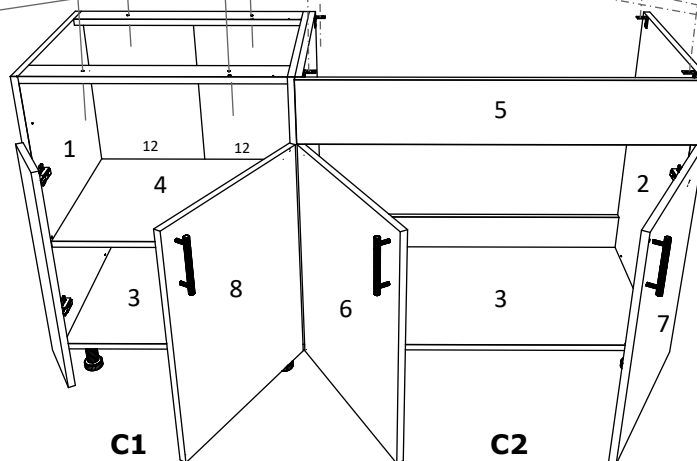

A 7x50mm x 6	B x 2	C 3.5 x 16 mm x 48	D 96 mm x 2	E x 4
F x 2	G x 4	H x 1	I M4 x 20 mm x 4	J x 4
K x 4	L x 4	M x 4		

NUMBE	RLENGTH	WIDTH	PCS	COLOUR
1/2	704	480	2	COLOUR 1
3	888	480	1	COLOUR 1
4	856	100	1	COLOUR 1
5	152	888	1	COLOUR 1
6	562	440	1	COLOUR 2
7	562	440	1	COLOUR 2
8	1500	540	1	COLOUR 1

1

2

3

4

5

6

C1

C2

7

RO INSTRUCȚIUNI DE ASAMBLARE - **BUCATARIA L1500 - C3 - 1500 x 600 x 300 MM**

EN ASSEMBLY INSTRUCTIONS - **KITCHEN L1500 - C3 - 1500 x 600 x 300 MM**

FR ISTRUCTIONS DE MONTAGE - **CUISINE L1500- C3- 1500 x 600 x 300 MM**