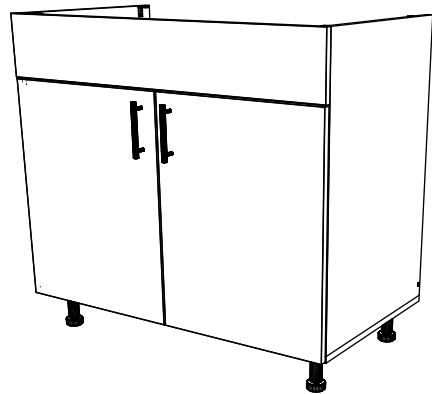

FR

NOMBRE	LONGUEUR	LARGEUR	PIÈCES	COULEUR
1/2	704	480	2	COULEUR 1
3	888	480	1	COULEUR 1
4	856	100	1	COULEUR 1
5	152	888	1	COULEUR 1
6	562	440	1	COULEUR 2
7	562	440	1	COULEUR 2
8	1500	540	1	COULEUR 1

KITCHEN - C2 - L 1500 mm
888 x 500 x 820 mm