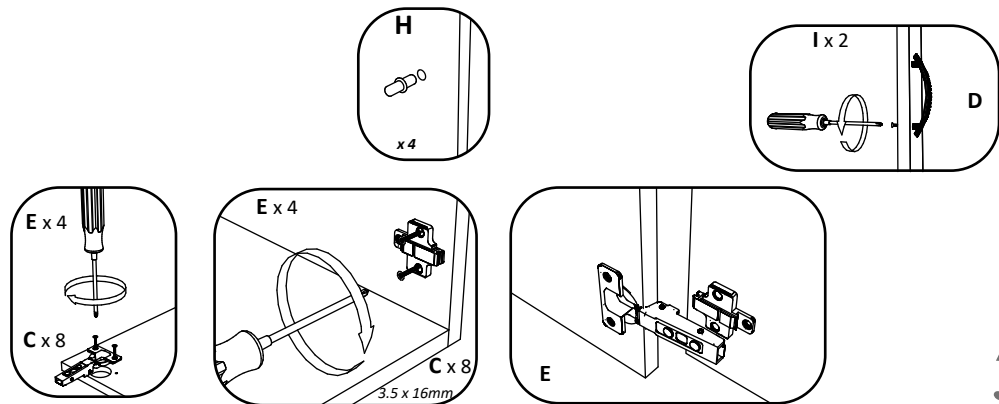

1

2

3

4

5

6

RO INSTRUCȚIUNI DE ASAMBLARE - **BUCATARIA L1500 - C2 - 800 x 480 x 820 MM**

EN ASSEMBLY INSTRUCTIONS - **KITCHEN L1500 - C2 - 400 x 500 x 820 MM**