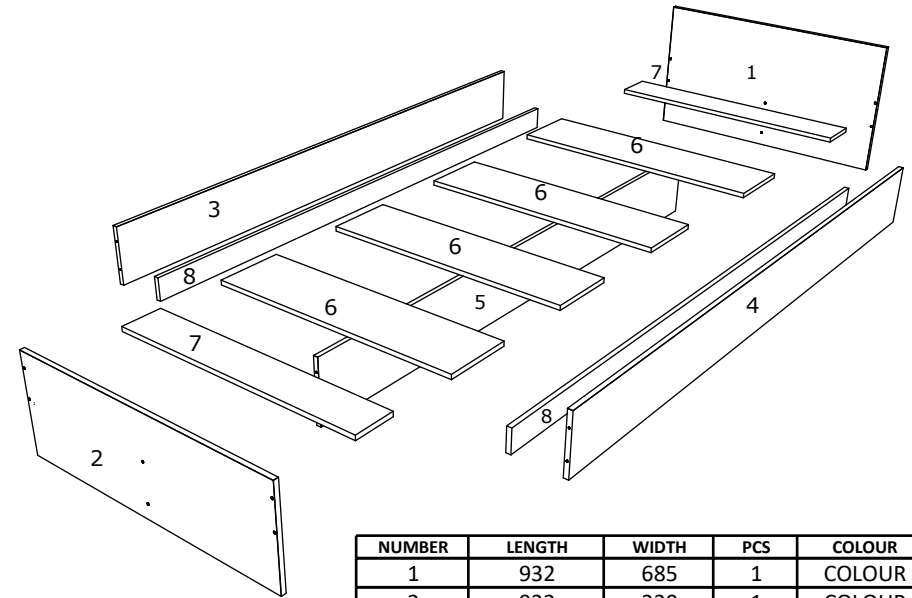

NUMBER	LENGTH	WIDTH	PCS	COLOUR
1	932	685	1	COLOUR
2	932	330	1	COLOUR
3	2000	200	1	COLOUR
4	2000	200	1	COLOUR
5	2000	230	1	BACK PANNEL
6	900	230	4	BACK PANNEL
7	900	140	2	BACK PANNEL
8	2000	80	2	BACK PANNEL