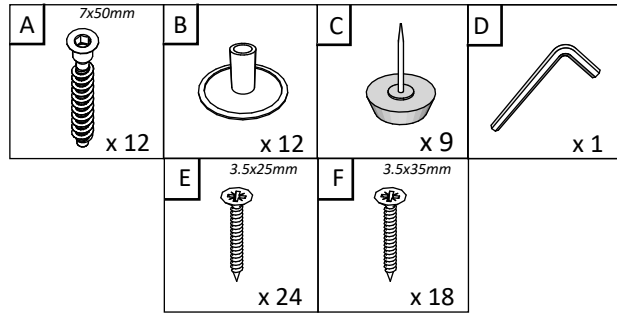

NUMBER	LENGTH	WIDTH	PCS	COLOUR
1	932	685	1	COLOUR
2	932	330	1	COLOUR
3	2000	200	1	COLOUR
4	2000	200	1	COLOUR
5	2000	230	1	BACK PANNEL
6	900	230	4	BACK PANNEL
7	900	140	2	BACK PANNEL
8	2000	80	2	BACK PANNEL