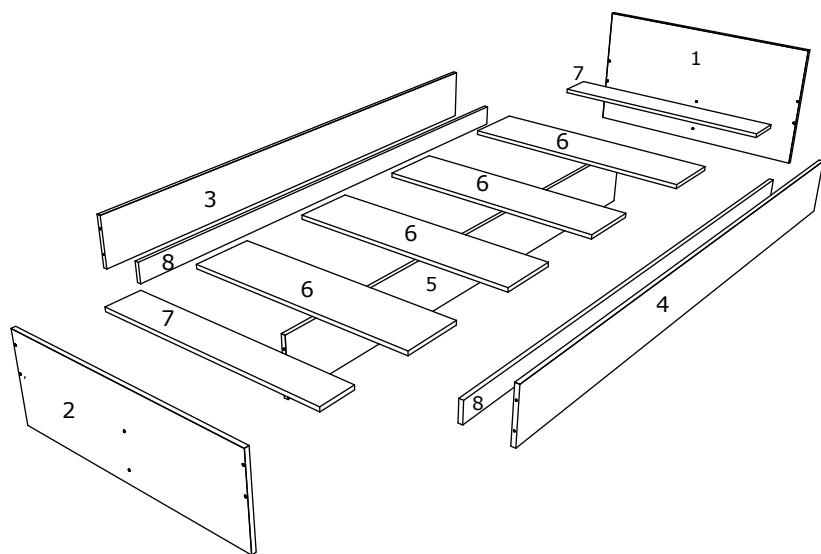

- RO** INSTRUCȚIUNI DE ASAMBLARE - **PAT- 200 x 90 CM**
- EN** ASSEMBLY INSTRUCTIONS - **BED - 200 x 90 CM**
- FR** ISTRUCTIONS DE MONTAGE - **LIT - 200 x 90 CM**
- HU** ÖSSZESZERELÉSI ÚTMUTATÓ - **ÁGY - 200 x 90 CM**
- BG** ИНСТРУКЦИИ ЗА СГЛОБЯВАНЕ - **Легло - 200 x 90 CM**

EN

NUMBER	LENGTH	WIDTH	PCS	COLOUR
1	932	685	1	COLOUR
2	932	330	1	COLOUR
3	2000	200	1	COLOUR
4	2000	200	1	COLOUR
5	2000	230	1	BACK PANNEL
6	900	230	4	BACK PANNEL
7	900	140	2	BACK PANNEL
8	2000	80	2	BACK PANNEL

BG

Номер	Дължина	Ширина	Парчета	Цвят
1	932	685	1	Цвят
2	932	330	1	Цвят
3	2000	200	1	Цвят
4	2000	200	1	Цвят
5	2000	230	1	Заден панел
6	900	230	4	Заден панел
7	900	140	2	Заден панел
8	2000	80	2	Заден панел