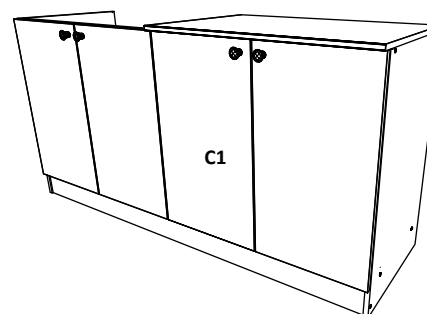

RO INSTRUCȚIUNI DE ASAMBLARE - **BUCATARIA L1600 - C1 - 1600 x 520 x 800 MM**

EN ASSEMBLY INSTRUCTIONS - **KITCHEN L1600 - C1 - 1600 x 520 x 800 MM**

FR ISTRUCTIONS DE MONTAGE - **CUISINE L1600 - C1- 1600 x 520 x 800 MM**

HU ÖSSZESZERELÉSI ÚTMUTATÓ - **KONYHABÚTOR KÉSZLET H1600 - 1600 x 520 x 800 MM**

BG ИНСТРУКЦИИ ЗА СГЛОБЯВАНЕ - **Комплект мебели за кухня 160 см- C1 -1600 x 520 x 800 MM**

FR

NOMBRE	LONGUEUR	LARGEUR	PIÈCES	COULEUR
1	800	480	1	BLANC
2	800	480	1	BLANC
3	1568	480	1	BLANC
4	684	480	1	BLANC
5	100	1568	1	BLANC
6	776	450	1	BLANC
7	776	100	1	BLANC
8	776	100	1	BLANC
9	696	396	2	COULEUR
10	696	396	2	COULEUR
11	800	520	1	COULEUR
12	696	398	2	PANNEAU ARRIERE