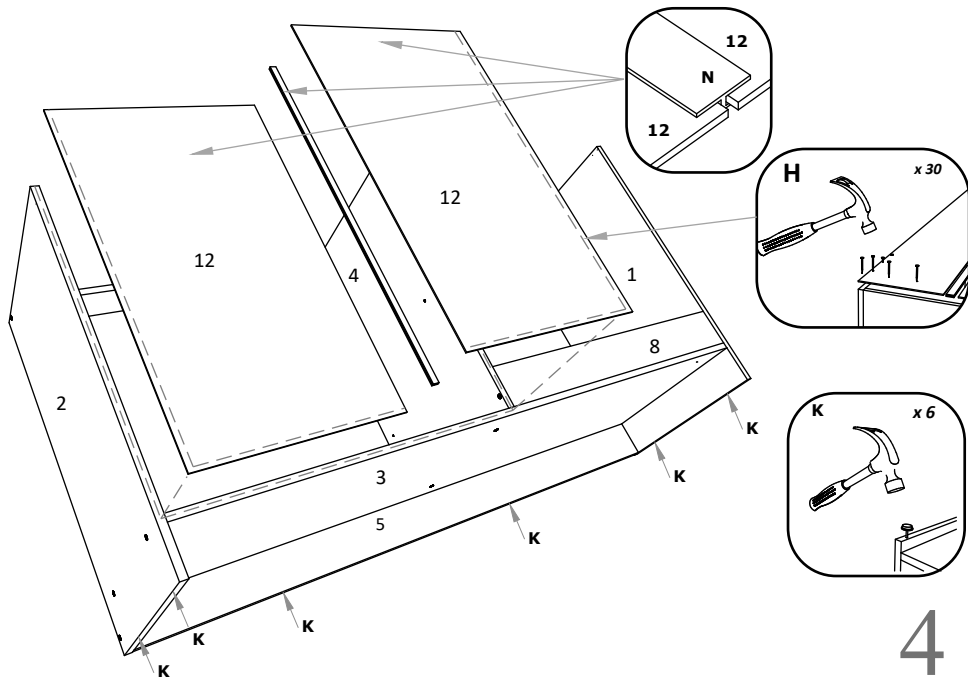

KITCHEN L = 1600 mm

C1: 1200x520x800 mm

NUMBER	LENGTH	WIDTH	PCS	COLOUR
1	800	480	1	WHITE
2	800	480	1	WHITE
3	1568	480	1	WHITE
4	684	480	1	WHITE
5	100	1568	1	WHITE
6	776	450	1	WHITE
7	776	100	1	WHITE
8	776	100	1	WHITE
9	696	396	2	COLOUR
10	696	396	2	COLOUR
11	800	520	1	COLOUR
12	696	398	2	BACK PANNEL

1

2

3

4

5

6

RO INSTRUCȚIUNI DE ASAMBLARE - **BUCATARIA L1600 - C2 - 1600 x 280 x 500 MM**

EN ASSEMBLY INSTRUCTIONS - **KITCHEN L1600 - C2 - 1600 x 280 x 500 MM**