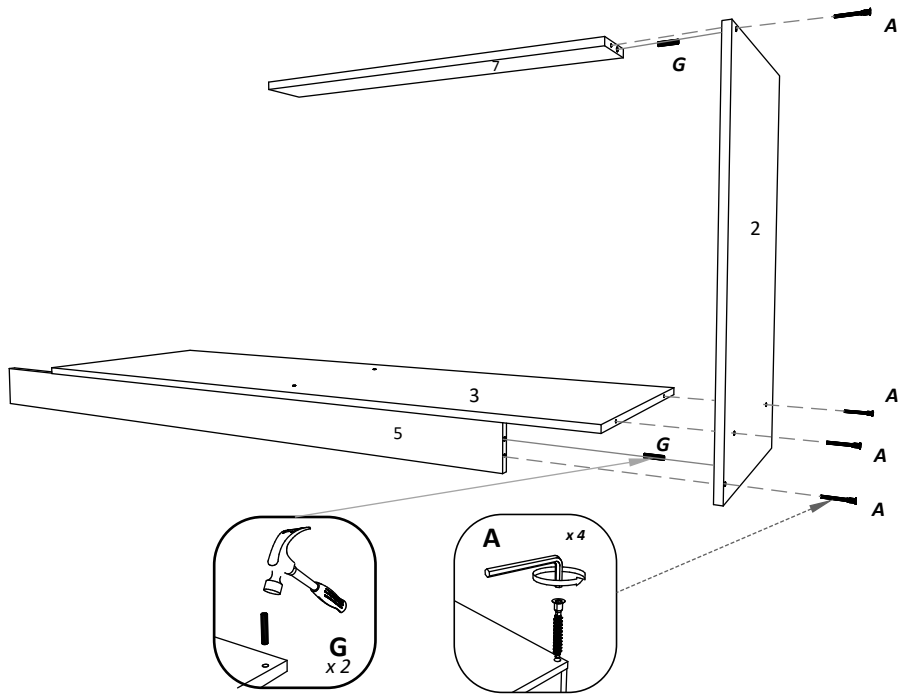

BG

Номер	Дължина	Ширина	Парчета	Цвят
1	800	480	1	бял
2	800	480	1	бял
3	1568	480	1	бял
4	684	480	1	бял
5	100	1568	1	бял
6	776	450	1	бял
7	776	100	1	бял
8	776	100	1	бял
9	696	396	2	Цвят
10	696	396	2	Цвят
11	800	520	1	Цвят
12	696	398	2	Заден панел

KITCHEN L = 1600 mm

C1: 1200x520x800 mm

NUMBER	LENGTH	WIDTH	PCS	COLOUR
1	800	480	1	WHITE
2	800	480	1	WHITE
3	1568	480	1	WHITE
4	684	480	1	WHITE
5	100	1568	1	WHITE
6	776	450	1	WHITE
7	776	100	1	WHITE
8	776	100	1	WHITE
9	696	396	2	COLOUR
10	696	396	2	COLOUR
11	800	520	1	COLOUR
12	696	398	2	BACK PANNEL