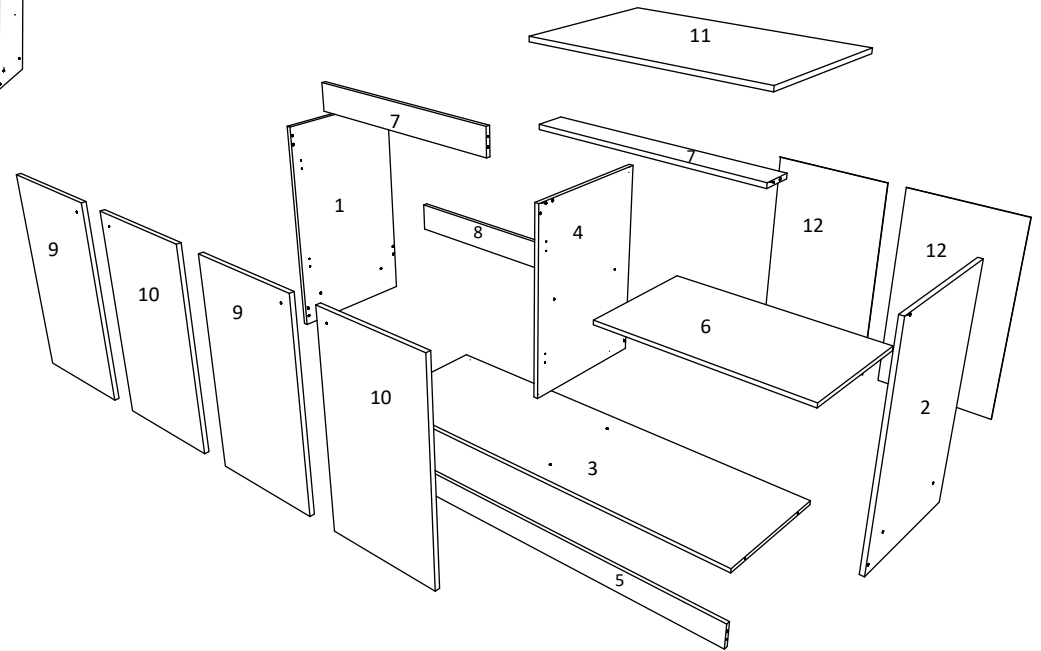

KITCHEN L = 1600 mm

C1: 1200x520x800 mm

NUMBER	LENGTH	WIDTH	PCS	COLOUR
1	800	480	1	WHITE
2	800	480	1	WHITE
3	1568	480	1	WHITE
4	684	480	1	WHITE
5	100	1568	1	WHITE
6	776	450	1	WHITE
7	776	100	1	WHITE
8	776	100	1	WHITE
9	696	396	2	COLOUR
10	696	396	2	COLOUR
11	800	520	1	COLOUR
12	696	398	2	BACK PANNEL