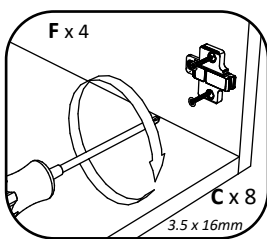

KITCHEN L = 1600 mm

C1: 1200x520x800 mm

NUMBER	LENGTH	WIDTH	PCS	COLOUR
1	800	480	1	WHITE
2	800	480	1	WHITE
3	1568	480	1	WHITE
4	684	480	1	WHITE
5	100	1568	1	WHITE
6	776	450	1	WHITE
7	776	100	1	WHITE
8	776	100	1	WHITE
9	696	396	2	COLOUR
10	696	396	2	COLOUR
11	800	520	1	COLOUR
12	696	398	2	BACK PANNEL

1

2

3

4

5

6

RO INSTRUCȚIUNI DE ASAMBLARE - **BUCATARIA L1600 - C2 - 1600 x 280 x 500 MM**

EN ASSEMBLY INSTRUCTIONS - **KITCHEN L1600 - C2 - 1600 x 280 x 500 MM**

FR ISTRUCTIONS DE MONTAGE - **CUISINE L1600 - C2- 1600 x 280 x 500 MM**

HU ÖSSZESZERELÉSI ÚTMUTATÓ - **KONYHABÚTOR KÉSZLET H1600 - 1600 x 280 x 500 MM**

BG ИНСТРУКЦИИ ЗА СГЛОБЯВАНЕ - **Комплект мебели за кухня 160 см- C2 -1600 x 280 x 500 MM**