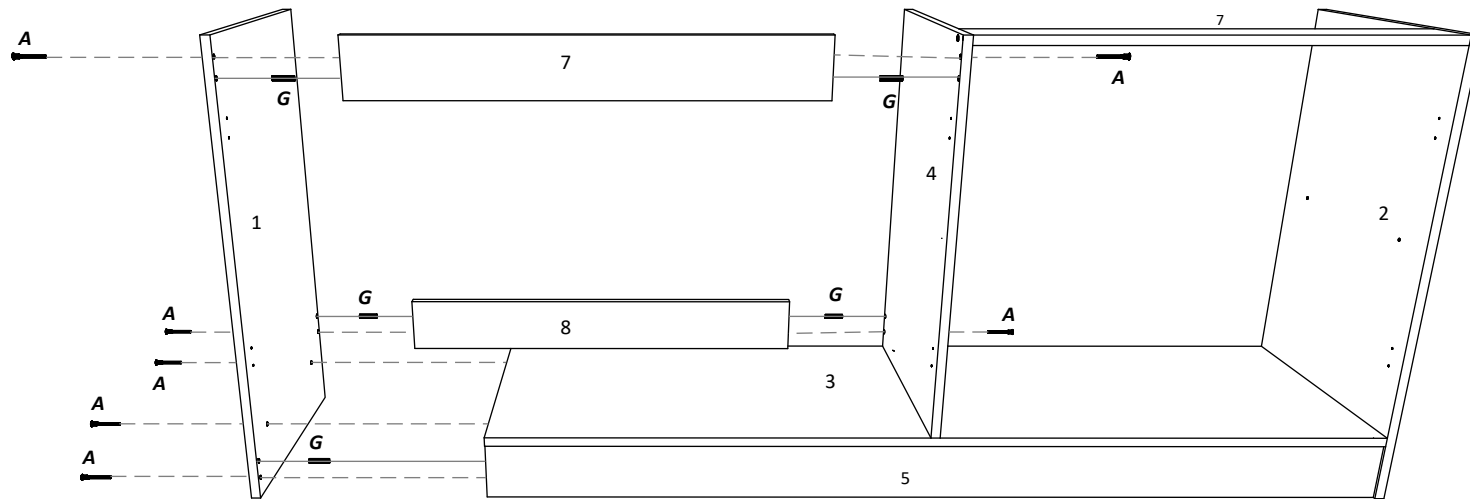

BG

Номер	Дължина	Ширина	Парчета	Цвят
1	800	480	1	бял
2	800	480	1	бял
3	1568	480	1	бял
4	684	480	1	бял
5	100	1568	1	бял
6	776	450	1	бял
7	776	100	1	бял
8	776	100	1	бял
9	696	396	2	Цвят
10	696	396	2	Цвят
11	800	520	1	Цвят
12	696	398	2	Заден панел

KITCHEN L = 1600 mm

C1: 1200x520x800 mm

NUMBER	LENGTH	WIDTH	PCS	COLOUR
1	800	480	1	WHITE
2	800	480	1	WHITE
3	1568	480	1	WHITE
4	684	480	1	WHITE
5	100	1568	1	WHITE
6	776	450	1	WHITE
7	776	100	1	WHITE
8	776	100	1	WHITE
9	696	396	2	COLOUR
10	696	396	2	COLOUR
11	800	520	1	COLOUR
12	696	398	2	BACK PANNEL

1

2

3

4

5

6

RO INSTRUCȚIUNI DE ASAMBLARE - **BUCATARIA L1600 - C2 - 1600 x 280 x 500 MM**

EN ASSEMBLY INSTRUCTIONS - **KITCHEN L1600 - C2 - 1600 x 280 x 500 MM**

FR ISTRUCTIONS DE MONTAGE - **CUISINE L1600 - C2- 1600 x 280 x 500 MM**

HU ÖSSZESZERELÉSI ÚTMUTATÓ - **KONYHABÚTOR KÉSZLET H1600 - 1600 x 280 x 500 MM**

BG ИНСТРУКЦИИ ЗА СГЛОБЯВАНЕ - **Комплект мебели за кухня 160 см- C2 -1600 x 280 x 500 MM**