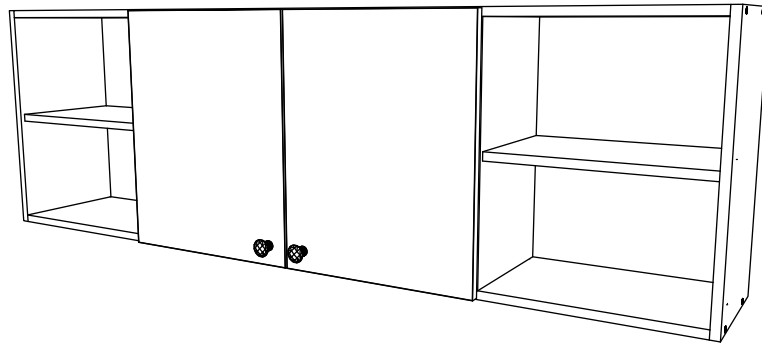

FR ISTRUCTIONS DE MONTAGE - **CUISINE L1600 - C2- 1600 x 280 x 500 MM**

HU ÖSSZESZERELÉSI ÚTMUTATÓ - **KONYHABÚTOR KÉSZLET H1600 - 1600 x 280 x 500 MM**

BG ИНСТРУКЦИИ ЗА СГЛОБЯВАНЕ - **Комплект мебели за кухня 160 см- C2 -1600 x 280 x 500 MM**

BG

Номер	Дължина	Ширина	Парчета	Цвят
1	500	260	2	бял
2	1568	260	2	бял
3	468	260	2	бял
4	384	250	2	бял
5	496	396	1	Цвят
6	496	396	1	Цвят
7	496	1596	1	Заден панел

KITCHEN L = 1600 mm
C2: 1600x280x500 mm

A 7x50mm x 16	B x 16	C 3.5 x 16 mm x 16	D x 2	E x 4
F x 40	G M4 x 20 mm x 2	H 3.5 x 25 mm x 12	I x 4	J x 1
K x 8	L 8 mm x 4	M 6x80mm x 4		