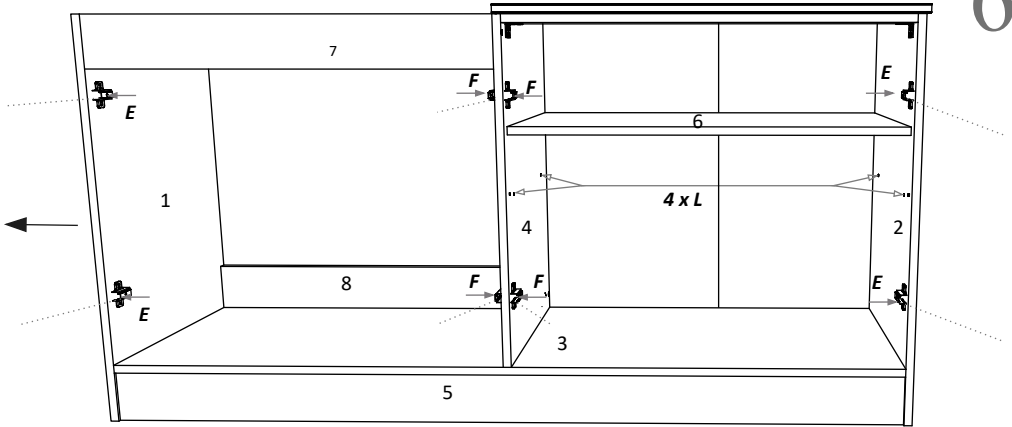

KITCHEN L = 1600 mm

C1: 1200x520x800 mm

NUMBER	LENGTH	WIDTH	PCS	COLOUR
1	800	480	1	WHITE
2	800	480	1	WHITE
3	1568	480	1	WHITE
4	684	480	1	WHITE
5	100	1568	1	WHITE
6	776	450	1	WHITE
7	776	100	1	WHITE
8	776	100	1	WHITE
9	696	396	2	COLOUR
10	696	396	2	COLOUR
11	800	520	1	COLOUR
12	696	398	2	BACK PANNEL

1

2

3

4

5

6

RO INSTRUCȚIUNI DE ASAMBLARE - **BUCATARIA L1600 - C2 - 1600 x 280 x 500 MM**

EN ASSEMBLY INSTRUCTIONS - **KITCHEN L1600 - C2 - 1600 x 280 x 500 MM**

FR ISTRUCTIONS DE MONTAGE - **CUISINE L1600 - C2- 1600 x 280 x 500 MM**

HU ÖSSZESZERELÉSI ÚTMUTATÓ - **KONYHABÚTOR KÉSZLET H1600 - 1600 x 280 x 500 MM**

BG ИНСТРУКЦИИ ЗА СГЛОБЯВАНЕ - **Комплект мебели за кухня 160 см- C2 -1600 x 280 x 500 MM**