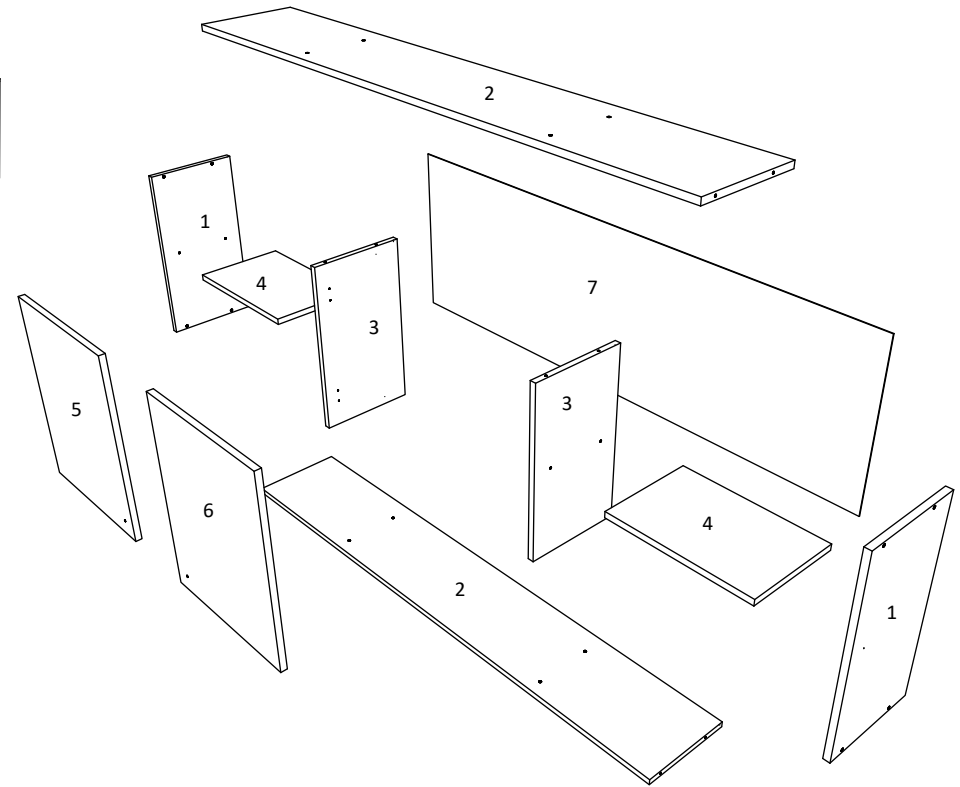

BG

Номер	Дължина	Ширина	Парчета	Цвят
1	500	260	2	бял
2	1568	260	2	бял
3	468	260	2	бял
4	384	250	2	бял
5	496	396	1	Цвят
6	496	396	1	Цвят
7	496	1596	1	Заден панел

KITCHEN L = 1600 mm
C2: 1600x280x500 mm

A 7x50mm x 16	B x 16	C 3.5 x 16 mm x 16	D x 2	E x 4
F x 40	G M4 x 20 mm x 2	H 3.5 x 25 mm x 12	I x 4	J x 1
K x 8	L 8 mm x 4	M 6x80mm x 4		