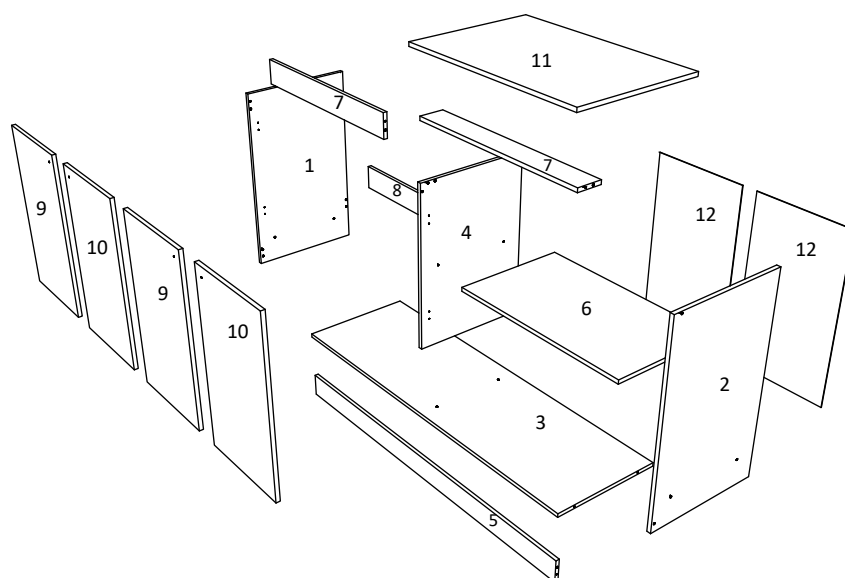

RO INSTRUCȚIUNI DE ASAMBLARE - **BUCATARIA L1600 - C1 - 1600 x 520 x 800 MM**

EN ASSEMBLY INSTRUCTIONS - **KITCHEN L1600 - C1 - 1600 x 520 x 800 MM**

FR ISTRUCTIONS DE MONTAGE - **CUISINE L1600 - C1- 1600 x 520 x 800 MM**

HU ÖSSZESZERELÉSI ÚTMUTATÓ - **KONYHABÚTOR KÉSZLET H1600 - 1600 x 520 x 800 MM**

BG ИНСТРУКЦИИ ЗА СГЛОБЯВАНЕ - **Комплект мебели за кухня 160 см- C1 -1600 x 520 x 800 MM**

FR

NOMBRE	LONGUEUR	LARGEUR	PIÈCES	COULEUR
1	800	480	1	BLANC
2	800	480	1	BLANC
3	1568	480	1	BLANC
4	684	480	1	BLANC
5	100	1568	1	BLANC
6	776	450	1	BLANC
7	776	100	1	BLANC
8	776	100	1	BLANC
9	696	396	2	COULEUR
10	696	396	2	COULEUR
11	800	520	1	COULEUR
12	696	398	2	PANNEAU ARRIERE