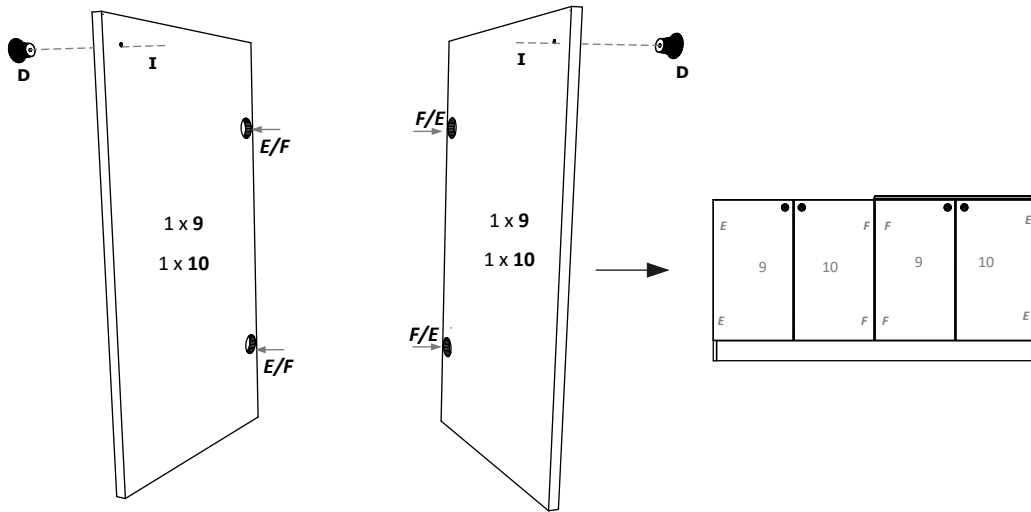

KITCHEN L = 1600 mm

C1: 1200x520x800 mm

NUMBER	LENGTH	WIDTH	PCS	COLOUR
1	800	480	1	WHITE
2	800	480	1	WHITE
3	1568	480	1	WHITE
4	684	480	1	WHITE
5	100	1568	1	WHITE
6	776	450	1	WHITE
7	776	100	1	WHITE
8	776	100	1	WHITE
9	696	396	2	COLOUR
10	696	396	2	COLOUR
11	800	520	1	COLOUR
12	696	398	2	BACK PANNEL

1

2

3

4

5

6

RO INSTRUCȚIUNI DE ASAMBLARE - **BUCATARIA L1600 - C2 - 1600 x 280 x 500 MM**

EN ASSEMBLY INSTRUCTIONS - **KITCHEN L1600 - C2 - 1600 x 280 x 500 MM**

FR ISTRUCTIONS DE MONTAGE - **CUISINE L1600 - C2- 1600 x 280 x 500 MM**

HU ÖSSZESZERELÉSI ÚTMUTATÓ - **KONYHABÚTOR KÉSZLET H1600 - 1600 x 280 x 500 MM**

BG ИНСТРУКЦИИ ЗА СГЛОБЯВАНЕ - **Комплект мебели за кухня 160 см- C2 -1600 x 280 x 500 MM**