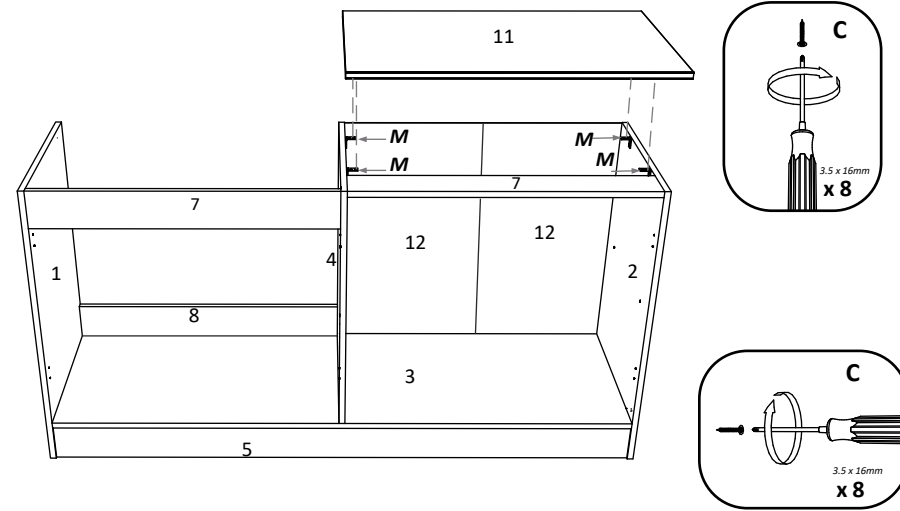

KITCHEN L = 1600 mm

C1: 1200x520x800 mm

NUMBER	LENGTH	WIDTH	PCS	COLOUR
1	800	480	1	WHITE
2	800	480	1	WHITE
3	1568	480	1	WHITE
4	684	480	1	WHITE
5	100	1568	1	WHITE
6	776	450	1	WHITE
7	776	100	1	WHITE
8	776	100	1	WHITE
9	696	396	2	COLOUR
10	696	396	2	COLOUR
11	800	520	1	COLOUR
12	696	398	2	BACK PANNEL

1

2

3

4

5

6

RO INSTRUCȚIUNI DE ASAMBLARE - **BUCATARIA L1600 - C2 - 1600 x 280 x 500 MM**

EN ASSEMBLY INSTRUCTIONS - **KITCHEN L1600 - C2 - 1600 x 280 x 500 MM**

FR ISTRUCTIONS DE MONTAGE - **CUISINE L1600 - C2- 1600 x 280 x 500 MM**

HU ÖSSZESZERELÉSI ÚTMUTATÓ - **KONYHABÚTOR KÉSZLET H1600 - 1600 x 280 x 500 MM**

BG ИНСТРУКЦИИ ЗА СГЛОБЯВАНЕ - **Комплект мебели за кухня 160 см- C2 -1600 x 280 x 500 MM**