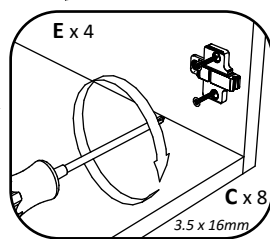

KITCHEN L = 1600 mm

C1: 1200x520x800 mm

NUMBER	LENGTH	WIDTH	PCS	COLOUR
1	800	480	1	WHITE
2	800	480	1	WHITE
3	1568	480	1	WHITE
4	684	480	1	WHITE
5	100	1568	1	WHITE
6	776	450	1	WHITE
7	776	100	1	WHITE
8	776	100	1	WHITE
9	696	396	2	COLOUR
10	696	396	2	COLOUR
11	800	520	1	COLOUR
12	696	398	2	BACK PANNEL

1

2

3

4

5

6

RO INSTRUCȚIUNI DE ASAMBLARE - **BUCATARIA L1600 - C2 - 1600 x 280 x 500 MM**

EN ASSEMBLY INSTRUCTIONS - **KITCHEN L1600 - C2 - 1600 x 280 x 500 MM**

FR ISTRUCTIONS DE MONTAGE - **CUISINE L1600 - C2- 1600 x 280 x 500 MM**

HU ÖSSZESZERELÉSI ÚTMUTATÓ - **KONYHABÚTOR KÉSZLET H1600 - 1600 x 280 x 500 MM**

BG ИНСТРУКЦИИ ЗА СГЛОБЯВАНЕ - **Комплект мебели за кухня 160 см- C2 -1600 x 280 x 500 MM**