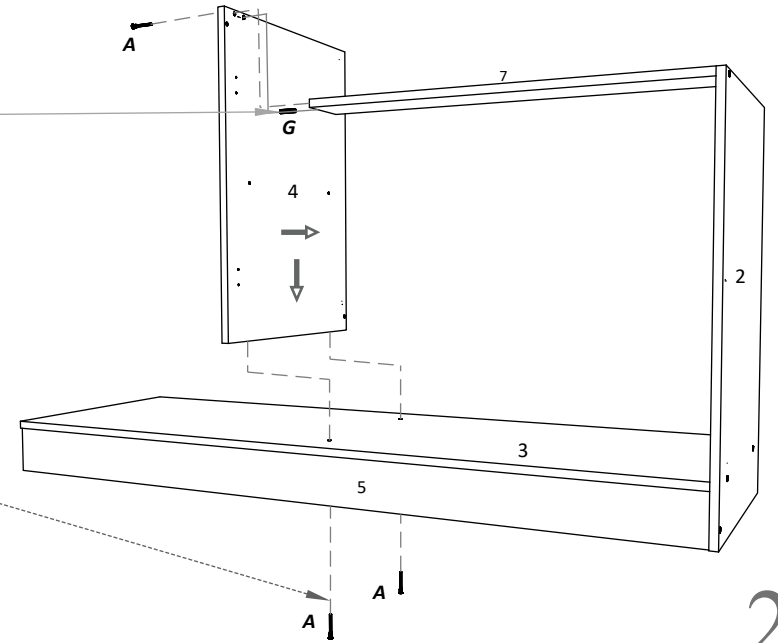

KITCHEN L = 1600 mm

C1: 1200x520x800 mm

NUMBER	LENGTH	WIDTH	PCS	COLOUR
1	800	480	1	WHITE
2	800	480	1	WHITE
3	1568	480	1	WHITE
4	684	480	1	WHITE
5	100	1568	1	WHITE
6	776	450	1	WHITE
7	776	100	1	WHITE
8	776	100	1	WHITE
9	696	396	2	COLOUR
10	696	396	2	COLOUR
11	800	520	1	COLOUR
12	696	398	2	BACK PANNEL

1

2

3

4

5

6

RO INSTRUCȚIUNI DE ASAMBLARE - **BUCATARIA L1600 - C2 - 1600 x 280 x 500 MM**

EN ASSEMBLY INSTRUCTIONS - **KITCHEN L1600 - C2 - 1600 x 280 x 500 MM**