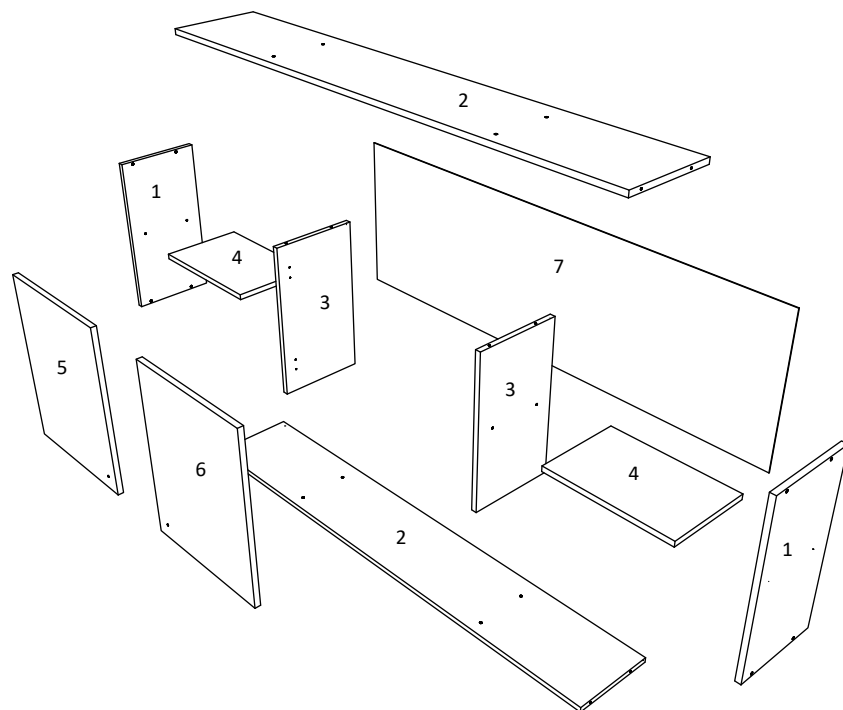

1

2

3

4

5

6

RO INSTRUCȚIUNI DE ASAMBLARE - **BUCATARIA L1600 - C2 - 1600 x 280 x 500 MM**

EN ASSEMBLY INSTRUCTIONS - **KITCHEN L1600 - C2 - 1600 x 280 x 500 MM**

FR ISTRUCTIONS DE MONTAGE - **CUISINE L1600 - C2- 1600 x 280 x 500 MM**

HU ÖSSZESZERELÉSI ÚTMUTATÓ - **KONYHABÚTOR KÉSZLET H1600 - 1600 x 280 x 500 MM**

BG ИНСТРУКЦИИ ЗА СГЛОБЯВАНЕ - **Комплект мебели за кухня 160 см- C2 -1600 x 280 x 500 MM**