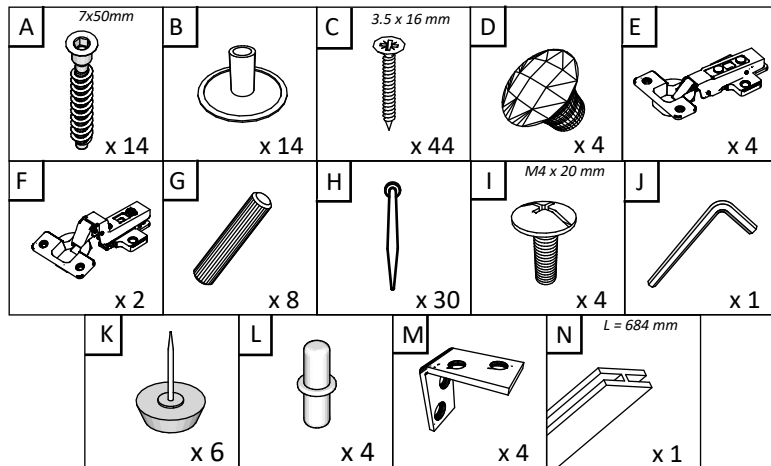

KITCHEN L = 1600 mm

C1: 1200x520x800 mm

NUMBER	LENGTH	WIDTH	PCS	COLOUR
1	800	480	1	WHITE
2	800	480	1	WHITE
3	1568	480	1	WHITE
4	684	480	1	WHITE
5	100	1568	1	WHITE
6	776	450	1	WHITE
7	776	100	1	WHITE
8	776	100	1	WHITE
9	696	396	2	COLOUR
10	696	396	2	COLOUR
11	800	520	1	COLOUR
12	696	398	2	BACK PANNEL