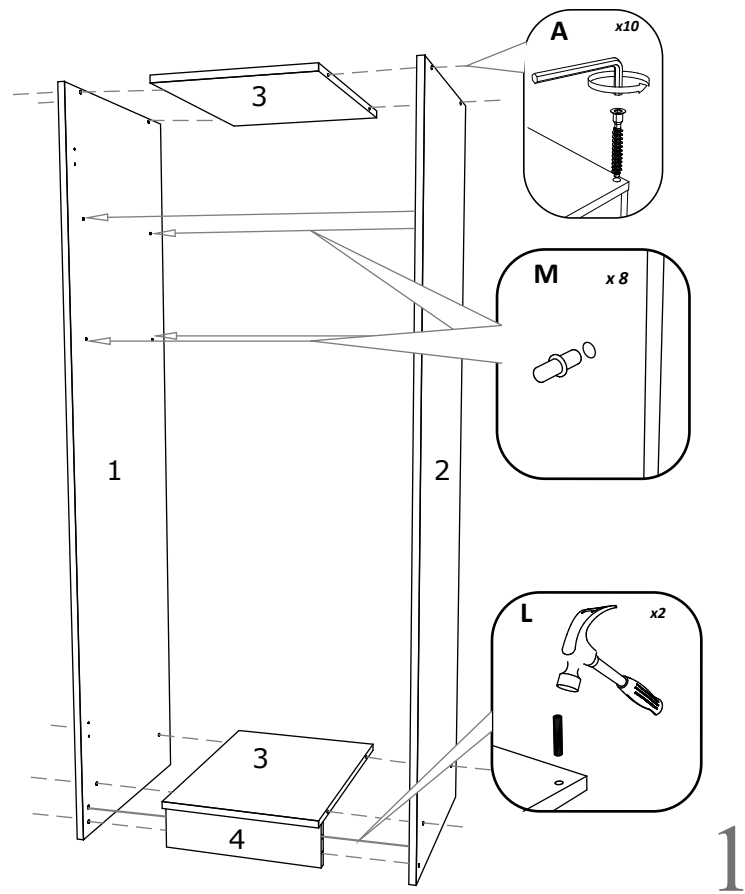

RO INSTRUCȚIUNI DE ASAMBLARE - **DULAP 1 USA - 40 x 51 x 170 CM**

EN ASSEMBLY INSTRUCTIONS - **WARDROBE 1 DOOR - 40 x 51 x 170 CM**

FR ISTRUCTIONS DE MONTAGE - **ARMOIRE 1 PORTE - 40 x 51 x 170 CM**

HU ÖSSZESZERELÉSI ÚTMUTATÓ - **EGYAJTÓS SZEKÉNY - 40 x 51 x 170 CM**

EN

NUMBER	LENGTH	WIDTH	PCS	COLOUR
1	1700	494	1	COLOUR
2	1700	494	1	COLOUR
3	368	494	2	COLOUR
4	100	368	1	COLOUR
5	368	444	2	COLOUR
6	1596	396	1	COLOUR
7	1596	396	1	BACK PANNEL

BG

Номер	Дължина	Ширина	Парчета	Цвят
1	1700	494	1	Цвят
2	1700	494	1	Цвят
3	368	494	2	Цвят
4	100	368	1	Цвят
5	368	444	2	Цвят
6	1596	396	1	Цвят
7	1596	396	1	Заден панел

A	<i>7x50mm</i>  x 10	B	 x 10	C	 x 1	D	 x 2	E	<i>3.5 x 16 mm</i>  x 12
F	 x 4	G	 x 20	H	 x 1	I	<i>M4 x 20mm</i>  x 2	J	 x 1
K	 x 2	L	 x 2	M	 x 8				

NUMBER	LENGTH	WIDTH	PCS	COLOUR
1	1700	494	1	COLOUR
2	1700	494	1	COLOUR
3	368	494	2	COLOUR
4	100	368	1	COLOUR
5	368	444	2	COLOUR
6	1596	396	1	COLOUR
7	1596	396	1	BACK PANNEL