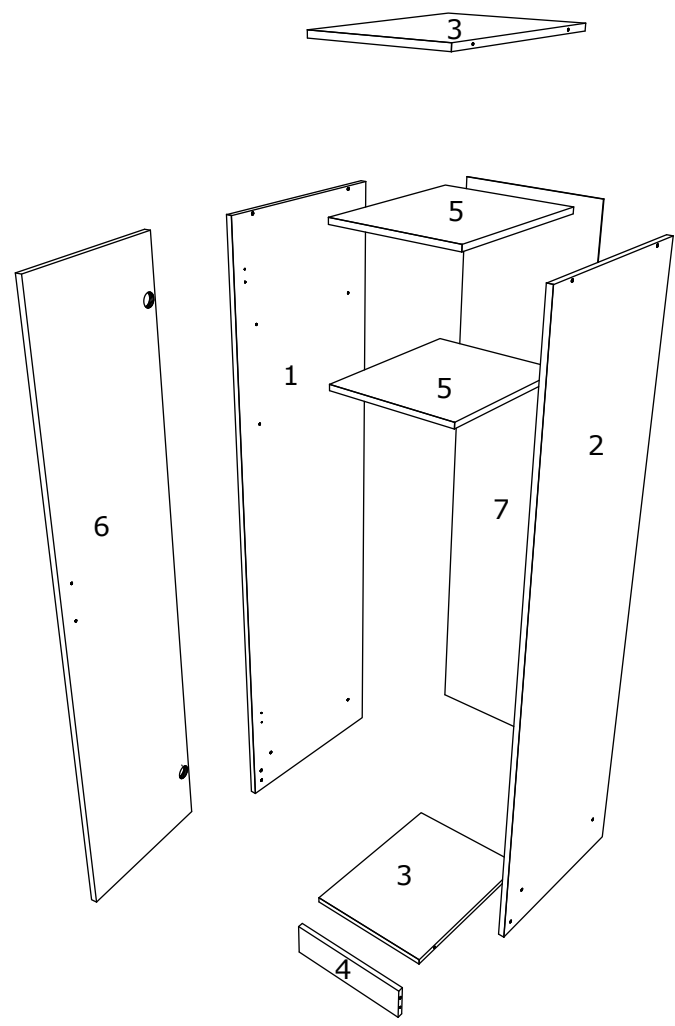

RO INSTRUCȚIUNI DE ASAMBLARE - **DULAP 1 USA - 40 x 51 x 170 CM**

EN ASSEMBLY INSTRUCTIONS - **WARDROBE 1 DOOR - 40 x 51 x 170 CM**

FR ISTRUCTIONS DE MONTAGE - **ARMOIRE 1 PORTE - 40 x 51 x 170 CM**

HU ÖSSZESZERELÉSI ÚTMUTATÓ - **EGYAJTÓS SZEKÉNY - 40 x 51 x 170 CM**

HU

SZÁM	HOSSZA	SZÉLES	DARAB	SZÍN
1	1700	494	1	SZÍN
2	1700	494	1	SZÍN
3	368	494	2	SZÍN
4	100	368	1	SZÍN
5	368	444	2	SZÍN
6	1596	396	1	SZÍN
7	1596	396	1	HÁTULSÓ PANEL

FR

NOMBRE	LONGUEUR	LARGEUR	PIÈCES	COULEUR
1	1700	494	1	COULEUR
2	1700	494	1	COULEUR
3	368	494	2	COULEUR
4	100	368	1	COULEUR
5	368	444	2	COULEUR
6	1596	396	1	COULEUR
7	1596	396	1	PANNEAU ARRIÈRE

EN

NUMBER	LENGTH	WIDTH	PCS	COLOUR
1	1700	494	1	COLOUR
2	1700	494	1	COLOUR
3	368	494	2	COLOUR
4	100	368	1	COLOUR
5	368	444	2	COLOUR
6	1596	396	1	COLOUR
7	1596	396	1	BACK PANNEL

BG

Номер	Дължина	Ширина	Парчета	Цвят
1	1700	494	1	Цвят
2	1700	494	1	Цвят
3	368	494	2	Цвят
4	100	368	1	Цвят
5	368	444	2	Цвят
6	1596	396	1	Цвят
7	1596	396	1	Заден панел

A	<i>7x50mm</i>  x 10	B	 x 10	C	 x 1	D	 x 2	E	<i>3.5 x 16 mm</i>  x 12
F	 x 4	G	 x 20	H	 x 1	I	<i>M4 x 20mm</i>  x 2	J	 x 1
K	 x 2	L	 x 2	M	 x 8				

NUMBER	LENGTH	WIDTH	PCS	COLOUR
1	1700	494	1	COLOUR
2	1700	494	1	COLOUR
3	368	494	2	COLOUR
4	100	368	1	COLOUR
5	368	444	2	COLOUR
6	1596	396	1	COLOUR
7	1596	396	1	BACK PANNEL