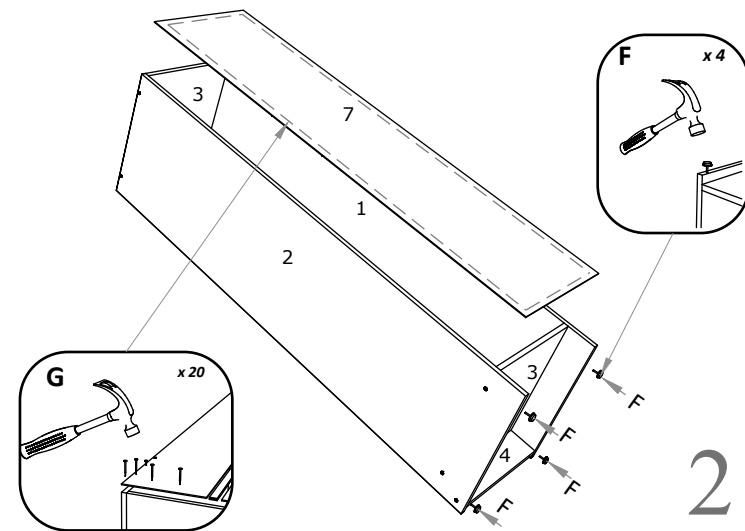

EN

NUMBER	LENGTH	WIDTH	PCS	COLOUR
1	1700	494	1	COLOUR
2	1700	494	1	COLOUR
3	368	494	2	COLOUR
4	100	368	1	COLOUR
5	368	444	2	COLOUR
6	1596	396	1	COLOUR
7	1596	396	1	BACK PANNEL

BG

Номер	Дължина	Ширина	Парчета	Цвят
1	1700	494	1	Цвят
2	1700	494	1	Цвят
3	368	494	2	Цвят
4	100	368	1	Цвят
5	368	444	2	Цвят
6	1596	396	1	Цвят
7	1596	396	1	Заден панел

A	<i>7x50mm</i>  x 10	B	 x 10	C	 x 1	D	 x 2	E	<i>3.5 x 16 mm</i>  x 12
F	 x 4	G	 x 20	H	 x 1	I	<i>M4 x 20mm</i>  x 2	J	 x 1
K	 x 2	L	 x 2	M	 x 8				

NUMBER	LENGTH	WIDTH	PCS	COLOUR
1	1700	494	1	COLOUR
2	1700	494	1	COLOUR
3	368	494	2	COLOUR
4	100	368	1	COLOUR
5	368	444	2	COLOUR
6	1596	396	1	COLOUR
7	1596	396	1	BACK PANNEL