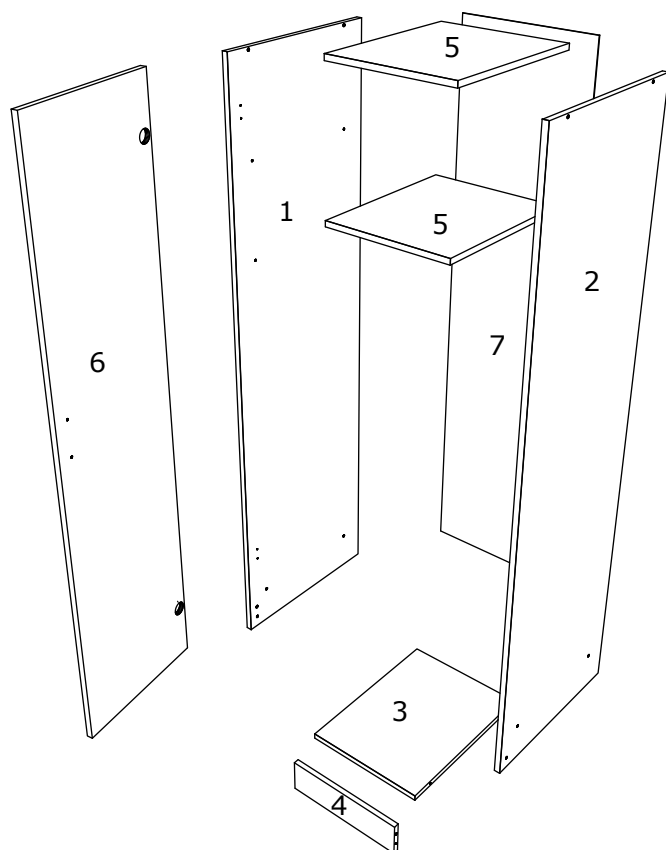

RO INSTRUCȚIUNI DE ASAMBLARE - **DULAP 1 USA - 40 x 51 x 170 CM**

EN ASSEMBLY INSTRUCTIONS - **WARDROBE 1 DOOR - 40 x 51 x 170 CM**

FR ISTRUCTIONS DE MONTAGE - **ARMOIRE 1 PORTE - 40 x 51 x 170 CM**

HU ÖSSZESZERELÉSI ÚTMUTATÓ - **EGYAJTÓS SZEKÉNY - 40 x 51 x 170 CM**

BG ИНСТРУКЦИИ ЗА СГЛОБЯВАНЕ - **Шкаф с 1 врата - 40 x 51 x 170 CM**

RO

NUMAR	LUNGIME	LATIME	BUC	CULOARE
1	1700	494	1	CULOARE
2	1700	494	1	CULOARE
3	368	494	2	CULOARE
4	100	368	1	CULOARE
5	368	444	2	CULOARE
6	1596	396	1	CULOARE
7	1596	396	1	PANOU SPATE

EN

NUMBER	LENGTH	WIDTH	PCS	COLOUR
1	1700	494	1	COLOUR
2	1700	494	1	COLOUR
3	368	494	2	COLOUR
4	100	368	1	COLOUR
5	368	444	2	COLOUR
6	1596	396	1	COLOUR
7	1596	396	1	BACK PANNEL

BG

Номер	Дължина	Ширина	Парчета	Цвят
1	1700	494	1	Цвят
2	1700	494	1	Цвят
3	368	494	2	Цвят
4	100	368	1	Цвят
5	368	444	2	Цвят
6	1596	396	1	Цвят
7	1596	396	1	Заден панел

A	<i>7x50mm</i>  x 10	B	 x 10	C	 x 1	D	 x 2	E	<i>3.5 x 16 mm</i>  x 12
F	 x 4	G	 x 20	H	 x 1	I	<i>M4 x 20mm</i>  x 2	J	 x 1
K	 x 2	L	 x 2	M	 x 8				

NUMBER	LENGTH	WIDTH	PCS	COLOUR
1	1700	494	1	COLOUR
2	1700	494	1	COLOUR
3	368	494	2	COLOUR
4	100	368	1	COLOUR
5	368	444	2	COLOUR
6	1596	396	1	COLOUR
7	1596	396	1	BACK PANNEL