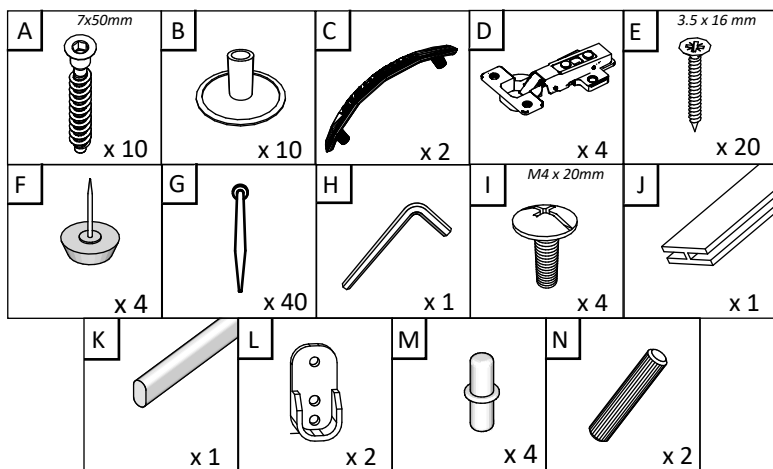

**EN**

NUMBER	LENGTH	WIDTH	PCS	COLOUR
1	1700	494	1	COLOUR
2	1700	494	1	COLOUR
3	768	494	2	COLOUR
4	100	768	1	COLOUR
5	768	444	1	COLOUR
6	1596	396	1	COLOUR
7	1596	396	1	COLOUR
8	1596	397	2	BACK PANNEL

**HU**

SZÁM	HOSSZA	SZÉLES	DARAB	SZÍN
1	1700	494	1	SZÍN
2	1700	494	1	SZÍN
3	768	494	2	SZÍN
4	100	768	1	SZÍN
5	768	444	1	SZÍN
6	1596	396	1	SZÍN
7	1596	396	1	SZÍN
8	1596	397	2	HÁTULSÓ PANEL

**BG**

Номер	Дължина	Ширина	Парчета	Цвят
1	1700	494	1	Цвят
2	1700	494	1	Цвят
3	768	494	2	Цвят
4	100	768	1	Цвят
5	768	444	1	Цвят
6	1596	396	1	Цвят
7	1596	396	1	Цвят
8	1596	397	2	Заден панел

**FR**

NUMBRE	LONGUEUR	LARGEUR	PIÈCES	COULEUR
1	1700	494	1	COULEUR
2	1700	494	1	COULEUR
3	768	494	2	COULEUR
4	100	768	1	COULEUR
5	768	444	1	COULEUR
6	1596	396	1	COULEUR
7	1596	396	1	COULEUR
8	1596	397	2	PANNEAU ARRIÈRE

NUMBER	LENGTH	WIDTH	PCS	COLOUR
1	1700	494	1	COLOUR
2	1700	494	1	COLOUR
3	768	494	2	COLOUR
4	100	768	1	COLOUR
5	768	444	1	COLOUR
6	1596	396	1	COLOUR
7	1596	396	1	COLOUR
8	1596	397	2	BACK PANNEL