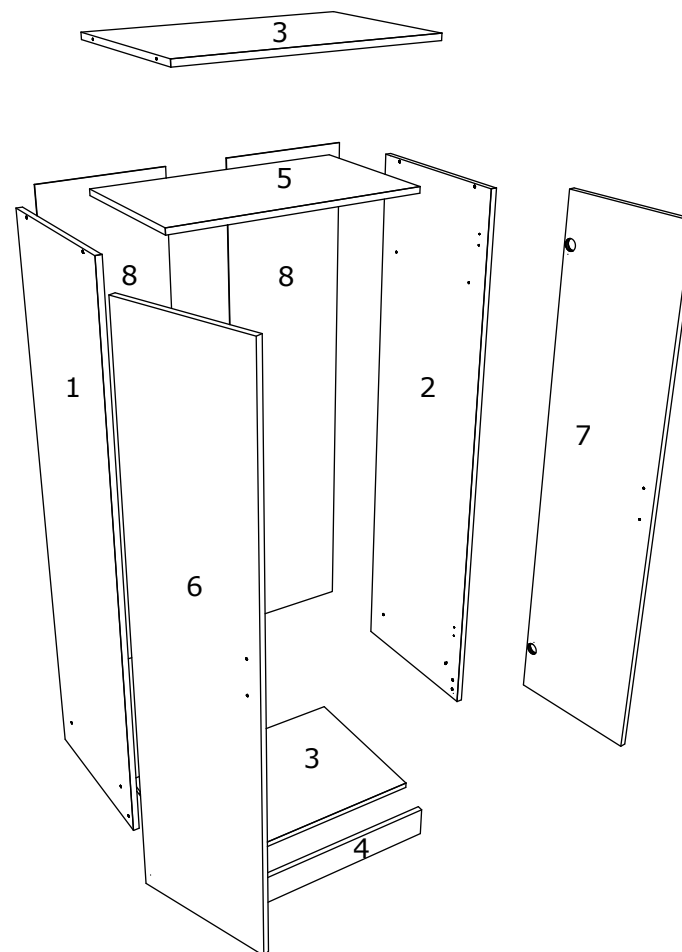

- RO** INSTRUCTIUNI DE ASAMBLARE - **DULAP 2 USI - 80 x 51 x 170 CM**
- EN** ASSEMBLY INSTRUCTIONS - **WARDROBE 2 DOORS - 80 x 51 x 170 CM**
- FR** ISTRUCTIONS DE MONTAGE - **ARMOIRE 2 PORTES - 80 x 51 x 170 CM**
- HU** ÖSSZESZERELÉSI ÚTMUTATÓ - **2 AJTÓS SZEKÉNY - 80 x 51 x 170 CM**
- BG** ИНСТРУКЦИИ ЗА СГЛОБЯВАНЕ - **ГАРДЕРОБ 2 ВРАТИ- 80 x 51 x 170 CM**

**EN**

NUMBER	LENGTH	WIDTH	PCS	COLOUR
1	1700	494	1	COLOUR
2	1700	494	1	COLOUR
3	768	494	2	COLOUR
4	100	768	1	COLOUR
5	768	444	1	COLOUR
6	1596	396	1	COLOUR
7	1596	396	1	COLOUR
8	1596	397	2	BACK PANNEL

**HU**

SZÁM	HOSSZA	SZÉLES	DARAB	SZÍN
1	1700	494	1	SZÍN
2	1700	494	1	SZÍN
3	768	494	2	SZÍN
4	100	768	1	SZÍN
5	768	444	1	SZÍN
6	1596	396	1	SZÍN
7	1596	396	1	SZÍN
8	1596	397	2	HÁTULSÓ PANEL

**BG**

Номер	Дължина	Ширина	Парчета	Цвят
1	1700	494	1	Цвят
2	1700	494	1	Цвят
3	768	494	2	Цвят
4	100	768	1	Цвят
5	768	444	1	Цвят
6	1596	396	1	Цвят
7	1596	396	1	Цвят
8	1596	397	2	Заден панел

NUMBER	LENGTH	WIDTH	PCS	COLOUR
1	1700	494	1	COLOUR
2	1700	494	1	COLOUR
3	768	494	2	COLOUR
4	100	768	1	COLOUR
5	768	444	1	COLOUR
6	1596	396	1	COLOUR
7	1596	396	1	COLOUR
8	1596	397	2	BACK PANNEL