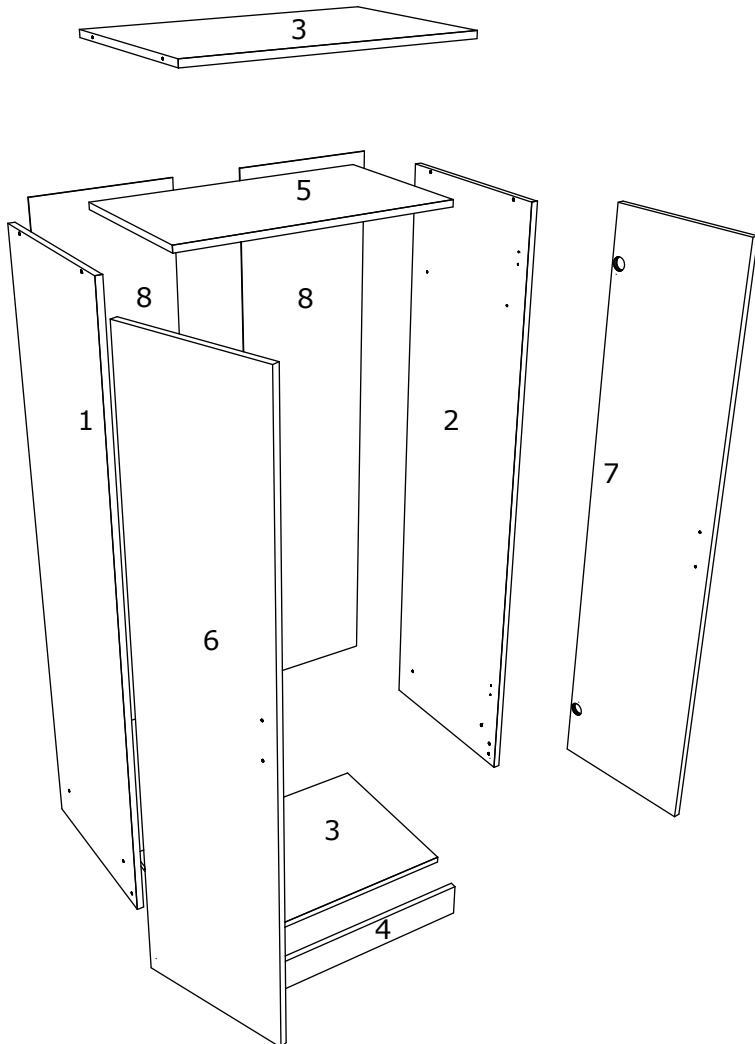

- RO** INSTRUCTIUNI DE ASAMBLARE - **DULAP 2 USI - 80 x 51 x 170 CM**
- EN** ASSEMBLY INSTRUCTIONS - **WARDROBE 2 DOORS - 80 x 51 x 170 CM**
- FR** ISTRUCTIONS DE MONTAGE - **ARMOIRE 2 PORTES - 80 x 51 x 170 CM**
- HU** ÖSSZESZERELÉSI ÚTMUTATÓ - **2 AJTÓS SZEKÉNY - 80 x 51 x 170 CM**
- BG** ИНСТРУКЦИИ ЗА СГЛОБЯВАНЕ - **ГАРДЕРОБ 2 ВРАТИ- 80 x 51 x 170 CM**

**EN**

NUMBER	LENGTH	WIDTH	PCS	COLOUR
1	1700	494	1	COLOUR
2	1700	494	1	COLOUR
3	768	494	2	COLOUR
4	100	768	1	COLOUR
5	768	444	1	COLOUR
6	1596	396	1	COLOUR
7	1596	396	1	COLOUR
8	1596	397	2	BACK PANNEL

**HU**

**FR**

NUMBRE	LONGUEUR	LARGEUR	PIÈCES	COULEUR
1	1700	494	1	COULEUR
2	1700	494	1	COULEUR
3	768	494	2	COULEUR
4	100	768	1	COULEUR
5	768	444	1	COULEUR
6	1596	396	1	COULEUR
7	1596	396	1	COULEUR
8	1596	397	2	PANNEAU ARRIÈRE

NUMBER	LENGTH	WIDTH	PCS	COLOUR
1	1700	494	1	COLOUR
2	1700	494	1	COLOUR
3	768	494	2	COLOUR
4	100	768	1	COLOUR
5	768	444	1	COLOUR
6	1596	396	1	COLOUR
7	1596	396	1	COLOUR
8	1596	397	2	BACK PANNEL