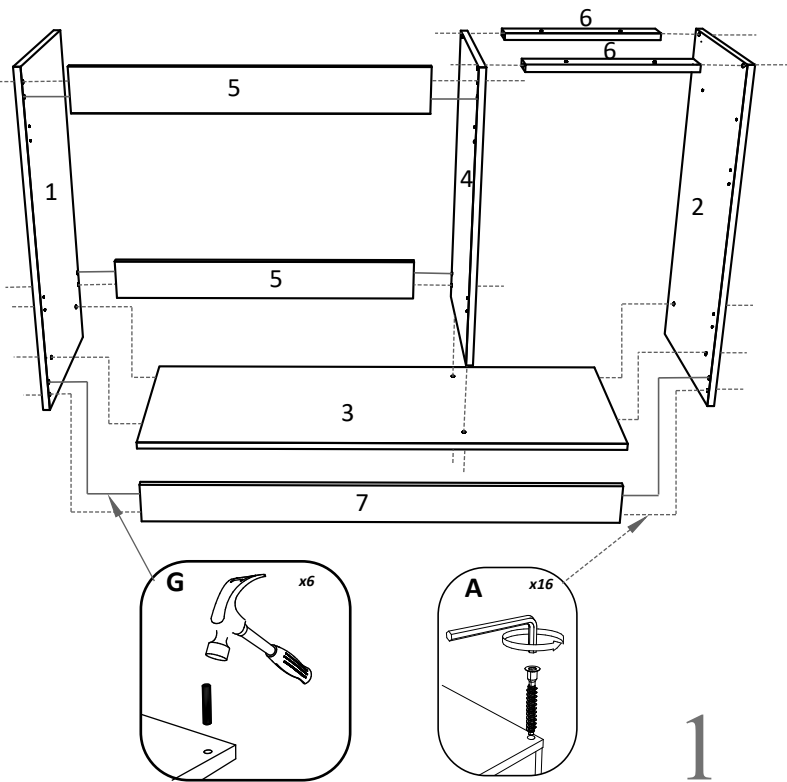

KITCHEN - L 1800 mm

1200x520x816 mm

A 7x50mm x 16	B x 16	C 3.5 x 16 mm x 32	D 96 mm x 4	E x 4
F x 2	G x 6	H M4 x 20mm x 40	I M4 x 20 mm x 6	J x 1
K x 6	L 400 mm x 1	M M4 x 35 mm x 2	N 3.5 x 25 mm x 6	O 3.5 x 35 mm x 4

1

2

3

4

5

RO INSTRUCȚIUNI DE ASAMBLARE - **BUCATARIA L1800 - C2 - 1800 x 280 x 500 MM**

EN ASSEMBLY INSTRUCTIONS - **KITCHEN L1800 - C2 - 1800 x 280 x 500 MM**

FR ISTRUCTIONS DE MONTAGE - **CUISINE - C2 - 1800 x 280 x 500 MM**