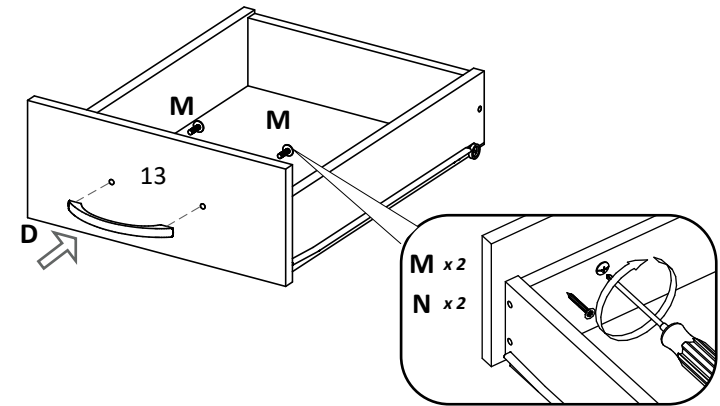

NUMBER	LENGTH	WIDTH	PCS	COLOUR
1	800	480	1	WHITE
2	800	480	1	WHITE
3	1168	480	1	WHITE
4	684	480	1	WHITE
5	100	776	2	WHITE
6	376	70	2	WHITE
7	100	1168	1	WHITE
8	400	80	2	WHITE
9	319	80	1	WHITE
10	319	80	1	WHITE
11	696	396	1	COLOUR
12	696	396	1	COLOUR
13	150	396	1	COLOUR
14	542	396	1	COLOUR
15	400	520	1	COLOUR
16	696	396	1	BACK PANNEL
17	400	350	1	BACK PANNEL

1

2

3

4

5

RO INSTRUCȚIUNI DE ASAMBLARE - **BUCATARIA L1800 - C2 - 1800 x 280 x 500 MM**

EN ASSEMBLY INSTRUCTIONS - **KITCHEN L1800 - C2 - 1800 x 280 x 500 MM**

FR ISTRUCTIONS DE MONTAGE - **CUISINE - C2 - 1800 x 280 x 500 MM**