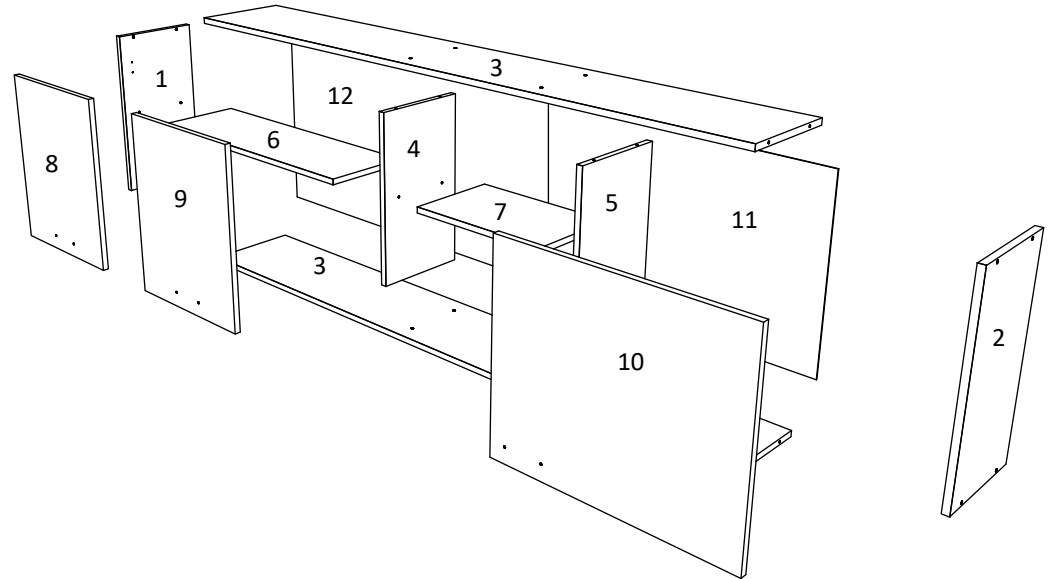

KITCHEN - L 1800 mm

1800x280x500 mm

A 7x50mm x 16	B x 16	C 96 mm x 3	D x 6	E x 1
F M4 x 20mm x 6	G x 40	H 8 mm 4x	I 6x80mm 4x	J x 8
K 3.5 x 16 mm x 24	L 3.5 x 25 mm x 12	M x 4		

NUMBER	LENGTH	WIDTH	PCS	COLOUR
1	500	260	1	WHITE
2	500	260	1	WHITE
3	1768	260	2	WHITE
4	468	260	1	WHITE
5	468	260	1	WHITE
6	768	250	1	WHITE
7	400	250	1	WHITE
8	496	396	1	COLOUR
9	496	396	1	COLOUR
10	496	596	1	COLOUR
11	496	1006	1	BACK PANNEL
12	496	790	1	BACK PANNEL