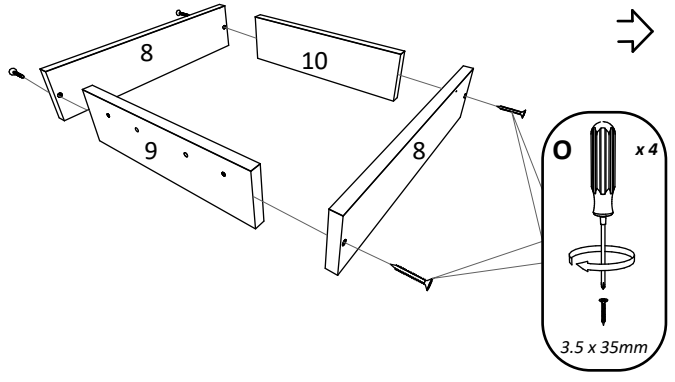

1

2

3

4

5

RO INSTRUCȚIUNI DE ASAMBLARE - **BUCATARIA L1800 - C2 - 1800 x 280 x 500 MM**

EN ASSEMBLY INSTRUCTIONS - **KITCHEN L1800 - C2 - 1800 x 280 x 500 MM**

FR ISTRUCTIONS DE MONTAGE - **CUISINE - C2 - 1800 x 280 x 500 MM**

HU ÖSSZESZERELÉSI ÚTMUTATÓ - **KONYHABÚTOR KÉSZLET H1800 - C2 - 1800 x 280 x 500 MM**

BG ИНСТРУКЦИИ ЗА СГЛОБЯВАНЕ - **Комплект мебели за кухня 180 см - C2 - 1800 x 280 x 500 MM**

RO

NUMAR	LUNGIME	LATIME	BUC	CULOARE
1	500	260	1	ALB
2	500	260	1	ALB
3	1768	260	2	ALB
4	468	260	1	ALB
5	468	260	1	ALB
6	768	250	1	ALB
7	400	250	1	ALB
8	496	396	1	CULOARE
9	496	396	1	CULOARE
10	496	596	1	CULOARE
11	496	1006	1	PANOU SPATE
12	496	790	1	PANOU SPATE