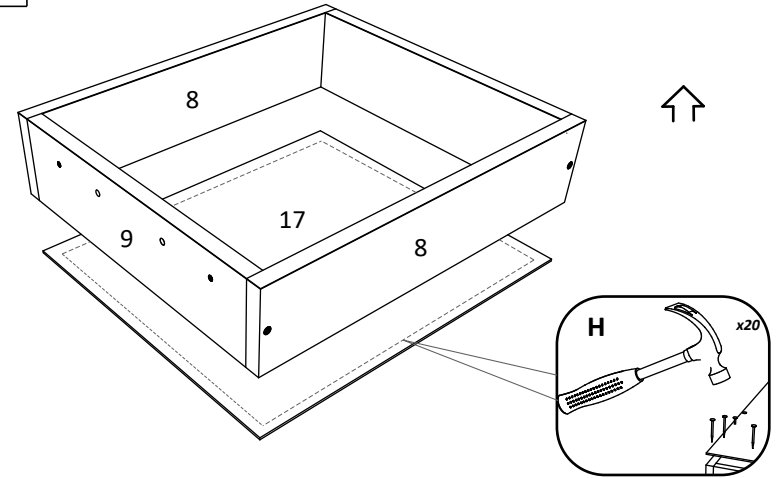

1

2

3

4

5

RO INSTRUCȚIUNI DE ASAMBLARE - **BUCATARIA L1800 - C2 - 1800 x 280 x 500 MM**

EN ASSEMBLY INSTRUCTIONS - **KITCHEN L1800 - C2 - 1800 x 280 x 500 MM**

FR ISTRUCTIONS DE MONTAGE - **CUISINE - C2 - 1800 x 280 x 500 MM**

HU ÖSSZESZERELÉSI ÚTMUTATÓ - **KONYHABÚTOR KÉSZLET H1800 - C2 - 1800 x 280 x 500 MM**

BG ИНСТРУКЦИИ ЗА СГЛОБЯВАНЕ - **Комплект мебели за кухня 180 см - C2 - 1800 x 280 x 500 MM**

RO

NUMAR	LUNGIME	LATIME	BUC	CULOARE
1	500	260	1	ALB
2	500	260	1	ALB
3	1768	260	2	ALB
4	468	260	1	ALB
5	468	260	1	ALB
6	768	250	1	ALB
7	400	250	1	ALB
8	496	396	1	CULOARE
9	496	396	1	CULOARE
10	496	596	1	CULOARE
11	496	1006	1	PANOU SPATE
12	496	790	1	PANOU SPATE