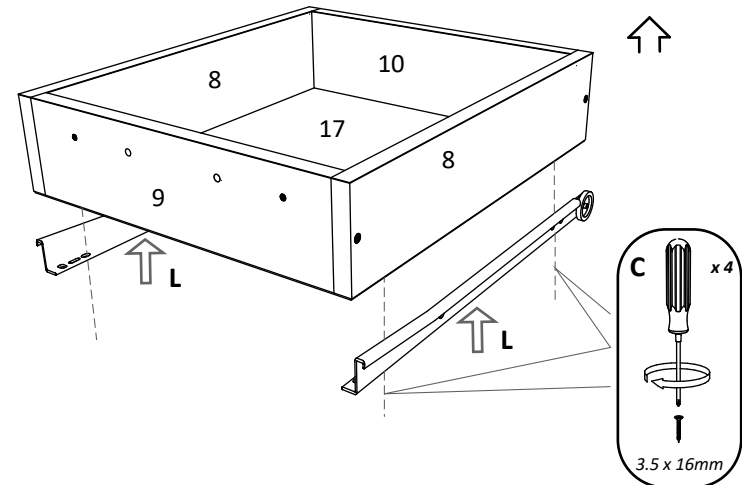

KITCHEN - L 1800 mm

1200x520x816 mm

A 7x50mm x 16	B x 16	C 3.5 x 16 mm x 32	D 96 mm x 4	E x 4
F x 2	G x 6	H M4 x 20mm x 40	I M4 x 20 mm x 6	J x 1
K x 6	L 400 mm x 1	M M4 x 35 mm x 2	N 3.5 x 25 mm x 6	O 3.5 x 35 mm x 4

NUMBER	LENGTH	WIDTH	PCS	COLOUR
1	800	480	1	WHITE
2	800	480	1	WHITE
3	1168	480	1	WHITE
4	684	480	1	WHITE
5	100	776	2	WHITE
6	376	70	2	WHITE
7	100	1168	1	WHITE
8	400	80	2	WHITE
9	319	80	1	WHITE
10	319	80	1	WHITE
11	696	396	1	COLOUR
12	696	396	1	COLOUR
13	150	396	1	COLOUR
14	542	396	1	COLOUR
15	400	520	1	COLOUR
16	696	396	1	BACK PANNEL
17	400	350	1	BACK PANNEL

1

2

3

4

5

RO INSTRUCȚIUNI DE ASAMBLARE - **BUCATARIA L1800 - C2 - 1800 x 280 x 500 MM**

EN ASSEMBLY INSTRUCTIONS - **KITCHEN L1800 - C2 - 1800 x 280 x 500 MM**

FR ISTRUCTIONS DE MONTAGE - **CUISINE - C2 - 1800 x 280 x 500 MM**