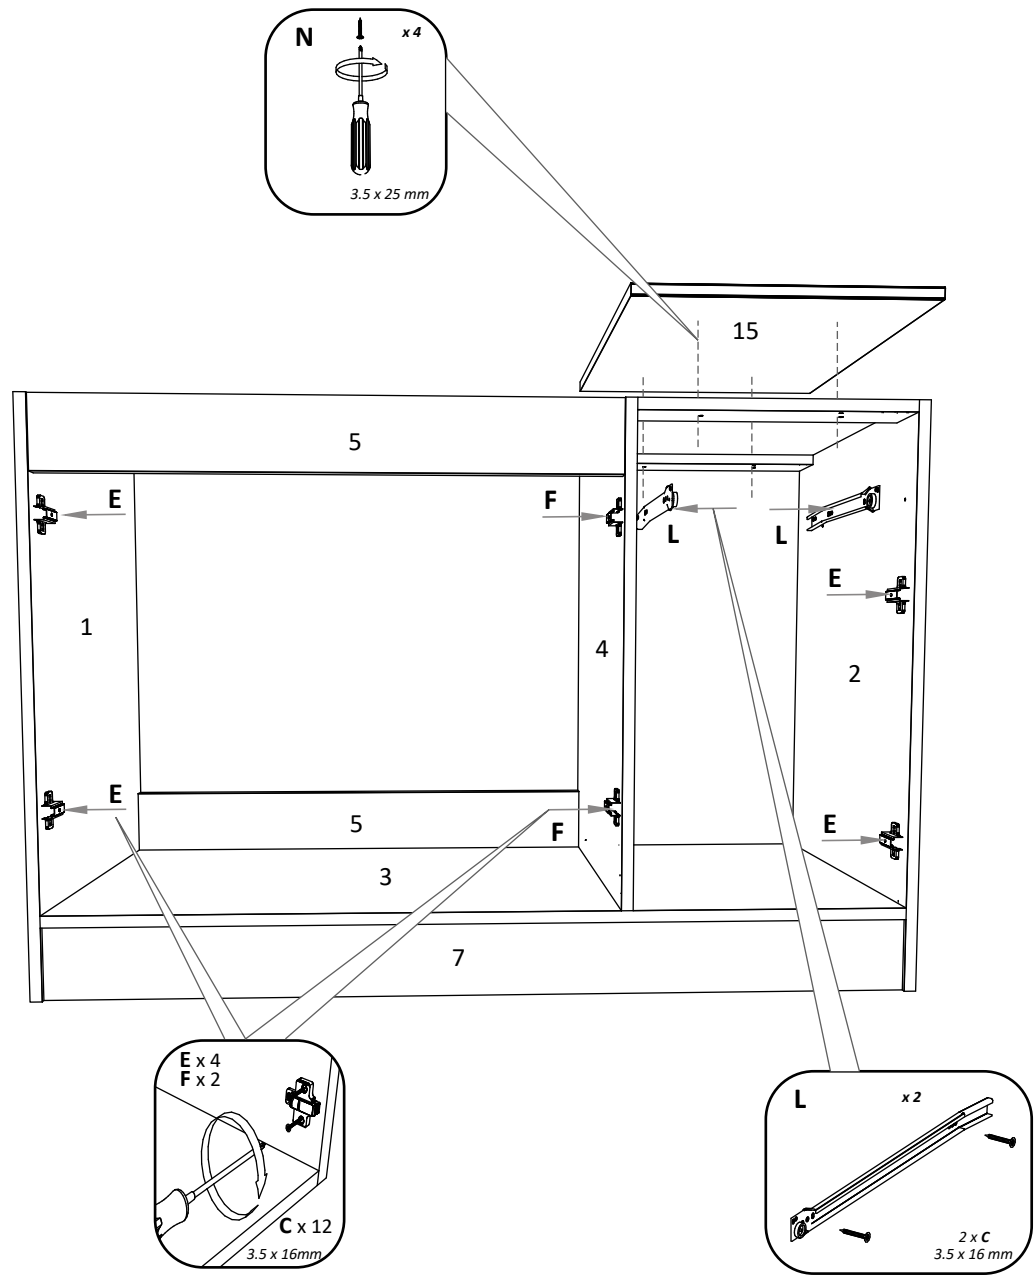

KITCHEN - L 1800 mm

1200x520x816 mm

A 7x50mm x 16	B x 16	C 3.5 x 16 mm x 32	D 96 mm x 4	E x 4
F x 2	G x 6	H M4 x 20mm x 40	I M4 x 20 mm x 6	J x 1
K x 6	L 400 mm x 1	M M4 x 35 mm x 2	N 3.5 x 25 mm x 6	O 3.5 x 35 mm x 4

NUMBER	LENGTH	WIDTH	PCS	COLOUR
1	800	480	1	WHITE
2	800	480	1	WHITE
3	1168	480	1	WHITE
4	684	480	1	WHITE
5	100	776	2	WHITE
6	376	70	2	WHITE
7	100	1168	1	WHITE
8	400	80	2	WHITE
9	319	80	1	WHITE
10	319	80	1	WHITE
11	696	396	1	COLOUR
12	696	396	1	COLOUR
13	150	396	1	COLOUR
14	542	396	1	COLOUR
15	400	520	1	COLOUR
16	696	396	1	BACK PANNEL
17	400	350	1	BACK PANNEL

1

2

3

4

5

RO INSTRUCȚIUNI DE ASAMBLARE - **BUCATARIA L1800 - C2 - 1800 x 280 x 500 MM**

EN ASSEMBLY INSTRUCTIONS - **KITCHEN L1800 - C2 - 1800 x 280 x 500 MM**

FR ISTRUCTIONS DE MONTAGE - **CUISINE - C2 - 1800 x 280 x 500 MM**