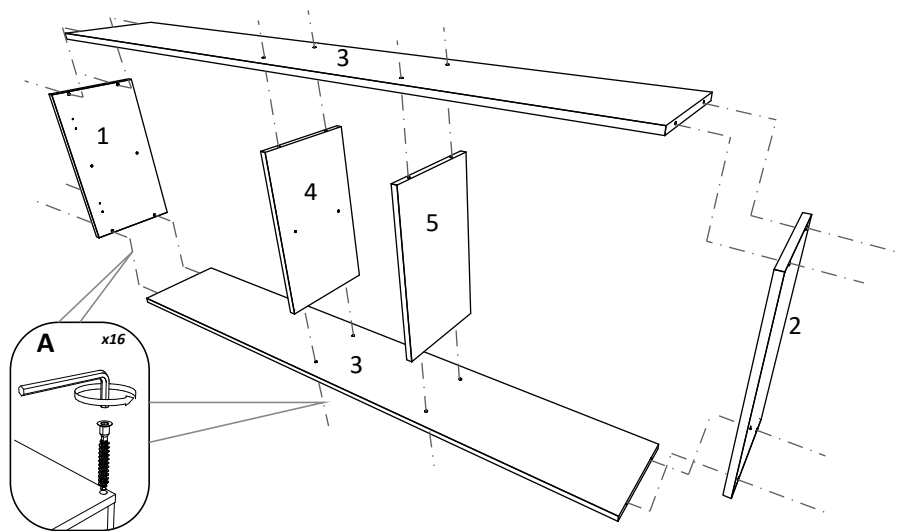

BG

Номер	Дължина	Ширина	Парчета	Цвят
1	500	260	1	Бял
2	500	260	1	Бял
3	1768	260	2	Бял
4	468	260	1	Бял
5	468	260	1	Бял
6	768	250	1	Бял
7	400	250	1	Бял
8	496	396	1	Цвят
9	496	396	1	Цвят
10	496	596	1	Цвят
11	496	1006	1	Заден панел
12	496	790	1	Заден панел

KITCHEN - L 1800 mm

1800x280x500 mm

A 7x50mm x 16	B x 16	C 96 mm x 3	D x 6	E x 1
F M4 x 20mm x 6	G x 40	H 8 mm 4x	I 6x80mm 4x	J x 8
K 3.5 x 16 mm x 24	L 3.5 x 25 mm x 12	M x 4		

NUMBER	LENGTH	WIDTH	PCS	COLOUR
1	500	260	1	WHITE
2	500	260	1	WHITE
3	1768	260	2	WHITE
4	468	260	1	WHITE
5	468	260	1	WHITE
6	768	250	1	WHITE
7	400	250	1	WHITE
8	496	396	1	COLOUR
9	496	396	1	COLOUR
10	496	596	1	COLOUR
11	496	1006	1	BACK PANNEL
12	496	790	1	BACK PANNEL