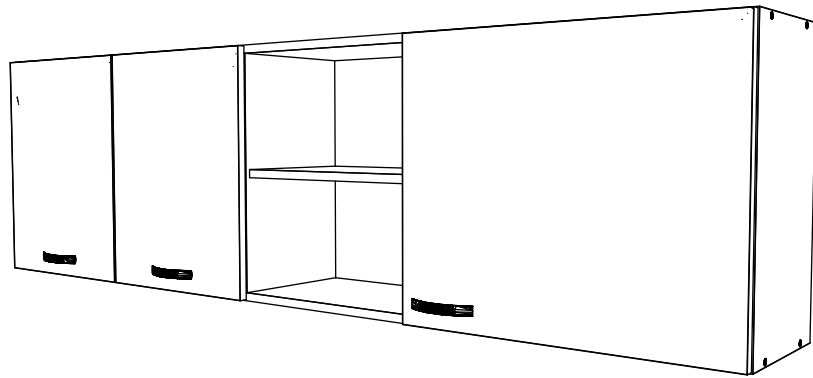

KITCHEN - L 1800 mm

1800x280x500 mm

A 7x50mm x 16	B x 16	C 96 mm x 3	D x 6	E x 1
F M4 x 20mm x 6	G x 40	H 8 mm 4x	I 6x80mm 4x	J x 8
K 3.5 x 16 mm x 24	L 3.5 x 25 mm x 12	M x 4		

NUMBER	LENGTH	WIDTH	PCS	COLOUR
1	500	260	1	WHITE
2	500	260	1	WHITE
3	1768	260	2	WHITE
4	468	260	1	WHITE
5	468	260	1	WHITE
6	768	250	1	WHITE
7	400	250	1	WHITE
8	496	396	1	COLOUR
9	496	396	1	COLOUR
10	496	596	1	COLOUR
11	496	1006	1	BACK PANNEL
12	496	790	1	BACK PANNEL