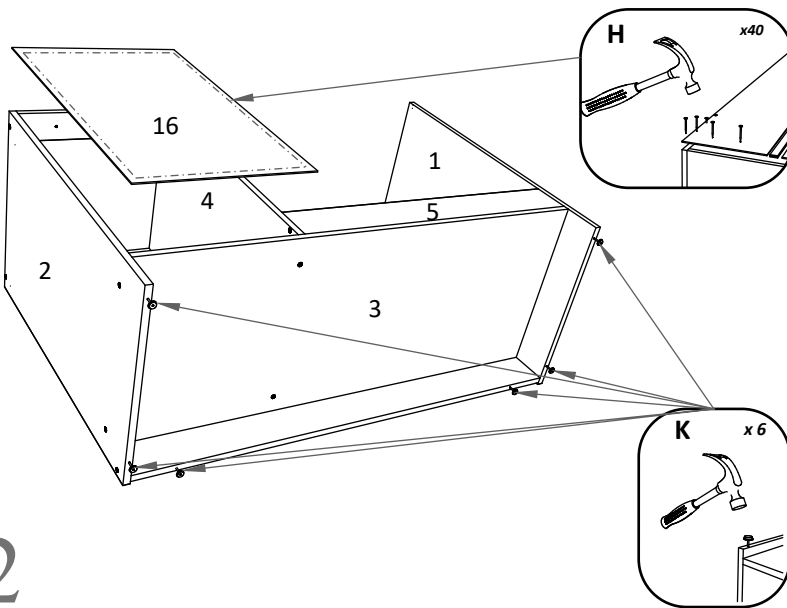

BG

Номер	Дължина	Ширина	Парчета	Цвят
1	800	480	1	Бял
2	800	480	1	Бял
3	1168	480	1	Бял
4	684	480	1	Бял
5	100	776	2	Бял
6	376	70	2	Бял
7	100	1168	1	Бял
8	400	80	2	Бял
9	319	80	1	Бял
10	319	80	1	Бял
11	696	396	1	Цвят
12	696	396	1	Цвят
13	150	396	1	Цвят
14	542	396	1	Цвят
15	400	520	1	Цвят
16	696	396	1	Заден панел
17	400	350	1	Заден панел

KITCHEN - L 1800 mm

1200x520x816 mm

A 7x50mm x 16	B x 16	C 3.5 x 16 mm x 32	D 96 mm x 4	E x 4
F x 2	G x 6	H M4 x 20mm x 40	I M4 x 20 mm x 6	J x 1
K x 6	L 400 mm x 1	M M4 x 35 mm x 2	N 3.5 x 25 mm x 6	O 3.5 x 35 mm x 4

1

2

3

4

5

RO INSTRUCȚIUNI DE ASAMBLARE - **BUCATARIA L1800 - C2 - 1800 x 280 x 500 MM**

EN ASSEMBLY INSTRUCTIONS - **KITCHEN L1800 - C2 - 1800 x 280 x 500 MM**

FR ISTRUCTIONS DE MONTAGE - **CUISINE - C2 - 1800 x 280 x 500 MM**