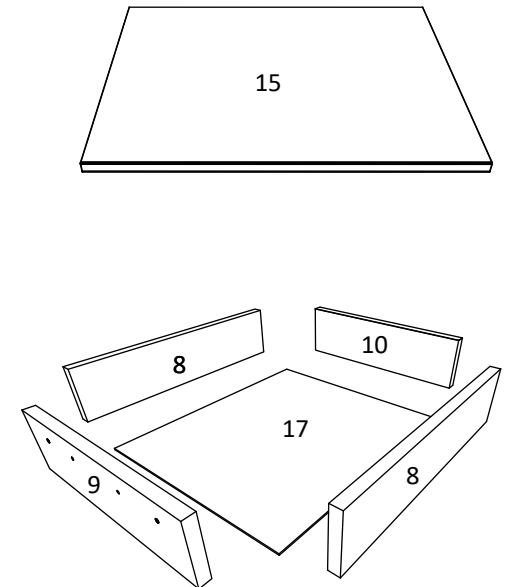

BG

Номер	Дължина	Ширина	Парчета	Цвят
1	800	480	1	Бял
2	800	480	1	Бял
3	1168	480	1	Бял
4	684	480	1	Бял
5	100	776	2	Бял
6	376	70	2	Бял
7	100	1168	1	Бял
8	400	80	2	Бял
9	319	80	1	Бял
10	319	80	1	Бял
11	696	396	1	Цвят
12	696	396	1	Цвят
13	150	396	1	Цвят
14	542	396	1	Цвят
15	400	520	1	Цвят
16	696	396	1	Заден панел
17	400	350	1	Заден панел

KITCHEN - L 1800 mm

1200x520x816 mm

A 7x50mm x 16	B x 16	C 3.5 x 16 mm x 32	D 96 mm x 4	E x 4
F x 2	G x 6	H M4 x 20mm x 40	I M4 x 20 mm x 6	J x 1
K x 6	L 400 mm x 1	M M4 x 35 mm x 2	N 3.5 x 25 mm x 6	O 3.5 x 35 mm x 4

1

2

3

4

5

RO INSTRUCȚIUNI DE ASAMBLARE - **BUCATARIA L1800 - C2 - 1800 x 280 x 500 MM**

EN ASSEMBLY INSTRUCTIONS - **KITCHEN L1800 - C2 - 1800 x 280 x 500 MM**

FR ISTRUCTIONS DE MONTAGE - **CUISINE - C2 - 1800 x 280 x 500 MM**

KITCHEN - L 1800 mm

1800x280x500 mm

A 7x50mm x 16	B x 16	C 96 mm x 3	D x 6	E x 1
F M4 x 20mm x 6	G x 40	H 8 mm 4x	I 6x80mm 4x	J x 8
K 3.5 x 16 mm x 24	L 3.5 x 25 mm x 12	M x 4		

NUMBER	LENGTH	WIDTH	PCS	COLOUR
1	500	260	1	WHITE
2	500	260	1	WHITE
3	1768	260	2	WHITE
4	468	260	1	WHITE
5	468	260	1	WHITE
6	768	250	1	WHITE
7	400	250	1	WHITE
8	496	396	1	COLOUR
9	496	396	1	COLOUR
10	496	596	1	COLOUR
11	496	1006	1	BACK PANNEL
12	496	790	1	BACK PANNEL