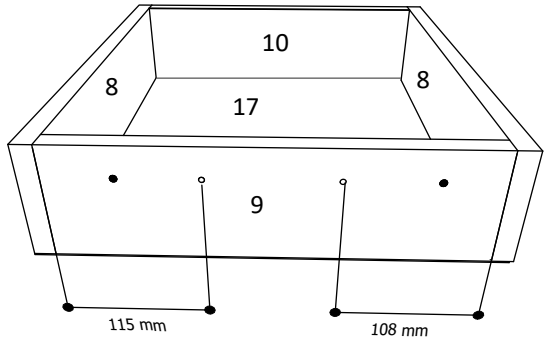

NUMBER	LENGTH	WIDTH	PCS	COLOUR
1	800	480	1	WHITE
2	800	480	1	WHITE
3	1168	480	1	WHITE
4	684	480	1	WHITE
5	100	776	2	WHITE
6	376	70	2	WHITE
7	100	1168	1	WHITE
8	400	80	2	WHITE
9	319	80	1	WHITE
10	319	80	1	WHITE
11	696	396	1	COLOUR
12	696	396	1	COLOUR
13	150	396	1	COLOUR
14	542	396	1	COLOUR
15	400	520	1	COLOUR
16	696	396	1	BACK PANNEL
17	400	350	1	BACK PANNEL

1

2

3

4

5

RO INSTRUCȚIUNI DE ASAMBLARE - **BUCATARIA L1800 - C2 - 1800 x 280 x 500 MM**

EN ASSEMBLY INSTRUCTIONS - **KITCHEN L1800 - C2 - 1800 x 280 x 500 MM**

FR ISTRUCTIONS DE MONTAGE - **CUISINE - C2 - 1800 x 280 x 500 MM**

HU ÖSSZESZERELÉSI ÚTMUTATÓ - **KONYHABÚTOR KÉSZLET H1800 - C2 - 1800 x 280 x 500 MM**

BG ИНСТРУКЦИИ ЗА СГЛОБЯВАНЕ - **Комплект мебели за кухня 180 см - C2 - 1800 x 280 x 500 MM**

RO

NUMAR	LUNGIME	LATIME	BUC	CULOARE
1	500	260	1	ALB
2	500	260	1	ALB
3	1768	260	2	ALB
4	468	260	1	ALB
5	468	260	1	ALB
6	768	250	1	ALB
7	400	250	1	ALB
8	496	396	1	CULOARE
9	496	396	1	CULOARE
10	496	596	1	CULOARE
11	496	1006	1	PANOU SPATE
12	496	790	1	PANOU SPATE

KITCHEN - L 1800 mm

1800x280x500 mm

A 7x50mm x 16	B x 16	C 96 mm x 3	D x 6	E x 1
F M4 x 20mm x 6	G x 40	H 8 mm 4x	I 6x80mm 4x	J x 8
K 3.5 x 16 mm x 24	L 3.5 x 25 mm x 12	M x 4		

NUMBER	LENGTH	WIDTH	PCS	COLOUR
1	500	260	1	WHITE
2	500	260	1	WHITE
3	1768	260	2	WHITE
4	468	260	1	WHITE
5	468	260	1	WHITE
6	768	250	1	WHITE
7	400	250	1	WHITE
8	496	396	1	COLOUR
9	496	396	1	COLOUR
10	496	596	1	COLOUR
11	496	1006	1	BACK PANNEL
12	496	790	1	BACK PANNEL