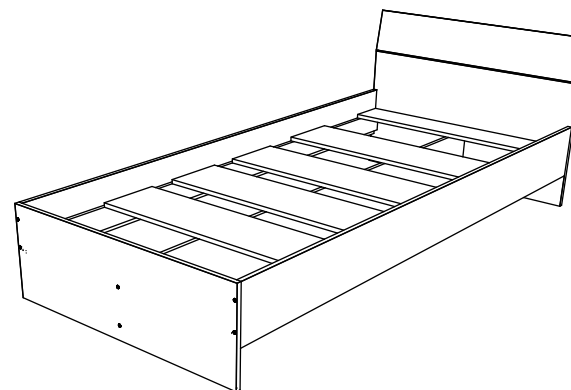

- RO** INSTRUCȚIUNI DE ASAMBLARE - **PAT- 200 x 90 CM**
- EN** ASSEMBLY INSTRUCTIONS - **BED - 200 x 90 CM**
- FR** ISTRUCTIONS DE MONTAGE - **LIT - 200 x 90 CM**
- HU** ÖSSZESZERELÉSI ÚTMUTATÓ - **ÁGY - 200 x 90 CM**
- BG** ИНСТРУКЦИИ ЗА СГЛОБЯВАНЕ - **Легло - 200 x 90 CM**

**RO**

NUMAR	LUNGIME	LATIME	BUC	CULOARE
1	2000	200	2	ALB
2	932	330	1	ALB
3	932	500	1	ALB
4	932	170	1	CULOARE
5	2000	230	1	PANOU SPATE
6	2000	80	2	PANOU SPATE
7	900	230	4	PANOU SPATE
8	900	140	2	PANOU SPATE

**BG**

Номер	Дължина	Ширина	Парчет	аЦвят
1	2000	200	2	Бял
2	932	330	1	Бял
3	932	500	1	Бял
4	932	170	1	Цвят
5	2000	230	1	Заден панел
6	2000	80	2	Заден панел
7	900	230	4	Заден панел
8	900	140	2	Заден панел

<b>A</b>	7x50mm  x 12	<b>B</b>	 x 6	<b>C</b>	 x 10	<b>D</b>	 x 1
<b>E</b>	3.5x25mm  x 24	<b>F</b>	3.5x35mm  x 18	<b>G</b>	 x 3	<b>H</b>	3.5x16mm  x 24

NUMBER	LENGTH	WIDTH	PCS	COLOUR
1	2000	200	2	WHITE
2	932	330	1	WHITE
3	932	500	1	WHITE
4	932	170	1	COLOUR
5	2000	230	1	BACK PANNEL
6	2000	80	2	BACK PANNEL
7	900	230	4	BACK PANNEL
8	900	140	2	BACK PANNEL