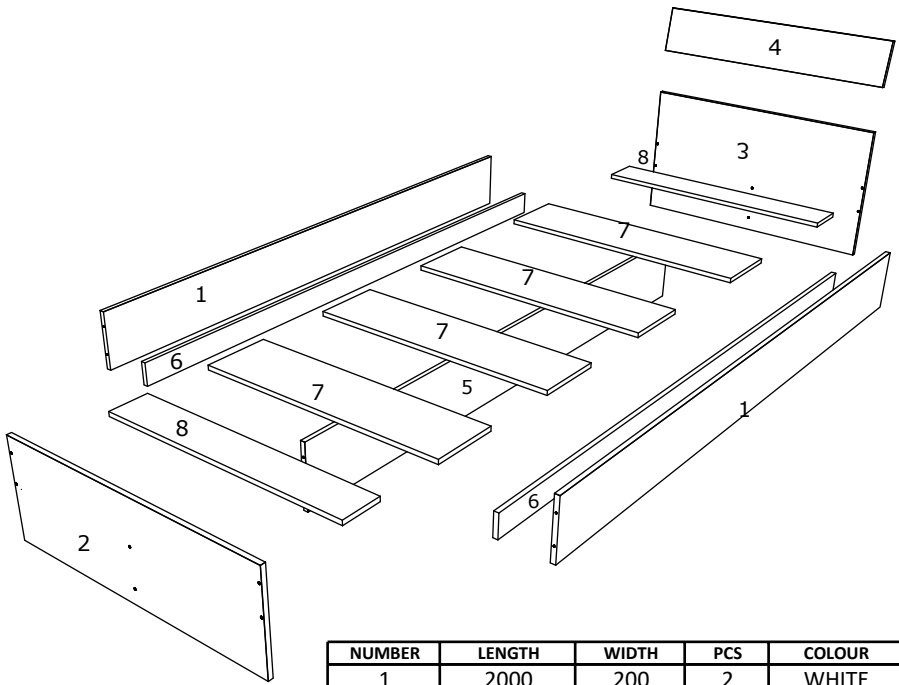

**HU**

SZÁM	HOSSZA	SZÉLES	DARAB	SZÍN
1	2000	200	2	FEHÉR
2	932	330	1	FEHÉR
3	932	500	1	FEHÉR
4	932	170	1	SZÍN
5	2000	230	1	HÁTULSÓ PANEL
6	2000	80	2	HÁTULSÓ PANEL
7	900	230	4	HÁTULSÓ PANEL
8	900	140	2	HÁTULSÓ PANEL

**BG**

Номер	Дължина	Ширина	Парчет	аЦвят
1	2000	200	2	Бял
2	932	330	1	Бял
3	932	500	1	Бял
4	932	170	1	Цвят
5	2000	230	1	Заден панел
6	2000	80	2	Заден панел
7	900	230	4	Заден панел
8	900	140	2	Заден панел

**FR**

NOMBRE	LONGUEUR	LARGEUR	PIÈCES	COULEUR
1	2000	200	2	BLANC
2	932	330	1	BLANC
3	932	500	1	BLANC
4	932	170	1	COULEUR
5	2000	230	1	PANNEAU ARRIÈRE
6	2000	80	2	PANNEAU ARRIÈRE
7	900	230	4	PANNEAU ARRIÈRE
8	900	140	2	PANNEAU ARRIÈRE

<b>A</b>	7x50mm  x 12	<b>B</b>	 x 6	<b>C</b>	 x 10	<b>D</b>	 x 1
<b>E</b>	3.5x25mm  x 24	<b>F</b>	3.5x35mm  x 18	<b>G</b>	 x 3	<b>H</b>	3.5x16mm  x 24

NUMBER	LENGTH	WIDTH	PCS	COLOUR
1	2000	200	2	WHITE
2	932	330	1	WHITE
3	932	500	1	WHITE
4	932	170	1	COLOUR
5	2000	230	1	BACK PANNEL
6	2000	80	2	BACK PANNEL
7	900	230	4	BACK PANNEL
8	900	140	2	BACK PANNEL