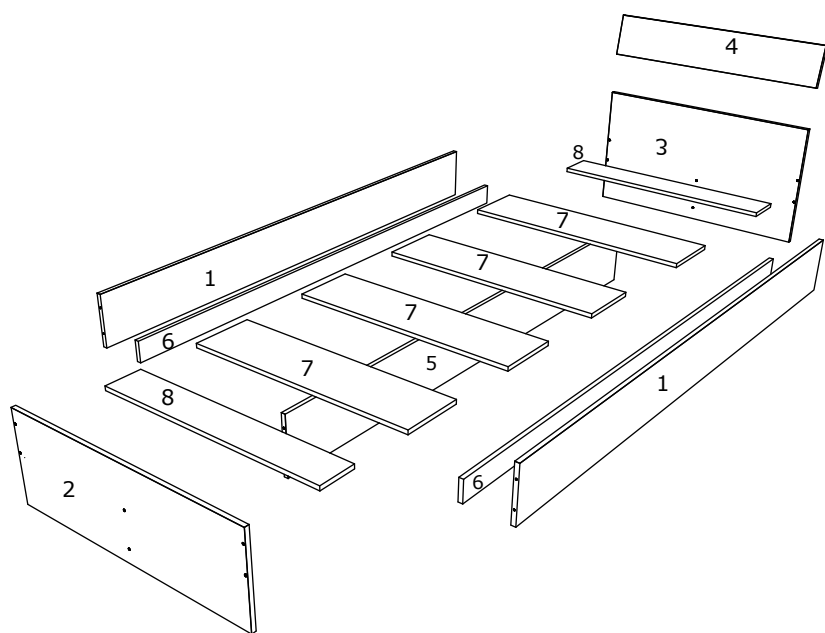

- RO** INSTRUCȚIUNI DE ASAMBLARE - **PAT- 200 x 90 CM**
- EN** ASSEMBLY INSTRUCTIONS - **BED - 200 x 90 CM**
- FR** ISTRUCTIONS DE MONTAGE - **LIT - 200 x 90 CM**
- HU** ÖSSZESZERELÉSI ÚTMUTATÓ - **ÁGY - 200 x 90 CM**
- BG** ИНСТРУКЦИИ ЗА СГЛОБЯВАНЕ - **Легло - 200 x 90 CM**

**EN**

NUMBER	LENGTH	WIDTH	PCS	COLOUR
1	2000	200	2	WHITE
2	932	330	1	WHITE
3	932	500	1	WHITE
4	932	170	1	COLOUR
5	2000	230	1	BACK PANNEL
6	2000	80	2	BACK PANNEL
7	900	230	4	BACK PANNEL
8	900	140	2	BACK PANNEL

**BG**

Номер	Дължина	Ширина	Парчет	аЦвят
1	2000	200	2	Бял
2	932	330	1	Бял
3	932	500	1	Бял
4	932	170	1	Цвят
5	2000	230	1	Заден панел
6	2000	80	2	Заден панел
7	900	230	4	Заден панел
8	900	140	2	Заден панел

<b>A</b>	7x50mm  x 12	<b>B</b>	 x 6	<b>C</b>	 x 10	<b>D</b>	 x 1
<b>E</b>	3.5x25mm  x 24	<b>F</b>	3.5x35mm  x 18	<b>G</b>	 x 3	<b>H</b>	3.5x16mm  x 24

NUMBER	LENGTH	WIDTH	PCS	COLOUR
1	2000	200	2	WHITE
2	932	330	1	WHITE
3	932	500	1	WHITE
4	932	170	1	COLOUR
5	2000	230	1	BACK PANNEL
6	2000	80	2	BACK PANNEL
7	900	230	4	BACK PANNEL
8	900	140	2	BACK PANNEL