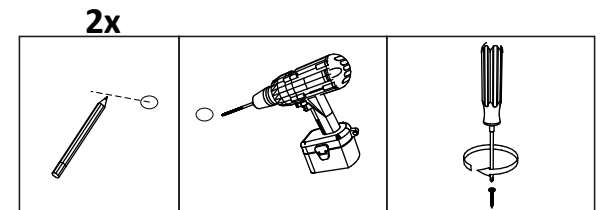

- RO** INSTRUCȚIUNI DE ASAMBLARE - **CUIERAS DREPT** - 50 x 15 CM
- EN** ASSEMBLY INSTRUCTIONS - **HOOK HANGER** - 50 x 15 CM
- FR** ISTRUCTIONS DE MONTAGE - **PATÈRE 3 CROCHETS**- 50 x 15 CM
- HU** ÖSSZESZERELÉSI ÚTMUTATÓ - **PANEL KIS FOGAS**- 50 x 15 CM
- BG** ИНСТРУКЦИИ ЗА СГЛОБЯВАНЕ - **Малка права закачалка**- 50 x 15 CM

**FR**

NOMBRE	LONGUEUR	LARGEUR	PIÈCES	COULEUR
1	500	150	1	COULEUR

OR

OR

1

2

NUMBER	LENGTH	WIDTH	PCS	COLOUR
1	500	150	1	COLOUR