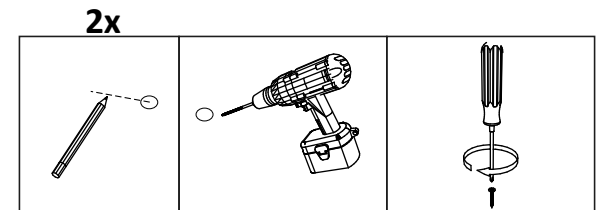

- RO** INSTRUCȚIUNI DE ASAMBLARE - **CUIERAS DREPT - 50 x 15 CM**
- EN** ASSEMBLY INSTRUCTIONS - **HOOK HANGER - 50 x 15 CM**
- FR** ISTRUCTIONS DE MONTAGE - **PATÈRE 3 CROCHETS- 50 x 15 CM**
- HU** ÖSSZESZERELÉSI ÚTMUTATÓ - **PANEL KIS FOGAS- 50 x 15 CM**
- BG** ИНСТРУКЦИИ ЗА СГЛОБЯВАНЕ - **Малка права закачалка- 50 x 15 CM**

FR

NOMBRE	LONGUEUR	LARGEUR	PIÈCES	COULEUR
1	500	150	1	COULEUR

OR

OR

1

NUMBER	LENGTH	WIDTH	PCS	COLOUR
1	500	150	1	COLOUR

2