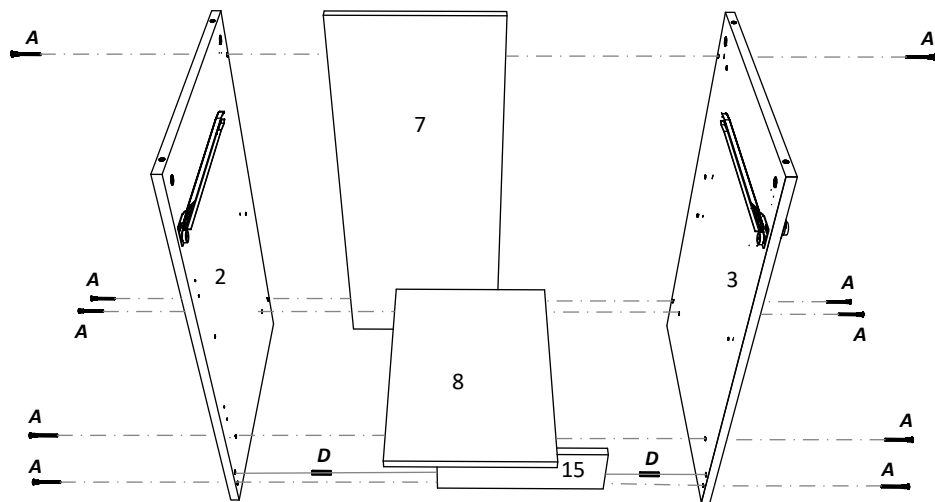

**HU**

SZÁM	HOSSZA	SZÉLES	SZÉLES	SZÍN
1	1100	600	1	SZÍN
2	734	500	1	SZÍN
3	734	500	1	SZÍN
4	734	500	1	SZÍN
5	600	350	1	SZÍN
6	575	350	1	SZÍN
7	734	318	1	SZÍN
8	318	484	1	SZÍN
9	318	449	1	SZÍN
10	130	346	1	SZÍN
11	450	80	2	SZÍN
12	261	80	1	SZÍN
13	261	80	1	SZÍN
14	496	396	1	SZÍN
15	100	318	1	SZÍN
16	450	293	1	HÁTULSÓ PANEL

**BG**

Номер	Дължина	Ширина	Парчета	Цвят
1	1100	600	1	Цвят
2	734	500	1	Цвят
3	734	500	1	Цвят
4	734	500	1	Цвят
5	600	350	1	Цвят
6	575	350	1	Цвят
7	734	318	1	Цвят
8	318	484	1	Цвят
9	318	449	1	Цвят
10	130	346	1	Цвят
11	450	80	2	Цвят
12	261	80	1	Цвят
13	261	80	1	Цвят
14	496	396	1	Цвят
15	100	318	1	Цвят
16	450	293	1	Заден панел

NUMBER	LENGTH	WIDTH	PCS	COLOUR
1	1100	600	1	COLOUR
2	734	500	1	COLOUR
3	734	500	1	COLOUR
4	734	500	1	COLOUR
5	600	350	1	COLOUR
6	575	350	1	COLOUR
7	734	318	1	COLOUR
8	318	484	1	COLOUR
9	318	449	1	COLOUR
10	130	346	1	COLOUR
11	450	80	2	COLOUR
12	261	80	1	COLOUR
13	261	80	1	COLOUR
14	496	396	1	COLOUR
15	100	318	1	COLOUR
16	450	293	1	BACK PANNEL