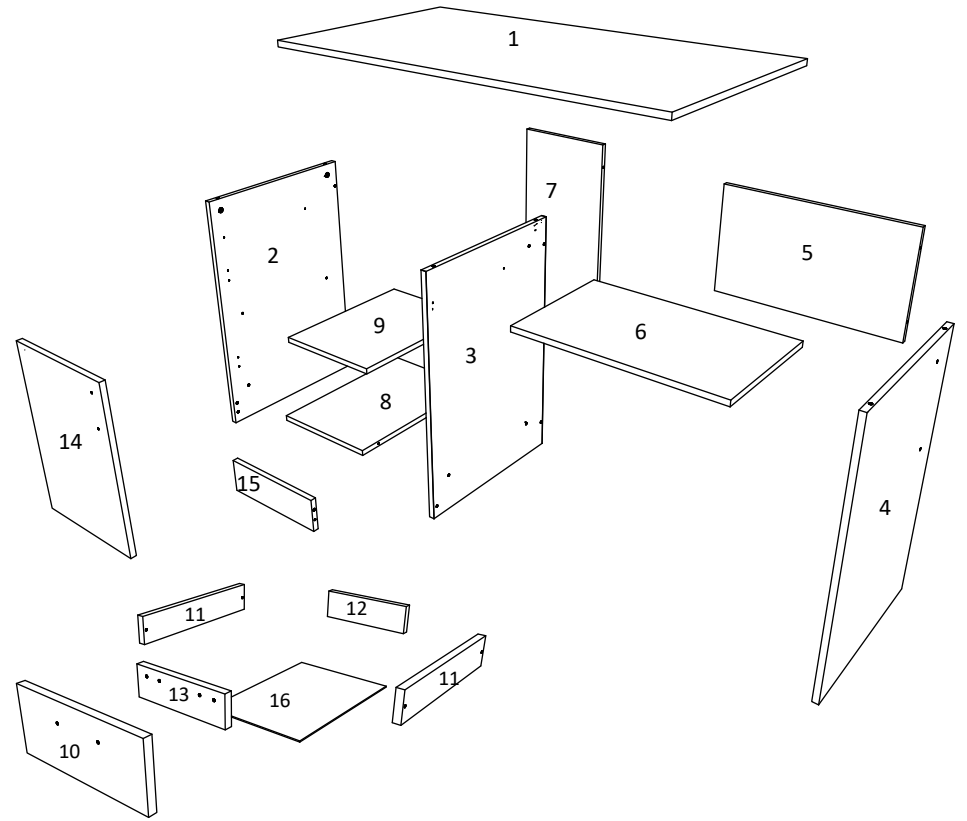

**FR**

NOMBRE	LONGUEUR	LARGE	URPIÈCES	COULEUR
1	1100	600	1	COULEUR
2	734	500	1	COULEUR
3	734	500	1	COULEUR
4	734	500	1	COULEUR
5	600	350	1	COULEUR
6	575	350	1	COULEUR
7	734	318	1	COULEUR
8	318	484	1	COULEUR
9	318	449	1	COULEUR
10	130	346	1	COULEUR
11	450	80	2	COULEUR
12	261	80	1	COULEUR
13	261	80	1	COULEUR
14	496	396	1	COULEUR
15	100	318	1	COULEUR
16	450	293	1	PANNEAU ARRIÈRE

**HU**

SZÁM	HOSSZA	SZÉLES	SZÉLES	SZÍN
1	1100	600	1	SZÍN
2	734	500	1	SZÍN
3	734	500	1	SZÍN
4	734	500	1	SZÍN
5	600	350	1	SZÍN
6	575	350	1	SZÍN
7	734	318	1	SZÍN
8	318	484	1	SZÍN
9	318	449	1	SZÍN
10	130	346	1	SZÍN
11	450	80	2	SZÍN
12	261	80	1	SZÍN
13	261	80	1	SZÍN
14	496	396	1	SZÍN
15	100	318	1	SZÍN
16	450	293	1	HÁTULSÓ PANEL

**BG**

Номер	Дължина	Ширина	Парчета	Цвят
1	1100	600	1	Цвят
2	734	500	1	Цвят
3	734	500	1	Цвят
4	734	500	1	Цвят
5	600	350	1	Цвят
6	575	350	1	Цвят
7	734	318	1	Цвят
8	318	484	1	Цвят
9	318	449	1	Цвят
10	130	346	1	Цвят
11	450	80	2	Цвят
12	261	80	1	Цвят
13	261	80	1	Цвят
14	496	396	1	Цвят
15	100	318	1	Цвят
16	450	293	1	Заден панел