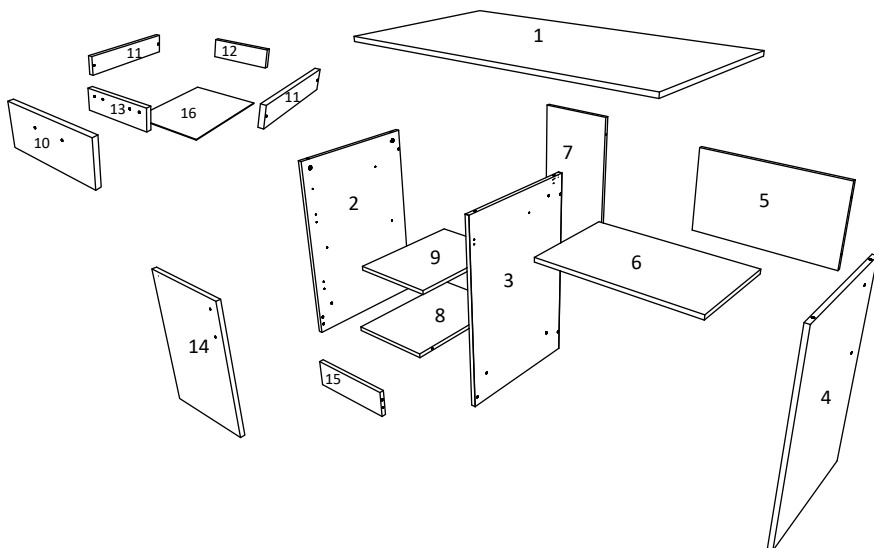

**RO** INSTRUCȚIUNI DE ASAMBLARE - **BIROU 1 USA 1 SERTAR** - 1100 x 600 x 750 MM

**EN** ASSEMBLY INSTRUCTIONS - **DESK 1 DOOR 1 DRAWER** - 1100 x 600 x 750 MM

**FR** ISTRUCȚIUNS DE MONTAGE - **BUREAU 1 PORTE 1 TIROIT** - 1100 x 600 x 750 MM

**HU** ÖSSZESZERELÉSI ÚTMUTATÓ - **1 fiókos + egyajtós íróasztal**- 1100 x 600 x 750 MM

**BG** ИНСТРУКЦИИ ЗА СГЛОБЯВАНЕ - **Бюро 1 Чекмедже + 1 Вратичка**- 1100 x 600 x 750 MM

**EN**

NUMBER	LENGTH	WIDTH	PCS	COLOUR
1	1100	600	1	COLOUR
2	734	500	1	COLOUR
3	734	500	1	COLOUR
4	734	500	1	COLOUR
5	600	350	1	COLOUR
6	575	350	1	COLOUR
7	734	318	1	COLOUR
8	318	484	1	COLOUR
9	318	449	1	COLOUR
10	130	346	1	COLOUR
11	450	80	2	COLOUR
12	261	80	1	COLOUR
13	261	80	1	COLOUR
14	496	396	1	COLOUR
15	100	318	1	COLOUR
16	450	293	1	BACK PANNEL

**HU**

SZÁM	HOSSZA	SZÉLES	SZÉLES	SZÍN
1	1100	600	1	SZÍN
2	734	500	1	SZÍN
3	734	500	1	SZÍN
4	734	500	1	SZÍN
5	600	350	1	SZÍN
6	575	350	1	SZÍN
7	734	318	1	SZÍN
8	318	484	1	SZÍN
9	318	449	1	SZÍN
10	130	346	1	SZÍN
11	450	80	2	SZÍN
12	261	80	1	SZÍN
13	261	80	1	SZÍN
14	496	396	1	SZÍN
15	100	318	1	SZÍN
16	450	293	1	HÁTULSÓ PANEL

**BG**

Номер	Дължина	Ширина	Парчета	Цвят
1	1100	600	1	Цвят
2	734	500	1	Цвят
3	734	500	1	Цвят
4	734	500	1	Цвят
5	600	350	1	Цвят
6	575	350	1	Цвят
7	734	318	1	Цвят
8	318	484	1	Цвят
9	318	449	1	Цвят
10	130	346	1	Цвят
11	450	80	2	Цвят
12	261	80	1	Цвят
13	261	80	1	Цвят
14	496	396	1	Цвят
15	100	318	1	Цвят
16	450	293	1	Заден панел