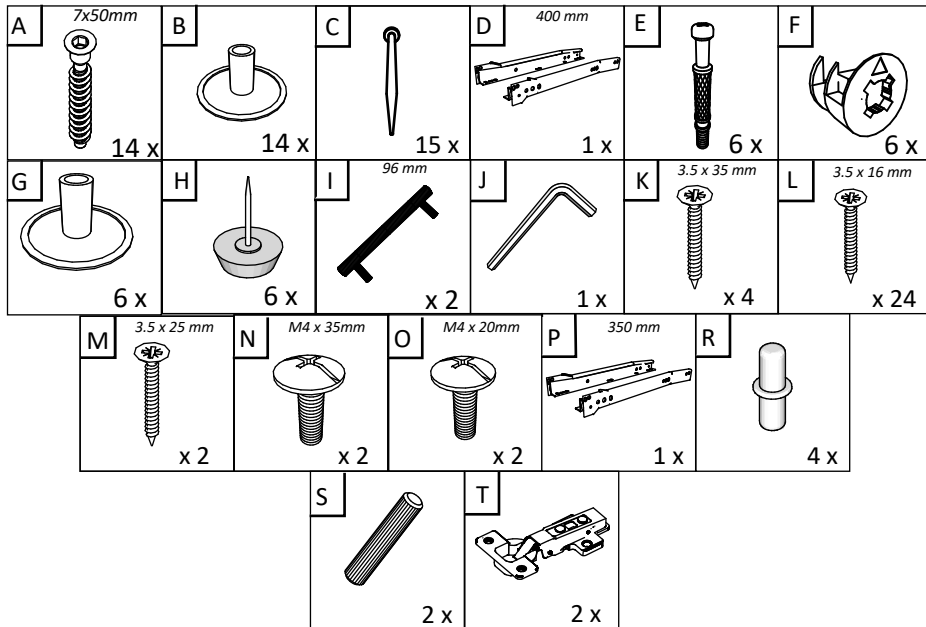

**HU**

SZÁM	HOSSZA	SZÉLES	SZÉLES	SZÍN
1	1100	600	1	SZÍN
2	734	500	1	SZÍN
3	734	500	1	SZÍN
4	734	500	1	SZÍN
5	600	350	1	SZÍN
6	575	350	1	SZÍN
7	734	318	1	SZÍN
8	318	484	1	SZÍN
9	318	449	1	SZÍN
10	130	346	1	SZÍN
11	450	80	2	SZÍN
12	261	80	1	SZÍN
13	261	80	1	SZÍN
14	496	396	1	SZÍN
15	100	318	1	SZÍN
16	450	293	1	HÁTULSÓ PANEL

**BG**

Номер	Дължина	Ширина	Парчета	Цвят
1	1100	600	1	Цвят
2	734	500	1	Цвят
3	734	500	1	Цвят
4	734	500	1	Цвят
5	600	350	1	Цвят
6	575	350	1	Цвят
7	734	318	1	Цвят
8	318	484	1	Цвят
9	318	449	1	Цвят
10	130	346	1	Цвят
11	450	80	2	Цвят
12	261	80	1	Цвят
13	261	80	1	Цвят
14	496	396	1	Цвят
15	100	318	1	Цвят
16	450	293	1	Заден панел

NUMBER	LENGTH	WIDTH	PCS	COLOUR
1	1100	600	1	COLOUR
2	734	500	1	COLOUR
3	734	500	1	COLOUR
4	734	500	1	COLOUR
5	600	350	1	COLOUR
6	575	350	1	COLOUR
7	734	318	1	COLOUR
8	318	484	1	COLOUR
9	318	449	1	COLOUR
10	130	346	1	COLOUR
11	450	80	2	COLOUR
12	261	80	1	COLOUR
13	261	80	1	COLOUR
14	496	396	1	COLOUR
15	100	318	1	COLOUR
16	450	293	1	BACK PANNEL