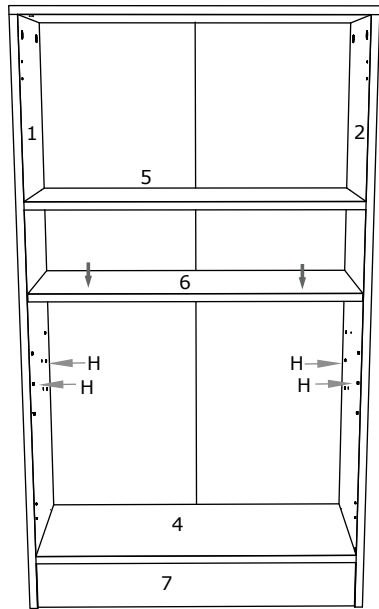

RO INSTRUCȚIUNI DE ASAMBLARE - **BIBLIORAFȚ MIC CU USI - 70 x 32 x 122 CM**

EN ASSEMBLY INSTRUCTIONS - **BOOKCASE WITH DOORS - 70 x 32 x 122 CM**

FR ISTRUCTIONS DE MONTAGE - **BIBLIOTHÈQUE 2 PORTE - 70 x 32 x 122 CM**

NUMBER	LENGTH	WIDTH	PCS	COLOUR
1	1204	300	1	COLOUR
2	1204	300	1	COLOUR
3	700	320	1	COLOUR
4	668	300	1	COLOUR
5	668	290	1	COLOUR
6	668	290	1	COLOUR
7	100	668	1	COLOUR
8	1116	348	2	BACK PANNEL
9/10	1100	346	1/1	COLOUR

1

2

3

4

6

7

8