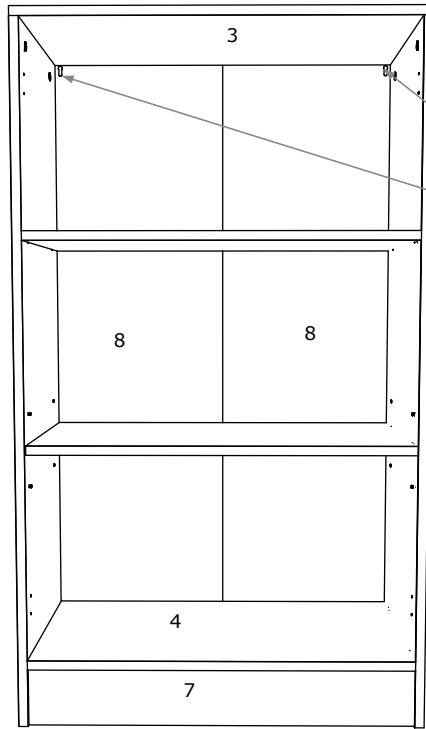

RO INSTRUCȚIUNI DE ASAMBLARE - **BIBLIORAFȚ MIC CU USI - 70 x 32 x 122 CM**

EN ASSEMBLY INSTRUCTIONS - **BOOKCASE WITH DOORS - 70 x 32 x 122 CM**

FR ISTRUCTIONS DE MONTAGE - **BIBLIOTHÈQUE 2 PORTE - 70 x 32 x 122 CM**

NUMBER	LENGTH	WIDTH	PCS	COLOUR
1	1204	300	1	COLOUR
2	1204	300	1	COLOUR
3	700	320	1	COLOUR
4	668	300	1	COLOUR
5	668	290	1	COLOUR
6	668	290	1	COLOUR
7	100	668	1	COLOUR
8	1116	348	2	BACK PANNEL
9/10	1100	346	1/1	COLOUR

1

2

3

4

6

7

8