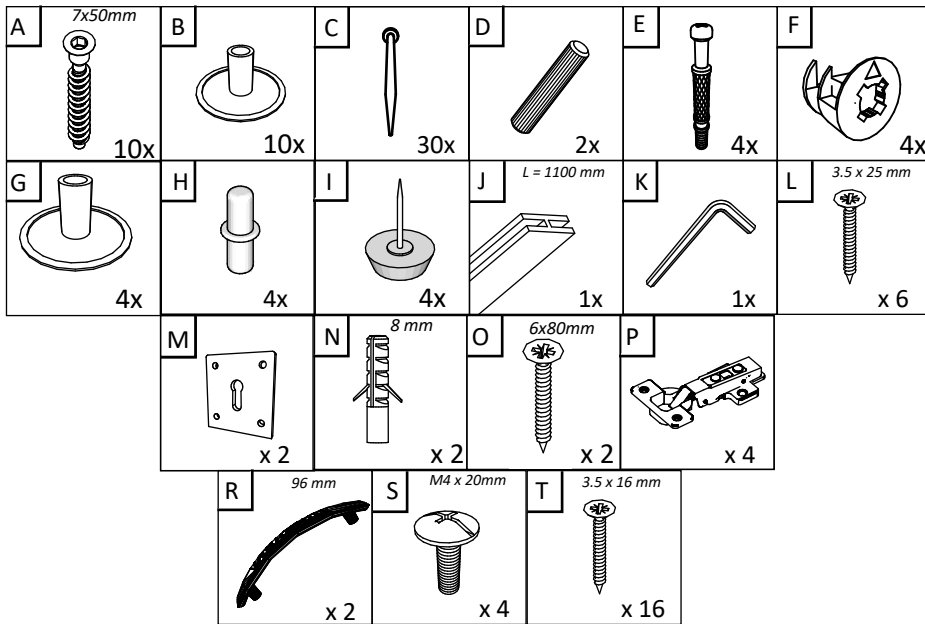

NUMBER	LENGTH	WIDTH	PCS	COLOUR
1	1204	300	1	COLOUR
2	1204	300	1	COLOUR
3	700	320	1	COLOUR
4	668	300	1	COLOUR
5	668	290	1	COLOUR
6	668	290	1	COLOUR
7	100	668	1	COLOUR
8	1116	348	2	BACK PANNEL
9/10	1100	346	1/1	COLOUR