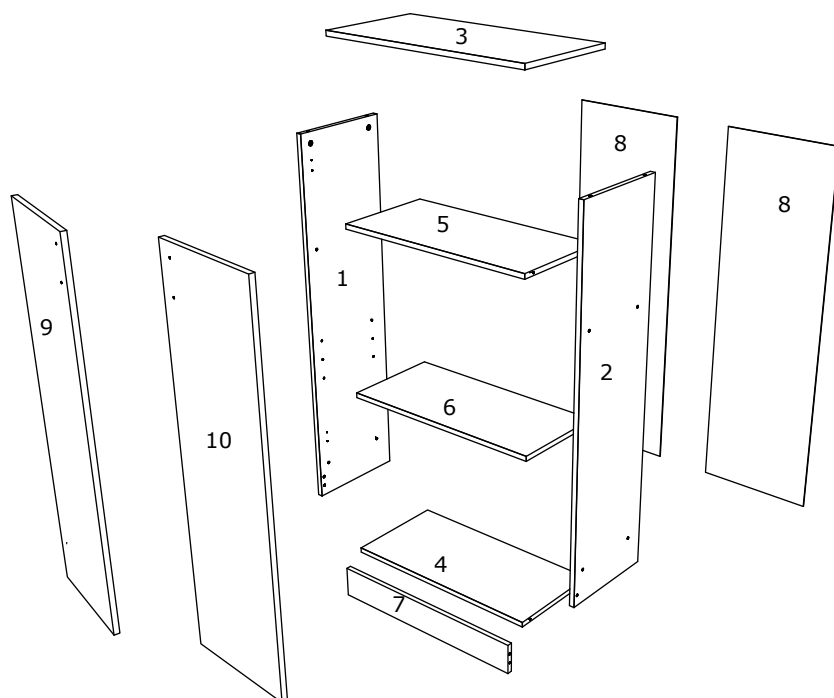

RO INSTRUCȚIUNI DE ASAMBLARE - **BIBLIORAFȚ MIC CU USI - 70 x 32 x 122 CM**

EN ASSEMBLY INSTRUCTIONS - **BOOKCASE WITH DOORS - 70 x 32 x 122 CM**

FR ISTRUCTIONS DE MONTAGE - **BIBLIOTHÈQUE 2 PORTE - 70 x 32 x 122 CM**

HU ÖSSZESZERELÉSI ÚTMUTATÓ - **Alsó ajtós és 2 polcos függőmappa tároló szekrény- 70 x 32 x 122 CM**

BG ИНСТРУКЦИИ ЗА СГЛОБЯВАНЕ - **Етажерка за книги с долни вратички и 2 рафта- 70 x 32 x 122 CM**

RO

NUMAR	LUNGIME	LATIME	BUC	CULOARE
1	1204	300	1	CULOARE
2	1204	300	1	CULOARE
3	700	320	1	CULOARE
4	668	300	1	CULOARE
5	668	290	1	CULOARE
6	668	290	1	CULOARE
7	100	668	1	CULOARE
8	1116	348	2	PANOU SPATE
9/10	1100	346	1/1	CULOARE

EN

NUMBER	LENGTH	WIDTH	PCS	COLOUR
1	1204	300	1	COLOUR
2	1204	300	1	COLOUR
3	700	320	1	COLOUR
4	668	300	1	COLOUR
5	668	290	1	COLOUR
6	668	290	1	COLOUR
7	100	668	1	COLOUR
8	1116	348	2	BACK PANNEL
9/10	1100	346	1/1	COLOUR

BG

Номер	Дължина	Ширина	Парчет	аЦвят
1	1204	300	1	Цвят
2	1204	300	1	Цвят
3	700	320	1	Цвят
4	668	300	1	Цвят
5	668	290	1	Цвят
6	668	290	1	Цвят
7	100	668	1	Цвят
8	1116	348	2	Заден панел
9/10	1100	346	1/1	Цвят