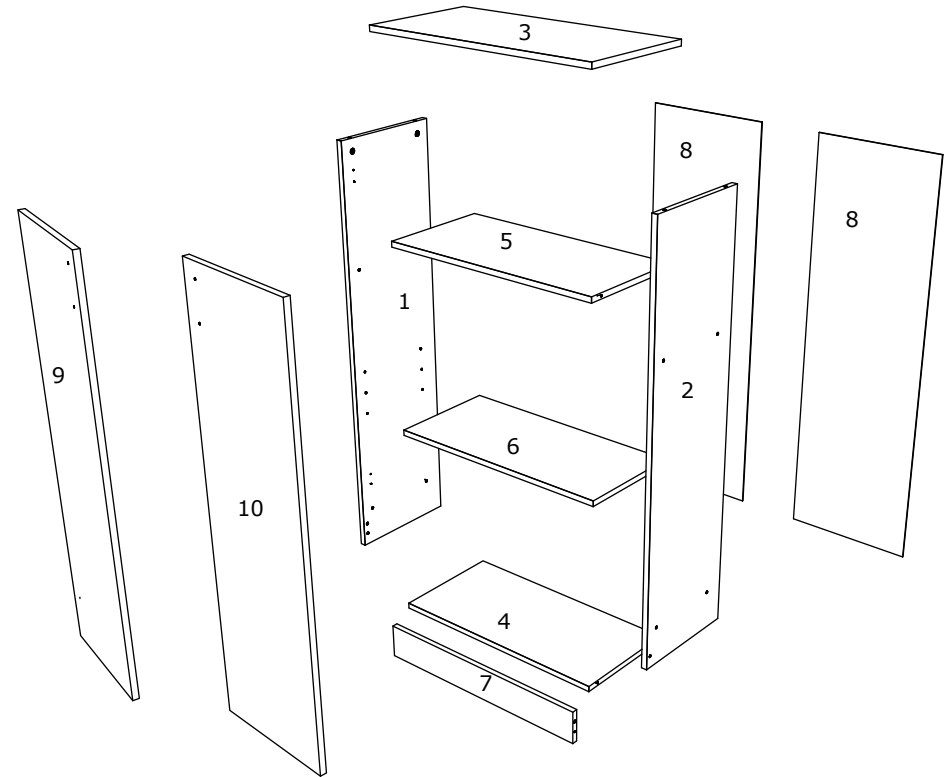

NUMBER	LENGTH	WIDTH	PCS	COLOUR
1	1204	300	1	COLOUR
2	1204	300	1	COLOUR
3	700	320	1	COLOUR
4	668	300	1	COLOUR
5	668	290	1	COLOUR
6	668	290	1	COLOUR
7	100	668	1	COLOUR
8	1116	348	2	BACK PANNEL
9/10	1100	346	1/1	COLOUR