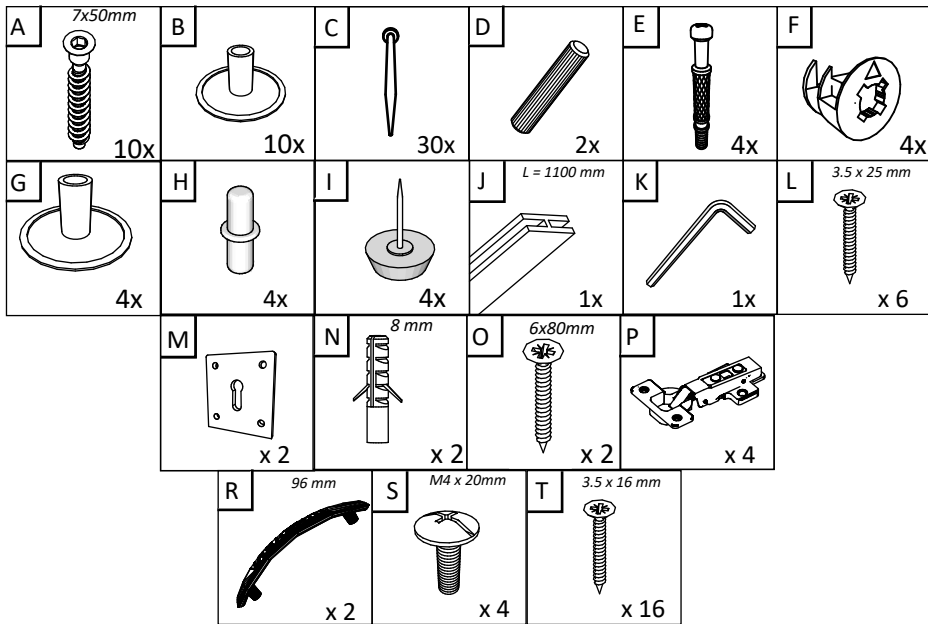

NUMBER	LENGTH	WIDTH	PCS	COLOUR
1	1204	300	1	COLOUR
2	1204	300	1	COLOUR
3	700	320	1	COLOUR
4	668	300	1	COLOUR
5	668	290	1	COLOUR
6	668	290	1	COLOUR
7	100	668	1	COLOUR
8	1116	348	2	BACK PANNEL
9/10	1100	346	1/1	COLOUR