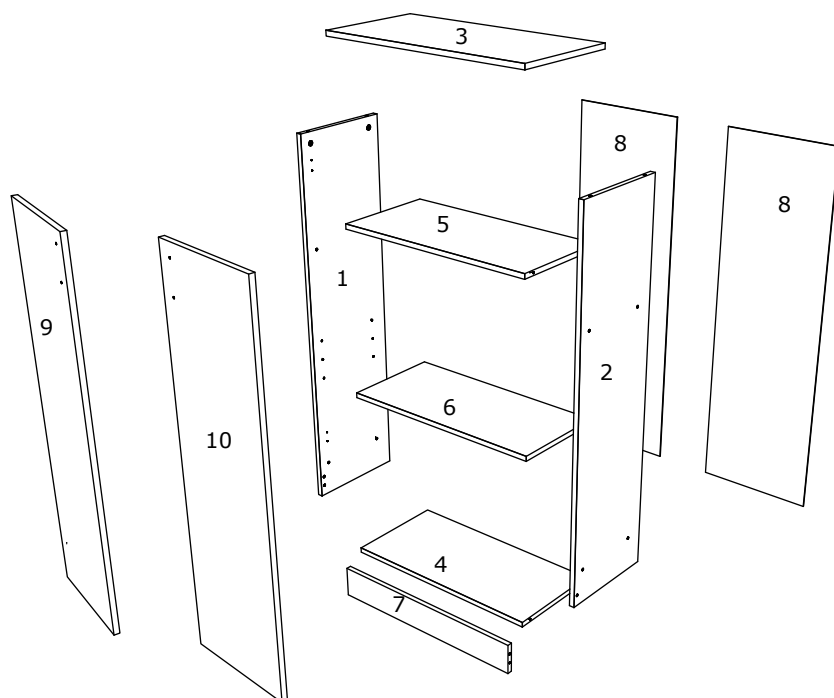

RO INSTRUCȚIUNI DE ASAMBLARE - **BIBLIORAFȚ MIC CU USI - 70 x 32 x 122 CM**

EN ASSEMBLY INSTRUCTIONS - **BOOKCASE WITH DOORS - 70 x 32 x 122 CM**

FR ISTRUCTIONS DE MONTAGE - **BIBLIOTHÈQUE 2 PORTE - 70 x 32 x 122 CM**

HU ÖSSZESZERELÉSI ÚTMUTATÓ - **Alsó ajtós és 2 polcos függőmappa tároló szekrény- 70 x 32 x 122 CM**

BG ИНСТРУКЦИИ ЗА СГЛОБЯВАНЕ - **Етажерка за книги с долни вратички и 2 рафта- 70 x 32 x 122 CM**

RO

NUMAR	LUNGIME	LATIME	BUC	CULOARE
1	1204	300	1	CULOARE
2	1204	300	1	CULOARE
3	700	320	1	CULOARE
4	668	300	1	CULOARE
5	668	290	1	CULOARE
6	668	290	1	CULOARE
7	100	668	1	CULOARE
8	1116	348	2	PANOU SPATE
9/10	1100	346	1/1	CULOARE

EN

NUMBER	LENGTH	WIDTH	PCS	COLOUR
1	1204	300	1	COLOUR
2	1204	300	1	COLOUR
3	700	320	1	COLOUR
4	668	300	1	COLOUR
5	668	290	1	COLOUR
6	668	290	1	COLOUR
7	100	668	1	COLOUR
8	1116	348	2	BACK PANNEL
9/10	1100	346	1/1	COLOUR

BG

Номер	Дължина	Ширина	Парчет	аЦвят
1	1204	300	1	Цвят
2	1204	300	1	Цвят
3	700	320	1	Цвят
4	668	300	1	Цвят
5	668	290	1	Цвят
6	668	290	1	Цвят
7	100	668	1	Цвят
8	1116	348	2	Заден панел
9/10	1100	346	1/1	Цвят