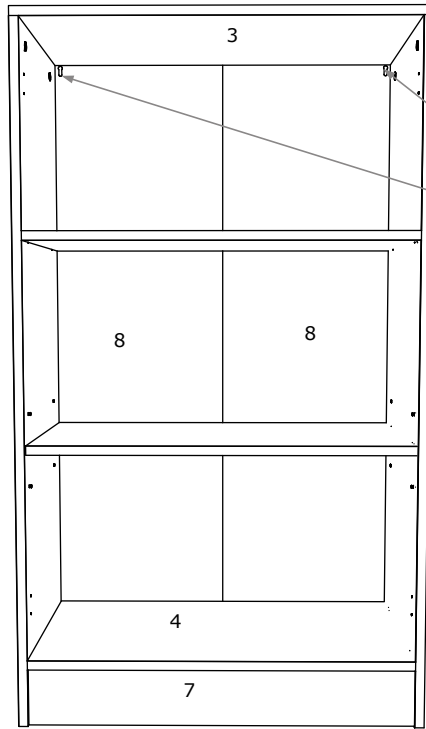

RO INSTRUCȚIUNI DE ASAMBLARE - **BIBLIORAFȚ MIC CU USI - 70 x 32 x 122 CM**

EN ASSEMBLY INSTRUCTIONS - **BOOKCASE WITH DOORS - 70 x 32 x 122 CM**

FR ISTRUCTIONS DE MONTAGE - **BIBLIOTHÈQUE 2 PORTE - 70 x 32 x 122 CM**

NUMBER	LENGTH	WIDTH	PCS	COLOUR
1	1204	300	1	COLOUR
2	1204	300	1	COLOUR
3	700	320	1	COLOUR
4	668	300	1	COLOUR
5	668	290	1	COLOUR
6	668	290	1	COLOUR
7	100	668	1	COLOUR
8	1116	348	2	BACK PANNEL
9/10	1100	346	1/1	COLOUR

1

2

3

4

6

7

8