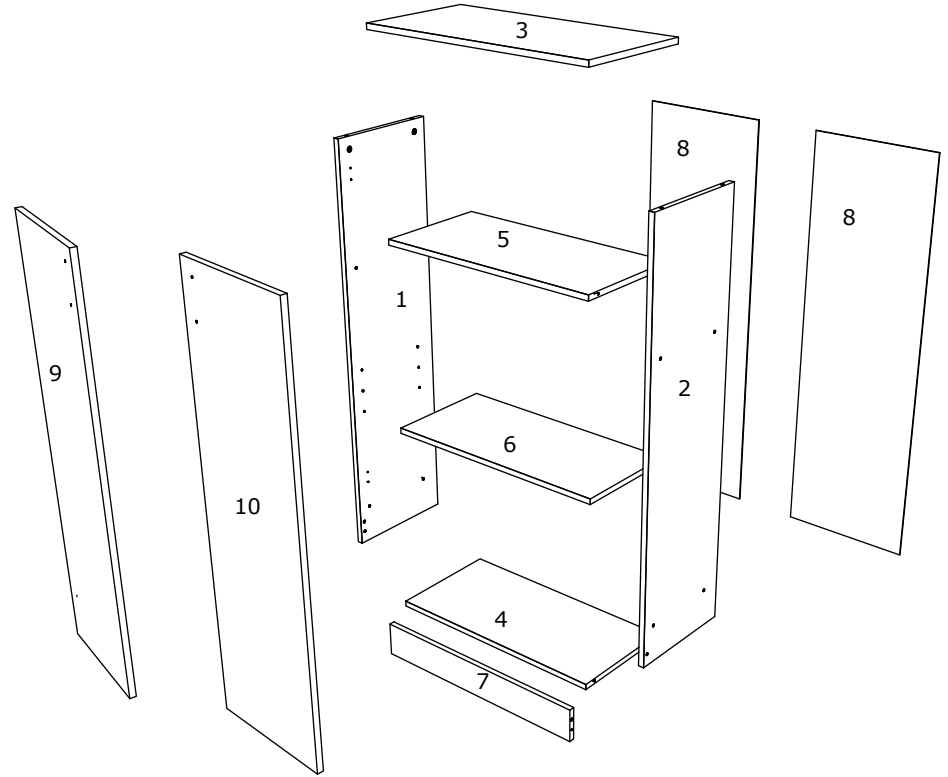

NUMBER	LENGTH	WIDTH	PCS	COLOUR
1	1204	300	1	COLOUR
2	1204	300	1	COLOUR
3	700	320	1	COLOUR
4	668	300	1	COLOUR
5	668	290	1	COLOUR
6	668	290	1	COLOUR
7	100	668	1	COLOUR
8	1116	348	2	BACK PANNEL
9/10	1100	346	1/1	COLOUR