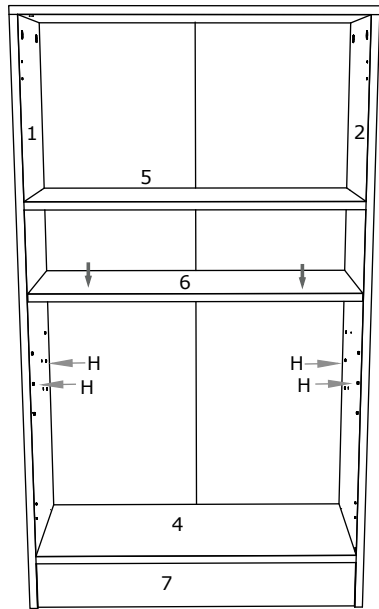

RO INSTRUCȚIUNI DE ASAMBLARE - **BIBLIORAFȚ MIC CU USI - 70 x 32 x 122 CM**

EN ASSEMBLY INSTRUCTIONS - **BOOKCASE WITH DOORS - 70 x 32 x 122 CM**

FR ISTRUCTIONS DE MONTAGE - **BIBLIOTHÈQUE 2 PORTE - 70 x 32 x 122 CM**

NUMBER	LENGTH	WIDTH	PCS	COLOUR
1	1204	300	1	COLOUR
2	1204	300	1	COLOUR
3	700	320	1	COLOUR
4	668	300	1	COLOUR
5	668	290	1	COLOUR
6	668	290	1	COLOUR
7	100	668	1	COLOUR
8	1116	348	2	BACK PANNEL
9/10	1100	346	1/1	COLOUR

1

2

3

4

6

7

8