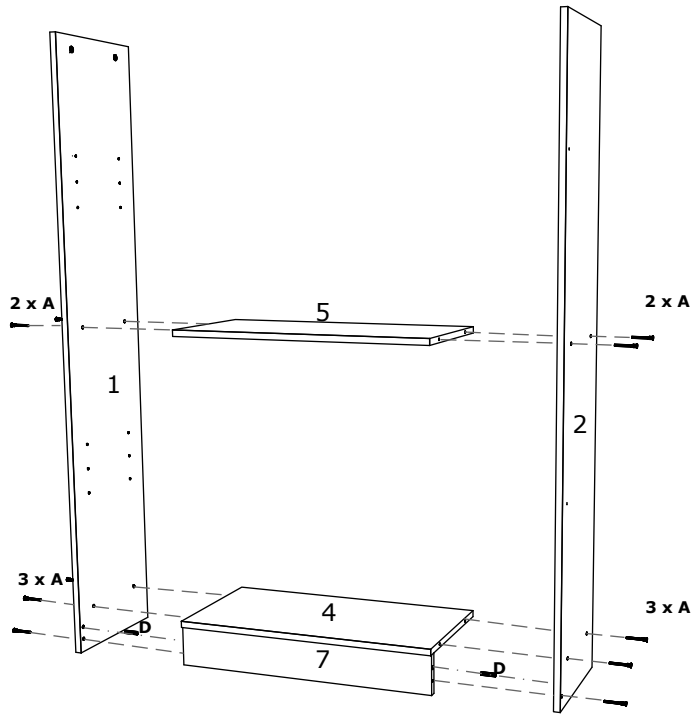

BG ИНСТРУКЦИИ ЗА СГЛОБЯВАНЕ - **Етажерка за книги с 3 рафта- 70 x 32 x 159 CM**

EN

NUMBER	LENGTH	WIDTH	PCS	COLOUR
1	1572	300	1	COLOUR
2	1572	300	1	COLOUR
3	700	320	1	COLOUR
4	668	300	1	COLOUR
5	668	290	1	COLOUR
6	668	290	2	COLOUR
7	100	668	1	COLOUR
8	1484	348	2	BACK PANNEL

BG

Номер	Дължина	Ширина	Парчет	аЦвят
1	1572	300	1	Цвят
2	1572	300	1	Цвят
3	700	320	1	Цвят
4	668	300	1	Цвят
5	668	290	1	Цвят
6	668	290	2	Цвят
7	100	668	1	Цвят
8	1484	348	2	Заден панел

RO

NUMAR	LUNGIME	LATIME	BUC	CULOARE
1	1572	300	1	CULOARE
2	1572	300	1	CULOARE
3	700	320	1	CULOARE
4	668	300	1	CULOARE
5	668	290	1	CULOARE
6	668	290	2	CULOARE
7	100	668	1	CULOARE
8	1484	348	2	PANOU SPATE

HU

SZÁM	HOSSZA	SZÉLES	DARAB	SZÍN
1	1572	300	1	SZÍN
2	1572	300	1	SZÍN
3	700	320	1	SZÍN
4	668	300	1	SZÍN
5	668	290	1	SZÍN
6	668	290	2	SZÍN
7	100	668	1	SZÍN
8	1484	348	2	HÁTULSÓ PANEL

FR

NOMBRE	LONGUEUR	LARGEUR	PIÈCES	COULEUR
1	1572	300	1	COULEUR
2	1572	300	1	COULEUR
3	700	320	1	COULEUR
4	668	300	1	COULEUR
5	668	290	1	COULEUR
6	668	290	2	COULEUR
7	100	668	1	COULEUR
8	1484	348	2	PANNEAU ARRIÈRE

NUMBER	LENGTH	WIDTH	PCS	COLOUR
1	1572	300	1	COLOUR
2	1572	300	1	COLOUR
3	700	320	1	COLOUR
4	668	300	1	COLOUR
5	668	290	1	COLOUR
6	668	290	2	COLOUR
7	100	668	1	COLOUR
8	1484	348	2	BACK PANNEL

1

2

3

4

5