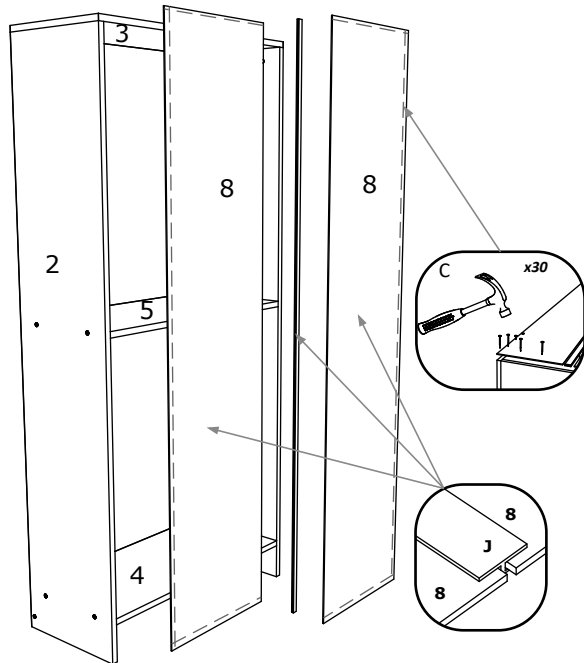

HU

SZÁM	HOSSZA	SZÉLES	DARAB	SZÍN
1	1572	300	1	SZÍN
2	1572	300	1	SZÍN
3	700	320	1	SZÍN
4	668	300	1	SZÍN
5	668	290	1	SZÍN
6	668	290	2	SZÍN
7	100	668	1	SZÍN
8	1484	348	2	HÁTULSÓ PANEL

FR

NOMBRE	LONGUEUR	LARGEUR	PIÈCES	COULEUR
1	1572	300	1	COULEUR
2	1572	300	1	COULEUR
3	700	320	1	COULEUR
4	668	300	1	COULEUR
5	668	290	1	COULEUR
6	668	290	2	COULEUR
7	100	668	1	COULEUR
8	1484	348	2	PANNEAU ARRIÈRE

NUMBER	LENGTH	WIDTH	PCS	COLOUR
1	1572	300	1	COLOUR
2	1572	300	1	COLOUR
3	700	320	1	COLOUR
4	668	300	1	COLOUR
5	668	290	1	COLOUR
6	668	290	2	COLOUR
7	100	668	1	COLOUR
8	1484	348	2	BACK PANNEL

1

2

3

4

5