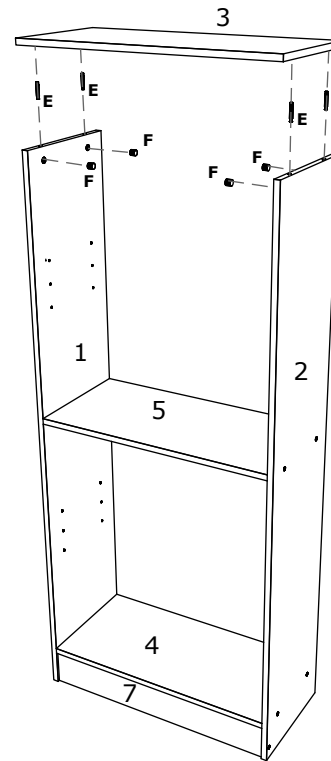

BG ИНСТРУКЦИИ ЗА СГЛОБЯВАНЕ - **Етажерка за книги с 3 рафта- 70 x 32 x 159 CM**

EN

NUMBER	LENGTH	WIDTH	PCS	COLOUR
1	1572	300	1	COLOUR
2	1572	300	1	COLOUR
3	700	320	1	COLOUR
4	668	300	1	COLOUR
5	668	290	1	COLOUR
6	668	290	2	COLOUR
7	100	668	1	COLOUR
8	1484	348	2	BACK PANNEL

BG

Номер	Дължина	Ширина	Парчет	аЦвят
1	1572	300	1	Цвят
2	1572	300	1	Цвят
3	700	320	1	Цвят
4	668	300	1	Цвят
5	668	290	1	Цвят
6	668	290	2	Цвят
7	100	668	1	Цвят
8	1484	348	2	Заден панел

RO

NUMAR	LUNGIME	LATIME	BUC	CULOARE
1	1572	300	1	CULOARE
2	1572	300	1	CULOARE
3	700	320	1	CULOARE
4	668	300	1	CULOARE
5	668	290	1	CULOARE
6	668	290	2	CULOARE
7	100	668	1	CULOARE
8	1484	348	2	PANOU SPATE

HU

SZÁM	HOSSZA	SZÉLES	DARAB	SZÍN
1	1572	300	1	SZÍN
2	1572	300	1	SZÍN
3	700	320	1	SZÍN
4	668	300	1	SZÍN
5	668	290	1	SZÍN
6	668	290	2	SZÍN
7	100	668	1	SZÍN
8	1484	348	2	HÁTULSÓ PANEL

FR

NOMBRE	LONGUEUR	LARGEUR	PIÈCES	COULEUR
1	1572	300	1	COULEUR
2	1572	300	1	COULEUR
3	700	320	1	COULEUR
4	668	300	1	COULEUR
5	668	290	1	COULEUR
6	668	290	2	COULEUR
7	100	668	1	COULEUR
8	1484	348	2	PANNEAU ARRIÈRE

NUMBER	LENGTH	WIDTH	PCS	COLOUR
1	1572	300	1	COLOUR
2	1572	300	1	COLOUR
3	700	320	1	COLOUR
4	668	300	1	COLOUR
5	668	290	1	COLOUR
6	668	290	2	COLOUR
7	100	668	1	COLOUR
8	1484	348	2	BACK PANNEL

1

2

3

4

5