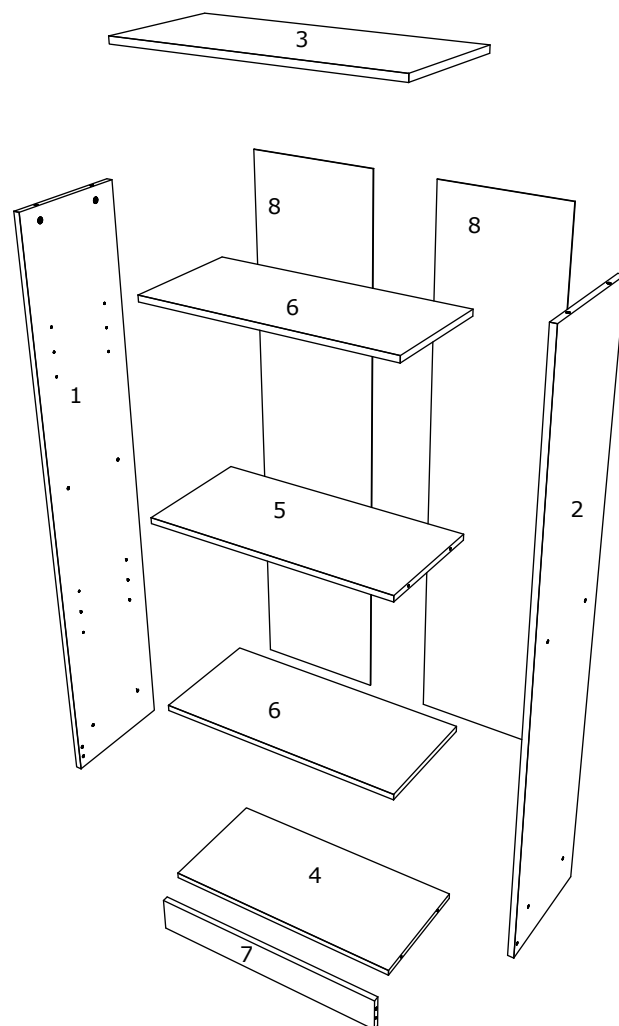

RO INSTRUCȚIUNI DE ASAMBLARE - **BIBLIORAFȚ 3 POLITE - 700 x 32 x 159 CM**

EN ASSEMBLY INSTRUCTIONS - **BOOKCASE - 70 x 32 x 159 CM**

FR ISTRUCTIONS DE MONTAGE - **BIBLIOTHÈQUE - 70 x 32 x 159 CM**

HU ÖSSZESZERELÉSI ÚTMUTATÓ - **3 POLCOS IRATTARTÓ- 70 x 32 x 159 CM**

BG ИНСТРУКЦИИ ЗА СГЛОБЯВАНЕ - **Етажерка за книги с 3 рафта- 70 x 32 x 159 CM**

EN

NUMBER	LENGTH	WIDTH	PCS	COLOUR
1	1572	300	1	COLOUR
2	1572	300	1	COLOUR
3	700	320	1	COLOUR
4	668	300	1	COLOUR
5	668	290	1	COLOUR
6	668	290	2	COLOUR
7	100	668	1	COLOUR
8	1484	348	2	BACK PANNEL

BG

Номер	Дължина	Ширина	Парчет	аЦвят
1	1572	300	1	Цвят
2	1572	300	1	Цвят
3	700	320	1	Цвят
4	668	300	1	Цвят
5	668	290	1	Цвят
6	668	290	2	Цвят
7	100	668	1	Цвят
8	1484	348	2	Заден панел

RO

NUMAR	LUNGIME	LATIME	BUC	CULOARE
1	1572	300	1	CULOARE
2	1572	300	1	CULOARE
3	700	320	1	CULOARE
4	668	300	1	CULOARE
5	668	290	1	CULOARE
6	668	290	2	CULOARE
7	100	668	1	CULOARE
8	1484	348	2	PANOU SPATE

NUMBER	LENGTH	WIDTH	PCS	COLOUR
1	1572	300	1	COLOUR
2	1572	300	1	COLOUR
3	700	320	1	COLOUR
4	668	300	1	COLOUR
5	668	290	1	COLOUR
6	668	290	2	COLOUR
7	100	668	1	COLOUR
8	1484	348	2	BACK PANNEL

1

2

3

4

5