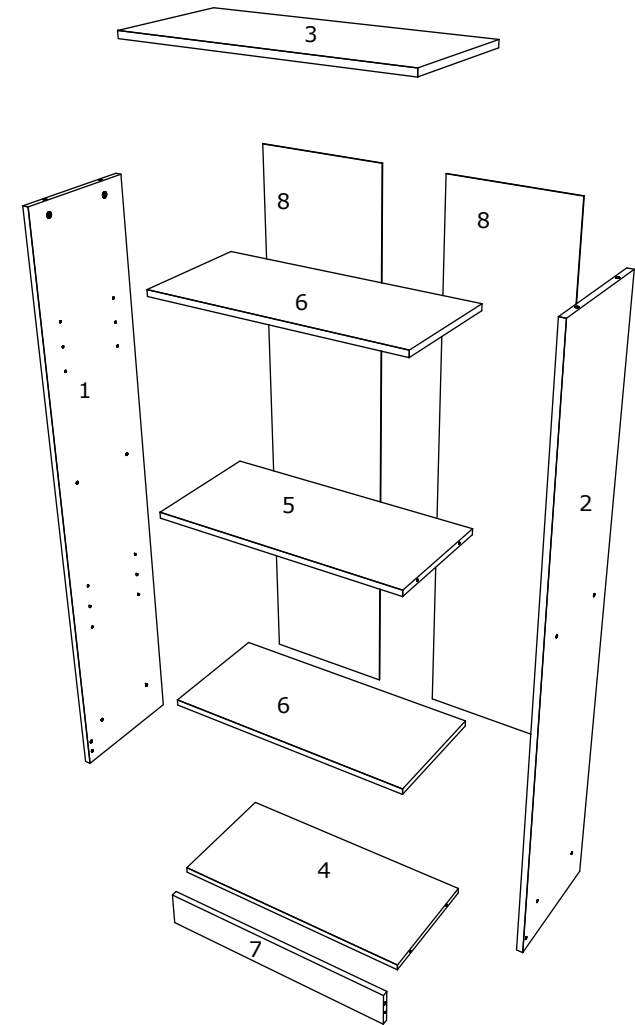

BG ИНСТРУКЦИИ ЗА СГЛОБЯВАНЕ - **Етажерка за книги с 3 рафта- 70 x 32 x 159 CM**

EN

NUMBER	LENGTH	WIDTH	PCS	COLOUR
1	1572	300	1	COLOUR
2	1572	300	1	COLOUR
3	700	320	1	COLOUR
4	668	300	1	COLOUR
5	668	290	1	COLOUR
6	668	290	2	COLOUR
7	100	668	1	COLOUR
8	1484	348	2	BACK PANNEL

BG

Номер	Дължина	Ширина	Парчет	аЦвят
1	1572	300	1	Цвят
2	1572	300	1	Цвят
3	700	320	1	Цвят
4	668	300	1	Цвят
5	668	290	1	Цвят
6	668	290	2	Цвят
7	100	668	1	Цвят
8	1484	348	2	Заден панел

RO

NUMAR	LUNGIME	LATIME	BUC	CULOARE
1	1572	300	1	CULOARE
2	1572	300	1	CULOARE
3	700	320	1	CULOARE
4	668	300	1	CULOARE
5	668	290	1	CULOARE
6	668	290	2	CULOARE
7	100	668	1	CULOARE
8	1484	348	2	PANOU SPATE

HU

SZÁM	HOSSZA	SZÉLES	DARAB	SZÍN
1	1572	300	1	SZÍN
2	1572	300	1	SZÍN
3	700	320	1	SZÍN
4	668	300	1	SZÍN
5	668	290	1	SZÍN
6	668	290	2	SZÍN
7	100	668	1	SZÍN
8	1484	348	2	HÁTULSÓ PANEL

FR

NOMBRE	LONGUEUR	LARGEUR	PIÈCES	COULEUR
1	1572	300	1	COULEUR
2	1572	300	1	COULEUR
3	700	320	1	COULEUR
4	668	300	1	COULEUR
5	668	290	1	COULEUR
6	668	290	2	COULEUR
7	100	668	1	COULEUR
8	1484	348	2	PANNEAU ARRIÈRE

NUMBER	LENGTH	WIDTH	PCS	COLOUR
1	1572	300	1	COLOUR
2	1572	300	1	COLOUR
3	700	320	1	COLOUR
4	668	300	1	COLOUR
5	668	290	1	COLOUR
6	668	290	2	COLOUR
7	100	668	1	COLOUR
8	1484	348	2	BACK PANNEL

1

2

3

4

5