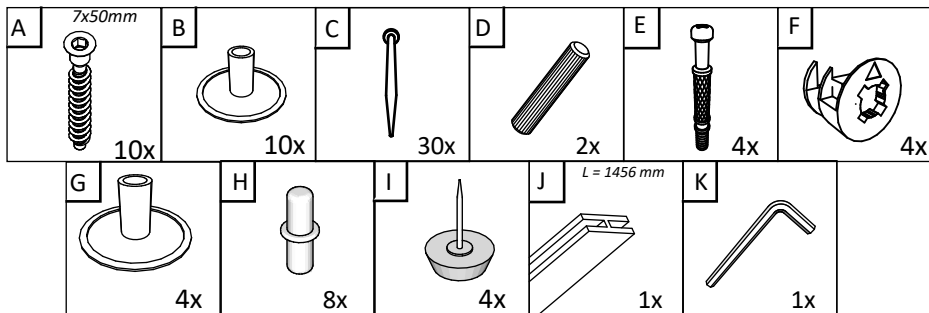

BG ИНСТРУКЦИИ ЗА СГЛОБЯВАНЕ - **Етажерка за книги с 3 рафта- 70 x 32 x 159 CM**

EN

NUMBER	LENGTH	WIDTH	PCS	COLOUR
1	1572	300	1	COLOUR
2	1572	300	1	COLOUR
3	700	320	1	COLOUR
4	668	300	1	COLOUR
5	668	290	1	COLOUR
6	668	290	2	COLOUR
7	100	668	1	COLOUR
8	1484	348	2	BACK PANNEL

BG

Номер	Дължина	Ширина	Парчет	аЦвят
1	1572	300	1	Цвят
2	1572	300	1	Цвят
3	700	320	1	Цвят
4	668	300	1	Цвят
5	668	290	1	Цвят
6	668	290	2	Цвят
7	100	668	1	Цвят
8	1484	348	2	Заден панел

RO

NUMAR	LUNGIME	LATIME	BUC	CULOARE
1	1572	300	1	CULOARE
2	1572	300	1	CULOARE
3	700	320	1	CULOARE
4	668	300	1	CULOARE
5	668	290	1	CULOARE
6	668	290	2	CULOARE
7	100	668	1	CULOARE
8	1484	348	2	PANOU SPATE

HU

SZÁM	HOSSZA	SZÉLES	DARAB	SZÍN
1	1572	300	1	SZÍN
2	1572	300	1	SZÍN
3	700	320	1	SZÍN
4	668	300	1	SZÍN
5	668	290	1	SZÍN
6	668	290	2	SZÍN
7	100	668	1	SZÍN
8	1484	348	2	HÁTULSÓ PANEL

FR

NOMBRE	LONGUEUR	LARGEUR	PIÈCES	COULEUR
1	1572	300	1	COULEUR
2	1572	300	1	COULEUR
3	700	320	1	COULEUR
4	668	300	1	COULEUR
5	668	290	1	COULEUR
6	668	290	2	COULEUR
7	100	668	1	COULEUR
8	1484	348	2	PANNEAU ARRIÈRE

NUMBER	LENGTH	WIDTH	PCS	COLOUR
1	1572	300	1	COLOUR
2	1572	300	1	COLOUR
3	700	320	1	COLOUR
4	668	300	1	COLOUR
5	668	290	1	COLOUR
6	668	290	2	COLOUR
7	100	668	1	COLOUR
8	1484	348	2	BACK PANNEL

1

2

3

4

5