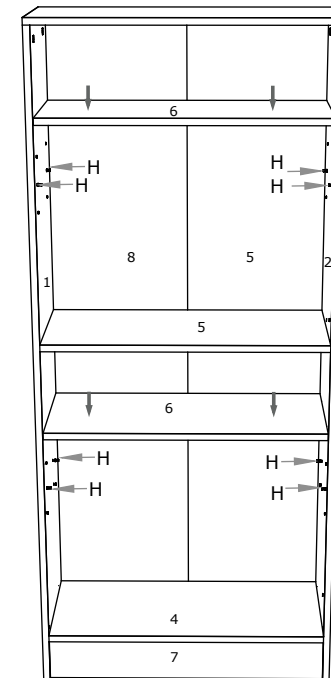

RO INSTRUCȚIUNI DE ASAMBLARE - **BIBLIORAFȚ 3 POLITE - 700 x 32 x 159 CM**

EN ASSEMBLY INSTRUCTIONS - **BOOKCASE - 70 x 32 x 159 CM**

FR ISTRUCTIONS DE MONTAGE - **BIBLIOTHÈQUE - 70 x 32 x 159 CM**

HU ÖSSZESZERELÉSI ÚTMUTATÓ - **3 POLCOS IRATTARTÓ- 70 x 32 x 159 CM**

BG

Номер	Дължина	Ширина	Парчет	аЦвят
1	1572	300	1	Цвят
2	1572	300	1	Цвят
3	700	320	1	Цвят
4	668	300	1	Цвят
5	668	290	1	Цвят
6	668	290	2	Цвят
7	100	668	1	Цвят
8	1484	348	2	Заден панел

RO

NUMAR	LUNGIME	LATIME	BUC	CULOARE
1	1572	300	1	CULOARE
2	1572	300	1	CULOARE
3	700	320	1	CULOARE
4	668	300	1	CULOARE
5	668	290	1	CULOARE
6	668	290	2	CULOARE
7	100	668	1	CULOARE
8	1484	348	2	PANOU SPATE

HU

SZÁM	HOSSZA	SZÉLES	DARAB	SZÍN
1	1572	300	1	SZÍN
2	1572	300	1	SZÍN
3	700	320	1	SZÍN
4	668	300	1	SZÍN
5	668	290	1	SZÍN
6	668	290	2	SZÍN
7	100	668	1	SZÍN
8	1484	348	2	HÁTULSÓ PANEL

FR

NOMBRE	LONGUEUR	LARGEUR	PIÈCES	COULEUR
1	1572	300	1	COULEUR
2	1572	300	1	COULEUR
3	700	320	1	COULEUR
4	668	300	1	COULEUR
5	668	290	1	COULEUR
6	668	290	2	COULEUR
7	100	668	1	COULEUR
8	1484	348	2	PANNEAU ARRIÈRE

NUMBER	LENGTH	WIDTH	PCS	COLOUR
1	1572	300	1	COLOUR
2	1572	300	1	COLOUR
3	700	320	1	COLOUR
4	668	300	1	COLOUR
5	668	290	1	COLOUR
6	668	290	2	COLOUR
7	100	668	1	COLOUR
8	1484	348	2	BACK PANNEL

1

2

3

4

5