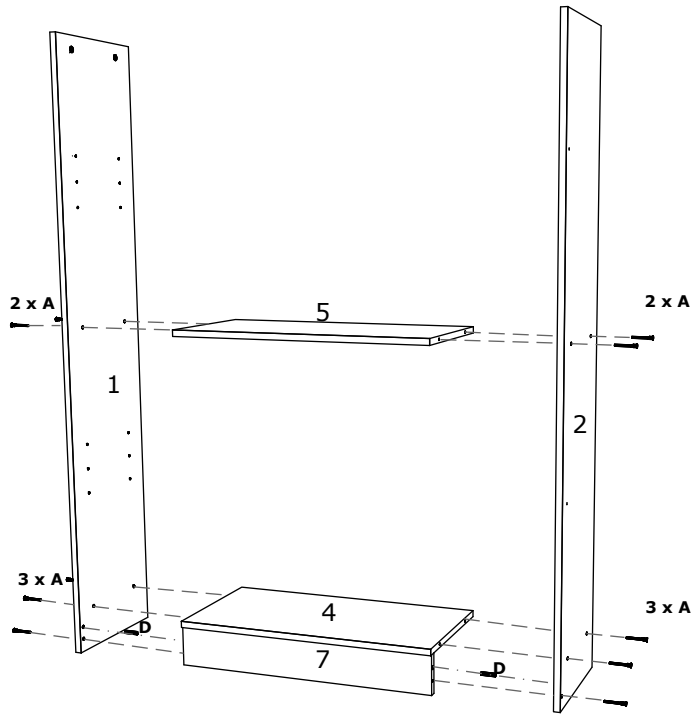

EN

NUMBER	LENGTH	WIDTH	PCS	COLOUR
1	1572	300	1	COLOUR
2	1572	300	1	COLOUR
3	700	320	1	COLOUR
4	668	300	1	COLOUR
5	668	290	1	COLOUR
6	668	290	2	COLOUR
7	100	668	1	COLOUR
8	1484	348	2	BACK PANNEL

BG

Номер	Дължина	Ширина	Парчет	аЦвят
1	1572	300	1	Цвят
2	1572	300	1	Цвят
3	700	320	1	Цвят
4	668	300	1	Цвят
5	668	290	1	Цвят
6	668	290	2	Цвят
7	100	668	1	Цвят
8	1484	348	2	Заден панел

NUMBER	LENGTH	WIDTH	PCS	COLOUR
1	1572	300	1	COLOUR
2	1572	300	1	COLOUR
3	700	320	1	COLOUR
4	668	300	1	COLOUR
5	668	290	1	COLOUR
6	668	290	2	COLOUR
7	100	668	1	COLOUR
8	1484	348	2	BACK PANNEL

1

2

3

4

5