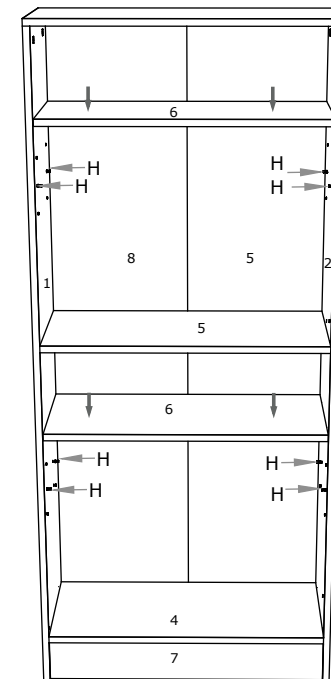

RO INSTRUCȚIUNI DE ASAMBLARE - **BIBLIORAFȚ 3 POLITE - 700 x 32 x 159 CM**

EN ASSEMBLY INSTRUCTIONS - **BOOKCASE - 70 x 32 x 159 CM**

FR ISTRUCTIONS DE MONTAGE - **BIBLIOTHÈQUE - 70 x 32 x 159 CM**

HU ÖSSZESZERELÉSI ÚTMUTATÓ - **3 POLCOS IRATTARTÓ- 70 x 32 x 159 CM**

EN

NUMBER	LENGTH	WIDTH	PCS	COLOUR
1	1572	300	1	COLOUR
2	1572	300	1	COLOUR
3	700	320	1	COLOUR
4	668	300	1	COLOUR
5	668	290	1	COLOUR
6	668	290	2	COLOUR
7	100	668	1	COLOUR
8	1484	348	2	BACK PANNEL

BG

Номер	Дължина	Ширина	Парчет	аЦвят
1	1572	300	1	Цвят
2	1572	300	1	Цвят
3	700	320	1	Цвят
4	668	300	1	Цвят
5	668	290	1	Цвят
6	668	290	2	Цвят
7	100	668	1	Цвят
8	1484	348	2	Заден панел

NUMBER	LENGTH	WIDTH	PCS	COLOUR
1	1572	300	1	COLOUR
2	1572	300	1	COLOUR
3	700	320	1	COLOUR
4	668	300	1	COLOUR
5	668	290	1	COLOUR
6	668	290	2	COLOUR
7	100	668	1	COLOUR
8	1484	348	2	BACK PANNEL

1

2

3

4

5