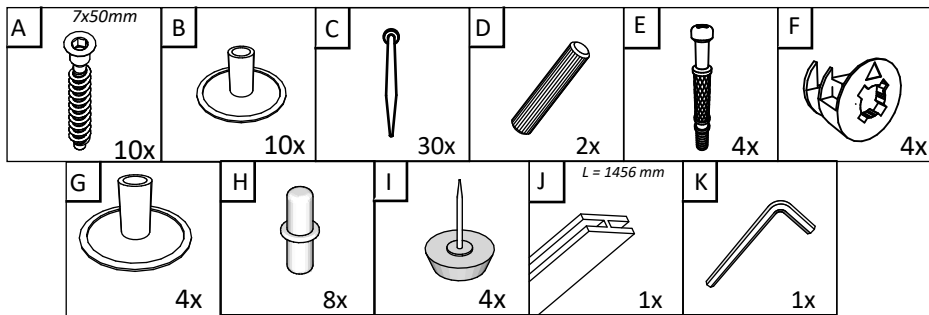

RO INSTRUCȚIUNI DE ASAMBLARE - **BIBLIORAFȚ 3 POLITE - 700 x 32 x 159 CM**

EN ASSEMBLY INSTRUCTIONS - **BOOKCASE - 70 x 32 x 159 CM**

FR ISTRUCTIONS DE MONTAGE - **BIBLIOTHÈQUE - 70 x 32 x 159 CM**

HU ÖSSZESZERELÉSI ÚTMUTATÓ - **3 POLCOS IRATTARTÓ- 70 x 32 x 159 CM**

HU

SZÁM	HOSSZA	SZÉLES	DARAB	SZÍN
1	1572	300	1	SZÍN
2	1572	300	1	SZÍN
3	700	320	1	SZÍN
4	668	300	1	SZÍN
5	668	290	1	SZÍN
6	668	290	2	SZÍN
7	100	668	1	SZÍN
8	1484	348	2	HÁTULSÓ PANEL

FR

NOMBRE	LONGUEUR	LARGEUR	PIÈCES	COULEUR
1	1572	300	1	COULEUR
2	1572	300	1	COULEUR
3	700	320	1	COULEUR
4	668	300	1	COULEUR
5	668	290	1	COULEUR
6	668	290	2	COULEUR
7	100	668	1	COULEUR
8	1484	348	2	PANNEAU ARRIÈRE

EN

NUMBER	LENGTH	WIDTH	PCS	COLOUR
1	1572	300	1	COLOUR
2	1572	300	1	COLOUR
3	700	320	1	COLOUR
4	668	300	1	COLOUR
5	668	290	1	COLOUR
6	668	290	2	COLOUR
7	100	668	1	COLOUR
8	1484	348	2	BACK PANNEL

BG

Номер	Дължина	Ширина	Парчет	аЦвят
1	1572	300	1	Цвят
2	1572	300	1	Цвят
3	700	320	1	Цвят
4	668	300	1	Цвят
5	668	290	1	Цвят
6	668	290	2	Цвят
7	100	668	1	Цвят
8	1484	348	2	Заден панел

NUMBER	LENGTH	WIDTH	PCS	COLOUR
1	1572	300	1	COLOUR
2	1572	300	1	COLOUR
3	700	320	1	COLOUR
4	668	300	1	COLOUR
5	668	290	1	COLOUR
6	668	290	2	COLOUR
7	100	668	1	COLOUR
8	1484	348	2	BACK PANNEL

1

2

3

4

5