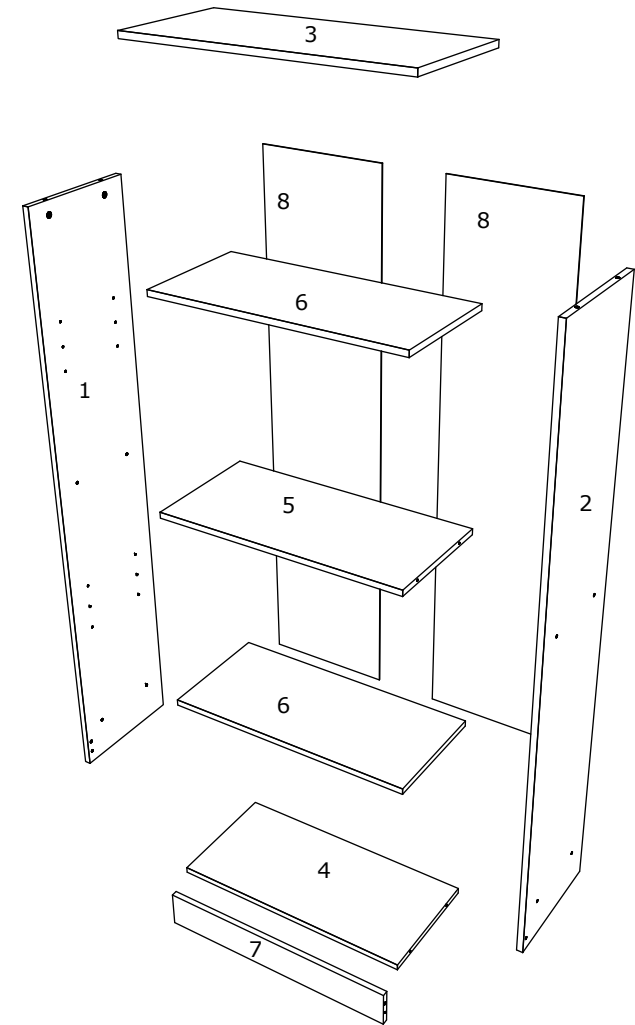

HU

SZÁM	HOSSZA	SZÉLES	DARAB	SZÍN
1	1572	300	1	SZÍN
2	1572	300	1	SZÍN
3	700	320	1	SZÍN
4	668	300	1	SZÍN
5	668	290	1	SZÍN
6	668	290	2	SZÍN
7	100	668	1	SZÍN
8	1484	348	2	HÁTULSÓ PANEL

FR

NOMBRE	LONGUEUR	LARGEUR	PIÈCES	COULEUR
1	1572	300	1	COULEUR
2	1572	300	1	COULEUR
3	700	320	1	COULEUR
4	668	300	1	COULEUR
5	668	290	1	COULEUR
6	668	290	2	COULEUR
7	100	668	1	COULEUR
8	1484	348	2	PANNEAU ARRIÈRE

EN

NUMBER	LENGTH	WIDTH	PCS	COLOUR
1	1572	300	1	COLOUR
2	1572	300	1	COLOUR
3	700	320	1	COLOUR
4	668	300	1	COLOUR
5	668	290	1	COLOUR
6	668	290	2	COLOUR
7	100	668	1	COLOUR
8	1484	348	2	BACK PANNEL

BG

Номер	Дължина	Ширина	Парчет	аЦвят
1	1572	300	1	Цвят
2	1572	300	1	Цвят
3	700	320	1	Цвят
4	668	300	1	Цвят
5	668	290	1	Цвят
6	668	290	2	Цвят
7	100	668	1	Цвят
8	1484	348	2	Заден панел

NUMBER	LENGTH	WIDTH	PCS	COLOUR
1	1572	300	1	COLOUR
2	1572	300	1	COLOUR
3	700	320	1	COLOUR
4	668	300	1	COLOUR
5	668	290	1	COLOUR
6	668	290	2	COLOUR
7	100	668	1	COLOUR
8	1484	348	2	BACK PANNEL

1

2

3

4

5