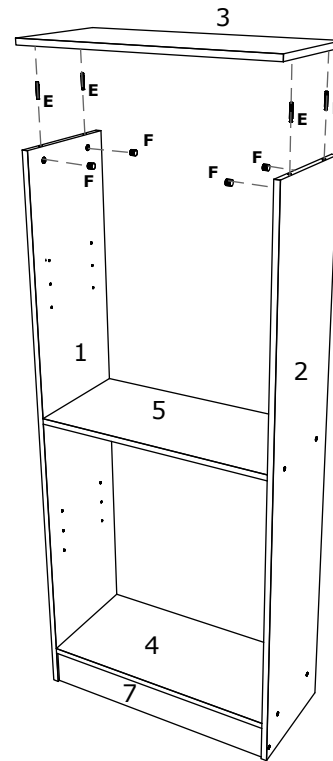

RO INSTRUCȚIUNI DE ASAMBLARE - **BIBLIORAFȚ 3 POLITE - 700 x 32 x 159 CM**

EN ASSEMBLY INSTRUCTIONS - **BOOKCASE - 70 x 32 x 159 CM**

FR ISTRUCTIONS DE MONTAGE - **BIBLIOTHÈQUE - 70 x 32 x 159 CM**

HU ÖSSZESZERELÉSI ÚTMUTATÓ - **3 POLCOS IRATTARTÓ- 70 x 32 x 159 CM**

HU

SZÁM	HOSSZA	SZÉLES	DARAB	SZÍN
1	1572	300	1	SZÍN
2	1572	300	1	SZÍN
3	700	320	1	SZÍN
4	668	300	1	SZÍN
5	668	290	1	SZÍN
6	668	290	2	SZÍN
7	100	668	1	SZÍN
8	1484	348	2	HÁTULSÓ PANEL

FR

NOMBRE	LONGUEUR	LARGEUR	PIÈCES	COULEUR
1	1572	300	1	COULEUR
2	1572	300	1	COULEUR
3	700	320	1	COULEUR
4	668	300	1	COULEUR
5	668	290	1	COULEUR
6	668	290	2	COULEUR
7	100	668	1	COULEUR
8	1484	348	2	PANNEAU ARRIÈRE

EN

NUMBER	LENGTH	WIDTH	PCS	COLOUR
1	1572	300	1	COLOUR
2	1572	300	1	COLOUR
3	700	320	1	COLOUR
4	668	300	1	COLOUR
5	668	290	1	COLOUR
6	668	290	2	COLOUR
7	100	668	1	COLOUR
8	1484	348	2	BACK PANNEL

BG

Номер	Дължина	Ширина	Парчет	аЦвят
1	1572	300	1	Цвят
2	1572	300	1	Цвят
3	700	320	1	Цвят
4	668	300	1	Цвят
5	668	290	1	Цвят
6	668	290	2	Цвят
7	100	668	1	Цвят
8	1484	348	2	Заден панел

NUMBER	LENGTH	WIDTH	PCS	COLOUR
1	1572	300	1	COLOUR
2	1572	300	1	COLOUR
3	700	320	1	COLOUR
4	668	300	1	COLOUR
5	668	290	1	COLOUR
6	668	290	2	COLOUR
7	100	668	1	COLOUR
8	1484	348	2	BACK PANNEL

1

2

3

4

5