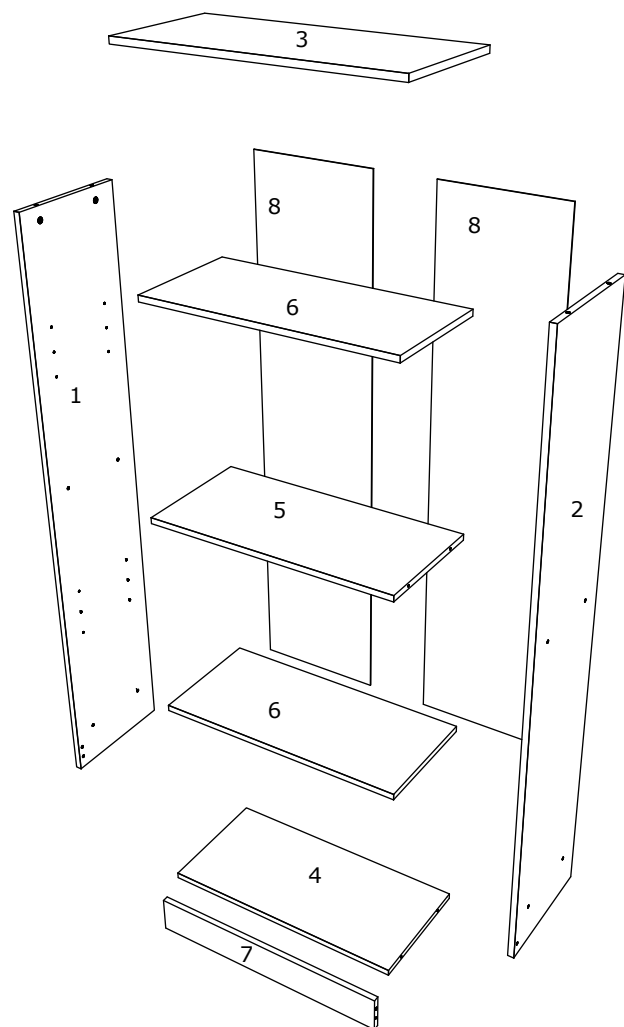

RO INSTRUCȚIUNI DE ASAMBLARE - **BIBLIORAFȚ 3 POLITE - 700 x 32 x 159 CM**

EN ASSEMBLY INSTRUCTIONS - **BOOKCASE - 70 x 32 x 159 CM**

FR ISTRUCTIONS DE MONTAGE - **BIBLIOTHÈQUE - 70 x 32 x 159 CM**

HU ÖSSZESZERELÉSI ÚTMUTATÓ - **3 POLCOS IRATTARTÓ- 70 x 32 x 159 CM**

BG ИНСТРУКЦИИ ЗА СГЛОБЯВАНЕ - **Етажерка за книги с 3 рафта- 70 x 32 x 159 CM**

RO

NUMAR	LUNGIME	LATIME	BUC	CULOARE
1	1572	300	1	CULOARE
2	1572	300	1	CULOARE
3	700	320	1	CULOARE
4	668	300	1	CULOARE
5	668	290	1	CULOARE
6	668	290	2	CULOARE
7	100	668	1	CULOARE
8	1484	348	2	PANOU SPATE

EN

NUMBER	LENGTH	WIDTH	PCS	COLOUR
1	1572	300	1	COLOUR
2	1572	300	1	COLOUR
3	700	320	1	COLOUR
4	668	300	1	COLOUR
5	668	290	1	COLOUR
6	668	290	2	COLOUR
7	100	668	1	COLOUR
8	1484	348	2	BACK PANNEL

BG

Номер	Дължина	Ширина	Парчет	аЦвят
1	1572	300	1	Цвят
2	1572	300	1	Цвят
3	700	320	1	Цвят
4	668	300	1	Цвят
5	668	290	1	Цвят
6	668	290	2	Цвят
7	100	668	1	Цвят
8	1484	348	2	Заден панел

NUMBER	LENGTH	WIDTH	PCS	COLOUR
1	1572	300	1	COLOUR
2	1572	300	1	COLOUR
3	700	320	1	COLOUR
4	668	300	1	COLOUR
5	668	290	1	COLOUR
6	668	290	2	COLOUR
7	100	668	1	COLOUR
8	1484	348	2	BACK PANNEL

1

2

3

4

5