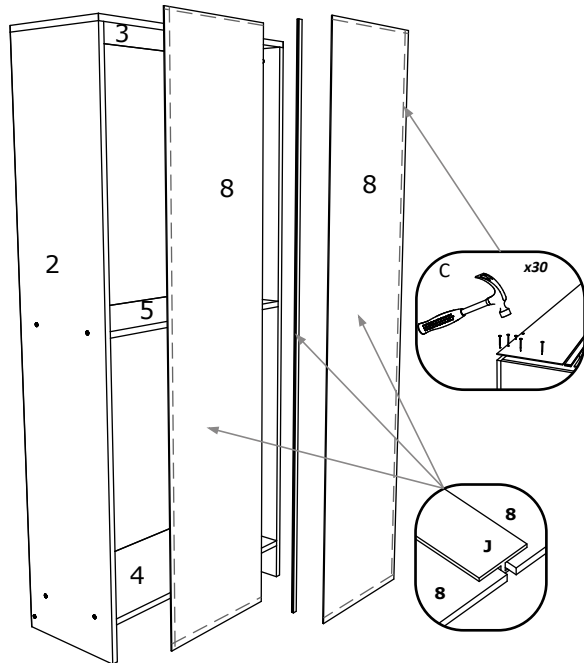

EN

NUMBER	LENGTH	WIDTH	PCS	COLOUR
1	1572	300	1	COLOUR
2	1572	300	1	COLOUR
3	700	320	1	COLOUR
4	668	300	1	COLOUR
5	668	290	1	COLOUR
6	668	290	2	COLOUR
7	100	668	1	COLOUR
8	1484	348	2	BACK PANNEL

BG

Номер	Дължина	Ширина	Парчет	аЦвят
1	1572	300	1	Цвят
2	1572	300	1	Цвят
3	700	320	1	Цвят
4	668	300	1	Цвят
5	668	290	1	Цвят
6	668	290	2	Цвят
7	100	668	1	Цвят
8	1484	348	2	Заден панел

NUMBER	LENGTH	WIDTH	PCS	COLOUR
1	1572	300	1	COLOUR
2	1572	300	1	COLOUR
3	700	320	1	COLOUR
4	668	300	1	COLOUR
5	668	290	1	COLOUR
6	668	290	2	COLOUR
7	100	668	1	COLOUR
8	1484	348	2	BACK PANNEL

1

2

3

4

5