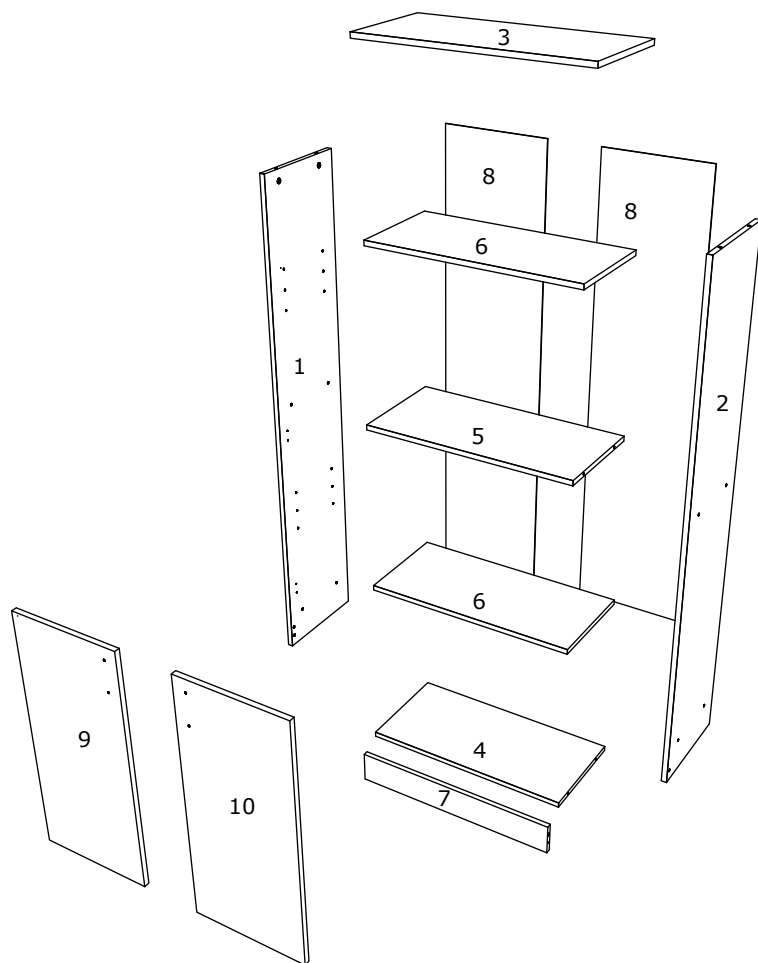

RO INSTRUCTIUNI DE ASAMBLARE - **BIBLIORAFI CU USI INFERIOARE SI O POLITA - 700 x 32 x 159 CM**

EN ASSEMBLY INSTRUCTIONS - **BOOKCASE WITH DOORS - 70 x 32 x 159 CM**

FR ISTRUCTIONS DE MONTAGE - **BIBLIOTHÈQUE 2 PORTE - 70 x 32 x 159 CM**

HU ÖSSZESZERELÉSI ÚTMUTATÓ - **Alsó ajtós és egy polcos irattartó- 70 x 32 x 159 CM**

BG ИНСТРУКЦИИ ЗА СГЛОБЯВАНЕ - **Етажерка за книги с долни вратички и един рафт- 70 x 32 x 159 CM**

RO

NUMAR	LUNGIME	LATIME	BUC	CULOARE
1	1572	300	1	CULOARE
2	1572	300	1	CULOARE
3	700	320	1	CULOARE
4	668	300	1	CULOARE
5	668	290	1	CULOARE
6	668	290	2	CULOARE
7	100	668	1	CULOARE
8	1484	348	2	PANOU SPATE
9/10	748	346	1/1	CULOARE

HU

SZÁM	HOSSZA	SZÉLES	DARAB	SZÍN
1	1572	300	1	SZÍN
2	1572	300	1	SZÍN
3	700	320	1	SZÍN
4	668	300	1	SZÍN
5	668	290	1	SZÍN
6	668	290	2	SZÍN
7	100	668	1	SZÍN
8	1484	348	2	HÁTULSÓ PANEL
9/10	748	346	1/1	SZÍN

BG

Номер	Дължина	Ширина	Парчет	аЦвят
1	1572	300	1	Цвят
2	1572	300	1	Цвят
3	700	320	1	Цвят
4	668	300	1	Цвят
5	668	290	1	Цвят
6	668	290	2	Цвят
7	100	668	1	Цвят
8	1484	348	2	Заден панел
9/10	748	346	1/1	Цвят