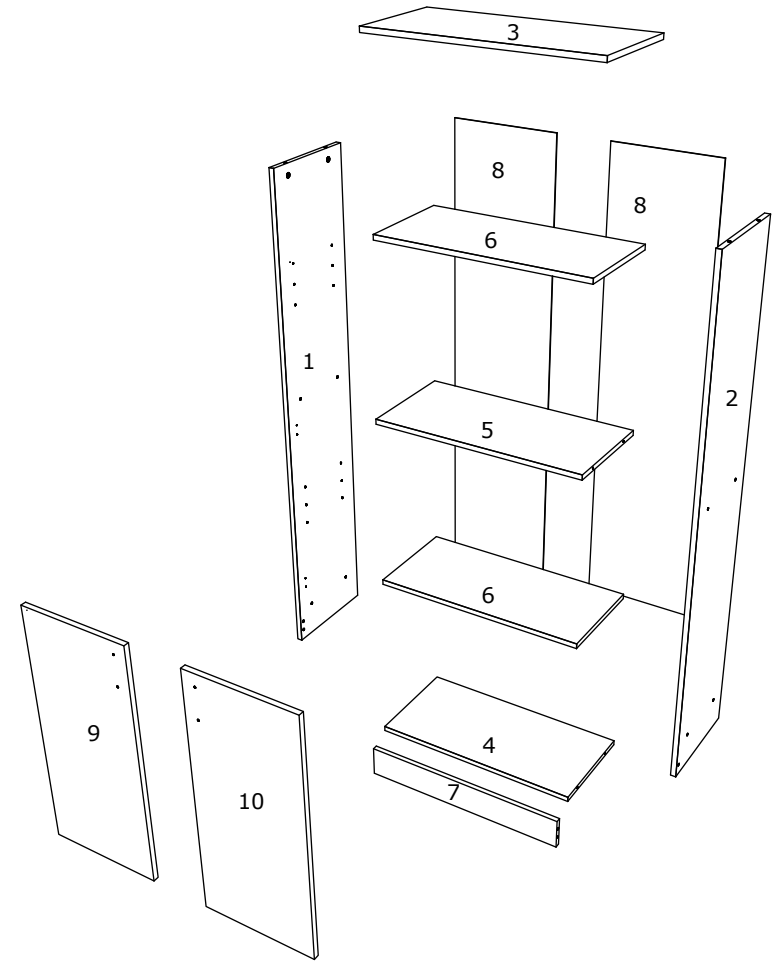

NUMBER	LENGTH	WIDTH	PCS	COLOUR
1	1572	300	1	COLOUR
2	1572	300	1	COLOUR
3	700	320	1	COLOUR
4	668	300	1	COLOUR
5	668	290	1	COLOUR
6	668	290	2	COLOUR
7	100	668	1	COLOUR
8	1484	348	2	BACK PANNEL
9/10	748	346	1/1	COLOUR