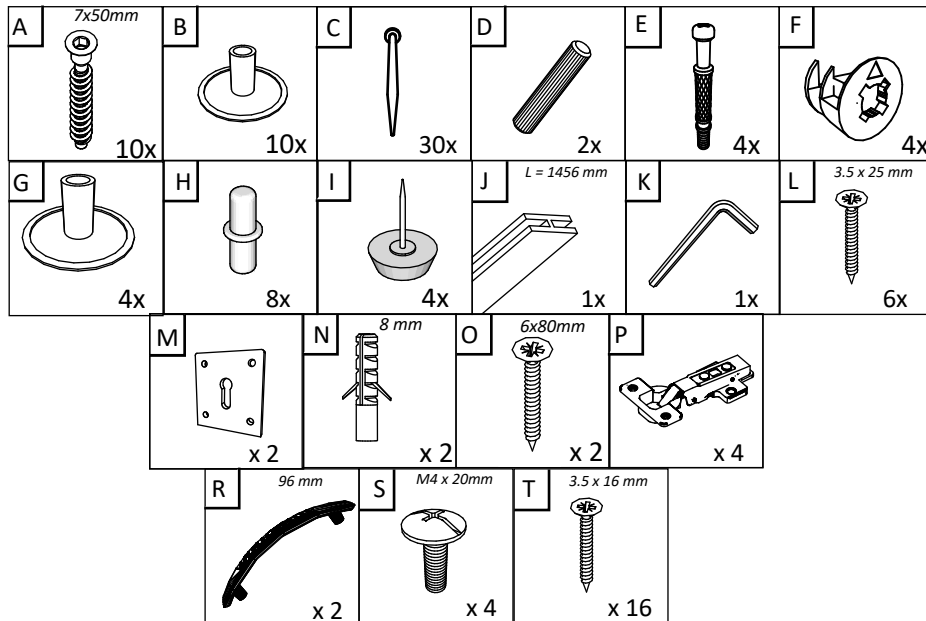

FR

NOMBRE	LONGUEUR	LARGEUR	PIÈCES	COULEUR
1	1572	300	1	COULEUR
2	1572	300	1	COULEUR
3	700	320	1	COULEUR
4	668	300	1	COULEUR
5	668	290	1	COULEUR
6	668	290	2	COULEUR
7	100	668	1	COULEUR
8	1484	348	2	PANNEAU ARRIÈRE
9/10	748	346	1/1	COULEUR

BG

Номер	Дължина	Ширина	Парчет	аЦвят
1	1572	300	1	Цвят
2	1572	300	1	Цвят
3	700	320	1	Цвят
4	668	300	1	Цвят
5	668	290	1	Цвят
6	668	290	2	Цвят
7	100	668	1	Цвят
8	1484	348	2	Заден панел
9/10	748	346	1/1	Цвят