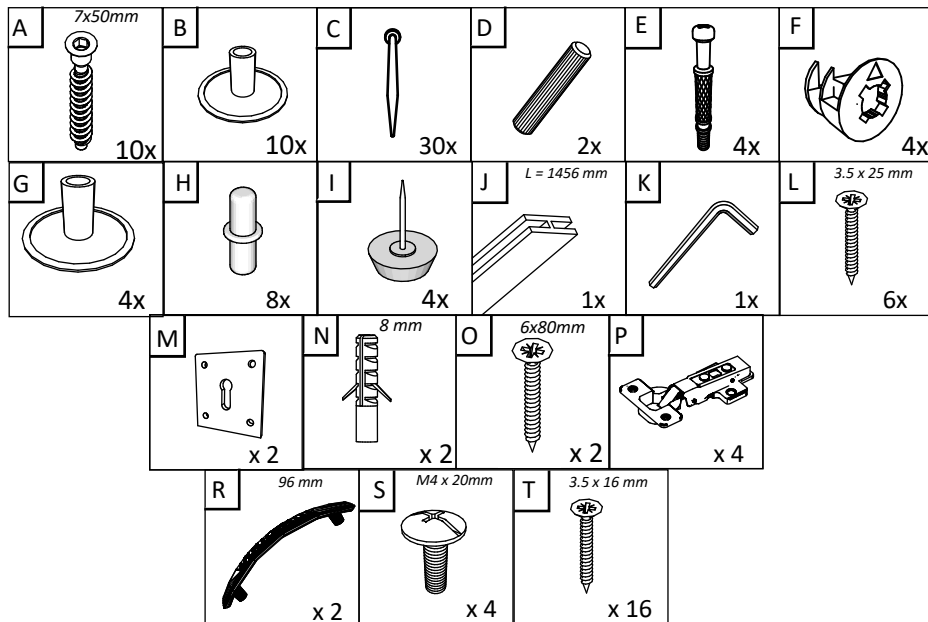

FR

NOMBRE	LONGUEUR	LARGEUR	PIÈCES	COULEUR
1	1572	300	1	COULEUR
2	1572	300	1	COULEUR
3	700	320	1	COULEUR
4	668	300	1	COULEUR
5	668	290	1	COULEUR
6	668	290	2	COULEUR
7	100	668	1	COULEUR
8	1484	348	2	PANNEAU ARRIÈRE
9/10	748	346	1/1	COULEUR

BG

Номер	Дължина	Ширина	Парчет	аЦвят
1	1572	300	1	Цвят
2	1572	300	1	Цвят
3	700	320	1	Цвят
4	668	300	1	Цвят
5	668	290	1	Цвят
6	668	290	2	Цвят
7	100	668	1	Цвят
8	1484	348	2	Заден панел
9/10	748	346	1/1	Цвят