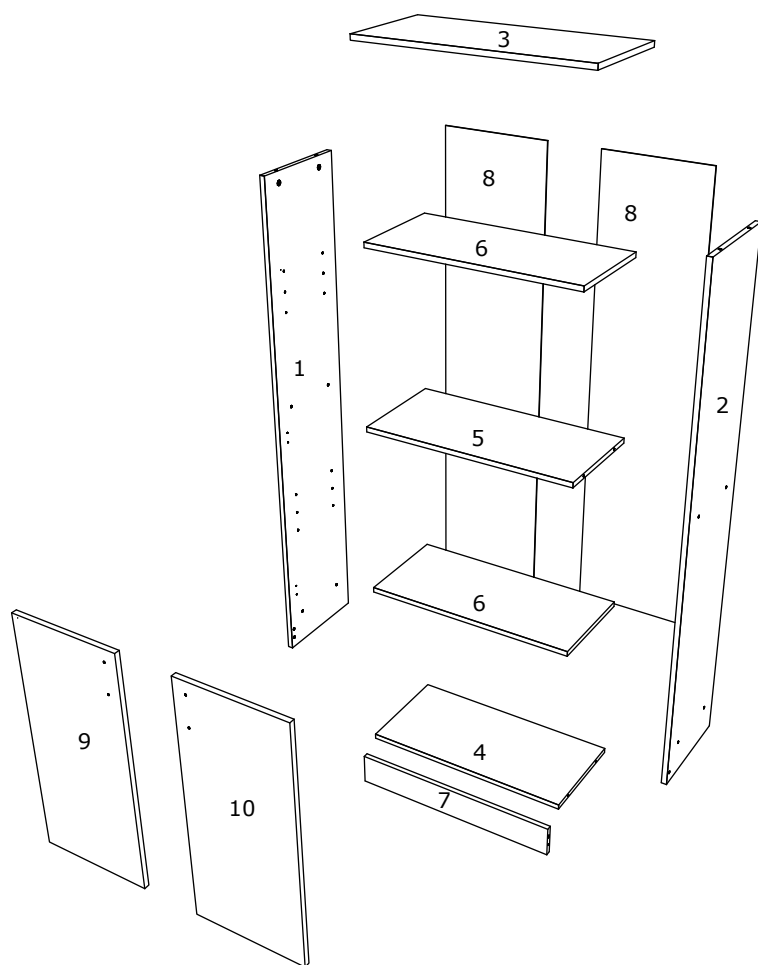

RO INSTRUCTIUNI DE ASAMBLARE - **BIBLIORAFI CU USI INFERIOARE SI O POLITA - 700 x 32 x 159 CM**

EN ASSEMBLY INSTRUCTIONS - **BOOKCASE WITH DOORS - 70 x 32 x 159 CM**

FR ISTRUCTIONS DE MONTAGE - **BIBLIOTHÈQUE 2 PORTE - 70 x 32 x 159 CM**

HU ÖSSZESZERELÉSI ÚTMUTATÓ - **Alsó ajtós és egy polcos irattartó- 70 x 32 x 159 CM**

BG ИНСТРУКЦИИ ЗА СГЛОБЯВАНЕ - **Етажерка за книги с долни вратички и един рафт- 70 x 32 x 159 CM**

RO

NUMAR	LUNGIME	LATIME	BUC	CULOARE
1	1572	300	1	CULOARE
2	1572	300	1	CULOARE
3	700	320	1	CULOARE
4	668	300	1	CULOARE
5	668	290	1	CULOARE
6	668	290	2	CULOARE
7	100	668	1	CULOARE
8	1484	348	2	PANOU SPATE
9/10	748	346	1/1	CULOARE

BG

Номер	Дължина	Ширина	Парчет	аЦвят
1	1572	300	1	Цвят
2	1572	300	1	Цвят
3	700	320	1	Цвят
4	668	300	1	Цвят
5	668	290	1	Цвят
6	668	290	2	Цвят
7	100	668	1	Цвят
8	1484	348	2	Заден панел
9/10	748	346	1/1	Цвят

1

2

3

4