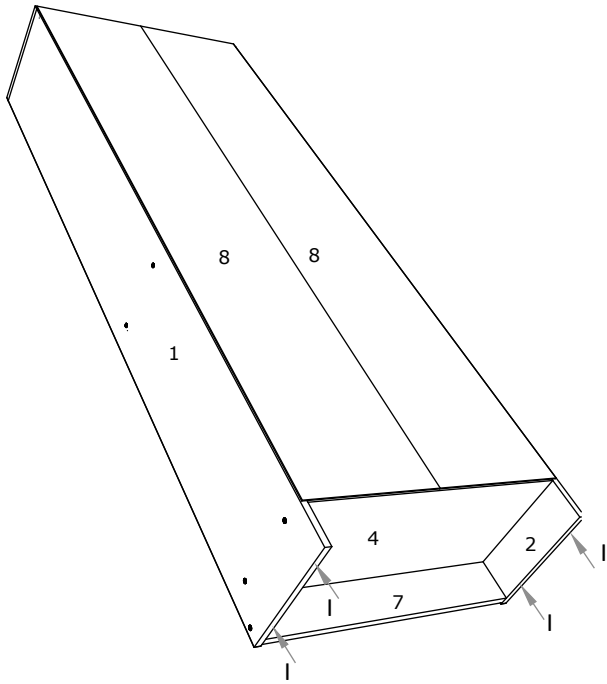

EN

NUMBER	LENGTH	WIDTH	PCS	COLOUR
1	1940	300	1	COLOUR
2	1940	300	1	COLOUR
3	700	320	1	COLOUR
4	668	300	1	COLOUR
5	668	290	1	COLOUR
6	668	290	3	COLOUR
7	100	668	1	COLOUR
8	1852	348	2	BACK PANNEL

BG

Номер	Дължина	Ширина	Парчет	аЦвят
1	1940	300	1	Цвят
2	1940	300	1	Цвят
3	700	320	1	Цвят
4	668	300	1	Цвят
5	668	290	1	Цвят
6	668	290	3	Цвят
7	100	668	1	Цвят
8	1852	348	2	Заден панел

NUMBER	LENGTH	WIDTH	PCS	COLOUR
1	1940	300	1	COLOUR
2	1940	300	1	COLOUR
3	700	320	1	COLOUR
4	668	300	1	COLOUR
5	668	290	1	COLOUR
6	668	290	3	COLOUR
7	100	668	1	COLOUR
8	1852	348	2	BACK PANNEL

1

2

3

4

5