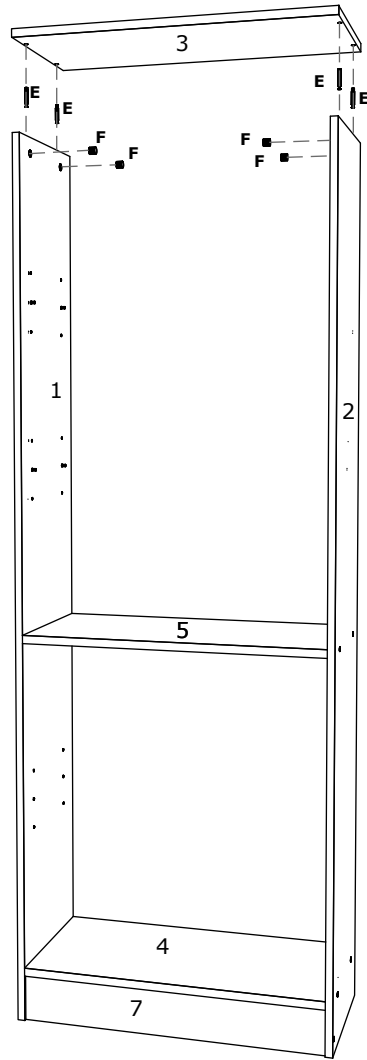

RO INSTRUCȚIUNI DE ASAMBLARE - **BIBLIORAFT 4 POLITE - 700 x 32 x 200 CM**

EN ASSEMBLY INSTRUCTIONS - **BOOKCASE - 70 x 32 x 200 CM**

FR ISTRUCTIONS DE MONTAGE - **BIBLIOTHÈQUE - 70 x 32 x 200 CM**

HU ÖSSZESZERELÉSI ÚTMUTATÓ - **4 POLCOS IRATTARTÓ- 70 x 32 x 200 CM**

HU

SZÁM	HOSSZA	SZÉLES	DARAB	SZÍN
1	1940	300	1	SZÍN
2	1940	300	1	SZÍN
3	700	320	1	SZÍN
4	668	300	1	SZÍN
5	668	290	1	SZÍN
6	668	290	3	SZÍN
7	100	668	1	SZÍN
8	1852	348	2	HÁTULSÓ PANEL

FR

NOMBRE	LONGUEUR	LARGEUR	PIÈCES	COULEUR
1	1940	300	1	COULEUR
2	1940	300	1	COULEUR
3	700	320	1	COULEUR
4	668	300	1	COULEUR
5	668	290	1	COULEUR
6	668	290	3	COULEUR
7	100	668	1	COULEUR
8	1852	348	2	PANNEAU ARRIÈRE

EN

NUMBER	LENGTH	WIDTH	PCS	COLOUR
1	1940	300	1	COLOUR
2	1940	300	1	COLOUR
3	700	320	1	COLOUR
4	668	300	1	COLOUR
5	668	290	1	COLOUR
6	668	290	3	COLOUR
7	100	668	1	COLOUR
8	1852	348	2	BACK PANNEL

BG

Номер	Дължина	Ширина	Парчет	аЦвят
1	1940	300	1	Цвят
2	1940	300	1	Цвят
3	700	320	1	Цвят
4	668	300	1	Цвят
5	668	290	1	Цвят
6	668	290	3	Цвят
7	100	668	1	Цвят
8	1852	348	2	Заден панел

NUMBER	LENGTH	WIDTH	PCS	COLOUR
1	1940	300	1	COLOUR
2	1940	300	1	COLOUR
3	700	320	1	COLOUR
4	668	300	1	COLOUR
5	668	290	1	COLOUR
6	668	290	3	COLOUR
7	100	668	1	COLOUR
8	1852	348	2	BACK PANNEL

1

2

3

4

5