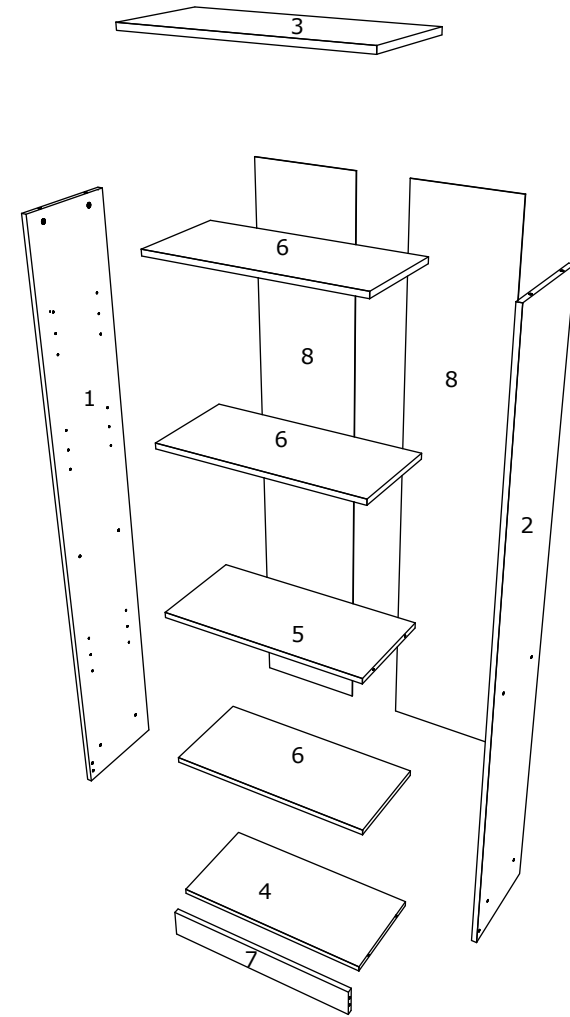

BG ИНСТРУКЦИИ ЗА СГЛОБЯВАНЕ - **Етажерка за книги с 4 рафта- 70 x 32 x 200 CM**

RO

NUMAR	LUNGIME	LATIME	BUC	CULOARE
1	1940	300	1	CULOARE
2	1940	300	1	CULOARE
3	700	320	1	CULOARE
4	668	300	1	CULOARE
5	668	290	1	CULOARE
6	668	290	3	CULOARE
7	100	668	1	CULOARE
8	1852	348	2	PANOU SPATE

HU

SZÁM	HOSSZA	SZÉLES	DARAB	SZÍN
1	1940	300	1	SZÍN
2	1940	300	1	SZÍN
3	700	320	1	SZÍN
4	668	300	1	SZÍN
5	668	290	1	SZÍN
6	668	290	3	SZÍN
7	100	668	1	SZÍN
8	1852	348	2	HÁTULSÓ PANEL

FR

NOMBRE	LONGUEUR	LARGEUR	PIÈCES	COULEUR
1	1940	300	1	COULEUR
2	1940	300	1	COULEUR
3	700	320	1	COULEUR
4	668	300	1	COULEUR
5	668	290	1	COULEUR
6	668	290	3	COULEUR
7	100	668	1	COULEUR
8	1852	348	2	PANNEAU ARRIÈRE

EN

NUMBER	LENGTH	WIDTH	PCS	COLOUR
1	1940	300	1	COLOUR
2	1940	300	1	COLOUR
3	700	320	1	COLOUR
4	668	300	1	COLOUR
5	668	290	1	COLOUR
6	668	290	3	COLOUR
7	100	668	1	COLOUR
8	1852	348	2	BACK PANNEL

BG

Номер	Дължина	Ширина	Парчет	аЦвят
1	1940	300	1	Цвят
2	1940	300	1	Цвят
3	700	320	1	Цвят
4	668	300	1	Цвят
5	668	290	1	Цвят
6	668	290	3	Цвят
7	100	668	1	Цвят
8	1852	348	2	Заден панел

NUMBER	LENGTH	WIDTH	PCS	COLOUR
1	1940	300	1	COLOUR
2	1940	300	1	COLOUR
3	700	320	1	COLOUR
4	668	300	1	COLOUR
5	668	290	1	COLOUR
6	668	290	3	COLOUR
7	100	668	1	COLOUR
8	1852	348	2	BACK PANNEL

1

2

3

4

5