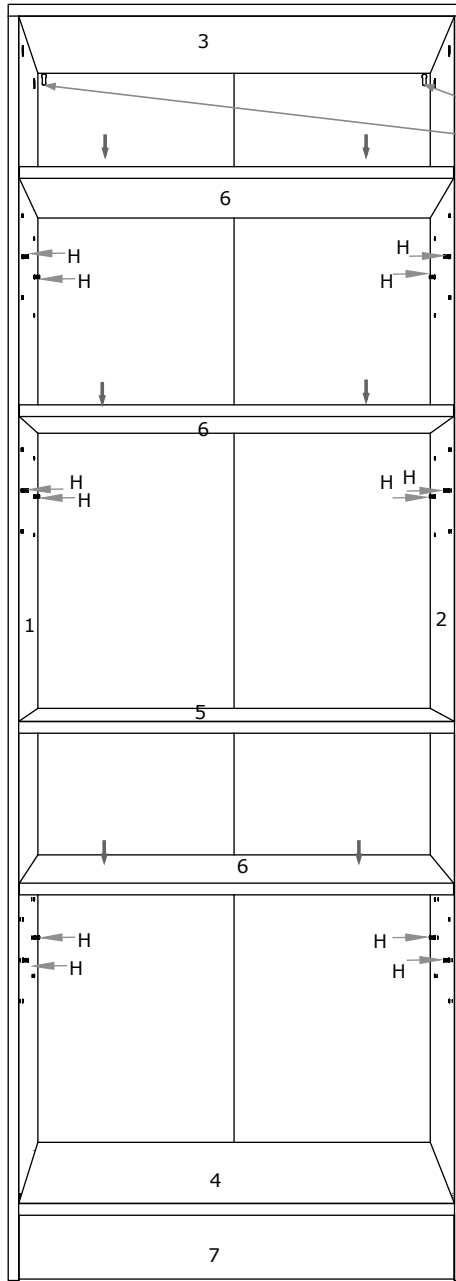

RO INSTRUCȚIUNI DE ASAMBLARE - **BIBLIORAFT 4 POLITE - 700 x 32 x 200 CM**

EN ASSEMBLY INSTRUCTIONS - **BOOKCASE - 70 x 32 x 200 CM**

FR ISTRUCTIONS DE MONTAGE - **BIBLIOTHÈQUE - 70 x 32 x 200 CM**

HU ÖSSZESZERELÉSI ÚTMUTATÓ - **4 POLCOS IRATTARTÓ- 70 x 32 x 200 CM**

HU

SZÁM	HOSSZA	SZÉLES	DARAB	SZÍN
1	1940	300	1	SZÍN
2	1940	300	1	SZÍN
3	700	320	1	SZÍN
4	668	300	1	SZÍN
5	668	290	1	SZÍN
6	668	290	3	SZÍN
7	100	668	1	SZÍN
8	1852	348	2	HÁTULSÓ PANEL

FR

NOMBRE	LONGUEUR	LARGEUR	PIÈCES	COULEUR
1	1940	300	1	COULEUR
2	1940	300	1	COULEUR
3	700	320	1	COULEUR
4	668	300	1	COULEUR
5	668	290	1	COULEUR
6	668	290	3	COULEUR
7	100	668	1	COULEUR
8	1852	348	2	PANNEAU ARRIÈRE

EN

NUMBER	LENGTH	WIDTH	PCS	COLOUR
1	1940	300	1	COLOUR
2	1940	300	1	COLOUR
3	700	320	1	COLOUR
4	668	300	1	COLOUR
5	668	290	1	COLOUR
6	668	290	3	COLOUR
7	100	668	1	COLOUR
8	1852	348	2	BACK PANNEL

BG

Номер	Дължина	Ширина	Парчет	аЦвят
1	1940	300	1	Цвят
2	1940	300	1	Цвят
3	700	320	1	Цвят
4	668	300	1	Цвят
5	668	290	1	Цвят
6	668	290	3	Цвят
7	100	668	1	Цвят
8	1852	348	2	Заден панел

NUMBER	LENGTH	WIDTH	PCS	COLOUR
1	1940	300	1	COLOUR
2	1940	300	1	COLOUR
3	700	320	1	COLOUR
4	668	300	1	COLOUR
5	668	290	1	COLOUR
6	668	290	3	COLOUR
7	100	668	1	COLOUR
8	1852	348	2	BACK PANNEL

1

2

3

4

5