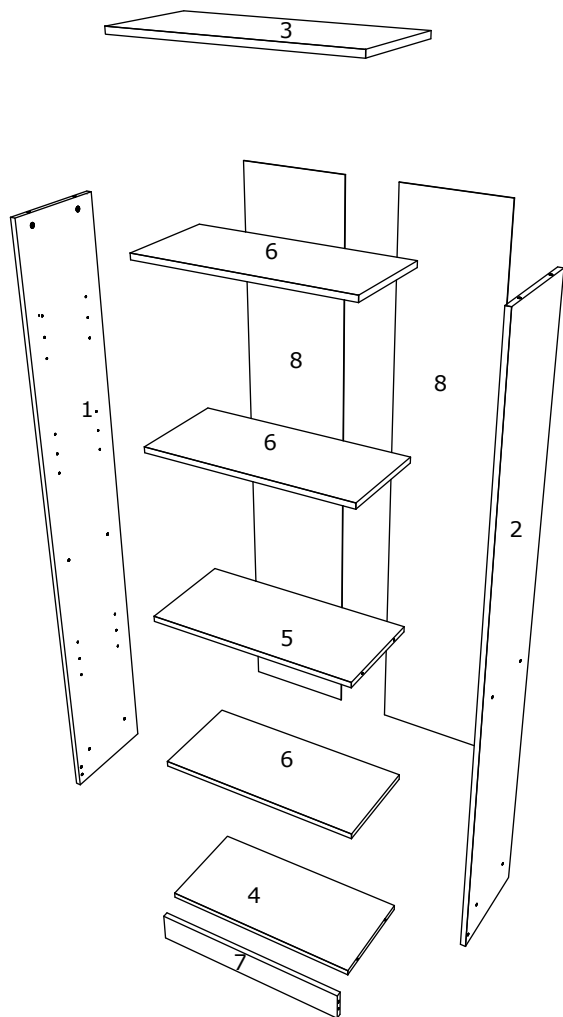

RO INSTRUCȚIUNI DE ASAMBLARE - **BIBLIORAFT 4 POLITE - 700 x 32 x 200 CM**

EN ASSEMBLY INSTRUCTIONS - **BOOKCASE - 70 x 32 x 200 CM**

FR ISTRUCTIONS DE MONTAGE - **BIBLIOTHÈQUE - 70 x 32 x 200 CM**

HU ÖSSZESZERELÉSI ÚTMUTATÓ - **4 POLCOS IRATTARTÓ- 70 x 32 x 200 CM**

BG ИНСТРУКЦИИ ЗА СГЛОБЯВАНЕ - **Етажерка за книги с 4 рафта- 70 x 32 x 200 CM**

RO

NUMAR	LUNGIME	LATIME	BUC	CULOARE
1	1940	300	1	CULOARE
2	1940	300	1	CULOARE
3	700	320	1	CULOARE
4	668	300	1	CULOARE
5	668	290	1	CULOARE
6	668	290	3	CULOARE
7	100	668	1	CULOARE
8	1852	348	2	PANOU SPATE

EN

NUMBER	LENGTH	WIDTH	PCS	COLOUR
1	1940	300	1	COLOUR
2	1940	300	1	COLOUR
3	700	320	1	COLOUR
4	668	300	1	COLOUR
5	668	290	1	COLOUR
6	668	290	3	COLOUR
7	100	668	1	COLOUR
8	1852	348	2	BACK PANNEL

BG

Номер	Дължина	Ширина	Парчет	аЦвят
1	1940	300	1	Цвят
2	1940	300	1	Цвят
3	700	320	1	Цвят
4	668	300	1	Цвят
5	668	290	1	Цвят
6	668	290	3	Цвят
7	100	668	1	Цвят
8	1852	348	2	Заден панел

NUMBER	LENGTH	WIDTH	PCS	COLOUR
1	1940	300	1	COLOUR
2	1940	300	1	COLOUR
3	700	320	1	COLOUR
4	668	300	1	COLOUR
5	668	290	1	COLOUR
6	668	290	3	COLOUR
7	100	668	1	COLOUR
8	1852	348	2	BACK PANNEL

1

2

3

4

5