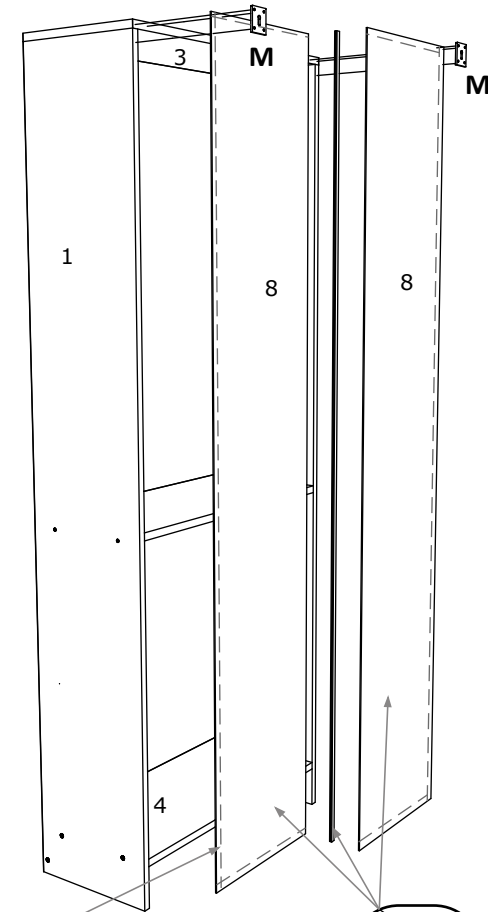

RO INSTRUCȚIUNI DE ASAMBLARE - **BIBLIORAFT 4 POLITE - 700 x 32 x 200 CM**

EN ASSEMBLY INSTRUCTIONS - **BOOKCASE - 70 x 32 x 200 CM**

FR ISTRUCTIONS DE MONTAGE - **BIBLIOTHÈQUE - 70 x 32 x 200 CM**

HU ÖSSZESZERELÉSI ÚTMUTATÓ - **4 POLCOS IRATTARTÓ- 70 x 32 x 200 CM**

EN

NUMBER	LENGTH	WIDTH	PCS	COLOUR
1	1940	300	1	COLOUR
2	1940	300	1	COLOUR
3	700	320	1	COLOUR
4	668	300	1	COLOUR
5	668	290	1	COLOUR
6	668	290	3	COLOUR
7	100	668	1	COLOUR
8	1852	348	2	BACK PANNEL

BG

Номер	Дължина	Ширина	Парчет	аЦвят
1	1940	300	1	Цвят
2	1940	300	1	Цвят
3	700	320	1	Цвят
4	668	300	1	Цвят
5	668	290	1	Цвят
6	668	290	3	Цвят
7	100	668	1	Цвят
8	1852	348	2	Заден панел

NUMBER	LENGTH	WIDTH	PCS	COLOUR
1	1940	300	1	COLOUR
2	1940	300	1	COLOUR
3	700	320	1	COLOUR
4	668	300	1	COLOUR
5	668	290	1	COLOUR
6	668	290	3	COLOUR
7	100	668	1	COLOUR
8	1852	348	2	BACK PANNEL

1

2

3

4

5