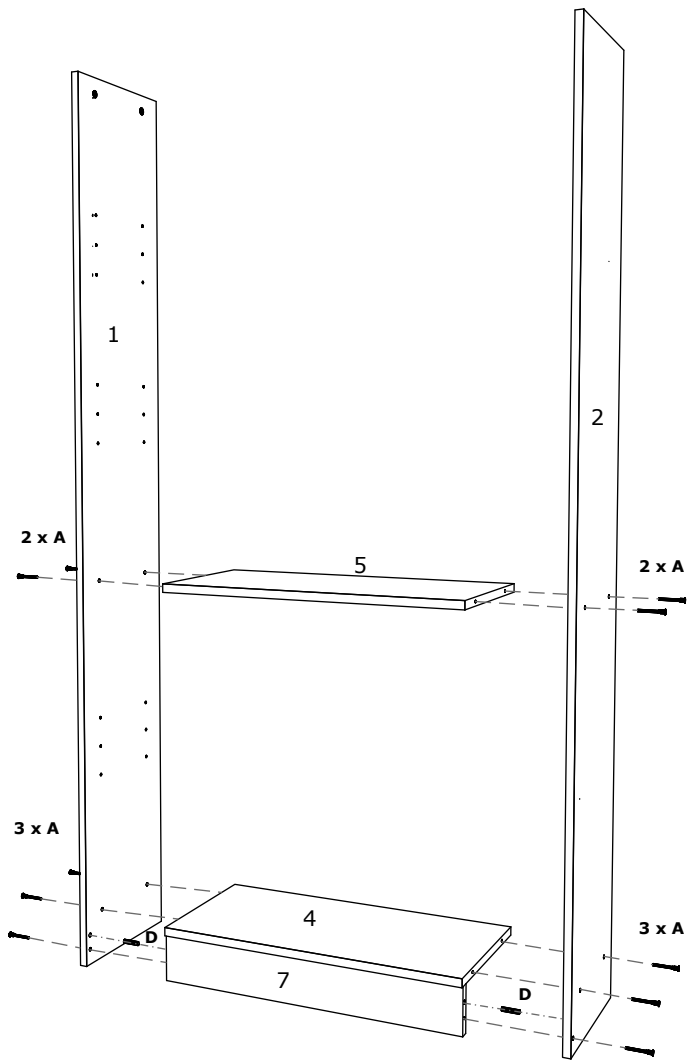

RO INSTRUCȚIUNI DE ASAMBLARE - **BIBLIORAFT 4 POLITE - 700 x 32 x 200 CM**

EN ASSEMBLY INSTRUCTIONS - **BOOKCASE - 70 x 32 x 200 CM**

FR ISTRUCTIONS DE MONTAGE - **BIBLIOTHÈQUE - 70 x 32 x 200 CM**

HU ÖSSZESZERELÉSI ÚTMUTATÓ - **4 POLCOS IRATTARTÓ- 70 x 32 x 200 CM**

HU

SZÁM	HOSSZA	SZÉLES	DARAB	SZÍN
1	1940	300	1	SZÍN
2	1940	300	1	SZÍN
3	700	320	1	SZÍN
4	668	300	1	SZÍN
5	668	290	1	SZÍN
6	668	290	3	SZÍN
7	100	668	1	SZÍN
8	1852	348	2	HÁTULSÓ PANEL

FR

NOMBRE	LONGUEUR	LARGEUR	PIÈCES	COULEUR
1	1940	300	1	COULEUR
2	1940	300	1	COULEUR
3	700	320	1	COULEUR
4	668	300	1	COULEUR
5	668	290	1	COULEUR
6	668	290	3	COULEUR
7	100	668	1	COULEUR
8	1852	348	2	PANNEAU ARRIÈRE

EN

NUMBER	LENGTH	WIDTH	PCS	COLOUR
1	1940	300	1	COLOUR
2	1940	300	1	COLOUR
3	700	320	1	COLOUR
4	668	300	1	COLOUR
5	668	290	1	COLOUR
6	668	290	3	COLOUR
7	100	668	1	COLOUR
8	1852	348	2	BACK PANNEL

BG

Номер	Дължина	Ширина	Парчет	аЦвят
1	1940	300	1	Цвят
2	1940	300	1	Цвят
3	700	320	1	Цвят
4	668	300	1	Цвят
5	668	290	1	Цвят
6	668	290	3	Цвят
7	100	668	1	Цвят
8	1852	348	2	Заден панел

NUMBER	LENGTH	WIDTH	PCS	COLOUR
1	1940	300	1	COLOUR
2	1940	300	1	COLOUR
3	700	320	1	COLOUR
4	668	300	1	COLOUR
5	668	290	1	COLOUR
6	668	290	3	COLOUR
7	100	668	1	COLOUR
8	1852	348	2	BACK PANNEL

1

2

3

4

5