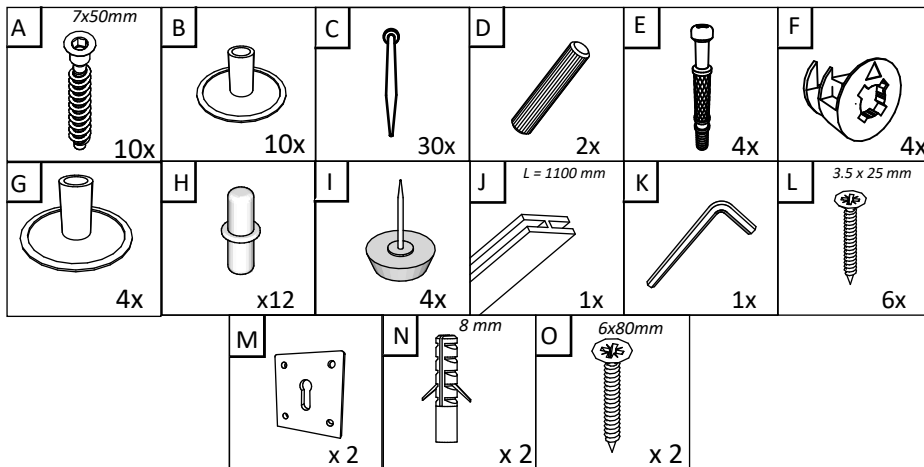

HU

SZÁM	HOSSZA	SZÉLES	DARAB	SZÍN
1	1940	300	1	SZÍN
2	1940	300	1	SZÍN
3	700	320	1	SZÍN
4	668	300	1	SZÍN
5	668	290	1	SZÍN
6	668	290	3	SZÍN
7	100	668	1	SZÍN
8	1852	348	2	HÁTULSÓ PANEL

FR

NOMBRE	LONGUEUR	LARGEUR	PIÈCES	COULEUR
1	1940	300	1	COULEUR
2	1940	300	1	COULEUR
3	700	320	1	COULEUR
4	668	300	1	COULEUR
5	668	290	1	COULEUR
6	668	290	3	COULEUR
7	100	668	1	COULEUR
8	1852	348	2	PANNEAU ARRIÈRE

EN

NUMBER	LENGTH	WIDTH	PCS	COLOUR
1	1940	300	1	COLOUR
2	1940	300	1	COLOUR
3	700	320	1	COLOUR
4	668	300	1	COLOUR
5	668	290	1	COLOUR
6	668	290	3	COLOUR
7	100	668	1	COLOUR
8	1852	348	2	BACK PANNEL

BG

Номер	Дължина	Ширина	Парчет	аЦвят
1	1940	300	1	Цвят
2	1940	300	1	Цвят
3	700	320	1	Цвят
4	668	300	1	Цвят
5	668	290	1	Цвят
6	668	290	3	Цвят
7	100	668	1	Цвят
8	1852	348	2	Заден панел

NUMBER	LENGTH	WIDTH	PCS	COLOUR
1	1940	300	1	COLOUR
2	1940	300	1	COLOUR
3	700	320	1	COLOUR
4	668	300	1	COLOUR
5	668	290	1	COLOUR
6	668	290	3	COLOUR
7	100	668	1	COLOUR
8	1852	348	2	BACK PANNEL

1

2

3

4

5