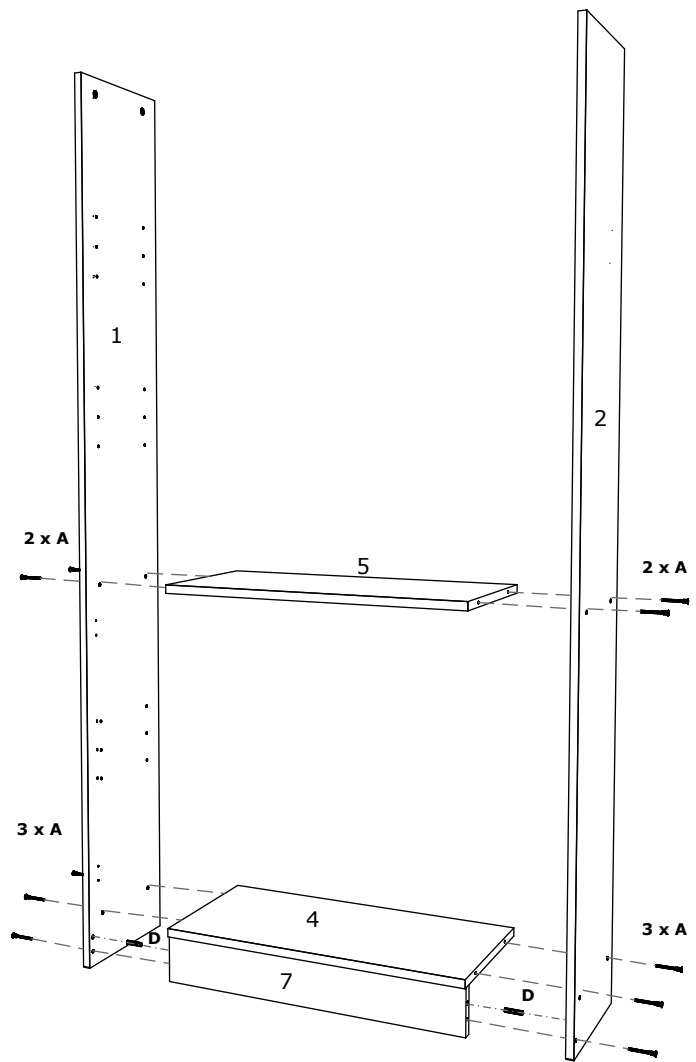

**EN**

NUMBER	LENGTH	WIDTH	PCS	COLOUR
1	1940	300	1	COLOUR
2	1940	300	1	COLOUR
3	700	320	1	COLOUR
4	668	300	1	COLOUR
5	668	290	1	COLOUR
6	668	290	3	COLOUR
7	100	668	1	COLOUR
8	1852	348	2	BACK PANNEL
9/10	748	346	1/1	COLOUR

**BG**

Номер	Дължина	Ширина	Парчет	аЦвят
1	1940	300	1	Цвят
2	1940	300	1	Цвят
3	700	320	1	Цвят
4	668	300	1	Цвят
5	668	290	1	Цвят
6	668	290	3	Цвят
7	100	668	1	Цвят
8	1852	348	2	Заден панел
9/10	748	346	1/1	Цвят

**FR**

NOMBRE	LONGUEUR	LARGEUR	PIÈCES	COULEUR
1	1940	300	1	COULEUR
2	1940	300	1	COULEUR
3	700	320	1	COULEUR
4	668	300	1	COULEUR
5	668	290	1	COULEUR
6	668	290	3	COULEUR
7	100	668	1	COULEUR
8	1852	348	2	PANNEAU ARRIÈRE
9/10	748	346	1/1	COULEUR

NUMBER	LENGTH	WIDTH	PCS	COLOUR
1	1940	300	1	COLOUR
2	1940	300	1	COLOUR
3	700	320	1	COLOUR
4	668	300	1	COLOUR
5	668	290	1	COLOUR
6	668	290	3	COLOUR
7	100	668	1	COLOUR
8	1852	348	2	BACK PANNEL
9/10	748	346	1/1	COLOUR