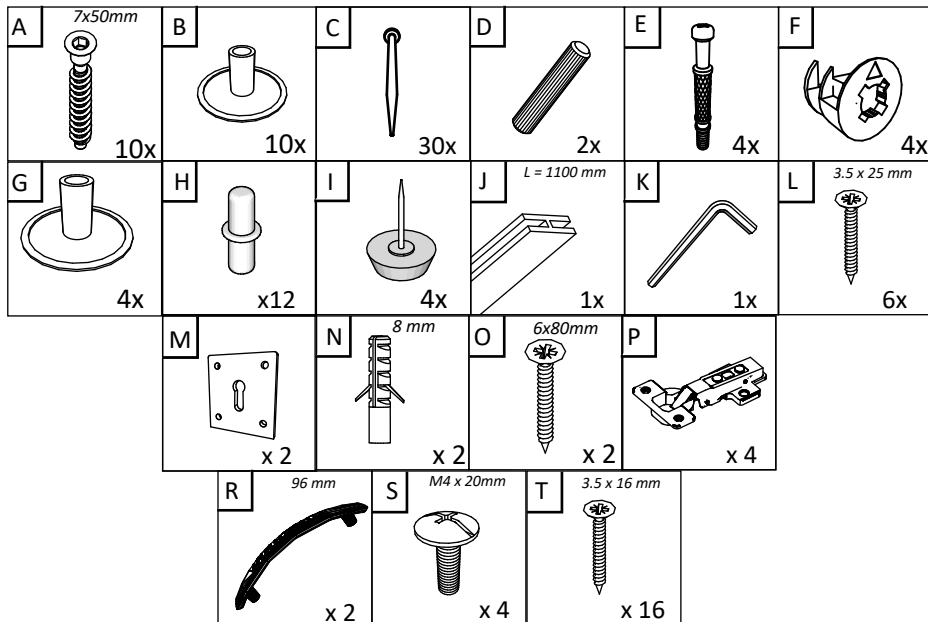

NUMBER	LENGTH	WIDTH	PCS	COLOUR
1	1940	300	1	COLOUR
2	1940	300	1	COLOUR
3	700	320	1	COLOUR
4	668	300	1	COLOUR
5	668	290	1	COLOUR
6	668	290	3	COLOUR
7	100	668	1	COLOUR
8	1852	348	2	BACK PANNEL
9/10	748	346	1/1	COLOUR