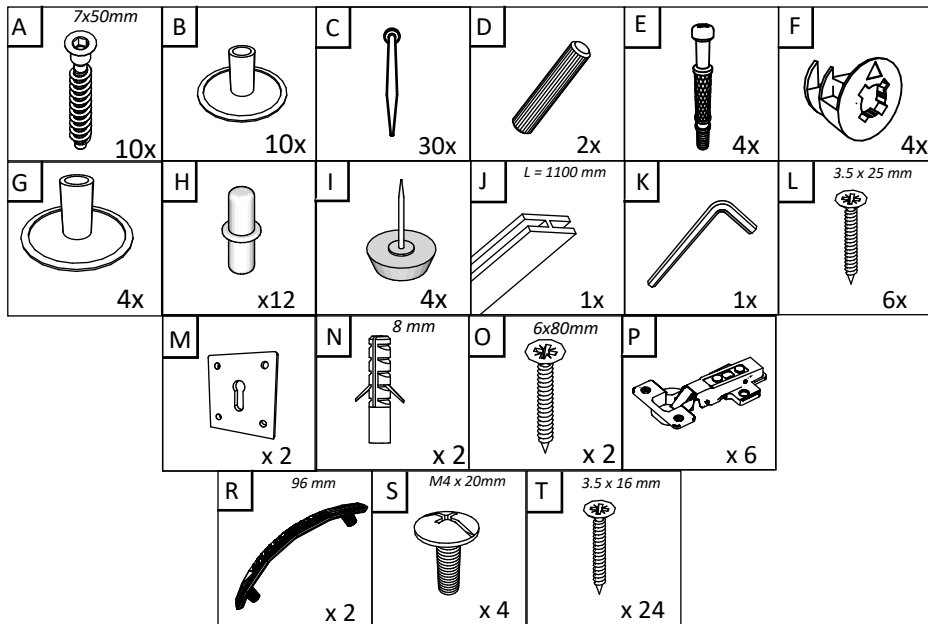

NUMBER	LENGTH	WIDTH	PCS	COLOUR
1	1940	300	1	COLOUR
2	1940	300	1	COLOUR
3	700	320	1	COLOUR
4	668	300	1	COLOUR
5	668	290	1	COLOUR
6	668	290	3	COLOUR
7	100	668	1	COLOUR
8	1852	348	2	BACK PANNEL
9/10	1836	346	1/1	COLOUR