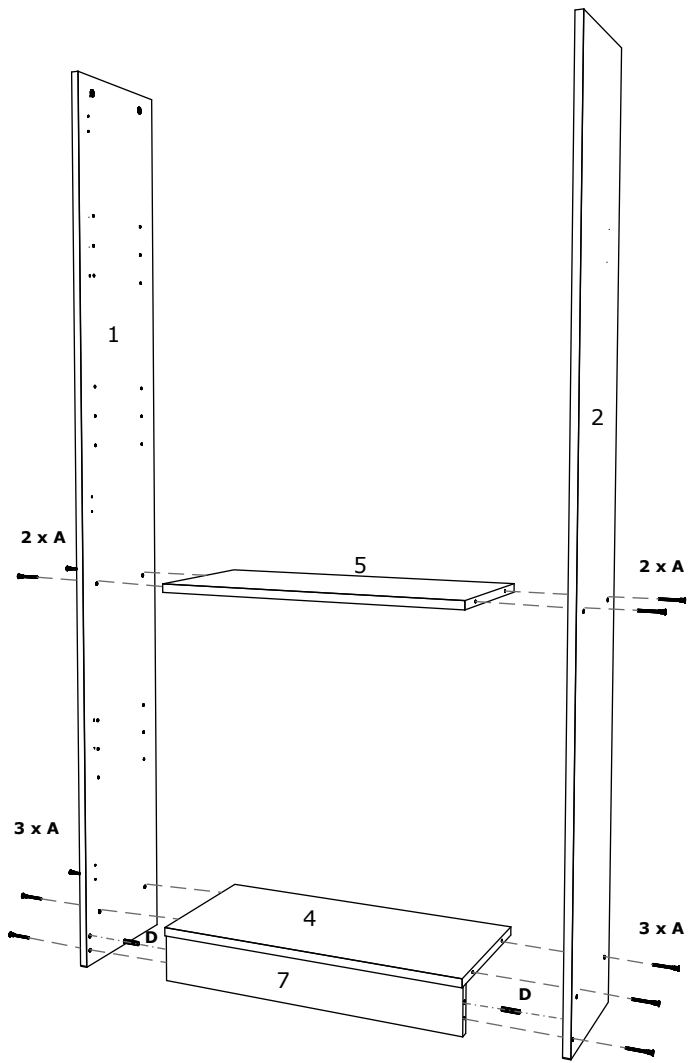

EN

NUMBER	LENGTH	WIDTH	PCS	COLOUR
1	1940	300	1	COLOUR
2	1940	300	1	COLOUR
3	700	320	1	COLOUR
4	668	300	1	COLOUR
5	668	290	1	COLOUR
6	668	290	3	COLOUR
7	100	668	1	COLOUR
8	1852	348	2	BACK PANNEL
9/10	1836	346	1/1	COLOUR

BG

Номер	Дължина	Ширина	Парчет	аЦвят
1	1940	300	1	Цвят
2	1940	300	1	Цвят
3	700	320	1	Цвят
4	668	300	1	Цвят
5	668	290	1	Цвят
6	668	290	3	Цвят
7	100	668	1	Цвят
8	1852	348	2	Заден панел
9/10	1836	346	1/1	Цвят

NUMBER	LENGTH	WIDTH	PCS	COLOUR
1	1940	300	1	COLOUR
2	1940	300	1	COLOUR
3	700	320	1	COLOUR
4	668	300	1	COLOUR
5	668	290	1	COLOUR
6	668	290	3	COLOUR
7	100	668	1	COLOUR
8	1852	348	2	BACK PANNEL
9/10	1836	346	1/1	COLOUR