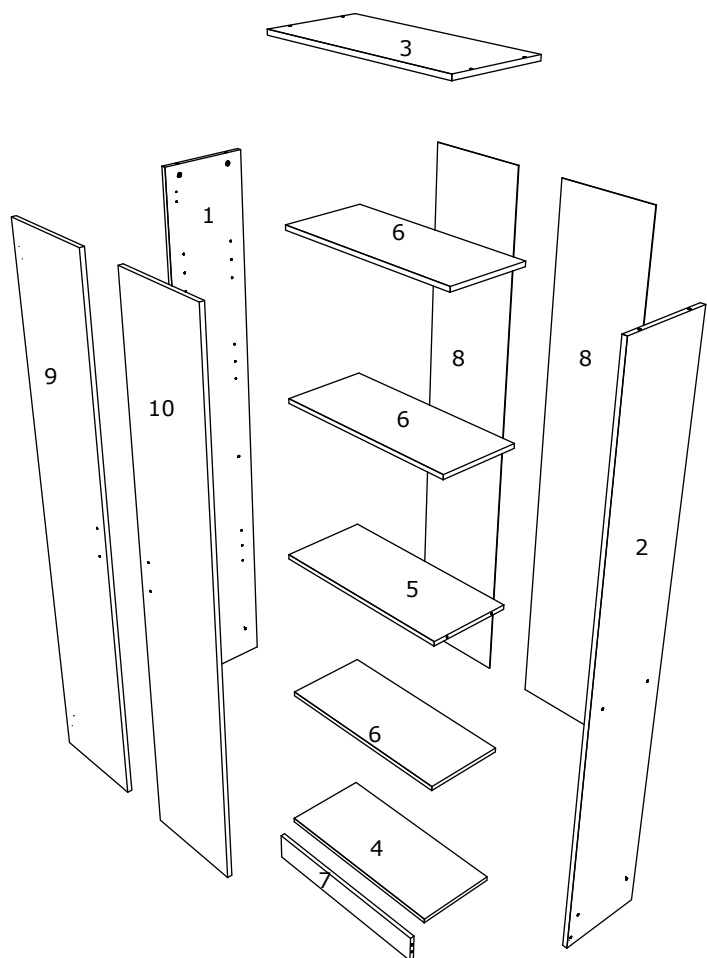

- RO** INSTRUCTIUNI DE ASAMBLARE - **BIBLIORAF MARE CU USI - 700 x 32 x 200 CM**
- EN** ASSEMBLY INSTRUCTIONS - **BOOKCASE WITH DOORS - 70 x 32 x 200 CM**
- FR** ISTRUCTIONS DE MONTAGE - **BIBLIOTHÈQUE 2 PORTE - 70 x 32 x 200 CM**
- HU** ÖSSZESZERELÉSI ÚTMUTATÓ - **Függőmappa tároló szekrény- 70 x 32 x 200 CM**
- BG** ИНСТРУКЦИИ ЗА СГЛОБЯВАНЕ - **Голяма етажерка за книги с вратички - 70 x 32 x 200 CM**

BG

Номер	Дължина	Ширина	Парчет	аЦвят
1	1940	300	1	Цвят
2	1940	300	1	Цвят
3	700	320	1	Цвят
4	668	300	1	Цвят
5	668	290	1	Цвят
6	668	290	3	Цвят
7	100	668	1	Цвят
8	1852	348	2	Заден панел
9/10	1836	346	1/1	Цвят

NUMBER	LENGTH	WIDTH	PCS	COLOUR
1	1940	300	1	COLOUR
2	1940	300	1	COLOUR
3	700	320	1	COLOUR
4	668	300	1	COLOUR
5	668	290	1	COLOUR
6	668	290	3	COLOUR
7	100	668	1	COLOUR
8	1852	348	2	BACK PANNEL
9/10	1836	346	1/1	COLOUR

1

2

3

4

5