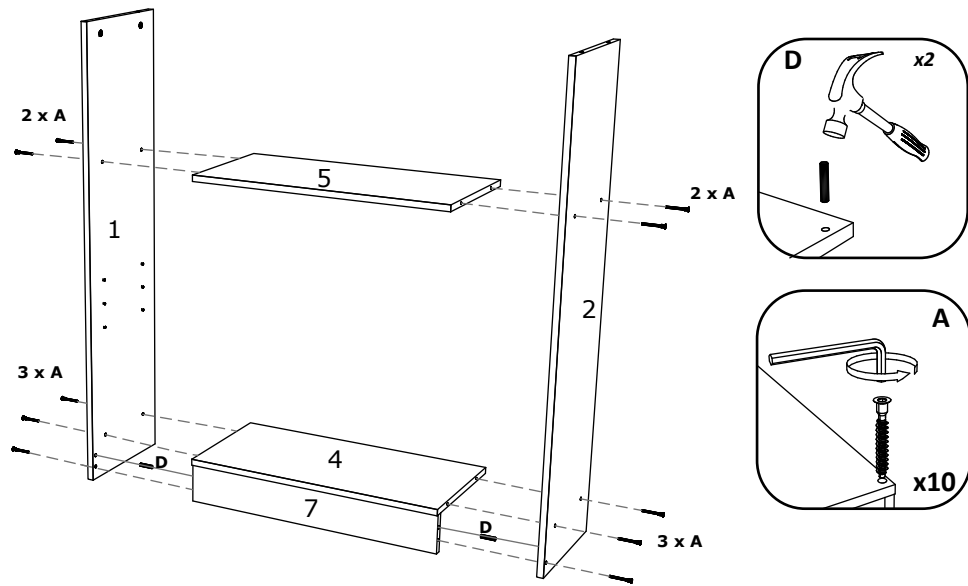

EN

NUMBER	LENGTH	WIDTH	PCS	COLOUR
1	1204	300	1	COLOUR
2	1204	300	1	COLOUR
3	700	320	1	COLOUR
4	668	300	1	COLOUR
5	668	290	1	COLOUR
6	668	290	1	COLOUR
7	100	668	1	COLOUR
8	1116	348	2	BACK PANNEL

BG

Номер	Дължина	Ширина	Парчет	аЦвят
1	1204	300	1	Цвят
2	1204	300	1	Цвят
3	700	320	1	Цвят
4	668	300	1	Цвят
5	668	290	1	Цвят
6	668	290	1	Цвят
7	100	668	1	Цвят
8	1116	348	2	Заден панел

NUMBER	LENGTH	WIDTH	PCS	COLOUR
1	1204	300	1	COLOUR
2	1204	300	1	COLOUR
3	700	320	1	COLOUR
4	668	300	1	COLOUR
5	668	290	1	COLOUR
6	668	290	1	COLOUR
7	100	668	1	COLOUR
8	1116	348	2	BACK PANNEL

1

2

3

4

5

6