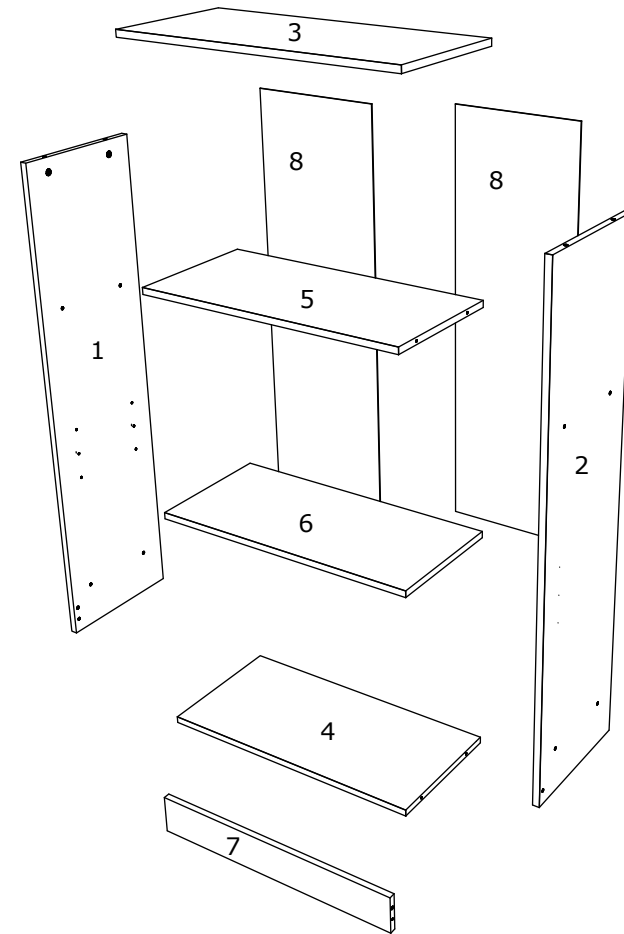

RO INSTRUCȚIUNI DE ASAMBLARE - **BIBLIORAFȚ 2 POLITE - 70 x 32 x 122 CM**

EN ASSEMBLY INSTRUCTIONS - **BOOKCASE - 70 x 32 x 122 CM**

FR ISTRUCTIONS DE MONTAGE - **BIBLIOTHÈQUE - 70 x 32 x 122 CM**

HU ÖSSZESZERELÉSI ÚTMUTATÓ - **2 POLCOS IRATTARTÓ- 70 x 32 x 122 CM**

HU

SZÁM	HOSSZA	SZÉLES	DARAB	SZÍN
1	1204	300	1	SZÍN
2	1204	300	1	SZÍN
3	700	320	1	SZÍN
4	668	300	1	SZÍN
5	668	290	1	SZÍN
6	668	290	1	SZÍN
7	100	668	1	SZÍN
8	1116	348	2	HÁTULSÓ PANEL

FR

NOMBRE	LONGUEUR	LARGEUR	PIÈCES	COULEUR
1	1204	300	1	COULEUR
2	1204	300	1	COULEUR
3	700	320	1	COULEUR
4	668	300	1	COULEUR
5	668	290	1	COULEUR
6	668	290	1	COULEUR
7	100	668	1	COULEUR
8	1116	348	2	PANNEAU ARRIÈRE

EN

NUMBER	LENGTH	WIDTH	PCS	COLOUR
1	1204	300	1	COLOUR
2	1204	300	1	COLOUR
3	700	320	1	COLOUR
4	668	300	1	COLOUR
5	668	290	1	COLOUR
6	668	290	1	COLOUR
7	100	668	1	COLOUR
8	1116	348	2	BACK PANNEL

BG

Номер	Дължина	Ширина	Парчет	аЦвят
1	1204	300	1	Цвят
2	1204	300	1	Цвят
3	700	320	1	Цвят
4	668	300	1	Цвят
5	668	290	1	Цвят
6	668	290	1	Цвят
7	100	668	1	Цвят
8	1116	348	2	Заден панел

NUMBER	LENGTH	WIDTH	PCS	COLOUR
1	1204	300	1	COLOUR
2	1204	300	1	COLOUR
3	700	320	1	COLOUR
4	668	300	1	COLOUR
5	668	290	1	COLOUR
6	668	290	1	COLOUR
7	100	668	1	COLOUR
8	1116	348	2	BACK PANNEL

1

2

3

4

5

6