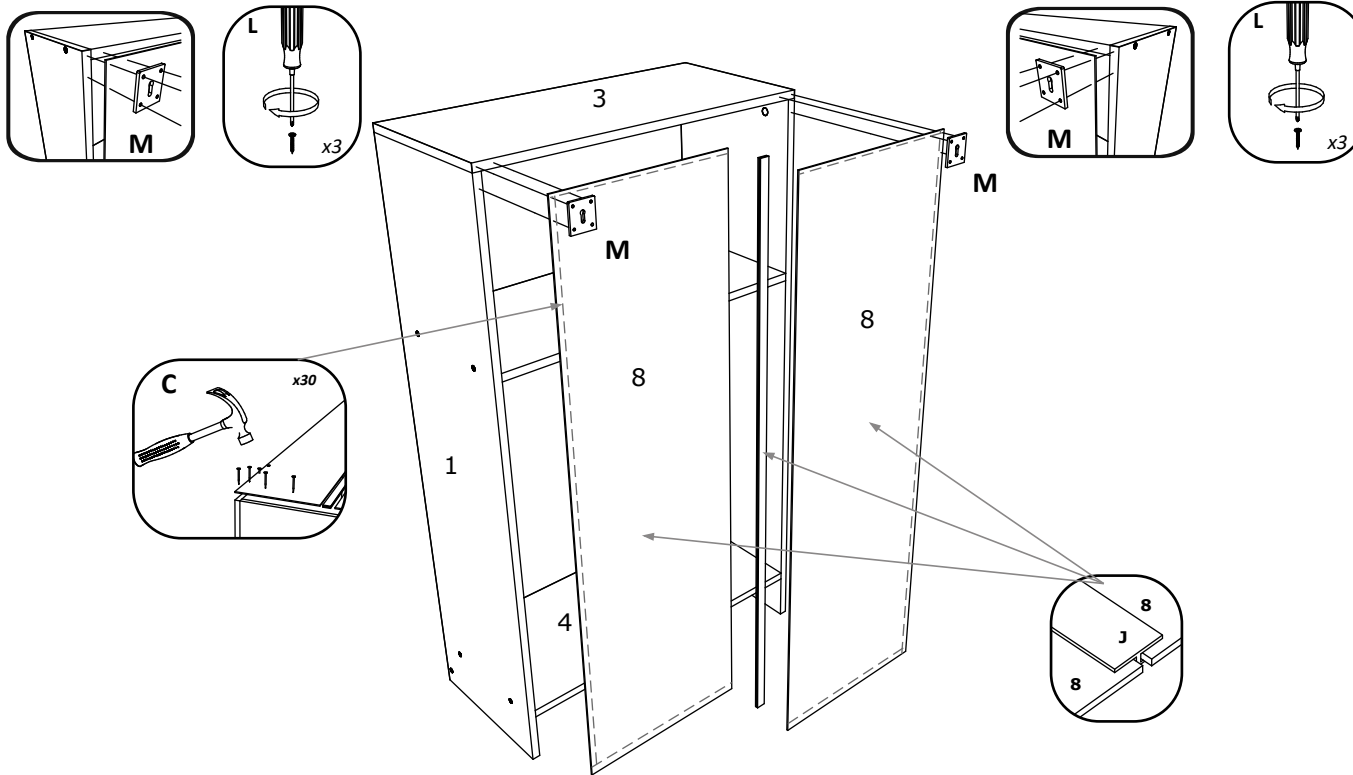

RO INSTRUCȚIUNI DE ASAMBLARE - **BIBLIORAFȚ 2 POLITE - 70 x 32 x 122 CM**

EN ASSEMBLY INSTRUCTIONS - **BOOKCASE - 70 x 32 x 122 CM**

FR ISTRUCTIONS DE MONTAGE - **BIBLIOTHÈQUE - 70 x 32 x 122 CM**

HU ÖSSZESZERELÉSI ÚTMUTATÓ - **2 POLCOS IRATTARTÓ- 70 x 32 x 122 CM**

EN

NUMBER	LENGTH	WIDTH	PCS	COLOUR
1	1204	300	1	COLOUR
2	1204	300	1	COLOUR
3	700	320	1	COLOUR
4	668	300	1	COLOUR
5	668	290	1	COLOUR
6	668	290	1	COLOUR
7	100	668	1	COLOUR
8	1116	348	2	BACK PANNEL

BG

Номер	Дължина	Ширина	Парчет	аЦвят
1	1204	300	1	Цвят
2	1204	300	1	Цвят
3	700	320	1	Цвят
4	668	300	1	Цвят
5	668	290	1	Цвят
6	668	290	1	Цвят
7	100	668	1	Цвят
8	1116	348	2	Заден панел

NUMBER	LENGTH	WIDTH	PCS	COLOUR
1	1204	300	1	COLOUR
2	1204	300	1	COLOUR
3	700	320	1	COLOUR
4	668	300	1	COLOUR
5	668	290	1	COLOUR
6	668	290	1	COLOUR
7	100	668	1	COLOUR
8	1116	348	2	BACK PANNEL

1

2

3

4

5

6