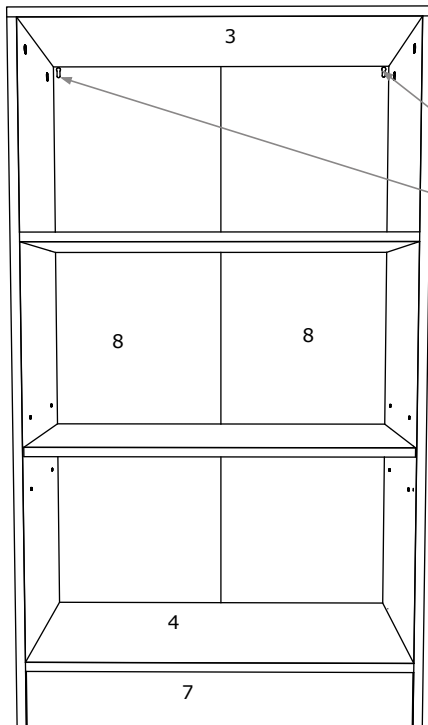

RO INSTRUCȚIUNI DE ASAMBLARE - **BIBLIORAFȚ 2 POLITE - 70 x 32 x 122 CM**

EN ASSEMBLY INSTRUCTIONS - **BOOKCASE - 70 x 32 x 122 CM**

FR ISTRUCTIONS DE MONTAGE - **BIBLIOTHÈQUE - 70 x 32 x 122 CM**

HU ÖSSZESZERELÉSI ÚTMUTATÓ - **2 POLCOS IRATTARTÓ- 70 x 32 x 122 CM**

EN

NUMBER	LENGTH	WIDTH	PCS	COLOUR
1	1204	300	1	COLOUR
2	1204	300	1	COLOUR
3	700	320	1	COLOUR
4	668	300	1	COLOUR
5	668	290	1	COLOUR
6	668	290	1	COLOUR
7	100	668	1	COLOUR
8	1116	348	2	BACK PANNEL

BG

Номер	Дължина	Ширина	Парчет	аЦвят
1	1204	300	1	Цвят
2	1204	300	1	Цвят
3	700	320	1	Цвят
4	668	300	1	Цвят
5	668	290	1	Цвят
6	668	290	1	Цвят
7	100	668	1	Цвят
8	1116	348	2	Заден панел

NUMBER	LENGTH	WIDTH	PCS	COLOUR
1	1204	300	1	COLOUR
2	1204	300	1	COLOUR
3	700	320	1	COLOUR
4	668	300	1	COLOUR
5	668	290	1	COLOUR
6	668	290	1	COLOUR
7	100	668	1	COLOUR
8	1116	348	2	BACK PANNEL

1

2

3

4

5

6