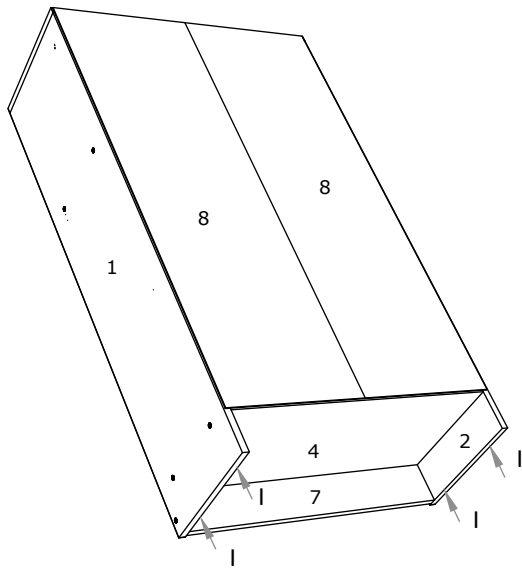

RO INSTRUCȚIUNI DE ASAMBLARE - **BIBLIORAFȚ 2 POLITE - 70 x 32 x 122 CM**

EN ASSEMBLY INSTRUCTIONS - **BOOKCASE - 70 x 32 x 122 CM**

FR ISTRUCTIONS DE MONTAGE - **BIBLIOTHÈQUE - 70 x 32 x 122 CM**

HU ÖSSZESZERELÉSI ÚTMUTATÓ - **2 POLCOS IRATTARTÓ- 70 x 32 x 122 CM**

EN

NUMBER	LENGTH	WIDTH	PCS	COLOUR
1	1204	300	1	COLOUR
2	1204	300	1	COLOUR
3	700	320	1	COLOUR
4	668	300	1	COLOUR
5	668	290	1	COLOUR
6	668	290	1	COLOUR
7	100	668	1	COLOUR
8	1116	348	2	BACK PANNEL

BG

Номер	Дължина	Ширина	Парчет	аЦвят
1	1204	300	1	Цвят
2	1204	300	1	Цвят
3	700	320	1	Цвят
4	668	300	1	Цвят
5	668	290	1	Цвят
6	668	290	1	Цвят
7	100	668	1	Цвят
8	1116	348	2	Заден панел

NUMBER	LENGTH	WIDTH	PCS	COLOUR
1	1204	300	1	COLOUR
2	1204	300	1	COLOUR
3	700	320	1	COLOUR
4	668	300	1	COLOUR
5	668	290	1	COLOUR
6	668	290	1	COLOUR
7	100	668	1	COLOUR
8	1116	348	2	BACK PANNEL

1

2

3

4

5

6