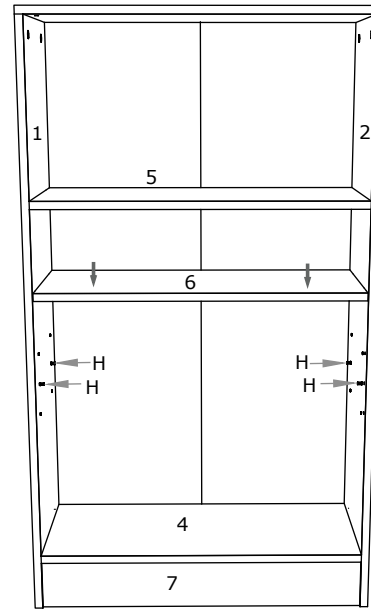

RO INSTRUCȚIUNI DE ASAMBLARE - **BIBLIORAFȚ 2 POLITE - 70 x 32 x 122 CM**

EN ASSEMBLY INSTRUCTIONS - **BOOKCASE - 70 x 32 x 122 CM**

FR ISTRUCTIONS DE MONTAGE - **BIBLIOTHÈQUE - 70 x 32 x 122 CM**

HU ÖSSZESZERELÉSI ÚTMUTATÓ - **2 POLCOS IRATTARTÓ- 70 x 32 x 122 CM**

EN

NUMBER	LENGTH	WIDTH	PCS	COLOUR
1	1204	300	1	COLOUR
2	1204	300	1	COLOUR
3	700	320	1	COLOUR
4	668	300	1	COLOUR
5	668	290	1	COLOUR
6	668	290	1	COLOUR
7	100	668	1	COLOUR
8	1116	348	2	BACK PANNEL

BG

Номер	Дължина	Ширина	Парчет	аЦвят
1	1204	300	1	Цвят
2	1204	300	1	Цвят
3	700	320	1	Цвят
4	668	300	1	Цвят
5	668	290	1	Цвят
6	668	290	1	Цвят
7	100	668	1	Цвят
8	1116	348	2	Заден панел

NUMBER	LENGTH	WIDTH	PCS	COLOUR
1	1204	300	1	COLOUR
2	1204	300	1	COLOUR
3	700	320	1	COLOUR
4	668	300	1	COLOUR
5	668	290	1	COLOUR
6	668	290	1	COLOUR
7	100	668	1	COLOUR
8	1116	348	2	BACK PANNEL

1

2

3

4

5

6