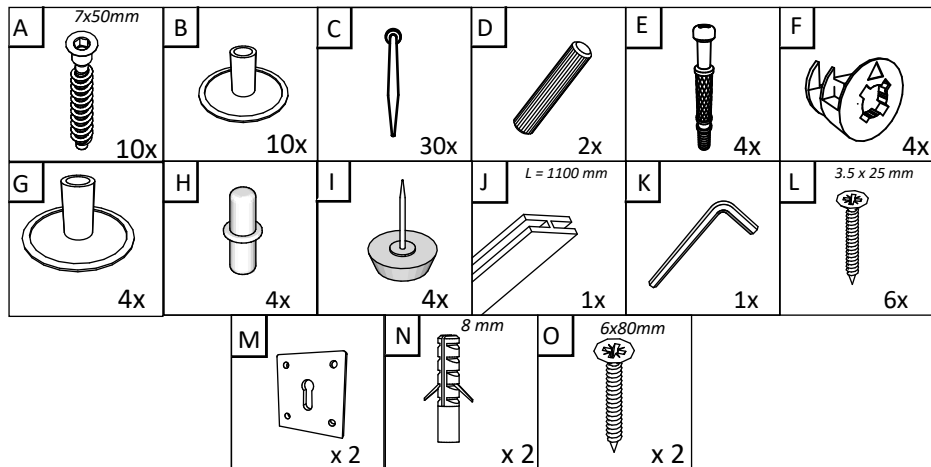

RO INSTRUCȚIUNI DE ASAMBLARE - **BIBLIORAFȚ 2 POLITE - 70 x 32 x 122 CM**

EN ASSEMBLY INSTRUCTIONS - **BOOKCASE - 70 x 32 x 122 CM**

FR ISTRUCTIONS DE MONTAGE - **BIBLIOTHÈQUE - 70 x 32 x 122 CM**

HU ÖSSZESZERELÉSI ÚTMUTATÓ - **2 POLCOS IRATTARTÓ- 70 x 32 x 122 CM**

HU

SZÁM	HOSSZA	SZÉLES	DARAB	SZÍN
1	1204	300	1	SZÍN
2	1204	300	1	SZÍN
3	700	320	1	SZÍN
4	668	300	1	SZÍN
5	668	290	1	SZÍN
6	668	290	1	SZÍN
7	100	668	1	SZÍN
8	1116	348	2	HÁTULSÓ PANEL

FR

NOMBRE	LONGUEUR	LARGEUR	PIÈCES	COULEUR
1	1204	300	1	COULEUR
2	1204	300	1	COULEUR
3	700	320	1	COULEUR
4	668	300	1	COULEUR
5	668	290	1	COULEUR
6	668	290	1	COULEUR
7	100	668	1	COULEUR
8	1116	348	2	PANNEAU ARRIÈRE

EN

NUMBER	LENGTH	WIDTH	PCS	COLOUR
1	1204	300	1	COLOUR
2	1204	300	1	COLOUR
3	700	320	1	COLOUR
4	668	300	1	COLOUR
5	668	290	1	COLOUR
6	668	290	1	COLOUR
7	100	668	1	COLOUR
8	1116	348	2	BACK PANNEL

BG

Номер	Дължина	Ширина	Парчет	аЦвят
1	1204	300	1	Цвят
2	1204	300	1	Цвят
3	700	320	1	Цвят
4	668	300	1	Цвят
5	668	290	1	Цвят
6	668	290	1	Цвят
7	100	668	1	Цвят
8	1116	348	2	Заден панел

NUMBER	LENGTH	WIDTH	PCS	COLOUR
1	1204	300	1	COLOUR
2	1204	300	1	COLOUR
3	700	320	1	COLOUR
4	668	300	1	COLOUR
5	668	290	1	COLOUR
6	668	290	1	COLOUR
7	100	668	1	COLOUR
8	1116	348	2	BACK PANNEL

1

2

3

4

5

6