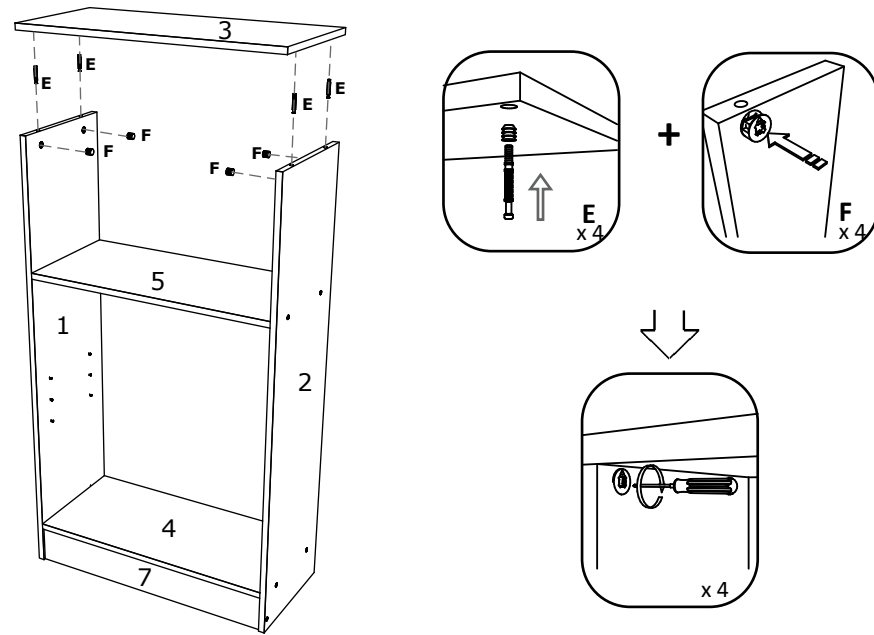

RO INSTRUCȚIUNI DE ASAMBLARE - **BIBLIORAFȚ 2 POLITE - 70 x 32 x 122 CM**

EN ASSEMBLY INSTRUCTIONS - **BOOKCASE - 70 x 32 x 122 CM**

FR ISTRUCTIONS DE MONTAGE - **BIBLIOTHÈQUE - 70 x 32 x 122 CM**

HU ÖSSZESZERELÉSI ÚTMUTATÓ - **2 POLCOS IRATTARTÓ- 70 x 32 x 122 CM**

EN

NUMBER	LENGTH	WIDTH	PCS	COLOUR
1	1204	300	1	COLOUR
2	1204	300	1	COLOUR
3	700	320	1	COLOUR
4	668	300	1	COLOUR
5	668	290	1	COLOUR
6	668	290	1	COLOUR
7	100	668	1	COLOUR
8	1116	348	2	BACK PANNEL

BG

Номер	Дължина	Ширина	Парчет	аЦвят
1	1204	300	1	Цвят
2	1204	300	1	Цвят
3	700	320	1	Цвят
4	668	300	1	Цвят
5	668	290	1	Цвят
6	668	290	1	Цвят
7	100	668	1	Цвят
8	1116	348	2	Заден панел

NUMBER	LENGTH	WIDTH	PCS	COLOUR
1	1204	300	1	COLOUR
2	1204	300	1	COLOUR
3	700	320	1	COLOUR
4	668	300	1	COLOUR
5	668	290	1	COLOUR
6	668	290	1	COLOUR
7	100	668	1	COLOUR
8	1116	348	2	BACK PANNEL

1

2

3

4

5

6