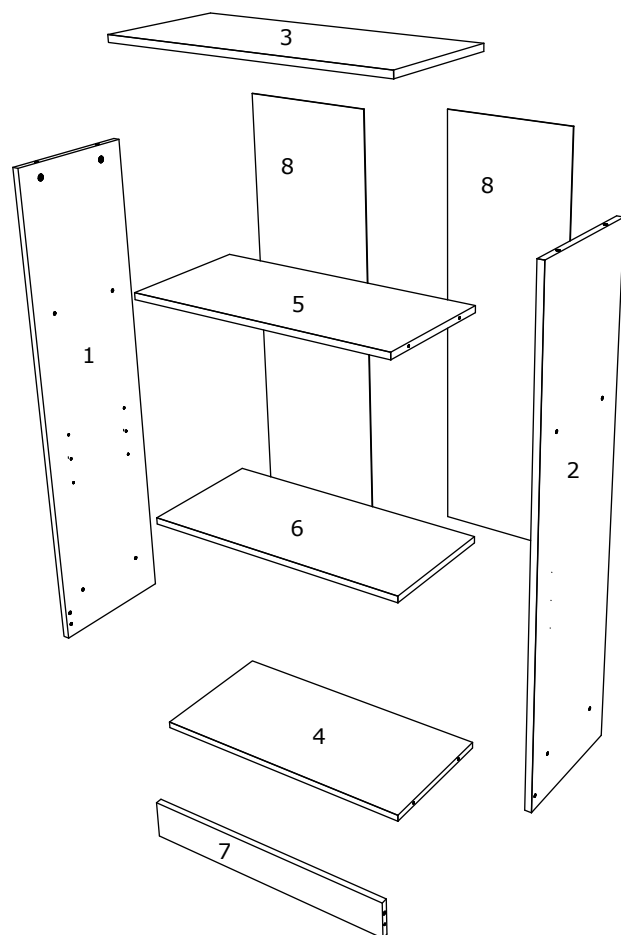

RO INSTRUCȚIUNI DE ASAMBLARE - **BIBLIORAFȚ 2 POLITE - 70 x 32 x 122 CM**

EN ASSEMBLY INSTRUCTIONS - **BOOKCASE - 70 x 32 x 122 CM**

FR ISTRUCTIONS DE MONTAGE - **BIBLIOTHÈQUE - 70 x 32 x 122 CM**

HU ÖSSZESZERELÉSI ÚTMUTATÓ - **2 POLCOS IRATTARTÓ- 70 x 32 x 122 CM**

BG ИНСТРУКЦИИ ЗА СГЛОБЯВАНЕ - **Етажерка за книги с 2 рафта- 70 x 32 x 122 CM**

RO

NUMAR	LUNGIME	LATIME	BUC	CULOARE
1	1204	300	1	CULOARE
2	1204	300	1	CULOARE
3	700	320	1	CULOARE
4	668	300	1	CULOARE
5	668	290	1	CULOARE
6	668	290	1	CULOARE
7	100	668	1	CULOARE
8	1116	348	2	PANOU SPATE

EN

NUMBER	LENGTH	WIDTH	PCS	COLOUR
1	1204	300	1	COLOUR
2	1204	300	1	COLOUR
3	700	320	1	COLOUR
4	668	300	1	COLOUR
5	668	290	1	COLOUR
6	668	290	1	COLOUR
7	100	668	1	COLOUR
8	1116	348	2	BACK PANNEL

BG

Номер	Дължина	Ширина	Парчет	аЦвят
1	1204	300	1	Цвят
2	1204	300	1	Цвят
3	700	320	1	Цвят
4	668	300	1	Цвят
5	668	290	1	Цвят
6	668	290	1	Цвят
7	100	668	1	Цвят
8	1116	348	2	Заден панел

NUMBER	LENGTH	WIDTH	PCS	COLOUR
1	1204	300	1	COLOUR
2	1204	300	1	COLOUR
3	700	320	1	COLOUR
4	668	300	1	COLOUR
5	668	290	1	COLOUR
6	668	290	1	COLOUR
7	100	668	1	COLOUR
8	1116	348	2	BACK PANNEL

1

2

3

4

5

6