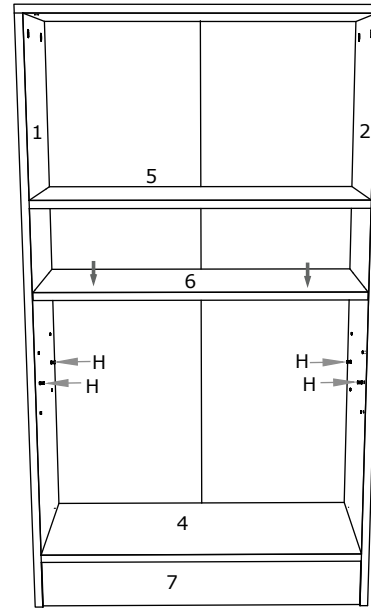

**RO** INSTRUCȚIUNI DE ASAMBLARE - **BIBLIORAFȚ 2 POLITE - 70 x 32 x 122 CM**

**EN** ASSEMBLY INSTRUCTIONS - **BOOKCASE - 70 x 32 x 122 CM**

**FR** ISTRUCTIONS DE MONTAGE - **BIBLIOTHÈQUE - 70 x 32 x 122 CM**

**EN**

NUMBER	LENGTH	WIDTH	PCS	COLOUR
1	1204	300	1	COLOUR
2	1204	300	1	COLOUR
3	700	320	1	COLOUR
4	668	300	1	COLOUR
5	668	290	1	COLOUR
6	668	290	1	COLOUR
7	100	668	1	COLOUR
8	1116	348	2	BACK PANNEL

**BG**

Номер	Дължина	Ширина	Парчет	аЦвят
1	1204	300	1	Цвят
2	1204	300	1	Цвят
3	700	320	1	Цвят
4	668	300	1	Цвят
5	668	290	1	Цвят
6	668	290	1	Цвят
7	100	668	1	Цвят
8	1116	348	2	Заден панел

NUMBER	LENGTH	WIDTH	PCS	COLOUR
1	1204	300	1	COLOUR
2	1204	300	1	COLOUR
3	700	320	1	COLOUR
4	668	300	1	COLOUR
5	668	290	1	COLOUR
6	668	290	1	COLOUR
7	100	668	1	COLOUR
8	1116	348	2	BACK PANNEL

1

2

3

4

5

6