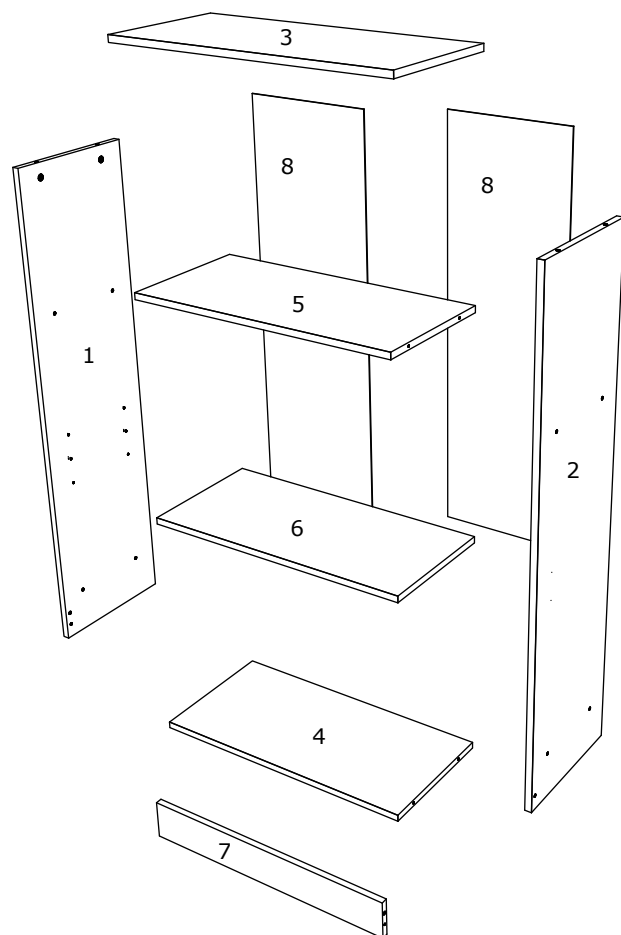

**RO** INSTRUCȚIUNI DE ASAMBLARE - **BIBLIORAFȚ 2 POLITE - 70 x 32 x 122 CM**

**EN** ASSEMBLY INSTRUCTIONS - **BOOKCASE - 70 x 32 x 122 CM**

**FR** ISTRUCTIONS DE MONTAGE - **BIBLIOTHÈQUE - 70 x 32 x 122 CM**

**HU** ÖSSZESZERELÉSI ÚTMUTATÓ - **2 POLCOS IRATTARTÓ- 70 x 32 x 122 CM**

**BG** ИНСТРУКЦИИ ЗА СГЛОБЯВАНЕ - **Етажерка за книги с 2 рафта- 70 x 32 x 122 CM**

**RO**

NUMAR	LUNGIME	LATIME	BUC	CULOARE
1	1204	300	1	CULOARE
2	1204	300	1	CULOARE
3	700	320	1	CULOARE
4	668	300	1	CULOARE
5	668	290	1	CULOARE
6	668	290	1	CULOARE
7	100	668	1	CULOARE
8	1116	348	2	PANOU SPATE

**HU**

SZÁM	HOSSZA	SZÉLES	DARAB	SZÍN
1	1204	300	1	SZÍN
2	1204	300	1	SZÍN
3	700	320	1	SZÍN
4	668	300	1	SZÍN
5	668	290	1	SZÍN
6	668	290	1	SZÍN
7	100	668	1	SZÍN
8	1116	348	2	HÁTULSÓ PANEL

**FR**

NOMBRE	LONGUEUR	LARGEUR	PIÈCES	COULEUR
1	1204	300	1	COULEUR
2	1204	300	1	COULEUR
3	700	320	1	COULEUR
4	668	300	1	COULEUR
5	668	290	1	COULEUR
6	668	290	1	COULEUR
7	100	668	1	COULEUR
8	1116	348	2	PANNEAU ARRIÈRE

Номер	Дължина	Ширина	Парчет	аЦвят
1	1204	300	1	Цвят
2	1204	300	1	Цвят
3	700	320	1	Цвят
4	668	300	1	Цвят
5	668	290	1	Цвят
6	668	290	1	Цвят
7	100	668	1	Цвят
8	1116	348	2	Заден панел

NUMBER	LENGTH	WIDTH	PCS	COLOUR
1	1204	300	1	COLOUR
2	1204	300	1	COLOUR
3	700	320	1	COLOUR
4	668	300	1	COLOUR
5	668	290	1	COLOUR
6	668	290	1	COLOUR
7	100	668	1	COLOUR
8	1116	348	2	BACK PANNEL