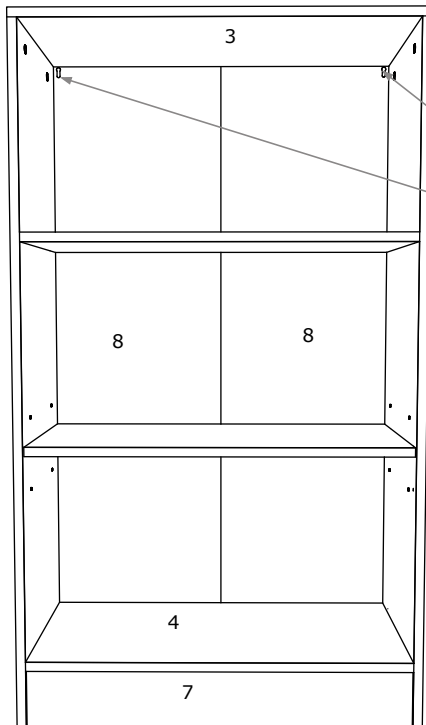

**RO** INSTRUCȚIUNI DE ASAMBLARE - **BIBLIORAFȚ 2 POLITE - 70 x 32 x 122 CM**

**EN** ASSEMBLY INSTRUCTIONS - **BOOKCASE - 70 x 32 x 122 CM**

**FR** ISTRUCTIONS DE MONTAGE - **BIBLIOTHÈQUE - 70 x 32 x 122 CM**

**EN**

NUMBER	LENGTH	WIDTH	PCS	COLOUR
1	1204	300	1	COLOUR
2	1204	300	1	COLOUR
3	700	320	1	COLOUR
4	668	300	1	COLOUR
5	668	290	1	COLOUR
6	668	290	1	COLOUR
7	100	668	1	COLOUR
8	1116	348	2	BACK PANNEL

**BG**

Номер	Дължина	Ширина	Парчет	аЦвят
1	1204	300	1	Цвят
2	1204	300	1	Цвят
3	700	320	1	Цвят
4	668	300	1	Цвят
5	668	290	1	Цвят
6	668	290	1	Цвят
7	100	668	1	Цвят
8	1116	348	2	Заден панел

NUMBER	LENGTH	WIDTH	PCS	COLOUR
1	1204	300	1	COLOUR
2	1204	300	1	COLOUR
3	700	320	1	COLOUR
4	668	300	1	COLOUR
5	668	290	1	COLOUR
6	668	290	1	COLOUR
7	100	668	1	COLOUR
8	1116	348	2	BACK PANNEL

1

2

3

4

5

6