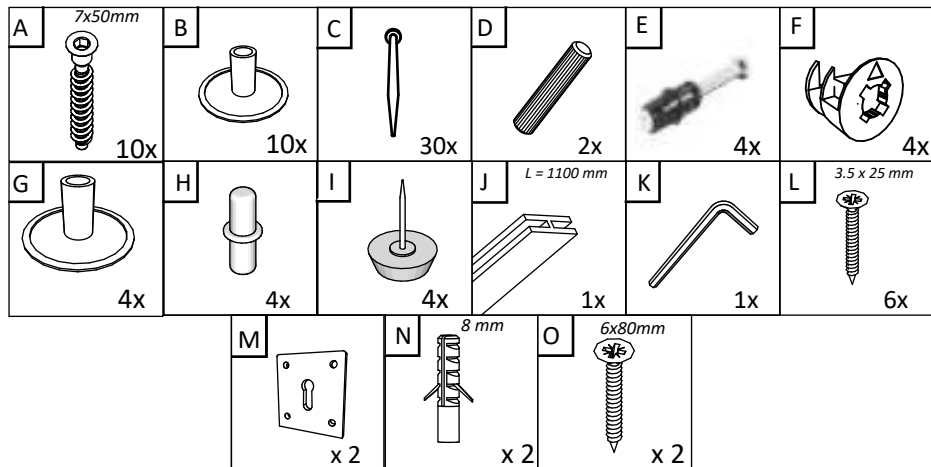

**RO** INSTRUCȚIUNI DE ASAMBLARE - **BIBLIORAFȚ 2 POLITE - 70 x 32 x 122 CM**

**EN** ASSEMBLY INSTRUCTIONS - **BOOKCASE - 70 x 32 x 122 CM**

**FR** ISTRUCTIONS DE MONTAGE - **BIBLIOTHÈQUE - 70 x 32 x 122 CM**

**HU**

SZÁM	HOSSZA	SZÉLES	DARAB	SZÍN
1	1204	300	1	SZÍN
2	1204	300	1	SZÍN
3	700	320	1	SZÍN
4	668	300	1	SZÍN
5	668	290	1	SZÍN
6	668	290	1	SZÍN
7	100	668	1	SZÍN
8	1116	348	2	HÁTULSÓ PANEL

**FR**

NOMBRE	LONGUEUR	LARGEUR	PIÈCES	COULEUR
1	1204	300	1	COULEUR
2	1204	300	1	COULEUR
3	700	320	1	COULEUR
4	668	300	1	COULEUR
5	668	290	1	COULEUR
6	668	290	1	COULEUR
7	100	668	1	COULEUR
8	1116	348	2	PANNEAU ARRIÈRE

**EN**

NUMBER	LENGTH	WIDTH	PCS	COLOUR
1	1204	300	1	COLOUR
2	1204	300	1	COLOUR
3	700	320	1	COLOUR
4	668	300	1	COLOUR
5	668	290	1	COLOUR
6	668	290	1	COLOUR
7	100	668	1	COLOUR
8	1116	348	2	BACK PANNEL

**BG**

Номер	Дължина	Ширина	Парчет	аЦвят
1	1204	300	1	Цвят
2	1204	300	1	Цвят
3	700	320	1	Цвят
4	668	300	1	Цвят
5	668	290	1	Цвят
6	668	290	1	Цвят
7	100	668	1	Цвят
8	1116	348	2	Заден панел

NUMBER	LENGTH	WIDTH	PCS	COLOUR
1	1204	300	1	COLOUR
2	1204	300	1	COLOUR
3	700	320	1	COLOUR
4	668	300	1	COLOUR
5	668	290	1	COLOUR
6	668	290	1	COLOUR
7	100	668	1	COLOUR
8	1116	348	2	BACK PANNEL