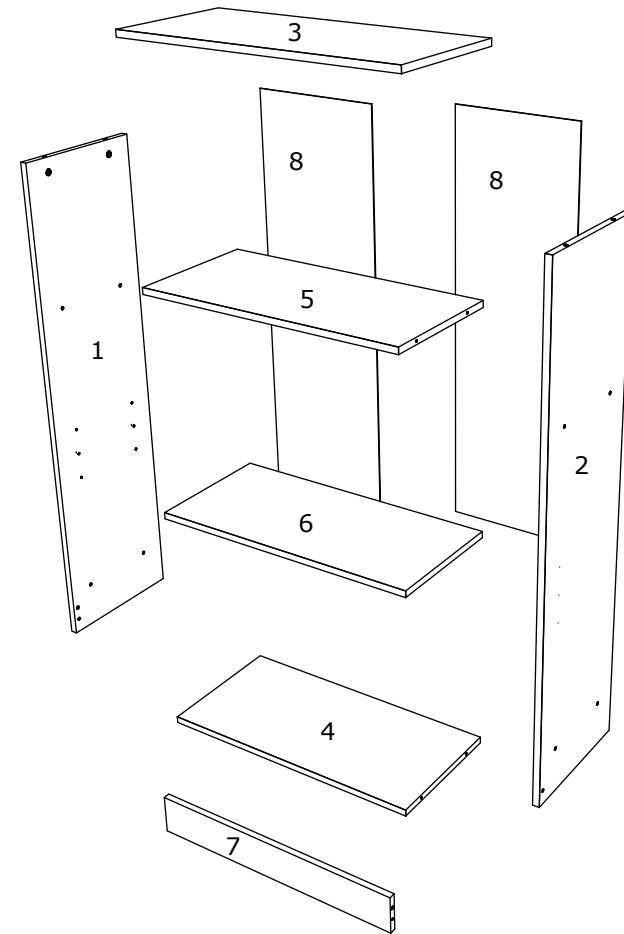

**HU** ÖSSZESZERELÉSI ÚTMUTATÓ - **2 POLCOS IRATTARTÓ- 70 x 32 x 122 CM**

**BG** ИНСТРУКЦИИ ЗА СГЛОБЯВАНЕ - **Етажерка за книги с 2 рафта- 70 x 32 x 122 CM**

**RO**

NUMAR	LUNGIME	LATIME	BUC	CULOARE
1	1204	300	1	CULOARE
2	1204	300	1	CULOARE
3	700	320	1	CULOARE
4	668	300	1	CULOARE
5	668	290	1	CULOARE
6	668	290	1	CULOARE
7	100	668	1	CULOARE
8	1116	348	2	PANOU SPATE

**HU**

SZÁM	HOSSZA	SZÉLES	DARAB	SZÍN
1	1204	300	1	SZÍN
2	1204	300	1	SZÍN
3	700	320	1	SZÍN
4	668	300	1	SZÍN
5	668	290	1	SZÍN
6	668	290	1	SZÍN
7	100	668	1	SZÍN
8	1116	348	2	HÁTULSÓ PANEL

**FR**

NOMBRE	LONGUEUR	LARGEUR	PIÈCES	COULEUR
1	1204	300	1	COULEUR
2	1204	300	1	COULEUR
3	700	320	1	COULEUR
4	668	300	1	COULEUR
5	668	290	1	COULEUR
6	668	290	1	COULEUR
7	100	668	1	COULEUR
8	1116	348	2	PANNEAU ARRIÈRE

**EN**

NUMBER	LENGTH	WIDTH	PCS	COLOUR
1	1204	300	1	COLOUR
2	1204	300	1	COLOUR
3	700	320	1	COLOUR
4	668	300	1	COLOUR
5	668	290	1	COLOUR
6	668	290	1	COLOUR
7	100	668	1	COLOUR
8	1116	348	2	BACK PANNEL

**BG**

Номер	Дължина	Ширина	Парчет	аЦвят
1	1204	300	1	Цвят
2	1204	300	1	Цвят
3	700	320	1	Цвят
4	668	300	1	Цвят
5	668	290	1	Цвят
6	668	290	1	Цвят
7	100	668	1	Цвят
8	1116	348	2	Заден панел

NUMBER	LENGTH	WIDTH	PCS	COLOUR
1	1204	300	1	COLOUR
2	1204	300	1	COLOUR
3	700	320	1	COLOUR
4	668	300	1	COLOUR
5	668	290	1	COLOUR
6	668	290	1	COLOUR
7	100	668	1	COLOUR
8	1116	348	2	BACK PANNEL