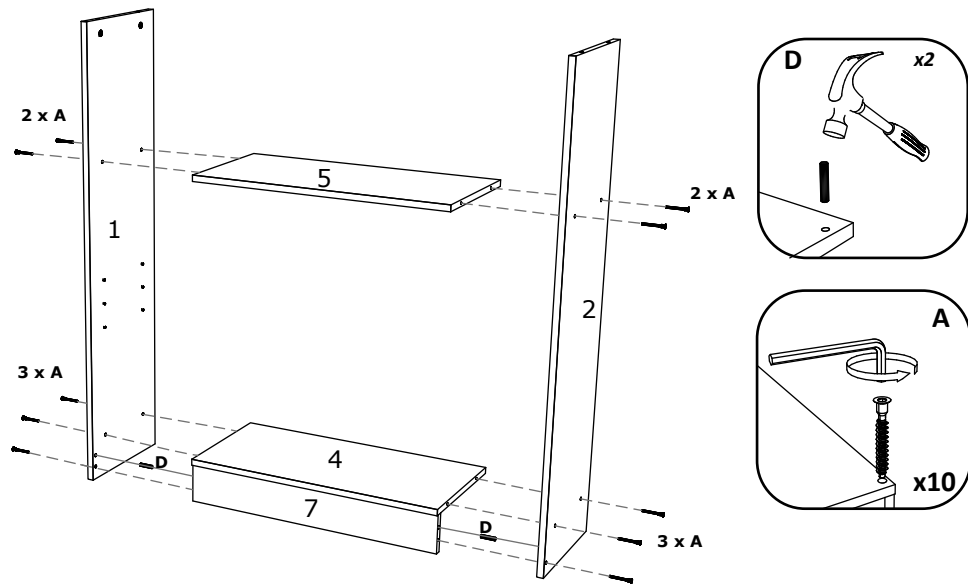

**EN**

NUMBER	LENGTH	WIDTH	PCS	COLOUR
1	1204	300	1	COLOUR
2	1204	300	1	COLOUR
3	700	320	1	COLOUR
4	668	300	1	COLOUR
5	668	290	1	COLOUR
6	668	290	1	COLOUR
7	100	668	1	COLOUR
8	1116	348	2	BACK PANNEL

**BG**

Номер	Дължина	Ширина	Парчет	аЦвят
1	1204	300	1	Цвят
2	1204	300	1	Цвят
3	700	320	1	Цвят
4	668	300	1	Цвят
5	668	290	1	Цвят
6	668	290	1	Цвят
7	100	668	1	Цвят
8	1116	348	2	Заден панел

NUMBER	LENGTH	WIDTH	PCS	COLOUR
1	1204	300	1	COLOUR
2	1204	300	1	COLOUR
3	700	320	1	COLOUR
4	668	300	1	COLOUR
5	668	290	1	COLOUR
6	668	290	1	COLOUR
7	100	668	1	COLOUR
8	1116	348	2	BACK PANNEL