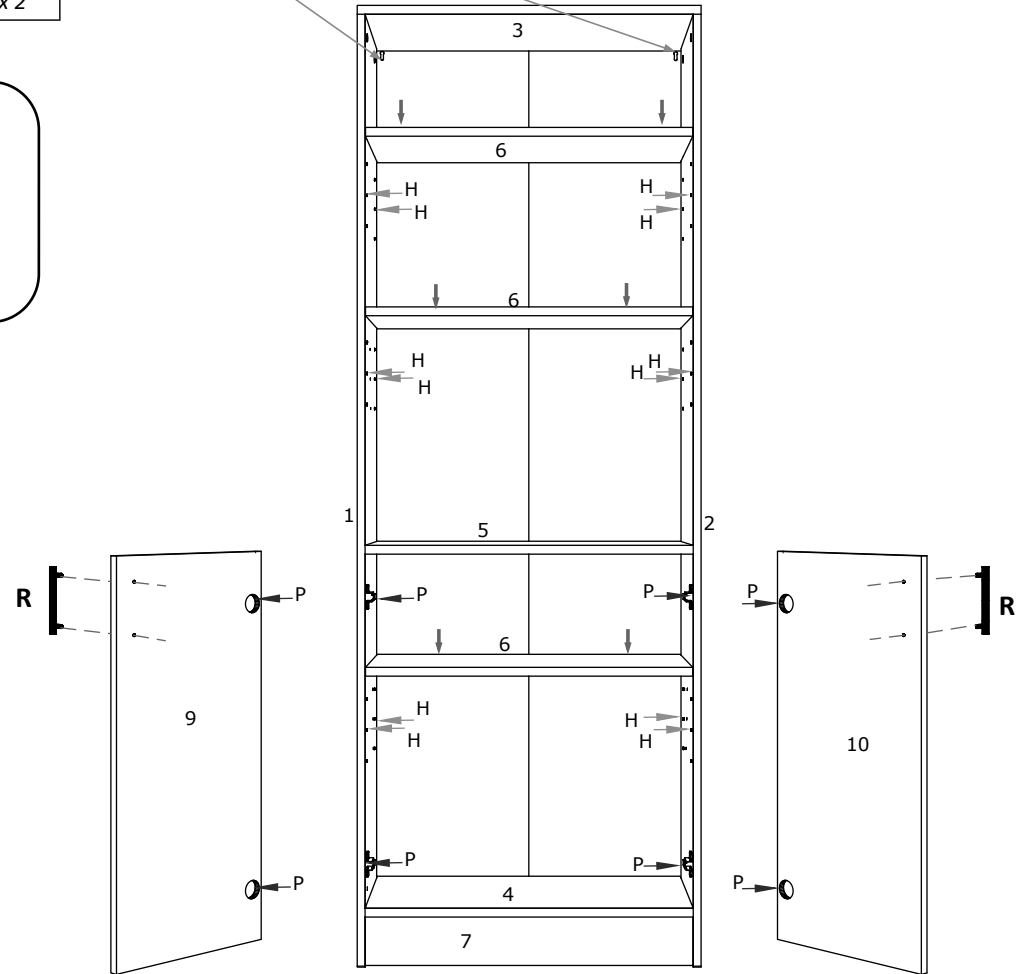

RO INSTRUCTIUNI DE ASAMBLARE - **BIBLIORAF CU USI INFERIOARE- 700 x 32 x 200 CM**

EN ASSEMBLY INSTRUCTIONS - **BOOKCASE WITH DOORS - 70 x 32 x 200 CM**

FR ISTRUCTIONS DE MONTAGE - **BIBLIOTHÈQUE 2 PORTE - 70 x 32 x 200 CM**

1

2

3

4

5