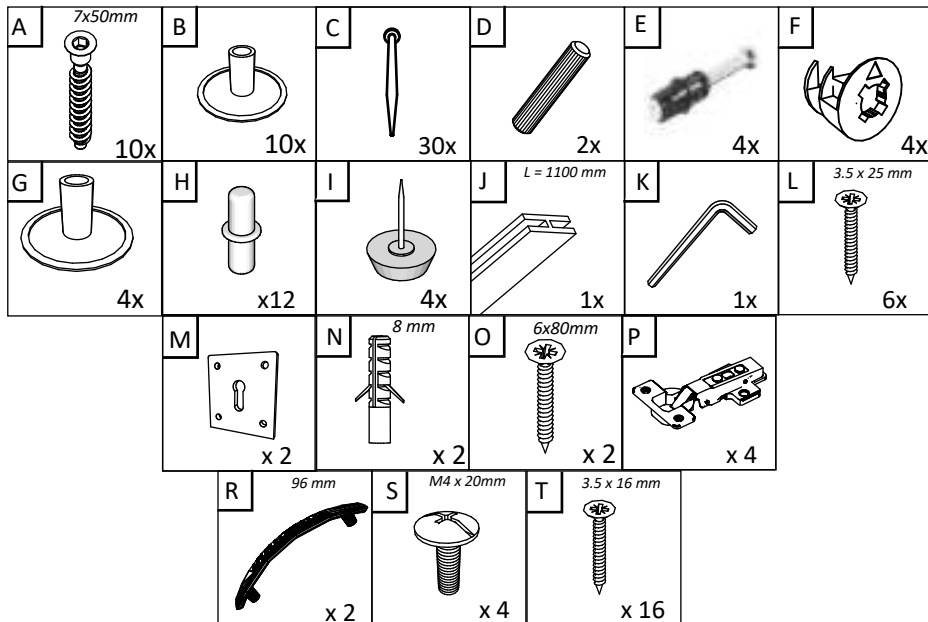

NUMBER	LENGTH	WIDTH	PCS	COLOUR
1	1940	300	1	COLOUR
2	1940	300	1	COLOUR
3	700	320	1	COLOUR
4	668	300	1	COLOUR
5	668	290	1	COLOUR
6	668	290	3	COLOUR
7	100	668	1	COLOUR
8	1852	348	2	BACK PANNEL
9/10	748	346	1/1	COLOUR