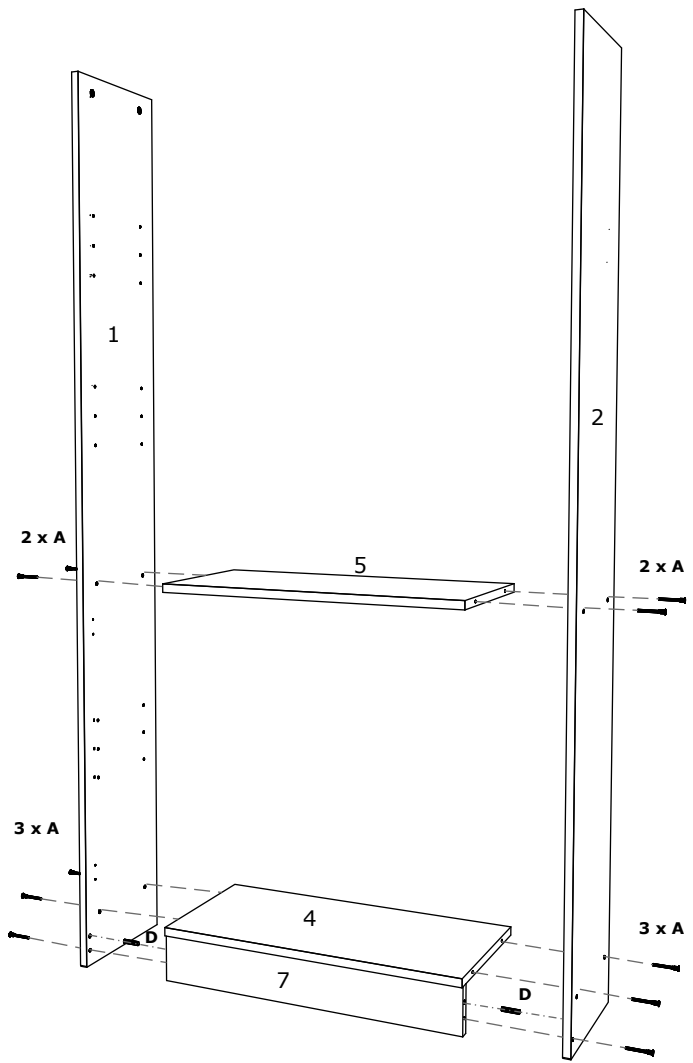

EN

NUMBER	LENGTH	WIDTH	PCS	COLOUR
1	1940	300	1	COLOUR
2	1940	300	1	COLOUR
3	700	320	1	COLOUR
4	668	300	1	COLOUR
5	668	290	1	COLOUR
6	668	290	3	COLOUR
7	100	668	1	COLOUR
8	1852	348	2	BACK PANNEL
9/10	748	346	1/1	COLOUR

BG

Номер	Дължина	Ширина	Парчет	аЦвят
1	1940	300	1	Цвят
2	1940	300	1	Цвят
3	700	320	1	Цвят
4	668	300	1	Цвят
5	668	290	1	Цвят
6	668	290	3	Цвят
7	100	668	1	Цвят
8	1852	348	2	Заден панел
9/10	748	346	1/1	Цвят

NUMBER	LENGTH	WIDTH	PCS	COLOUR
1	1940	300	1	COLOUR
2	1940	300	1	COLOUR
3	700	320	1	COLOUR
4	668	300	1	COLOUR
5	668	290	1	COLOUR
6	668	290	3	COLOUR
7	100	668	1	COLOUR
8	1852	348	2	BACK PANNEL
9/10	748	346	1/1	COLOUR