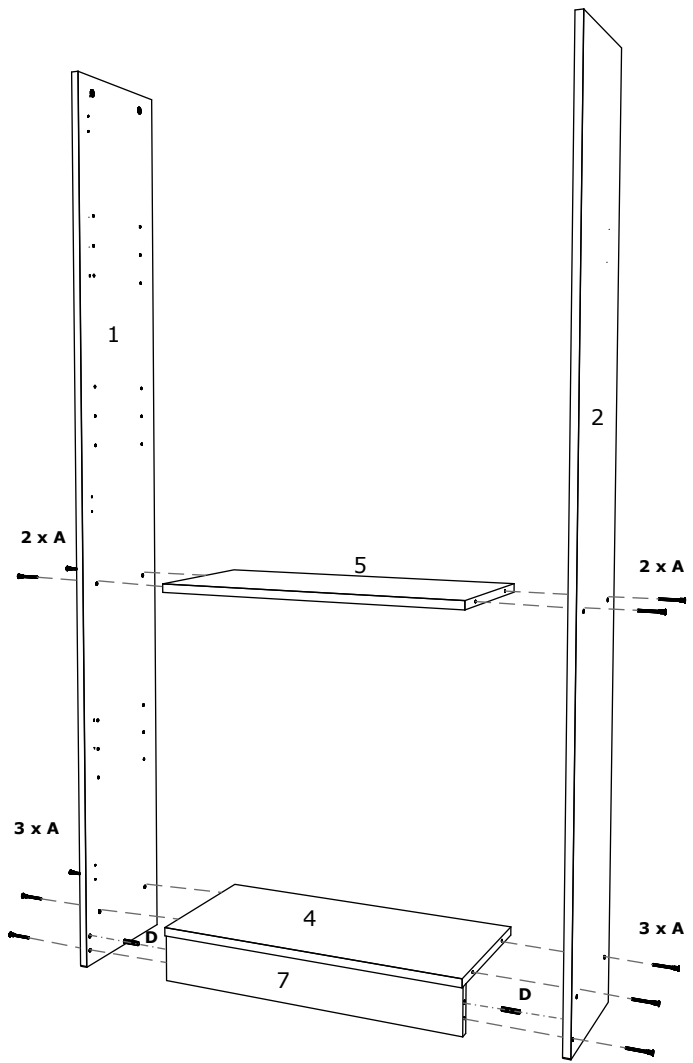

**EN**

NUMBER	LENGTH	WIDTH	PCS	COLOUR
1	1940	300	1	COLOUR
2	1940	300	1	COLOUR
3	700	320	1	COLOUR
4	668	300	1	COLOUR
5	668	290	1	COLOUR
6	668	290	3	COLOUR
7	100	668	1	COLOUR
8	1852	348	2	BACK PANNEL
9/10	1836	346	1/1	COLOUR

**BG**

Номер	Дължина	Ширина	Парчет	аЦвят
1	1940	300	1	Цвят
2	1940	300	1	Цвят
3	700	320	1	Цвят
4	668	300	1	Цвят
5	668	290	1	Цвят
6	668	290	3	Цвят
7	100	668	1	Цвят
8	1852	348	2	Заден панел
9/10	1836	346	1/1	Цвят

NUMBER	LENGTH	WIDTH	PCS	COLOUR
1	1940	300	1	COLOUR
2	1940	300	1	COLOUR
3	700	320	1	COLOUR
4	668	300	1	COLOUR
5	668	290	1	COLOUR
6	668	290	3	COLOUR
7	100	668	1	COLOUR
8	1852	348	2	BACK PANNEL
9/10	1836	346	1/1	COLOUR