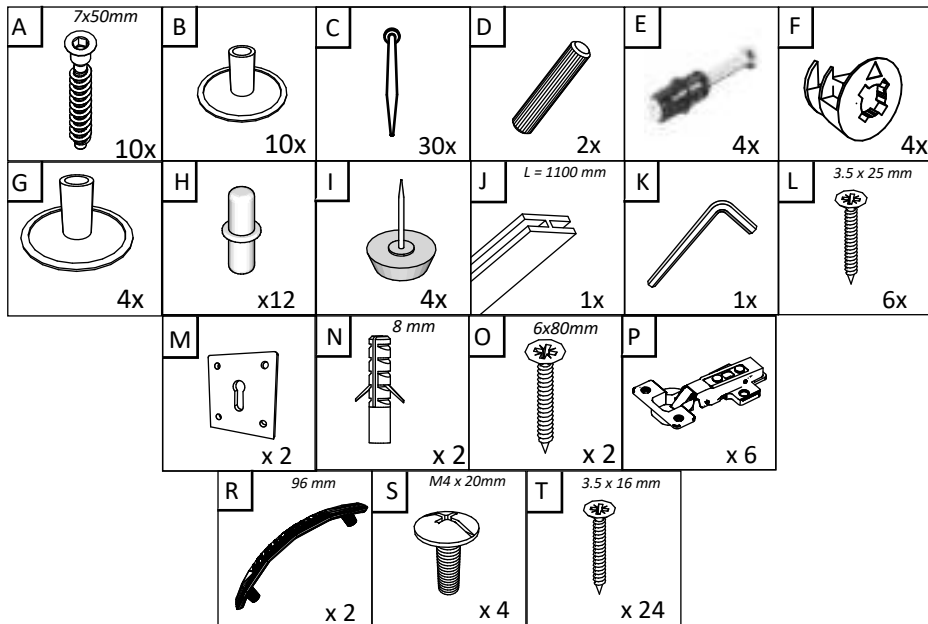

**FR**

NOMBRE	LONGUEUR	LARGEUR	PIÈCES	COULEUR
1	1940	300	1	COULEUR
2	1940	300	1	COULEUR
3	700	320	1	COULEUR
4	668	300	1	COULEUR
5	668	290	1	COULEUR
6	668	290	3	COULEUR
7	100	668	1	COULEUR
8	1852	348	2	PANNEAU ARRIÈRE
9/10	1836	346	1/1	COULEUR

**BG**

Номер	Дължина	Ширина	Парчет	аЦвят
1	1940	300	1	Цвят
2	1940	300	1	Цвят
3	700	320	1	Цвят
4	668	300	1	Цвят
5	668	290	1	Цвят
6	668	290	3	Цвят
7	100	668	1	Цвят
8	1852	348	2	Заден панел
9/10	1836	346	1/1	Цвят