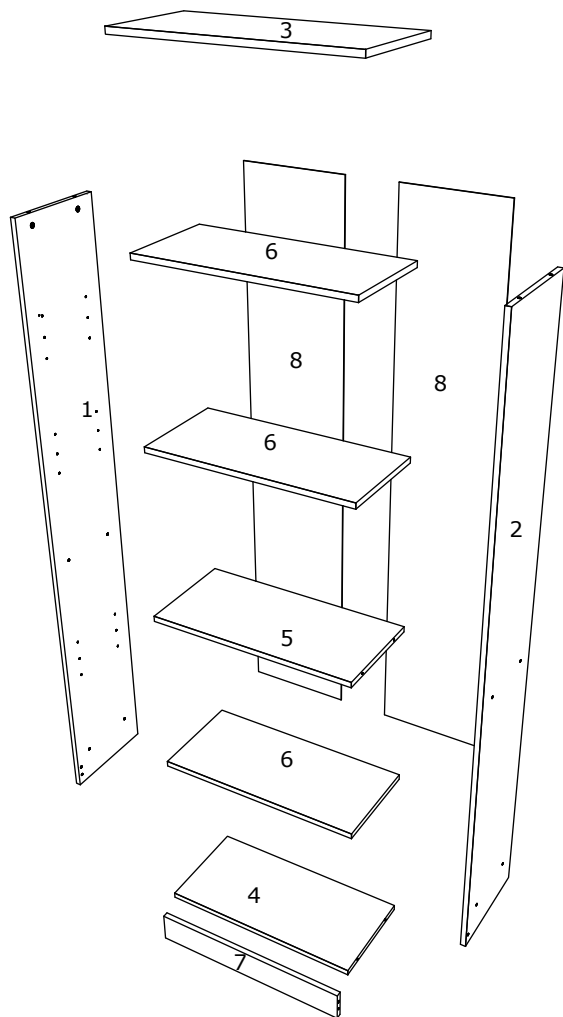

RO INSTRUCTIUNI DE ASAMBLARE - **BIBLIORAFT 4 POLITE - 700 x 32 x 200 CM**

EN ASSEMBLY INSTRUCTIONS - **BOOKCASE - 70 x 32 x 200 CM**

FR ISTRUCTIONS DE MONTAGE - **BIBLIOTHÈQUE - 70 x 32 x 200 CM**

HU ÖSSZESZERELÉSI ÚTMUTATÓ - **4 POLCOS IRATTARTÓ- 70 x 32 x 200 CM**

BG ИНСТРУКЦИИ ЗА СГЛОБЯВАНЕ - **Етажерка за книги с 4 рафта- 70 x 32 x 200 CM**

RO

NUMAR	LUNGIME	LATIME	BUC	CULOARE
1	1940	300	1	CULOARE
2	1940	300	1	CULOARE
3	700	320	1	CULOARE
4	668	300	1	CULOARE
5	668	290	1	CULOARE
6	668	290	3	CULOARE
7	100	668	1	CULOARE
8	1852	348	2	PANOU SPATE

EN

NUMBER	LENGTH	WIDTH	PCS	COLOUR
1	1940	300	1	COLOUR
2	1940	300	1	COLOUR
3	700	320	1	COLOUR
4	668	300	1	COLOUR
5	668	290	1	COLOUR
6	668	290	3	COLOUR
7	100	668	1	COLOUR
8	1852	348	2	BACK PANNEL

BG

Номер	Дължина	Ширина	Парчет	аЦвят
1	1940	300	1	Цвят
2	1940	300	1	Цвят
3	700	320	1	Цвят
4	668	300	1	Цвят
5	668	290	1	Цвят
6	668	290	3	Цвят
7	100	668	1	Цвят
8	1852	348	2	Заден панел

NUMBER	LENGTH	WIDTH	PCS	COLOUR
1	1940	300	1	COLOUR
2	1940	300	1	COLOUR
3	700	320	1	COLOUR
4	668	300	1	COLOUR
5	668	290	1	COLOUR
6	668	290	3	COLOUR
7	100	668	1	COLOUR
8	1852	348	2	BACK PANNEL

1

2

3

4

5