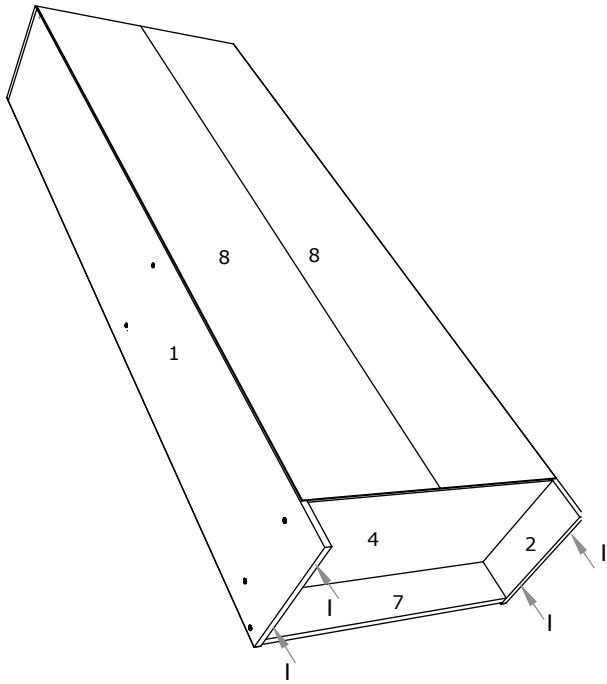

EN

NUMBER	LENGTH	WIDTH	PCS	COLOUR
1	1940	300	1	COLOUR
2	1940	300	1	COLOUR
3	700	320	1	COLOUR
4	668	300	1	COLOUR
5	668	290	1	COLOUR
6	668	290	3	COLOUR
7	100	668	1	COLOUR
8	1852	348	2	BACK PANNEL

BG

Номер	Дължина	Ширина	Парчет	аЦвят
1	1940	300	1	Цвят
2	1940	300	1	Цвят
3	700	320	1	Цвят
4	668	300	1	Цвят
5	668	290	1	Цвят
6	668	290	3	Цвят
7	100	668	1	Цвят
8	1852	348	2	Заден панел

NUMBER	LENGTH	WIDTH	PCS	COLOUR
1	1940	300	1	COLOUR
2	1940	300	1	COLOUR
3	700	320	1	COLOUR
4	668	300	1	COLOUR
5	668	290	1	COLOUR
6	668	290	3	COLOUR
7	100	668	1	COLOUR
8	1852	348	2	BACK PANNEL

1

2

3

4

5