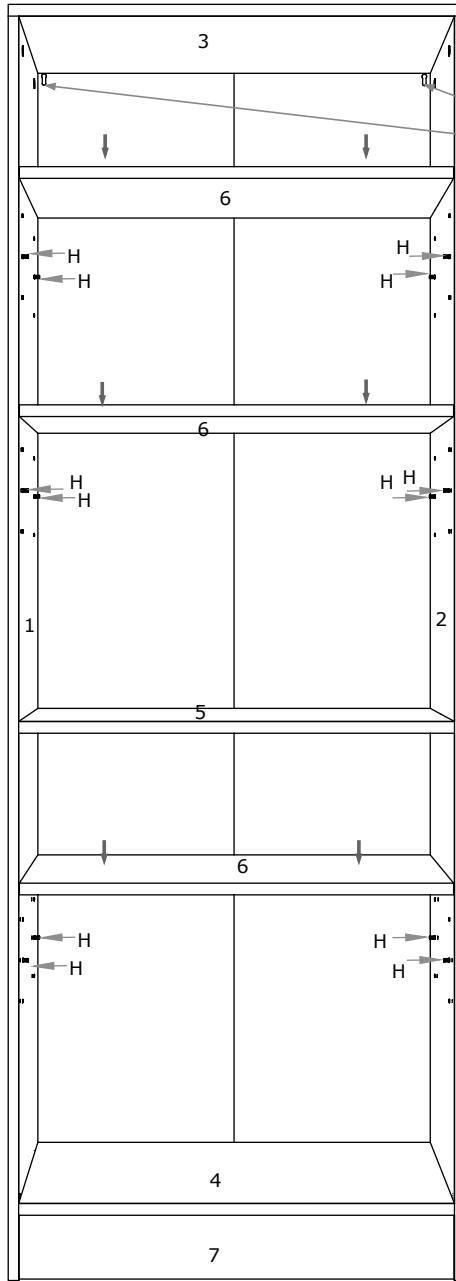

RO INSTRUCTIUNI DE ASAMBLARE - **BIBLIORAFT 4 POLITE - 700 x 32 x 200 CM**

EN ASSEMBLY INSTRUCTIONS - **BOOKCASE - 70 x 32 x 200 CM**

FR ISTRUCTIONS DE MONTAGE - **BIBLIOTHÈQUE - 70 x 32 x 200 CM**

HU ÖSSZESZERELÉSI ÚTMUTATÓ - **4 POLCOS IRATTARTÓ- 70 x 32 x 200 CM**

HU

SZÁM	HOSSZA	SZÉLES	DARAB	SZÍN
1	1940	300	1	SZÍN
2	1940	300	1	SZÍN
3	700	320	1	SZÍN
4	668	300	1	SZÍN
5	668	290	1	SZÍN
6	668	290	3	SZÍN
7	100	668	1	SZÍN
8	1852	348	2	HÁTULSÓ PANEL

FR

NOMBRE	LONGUEUR	LARGEUR	PIÈCES	COULEUR
1	1940	300	1	COULEUR
2	1940	300	1	COULEUR
3	700	320	1	COULEUR
4	668	300	1	COULEUR
5	668	290	1	COULEUR
6	668	290	3	COULEUR
7	100	668	1	COULEUR
8	1852	348	2	PANNEAU ARRIÈRE

EN

NUMBER	LENGTH	WIDTH	PCS	COLOUR
1	1940	300	1	COLOUR
2	1940	300	1	COLOUR
3	700	320	1	COLOUR
4	668	300	1	COLOUR
5	668	290	1	COLOUR
6	668	290	3	COLOUR
7	100	668	1	COLOUR
8	1852	348	2	BACK PANNEL

BG

Номер	Дължина	Ширина	Парчет	аЦвят
1	1940	300	1	Цвят
2	1940	300	1	Цвят
3	700	320	1	Цвят
4	668	300	1	Цвят
5	668	290	1	Цвят
6	668	290	3	Цвят
7	100	668	1	Цвят
8	1852	348	2	Заден панел

NUMBER	LENGTH	WIDTH	PCS	COLOUR
1	1940	300	1	COLOUR
2	1940	300	1	COLOUR
3	700	320	1	COLOUR
4	668	300	1	COLOUR
5	668	290	1	COLOUR
6	668	290	3	COLOUR
7	100	668	1	COLOUR
8	1852	348	2	BACK PANNEL

1

2

3

4

5