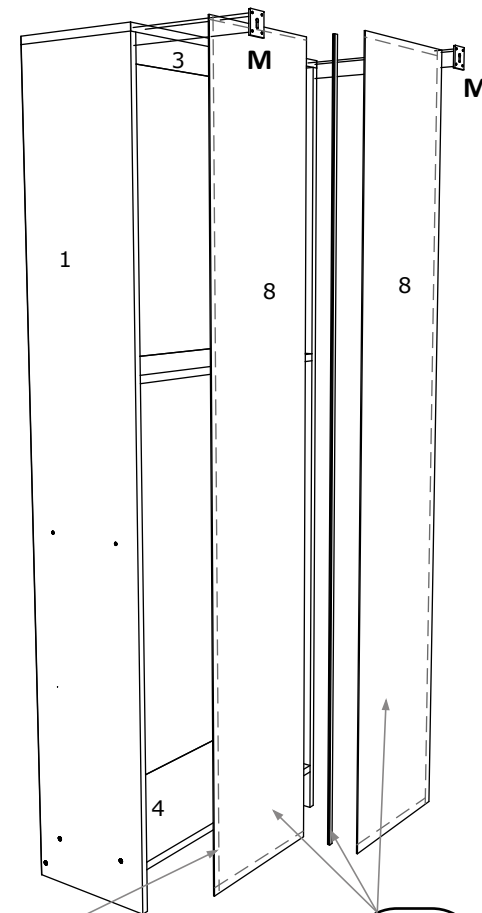

RO INSTRUCTIUNI DE ASAMBLARE - **BIBLIORAFT 4 POLITE - 700 x 32 x 200 CM**

EN ASSEMBLY INSTRUCTIONS - **BOOKCASE - 70 x 32 x 200 CM**

FR ISTRUCTIONS DE MONTAGE - **BIBLIOTHÈQUE - 70 x 32 x 200 CM**

HU ÖSSZESZERELÉSI ÚTMUTATÓ - **4 POLCOS IRATTARTÓ- 70 x 32 x 200 CM**

EN

NUMBER	LENGTH	WIDTH	PCS	COLOUR
1	1940	300	1	COLOUR
2	1940	300	1	COLOUR
3	700	320	1	COLOUR
4	668	300	1	COLOUR
5	668	290	1	COLOUR
6	668	290	3	COLOUR
7	100	668	1	COLOUR
8	1852	348	2	BACK PANNEL

BG

Номер	Дължина	Ширина	Парчет	аЦвят
1	1940	300	1	Цвят
2	1940	300	1	Цвят
3	700	320	1	Цвят
4	668	300	1	Цвят
5	668	290	1	Цвят
6	668	290	3	Цвят
7	100	668	1	Цвят
8	1852	348	2	Заден панел

NUMBER	LENGTH	WIDTH	PCS	COLOUR
1	1940	300	1	COLOUR
2	1940	300	1	COLOUR
3	700	320	1	COLOUR
4	668	300	1	COLOUR
5	668	290	1	COLOUR
6	668	290	3	COLOUR
7	100	668	1	COLOUR
8	1852	348	2	BACK PANNEL

1

2

3

4

5