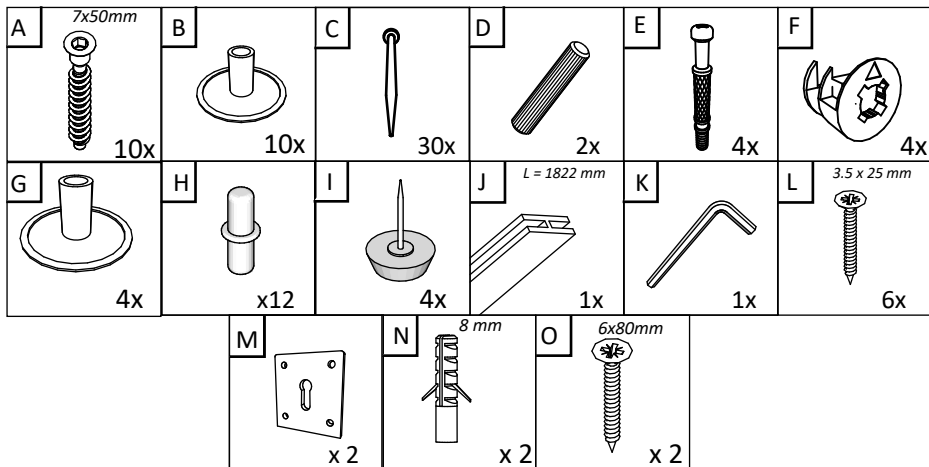

HU

SZÁM	HOSSZA	SZÉLES	DARAB	SZÍN
1	1940	300	1	SZÍN
2	1940	300	1	SZÍN
3	700	320	1	SZÍN
4	668	300	1	SZÍN
5	668	290	1	SZÍN
6	668	290	3	SZÍN
7	100	668	1	SZÍN
8	1852	348	2	HÁTULSÓ PANEL

FR

NOMBRE	LONGUEUR	LARGEUR	PIÈCES	COULEUR
1	1940	300	1	COULEUR
2	1940	300	1	COULEUR
3	700	320	1	COULEUR
4	668	300	1	COULEUR
5	668	290	1	COULEUR
6	668	290	3	COULEUR
7	100	668	1	COULEUR
8	1852	348	2	PANNEAU ARRIÈRE

EN

NUMBER	LENGTH	WIDTH	PCS	COLOUR
1	1940	300	1	COLOUR
2	1940	300	1	COLOUR
3	700	320	1	COLOUR
4	668	300	1	COLOUR
5	668	290	1	COLOUR
6	668	290	3	COLOUR
7	100	668	1	COLOUR
8	1852	348	2	BACK PANNEL

BG

Номер	Дължина	Ширина	Парчет	аЦвят
1	1940	300	1	Цвят
2	1940	300	1	Цвят
3	700	320	1	Цвят
4	668	300	1	Цвят
5	668	290	1	Цвят
6	668	290	3	Цвят
7	100	668	1	Цвят
8	1852	348	2	Заден панел

NUMBER	LENGTH	WIDTH	PCS	COLOUR
1	1940	300	1	COLOUR
2	1940	300	1	COLOUR
3	700	320	1	COLOUR
4	668	300	1	COLOUR
5	668	290	1	COLOUR
6	668	290	3	COLOUR
7	100	668	1	COLOUR
8	1852	348	2	BACK PANNEL

1

2

3

4

5