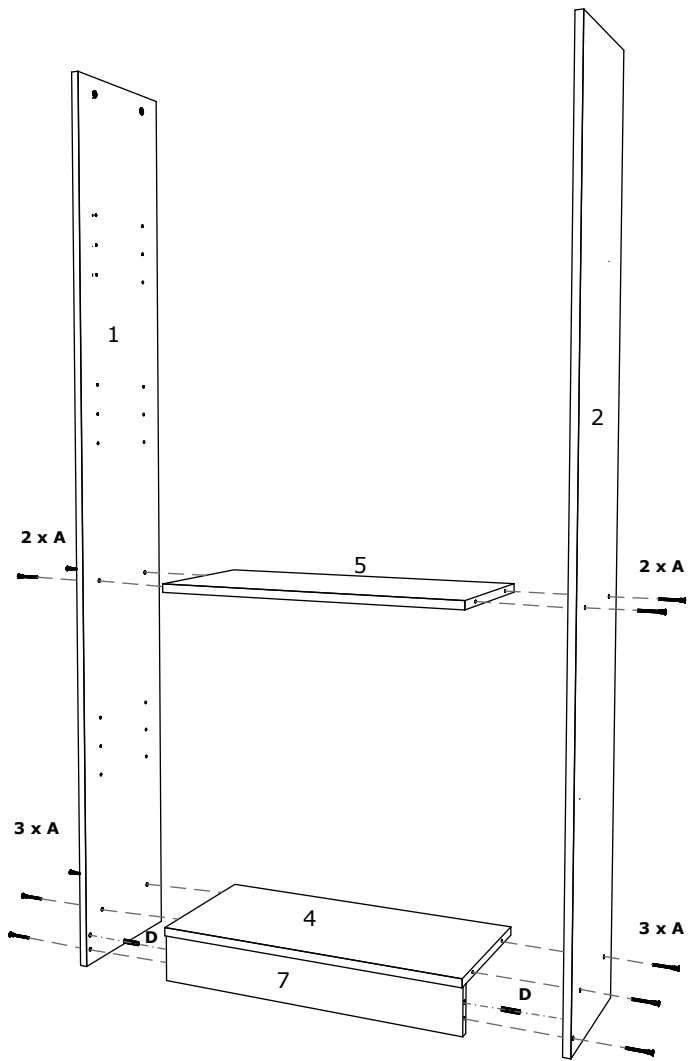

RO INSTRUCTIUNI DE ASAMBLARE - **BIBLIORAFT 4 POLITE - 700 x 32 x 200 CM**

EN ASSEMBLY INSTRUCTIONS - **BOOKCASE - 70 x 32 x 200 CM**

FR ISTRUCTIONS DE MONTAGE - **BIBLIOTHÈQUE - 70 x 32 x 200 CM**

HU ÖSSZESZERELÉSI ÚTMUTATÓ - **4 POLCOS IRATTARTÓ- 70 x 32 x 200 CM**

HU

SZÁM	HOSSZA	SZÉLES	DARAB	SZÍN
1	1940	300	1	SZÍN
2	1940	300	1	SZÍN
3	700	320	1	SZÍN
4	668	300	1	SZÍN
5	668	290	1	SZÍN
6	668	290	3	SZÍN
7	100	668	1	SZÍN
8	1852	348	2	HÁTULSÓ PANEL

FR

NOMBRE	LONGUEUR	LARGEUR	PIÈCES	COULEUR
1	1940	300	1	COULEUR
2	1940	300	1	COULEUR
3	700	320	1	COULEUR
4	668	300	1	COULEUR
5	668	290	1	COULEUR
6	668	290	3	COULEUR
7	100	668	1	COULEUR
8	1852	348	2	PANNEAU ARRIÈRE

EN

NUMBER	LENGTH	WIDTH	PCS	COLOUR
1	1940	300	1	COLOUR
2	1940	300	1	COLOUR
3	700	320	1	COLOUR
4	668	300	1	COLOUR
5	668	290	1	COLOUR
6	668	290	3	COLOUR
7	100	668	1	COLOUR
8	1852	348	2	BACK PANNEL

BG

Номер	Дължина	Ширина	Парчет	аЦвят
1	1940	300	1	Цвят
2	1940	300	1	Цвят
3	700	320	1	Цвят
4	668	300	1	Цвят
5	668	290	1	Цвят
6	668	290	3	Цвят
7	100	668	1	Цвят
8	1852	348	2	Заден панел

NUMBER	LENGTH	WIDTH	PCS	COLOUR
1	1940	300	1	COLOUR
2	1940	300	1	COLOUR
3	700	320	1	COLOUR
4	668	300	1	COLOUR
5	668	290	1	COLOUR
6	668	290	3	COLOUR
7	100	668	1	COLOUR
8	1852	348	2	BACK PANNEL

1

2

3

4

5