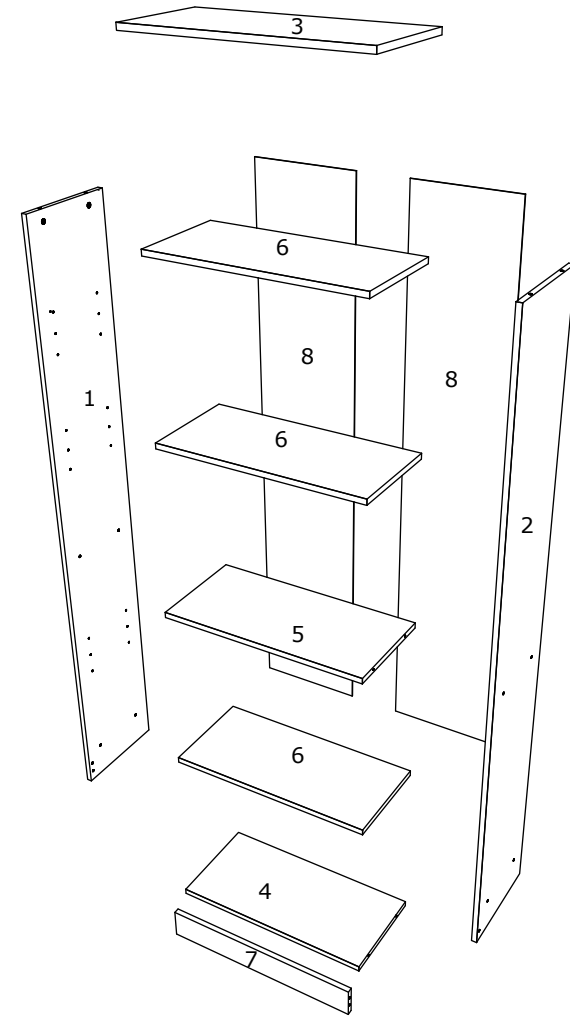

RO INSTRUCTIUNI DE ASAMBLARE - **BIBLIORAFT 4 POLITE - 700 x 32 x 200 CM**

EN ASSEMBLY INSTRUCTIONS - **BOOKCASE - 70 x 32 x 200 CM**

FR ISTRUCTIONS DE MONTAGE - **BIBLIOTHÈQUE - 70 x 32 x 200 CM**

HU ÖSSZESZERELÉSI ÚTMUTATÓ - **4 POLCOS IRATTARTÓ- 70 x 32 x 200 CM**

HU

SZÁM	HOSSZA	SZÉLES	DARAB	SZÍN
1	1940	300	1	SZÍN
2	1940	300	1	SZÍN
3	700	320	1	SZÍN
4	668	300	1	SZÍN
5	668	290	1	SZÍN
6	668	290	3	SZÍN
7	100	668	1	SZÍN
8	1852	348	2	HÁTULSÓ PANEL

FR

NOMBRE	LONGUEUR	LARGEUR	PIÈCES	COULEUR
1	1940	300	1	COULEUR
2	1940	300	1	COULEUR
3	700	320	1	COULEUR
4	668	300	1	COULEUR
5	668	290	1	COULEUR
6	668	290	3	COULEUR
7	100	668	1	COULEUR
8	1852	348	2	PANNEAU ARRIÈRE

EN

NUMBER	LENGTH	WIDTH	PCS	COLOUR
1	1940	300	1	COLOUR
2	1940	300	1	COLOUR
3	700	320	1	COLOUR
4	668	300	1	COLOUR
5	668	290	1	COLOUR
6	668	290	3	COLOUR
7	100	668	1	COLOUR
8	1852	348	2	BACK PANNEL

BG

Номер	Дължина	Ширина	Парчет	аЦвят
1	1940	300	1	Цвят
2	1940	300	1	Цвят
3	700	320	1	Цвят
4	668	300	1	Цвят
5	668	290	1	Цвят
6	668	290	3	Цвят
7	100	668	1	Цвят
8	1852	348	2	Заден панел

NUMBER	LENGTH	WIDTH	PCS	COLOUR
1	1940	300	1	COLOUR
2	1940	300	1	COLOUR
3	700	320	1	COLOUR
4	668	300	1	COLOUR
5	668	290	1	COLOUR
6	668	290	3	COLOUR
7	100	668	1	COLOUR
8	1852	348	2	BACK PANNEL

1

2

3

4

5