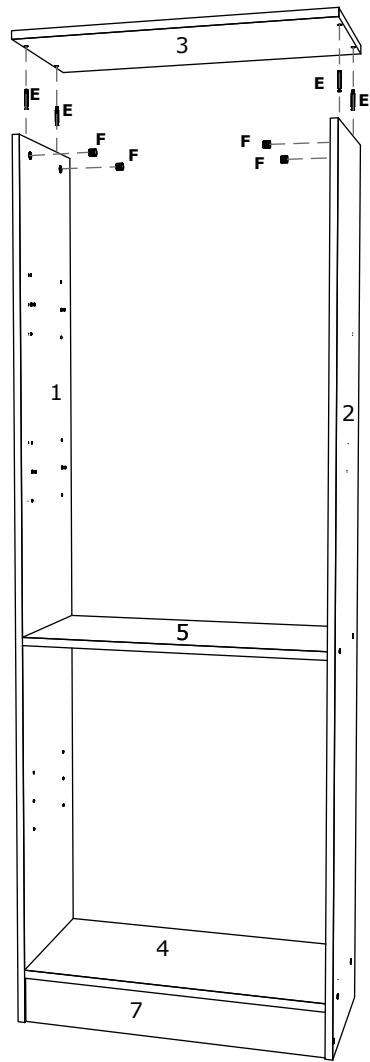

RO INSTRUCTIUNI DE ASAMBLARE - **BIBLIORAFT 4 POLITE - 700 x 32 x 200 CM**

EN ASSEMBLY INSTRUCTIONS - **BOOKCASE - 70 x 32 x 200 CM**

FR ISTRUCTIONS DE MONTAGE - **BIBLIOTHÈQUE - 70 x 32 x 200 CM**

HU ÖSSZESZERELÉSI ÚTMUTATÓ - **4 POLCOS IRATTARTÓ- 70 x 32 x 200 CM**

HU

SZÁM	HOSSZA	SZÉLES	DARAB	SZÍN
1	1940	300	1	SZÍN
2	1940	300	1	SZÍN
3	700	320	1	SZÍN
4	668	300	1	SZÍN
5	668	290	1	SZÍN
6	668	290	3	SZÍN
7	100	668	1	SZÍN
8	1852	348	2	HÁTULSÓ PANEL

FR

NOMBRE	LONGUEUR	LARGEUR	PIÈCES	COULEUR
1	1940	300	1	COULEUR
2	1940	300	1	COULEUR
3	700	320	1	COULEUR
4	668	300	1	COULEUR
5	668	290	1	COULEUR
6	668	290	3	COULEUR
7	100	668	1	COULEUR
8	1852	348	2	PANNEAU ARRIÈRE

EN

NUMBER	LENGTH	WIDTH	PCS	COLOUR
1	1940	300	1	COLOUR
2	1940	300	1	COLOUR
3	700	320	1	COLOUR
4	668	300	1	COLOUR
5	668	290	1	COLOUR
6	668	290	3	COLOUR
7	100	668	1	COLOUR
8	1852	348	2	BACK PANNEL

BG

Номер	Дължина	Ширина	Парчет	аЦвят
1	1940	300	1	Цвят
2	1940	300	1	Цвят
3	700	320	1	Цвят
4	668	300	1	Цвят
5	668	290	1	Цвят
6	668	290	3	Цвят
7	100	668	1	Цвят
8	1852	348	2	Заден панел

NUMBER	LENGTH	WIDTH	PCS	COLOUR
1	1940	300	1	COLOUR
2	1940	300	1	COLOUR
3	700	320	1	COLOUR
4	668	300	1	COLOUR
5	668	290	1	COLOUR
6	668	290	3	COLOUR
7	100	668	1	COLOUR
8	1852	348	2	BACK PANNEL

1

2

3

4

5