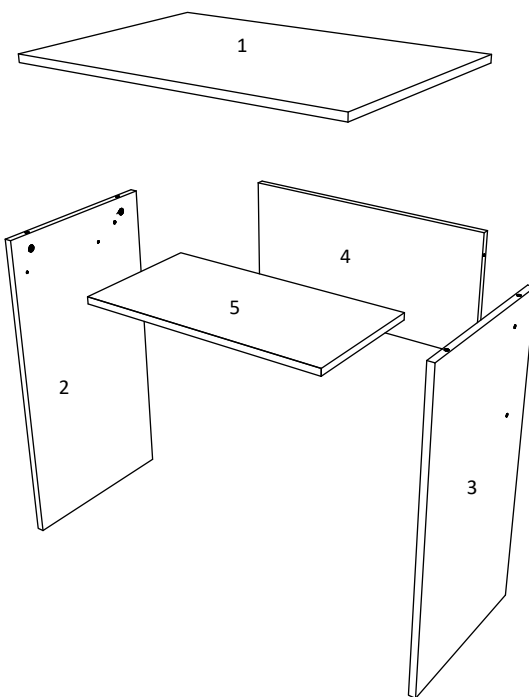

- RO** INSTRUCȚIUNI DE ASAMBLARE - **BIROU KINDER** - 730 x 500 x 750 MM
- EN** ASSEMBLY INSTRUCTIONS - **KINDER DESK** - 730 x 500 x 750 MM
- FR** ISTRUCTIONS DE MONTAGE - **KINDER BUREAU** - 730 x 500 x 750 MM
- HU** ÖSSZESZERELÉSI ÚTMUTATÓ - **Kinder íróasztal** - 730 x 500 x 750 MM
- BG** ИНСТРУКЦИИ ЗА СГЛОБЯВАНЕ - **Бюро Kinder** - 730 x 500 x 750 MM

RO

NUMAR	LUNGIME	LATIME	BUC	CULOARE
1	730	500	1	CULOARE
2	734	400	1	CULOARE
3	734	400	1	CULOARE
4	600	300	1	CULOARE
5	575	300	1	CULOARE

EN

NUMBER	LENGTH	WIDTH	PCS	COLOUR
1	730	500	1	COLOUR
2	734	400	1	COLOUR
3	734	400	1	COLOUR
4	600	300	1	COLOUR
5	575	300	1	COLOUR

FR

NOMBRE	LONGUEUR	LARGEUR	PIÈCES	COULEUR
1	730	500	1	COULEUR
2	734	400	1	COULEUR
3	734	400	1	COULEUR
4	600	300	1	COULEUR
5	575	300	1	COULEUR

BG

Номер	Дължина	Ширина	Парчета	Цвят
1	730	500	1	Цвят
2	734	400	1	Цвят
3	734	400	1	Цвят
4	600	300	1	Цвят
5	575	300	1	Цвят