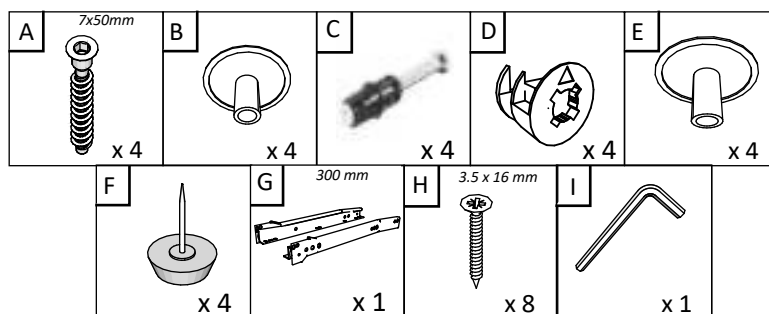

- RO** INSTRUCȚIUNI DE ASAMBLARE - **BIROU KINDER** - 730 x 500 x 750 MM
- EN** ASSEMBLY INSTRUCTIONS - **KINDER DESK** - 730 x 500 x 750 MM
- FR** ISTRUCTIONS DE MONTAGE - **KINDER BUREAU** - 730 x 500 x 750 MM
- HU** ÖSSZESZERELÉSI ÚTMUTATÓ - **Kinder íróasztal** - 730 x 500 x 750 MM
- BG** ИНСТРУКЦИИ ЗА СГЛОБЯВАНЕ - **Бюро Kinder** - 730 x 500 x 750 MM

RO

NUMAR	LUNGIME	LATIME	BUC	CULOARE
1	730	500	1	CULOARE
2	734	400	1	CULOARE
3	734	400	1	CULOARE
4	600	300	1	CULOARE
5	575	300	1	CULOARE

EN

NUMBER	LENGTH	WIDTH	PCS	COLOUR
1	730	500	1	COLOUR
2	734	400	1	COLOUR
3	734	400	1	COLOUR
4	600	300	1	COLOUR
5	575	300	1	COLOUR

FR

NOMBRE	LONGUEUR	LARGEUR	PIÈCES	COULEUR
1	730	500	1	COULEUR
2	734	400	1	COULEUR
3	734	400	1	COULEUR
4	600	300	1	COULEUR
5	575	300	1	COULEUR

BG

Номер	Дължина	Ширина	Парчета	Цвят
1	730	500	1	Цвят
2	734	400	1	Цвят
3	734	400	1	Цвят
4	600	300	1	Цвят
5	575	300	1	Цвят

HU

SZÁM	HOSSZA	SZÉLES	DARAB	SZÍN
1	730	500	1	SZÍN
2	734	400	1	SZÍN
3	734	400	1	SZÍN
4	600	300	1	SZÍN
5	575	300	1	SZÍN