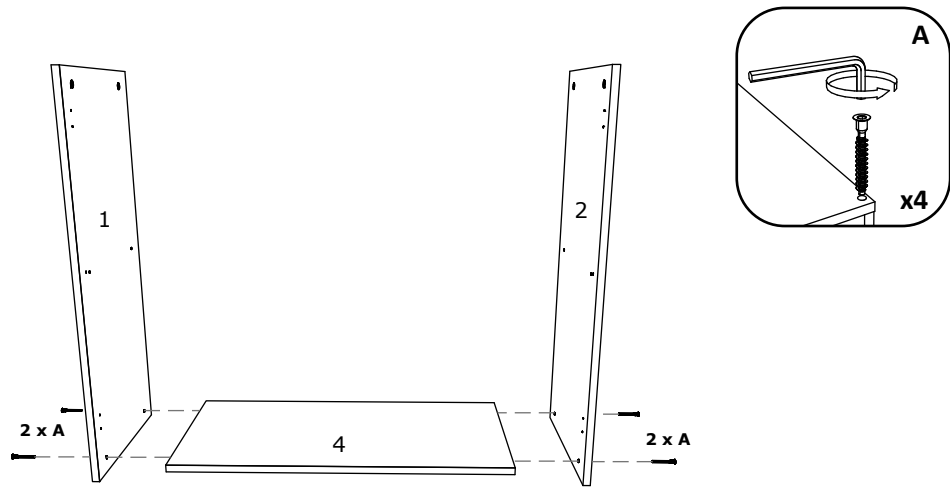

EN

NUMBER	LENGTH	WIDTH	PCS	COLOUR
1	884	440	1	COLOUR
2	884	440	1	COLOUR
3	802	420	1	COLOUR
4	768	400	1	COLOUR
5	768	380	1	COLOUR
6	855	396	1	COLOUR
7	855	396	1	COLOUR
8	870	396	2	BACK PANNEL

BG

Номер	Дължина	Ширина	Парчет	аЦвят
1	884	440	1	Цвят
2	884	440	1	Цвят
3	802	420	1	Цвят
4	768	400	1	Цвят
5	768	380	1	Цвят
6	855	396	1	Цвят
7	855	396	1	Цвят
8	870	396	2	Заден панел

NUMBER	LENGTH	WIDTH	PCS	COLOUR
1	884	440	1	COLOUR
2	884	440	1	COLOUR
3	802	420	1	COLOUR
4	768	400	1	COLOUR
5	768	380	1	COLOUR
6	855	396	1	COLOUR
7	855	396	1	COLOUR
8	870	396	2	BACK PANNEL

1

2

3

4