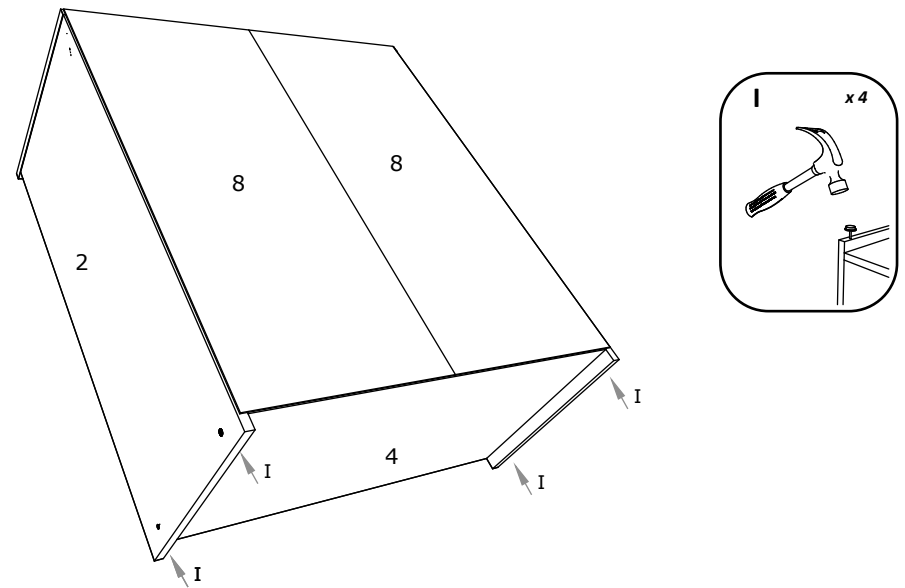

EN

NUMBER	LENGTH	WIDTH	PCS	COLOUR
1	884	440	1	COLOUR
2	884	440	1	COLOUR
3	802	420	1	COLOUR
4	768	400	1	COLOUR
5	768	380	1	COLOUR
6	855	396	1	COLOUR
7	855	396	1	COLOUR
8	870	396	2	BACK PANNEL

BG

Номер	Дължина	Ширина	Парчет	аЦвят
1	884	440	1	Цвят
2	884	440	1	Цвят
3	802	420	1	Цвят
4	768	400	1	Цвят
5	768	380	1	Цвят
6	855	396	1	Цвят
7	855	396	1	Цвят
8	870	396	2	Заден панел

NUMBER	LENGTH	WIDTH	PCS	COLOUR
1	884	440	1	COLOUR
2	884	440	1	COLOUR
3	802	420	1	COLOUR
4	768	400	1	COLOUR
5	768	380	1	COLOUR
6	855	396	1	COLOUR
7	855	396	1	COLOUR
8	870	396	2	BACK PANNEL

1

2

3

4