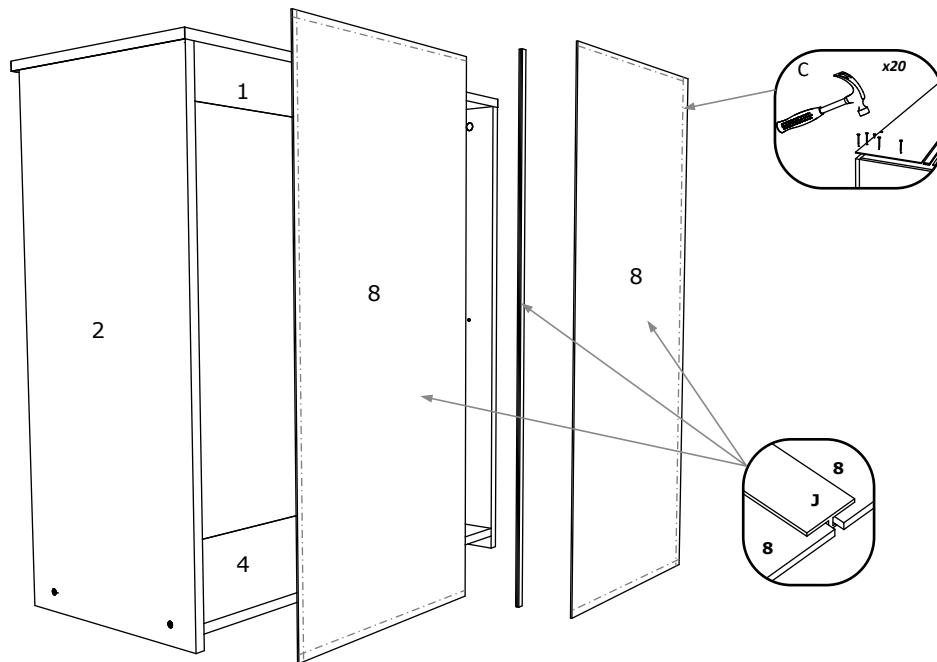

EN

NUMBER	LENGTH	WIDTH	PCS	COLOUR
1	884	440	1	COLOUR
2	884	440	1	COLOUR
3	802	420	1	COLOUR
4	768	400	1	COLOUR
5	768	380	1	COLOUR
6	855	396	1	COLOUR
7	855	396	1	COLOUR
8	870	396	2	BACK PANNEL

BG

Номер	Дължина	Ширина	Парчет	аЦвят
1	884	440	1	Цвят
2	884	440	1	Цвят
3	802	420	1	Цвят
4	768	400	1	Цвят
5	768	380	1	Цвят
6	855	396	1	Цвят
7	855	396	1	Цвят
8	870	396	2	Заден панел

NUMBER	LENGTH	WIDTH	PCS	COLOUR
1	884	440	1	COLOUR
2	884	440	1	COLOUR
3	802	420	1	COLOUR
4	768	400	1	COLOUR
5	768	380	1	COLOUR
6	855	396	1	COLOUR
7	855	396	1	COLOUR
8	870	396	2	BACK PANNEL

1

2

3

4