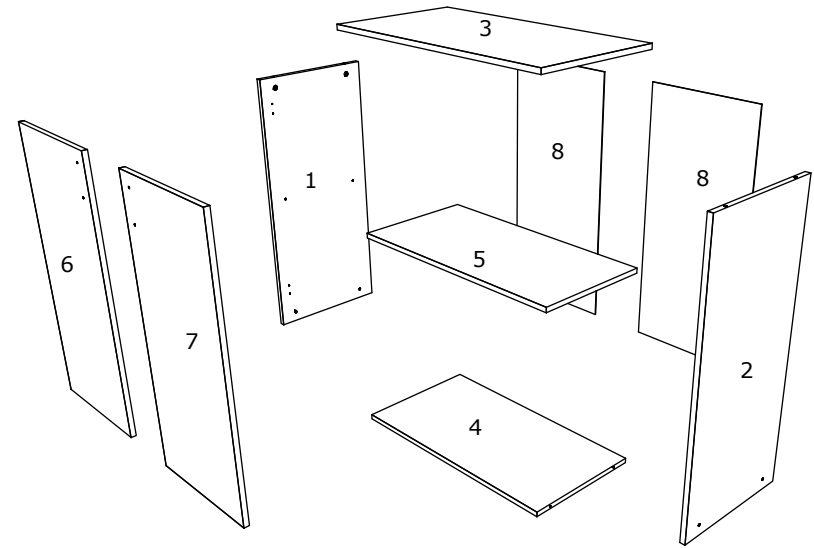

HU ÖSSZESZERELÉSI ÚTMUTATÓ - **2 AJTÓS KOMÓD - 800 x 420 x 900 MM**

BG ИНСТРУКЦИИ ЗА СГЛОБЯВАНЕ - **Шкаф/комод с 2 вратички- 800 x 420 x 900 MM**

RO

NUMAR	LUNGIME	LATIME	BUC	CULOARE
1	884	440	1	CULOARE
2	884	440	1	CULOARE
3	802	420	1	CULOARE
4	768	400	1	CULOARE
5	768	380	1	CULOARE
6	855	396	1	CULOARE
7	855	396	1	CULOARE
8	870	396	2	PANOU SPATE

HU

SZÁM	HOSSZA	SZÉLES	DARAB	SZÍN
1	884	440	1	SZÍN
2	884	440	1	SZÍN
3	802	420	1	SZÍN
4	768	400	1	SZÍN
5	768	380	1	SZÍN
6	855	396	1	SZÍN
7	855	396	1	SZÍN
8	870	396	2	HÁTULSÓ PANEL

FR

NOMBRE	LONGUEUR	LARGEUR	PIÈCES	COULEUR
1	884	440	1	COULEUR
2	884	440	1	COULEUR
3	802	420	1	COULEUR
4	768	400	1	COULEUR
5	768	380	1	COULEUR
6	855	396	1	COULEUR
7	855	396	1	COULEUR
8	870	396	2	PANNEAU ARRIÈRE

EN

NUMBER	LENGTH	WIDTH	PCS	COLOUR
1	884	440	1	COLOUR
2	884	440	1	COLOUR
3	802	420	1	COLOUR
4	768	400	1	COLOUR
5	768	380	1	COLOUR
6	855	396	1	COLOUR
7	855	396	1	COLOUR
8	870	396	2	BACK PANNEL

BG

Номер	Дължина	Ширина	Парчет	аЦвят
1	884	440	1	Цвят
2	884	440	1	Цвят
3	802	420	1	Цвят
4	768	400	1	Цвят
5	768	380	1	Цвят
6	855	396	1	Цвят
7	855	396	1	Цвят
8	870	396	2	Заден панел