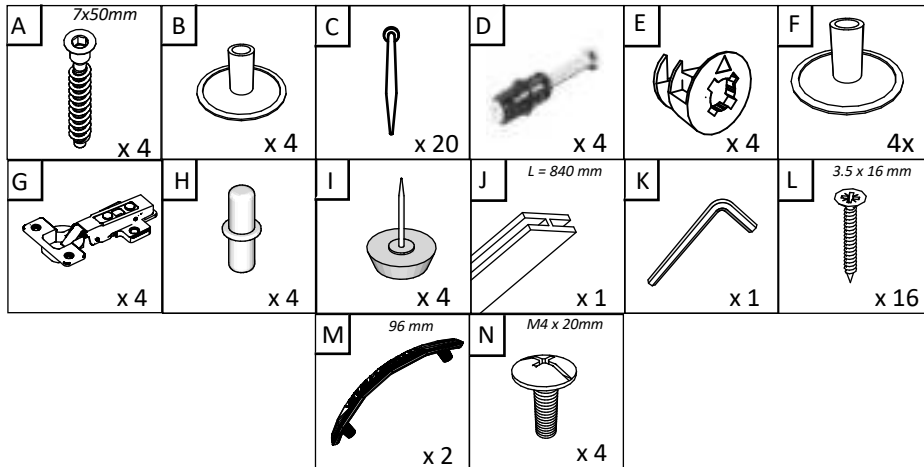

HU

SZÁM	HOSSZA	SZÉLES	DARAB	SZÍN
1	884	440	1	SZÍN
2	884	440	1	SZÍN
3	802	420	1	SZÍN
4	768	400	1	SZÍN
5	768	380	1	SZÍN
6	855	396	1	SZÍN
7	855	396	1	SZÍN
8	870	396	2	HÁTULSÓ PANEL

FR

NOMBRE	LONGUEUR	LARGEUR	PIÈCES	COULEUR
1	884	440	1	COULEUR
2	884	440	1	COULEUR
3	802	420	1	COULEUR
4	768	400	1	COULEUR
5	768	380	1	COULEUR
6	855	396	1	COULEUR
7	855	396	1	COULEUR
8	870	396	2	PANNEAU ARRIÈRE

EN

NUMBER	LENGTH	WIDTH	PCS	COLOUR
1	884	440	1	COLOUR
2	884	440	1	COLOUR
3	802	420	1	COLOUR
4	768	400	1	COLOUR
5	768	380	1	COLOUR
6	855	396	1	COLOUR
7	855	396	1	COLOUR
8	870	396	2	BACK PANNEL

BG

Номер	Дължина	Ширина	Парчет	аЦвят
1	884	440	1	Цвят
2	884	440	1	Цвят
3	802	420	1	Цвят
4	768	400	1	Цвят
5	768	380	1	Цвят
6	855	396	1	Цвят
7	855	396	1	Цвят
8	870	396	2	Заден панел

NUMBER	LENGTH	WIDTH	PCS	COLOUR
1	884	440	1	COLOUR
2	884	440	1	COLOUR
3	802	420	1	COLOUR
4	768	400	1	COLOUR
5	768	380	1	COLOUR
6	855	396	1	COLOUR
7	855	396	1	COLOUR
8	870	396	2	BACK PANNEL

1

2

3

4