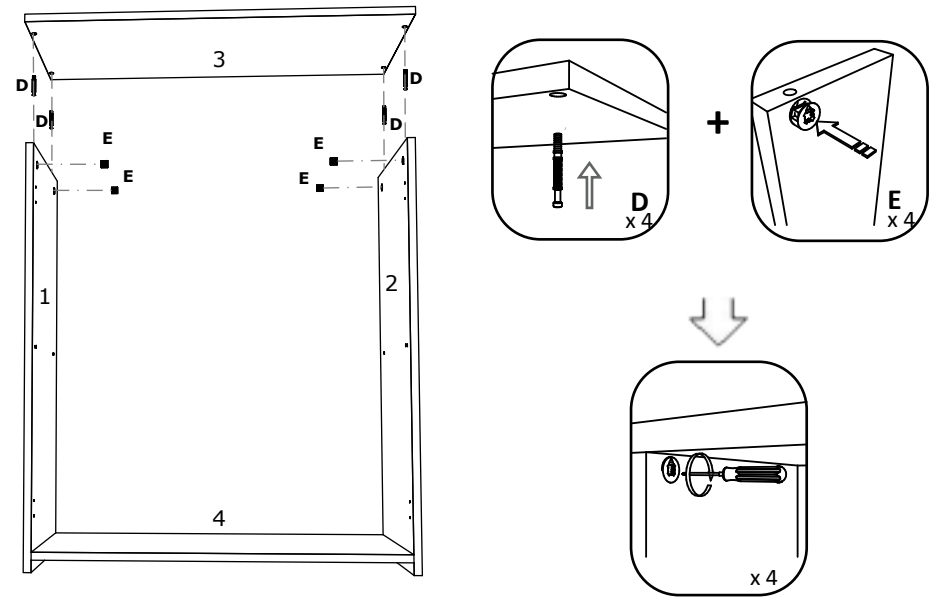

EN

NUMBER	LENGTH	WIDTH	PCS	COLOUR
1	884	440	1	COLOUR
2	884	440	1	COLOUR
3	802	420	1	COLOUR
4	768	400	1	COLOUR
5	768	380	1	COLOUR
6	855	396	1	COLOUR
7	855	396	1	COLOUR
8	870	396	2	BACK PANNEL

BG

Номер	Дължина	Ширина	Парчет	аЦвят
1	884	440	1	Цвят
2	884	440	1	Цвят
3	802	420	1	Цвят
4	768	400	1	Цвят
5	768	380	1	Цвят
6	855	396	1	Цвят
7	855	396	1	Цвят
8	870	396	2	Заден панел

NUMBER	LENGTH	WIDTH	PCS	COLOUR
1	884	440	1	COLOUR
2	884	440	1	COLOUR
3	802	420	1	COLOUR
4	768	400	1	COLOUR
5	768	380	1	COLOUR
6	855	396	1	COLOUR
7	855	396	1	COLOUR
8	870	396	2	BACK PANNEL

1

2

3

4