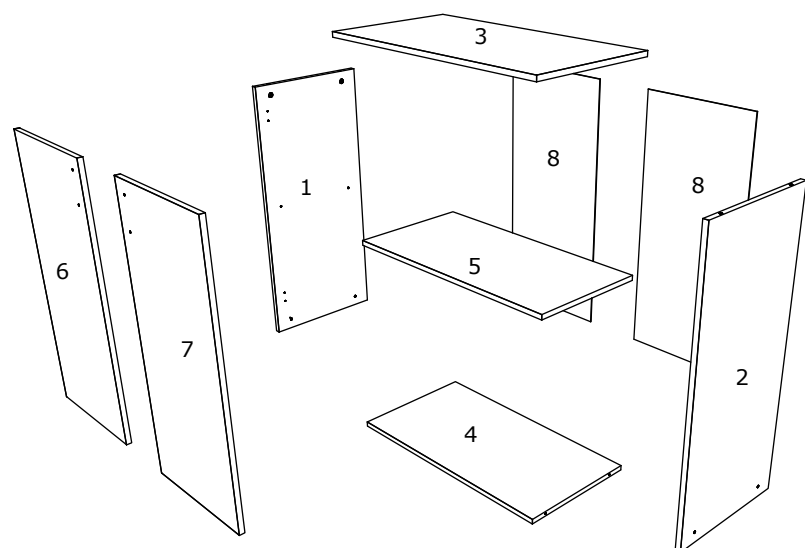

RO INSTRUCȚIUNI DE ASAMBLARE - **COMODA 2 USI- 800 x 420 x 900 MM**

EN ASSEMBLY INSTRUCTIONS - **COMMODE 2 DOORS - 800 x 420 x 900 MM**

FR ISTRUCTIONS DE MONTAGE - **COMMODE 2 PORTES - 800 x 420 x 900 MM**

HU ÖSSZESZERELÉSI ÚTMUTATÓ - **2 AJTÓS KOMÓD - 800 x 420 x 900 MM**

BG ИНСТРУКЦИИ ЗА СГЛОБЯВАНЕ - **Шкаф/комод с 2 вратички- 800 x 420 x 900 MM**

RO

NUMAR	LUNGIME	LATIME	BUC	CULOARE
1	884	440	1	CULOARE
2	884	440	1	CULOARE
3	802	420	1	CULOARE
4	768	400	1	CULOARE
5	768	380	1	CULOARE
6	855	396	1	CULOARE
7	855	396	1	CULOARE
8	870	396	2	PANOU SPATE

HU

SZÁM	HOSSZA	SZÉLES	DARAB	SZÍN
1	884	440	1	SZÍN
2	884	440	1	SZÍN
3	802	420	1	SZÍN
4	768	400	1	SZÍN
5	768	380	1	SZÍN
6	855	396	1	SZÍN
7	855	396	1	SZÍN
8	870	396	2	HÁTULSÓ PANEL

FR

NOMBRE	LONGUEUR	LARGEUR	PIÈCES	COULEUR
1	884	440	1	COULEUR
2	884	440	1	COULEUR
3	802	420	1	COULEUR
4	768	400	1	COULEUR
5	768	380	1	COULEUR
6	855	396	1	COULEUR
7	855	396	1	COULEUR
8	870	396	2	PANNEAU ARRIÈRE

EN

NUMBER	LENGTH	WIDTH	PCS	COLOUR
1	884	440	1	COLOUR
2	884	440	1	COLOUR
3	802	420	1	COLOUR
4	768	400	1	COLOUR
5	768	380	1	COLOUR
6	855	396	1	COLOUR
7	855	396	1	COLOUR
8	870	396	2	BACK PANNEL

BG

Номер	Дължина	Ширина	Парчет	аЦвят
1	884	440	1	Цвят
2	884	440	1	Цвят
3	802	420	1	Цвят
4	768	400	1	Цвят
5	768	380	1	Цвят
6	855	396	1	Цвят
7	855	396	1	Цвят
8	870	396	2	Заден панел