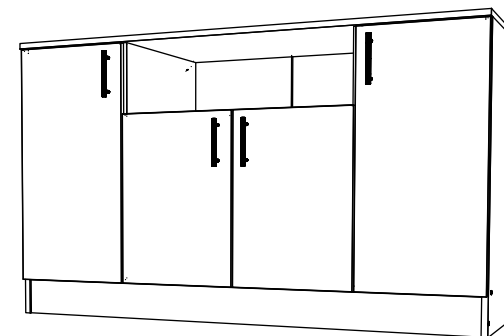

RO INSTRUCȚIUNI DE ASAMBLARE - **COMODA 4 USI- 135 x 50 x 80 CM**

EN ASSEMBLY INSTRUCTIONS - **COMMODE 4 DOORS - 135 x 50 x 80 CM**

FR ISTRUCTIONS DE MONTAGE - **COMMODE 4 PORTES - 135 x 50 x 80 CM**

HU ÖSSZESZERELÉSI ÚTMUTATÓ - **4 AJTÓS KOMÓD - 135 x 50 x 80 CM**

BG ИНСТРУКЦИИ ЗА СГЛОБЯВАНЕ - **Шкаф/комод с 4 вратички- 135 x 50 x 80 CM**

RO

| NUMAR | LUNGIME | LATIME | BUC | CULOARE |
|-------|---------|--------|-----|-------------|
| 1 | 784 | 480 | 2 | CULOARE |
| 2 | 1350 | 500 | 1 | CULOARE |
| 3 | 1316 | 480 | 1 | CULOARE |
| 4 | 668 | 480 | 2 | CULOARE |
| 5 | 658 | 480 | 1 | CULOARE |
| 6 | 313 | 460 | 2 | CULOARE |
| 7 | 100 | 1316 | 1 | CULOARE |
| 8 | 680 | 333 | 2 | CULOARE |
| 9 | 480 | 333 | 2 | CULOARE |
| 10 | 696 | 335 | 4 | PANOU SPATE |