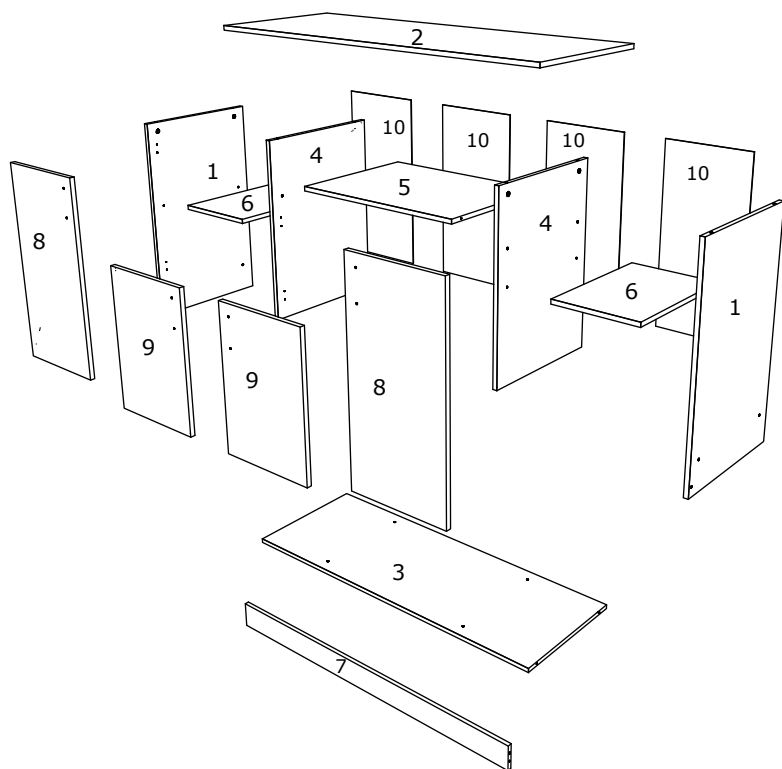

RO INSTRUCȚIUNI DE ASAMBLARE - **COMODA 4 USI- 135 x 50 x 80 CM**

EN ASSEMBLY INSTRUCTIONS - **COMMODE 4 DOORS - 135 x 50 x 80 CM**

FR ISTRUCTIONS DE MONTAGE - **COMMODE 4 PORTES - 135 x 50 x 80 CM**

HU ÖSSZESZERELÉSI ÚTMUTATÓ - **4 AJTÓS KOMÓD - 135 x 50 x 80 CM**

BG ИНСТРУКЦИИ ЗА СГЛОБЯВАНЕ - **Шкаф/комод с 4 вратички- 135 x 50 x 80 CM**

RO

| NUMAR | LUNGIME | LATIME | BUC | CULOARE |
|-------|---------|--------|-----|-------------|
| 1 | 784 | 480 | 2 | CULOARE |
| 2 | 1350 | 500 | 1 | CULOARE |
| 3 | 1316 | 480 | 1 | CULOARE |
| 4 | 668 | 480 | 2 | CULOARE |
| 5 | 658 | 480 | 1 | CULOARE |
| 6 | 313 | 460 | 2 | CULOARE |
| 7 | 100 | 1316 | 1 | CULOARE |
| 8 | 680 | 333 | 2 | CULOARE |
| 9 | 480 | 333 | 2 | CULOARE |
| 10 | 696 | 335 | 4 | PANOU SPATE |

1

2

3

4

5

6

7