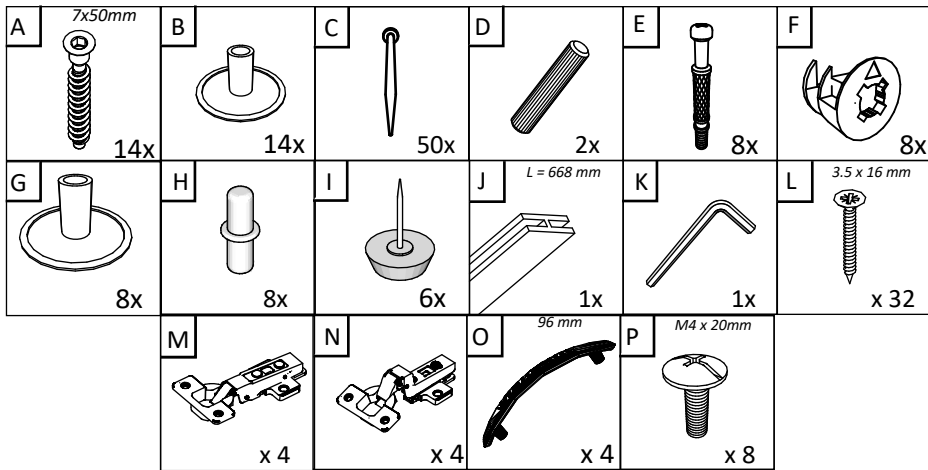

NUMBER	LENGTH	WIDTH	PCS	COLOUR
1	784	480	2	COLOUR
2	1350	500	1	COLOUR
3	1316	480	1	COLOUR
4	668	480	2	COLOUR
5	658	480	1	COLOUR
6	313	460	2	COLOUR
7	100	1316	1	COLOUR
8	680	333	2	COLOUR
9	480	333	2	COLOUR
10	696	335	4	BACK PANNEL