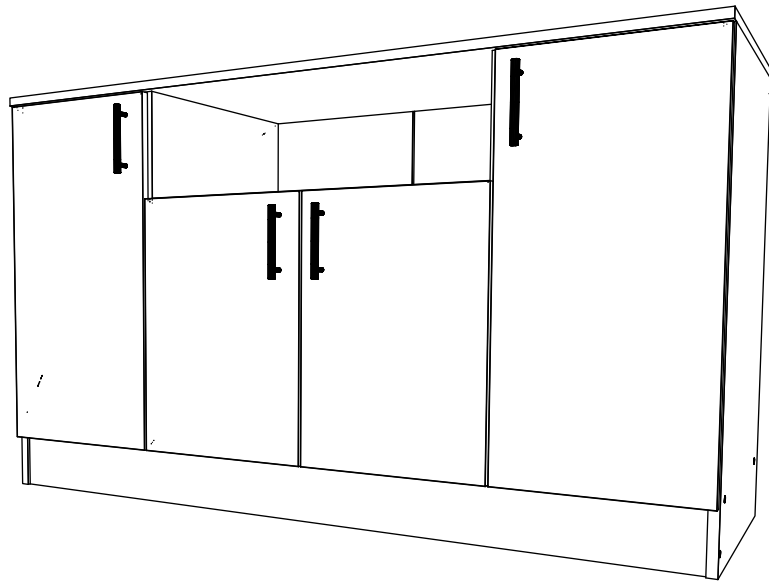

NUMBER	LENGTH	WIDTH	PCS	COLOUR
1	784	480	2	COLOUR
2	1350	500	1	COLOUR
3	1316	480	1	COLOUR
4	668	480	2	COLOUR
5	658	480	1	COLOUR
6	313	460	2	COLOUR
7	100	1316	1	COLOUR
8	680	333	2	COLOUR
9	480	333	2	COLOUR
10	696	335	4	BACK PANNEL