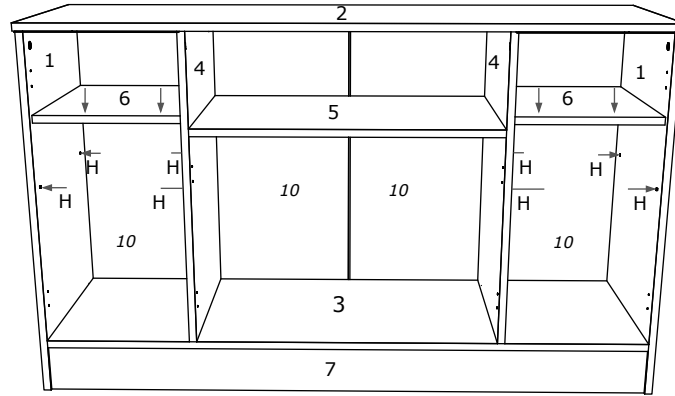

RO INSTRUCȚIUNI DE ASAMBLARE - **COMODA 4 USI- 135 x 50 x 80 CM**

EN ASSEMBLY INSTRUCTIONS - **COMMODE 4 DOORS - 135 x 50 x 80 CM**

FR ISTRUCTIONS DE MONTAGE - **COMMODE 4 PORTES - 135 x 50 x 80 CM**

HU ÖSSZESZERELÉSI ÚTMUTATÓ - **4 AJTÓS KOMÓD - 135 x 50 x 80 CM**

| NUMBER | LENGTH | WIDTH | PCS | COLOUR |
|--------|--------|-------|-----|-------------|
| 1 | 784 | 480 | 2 | COLOUR |
| 2 | 1350 | 500 | 1 | COLOUR |
| 3 | 1316 | 480 | 1 | COLOUR |
| 4 | 668 | 480 | 2 | COLOUR |
| 5 | 658 | 480 | 1 | COLOUR |
| 6 | 313 | 460 | 2 | COLOUR |
| 7 | 100 | 1316 | 1 | COLOUR |
| 8 | 680 | 333 | 2 | COLOUR |
| 9 | 480 | 333 | 2 | COLOUR |
| 10 | 696 | 335 | 4 | BACK PANNEL |

1

2

3

4

5

6

7